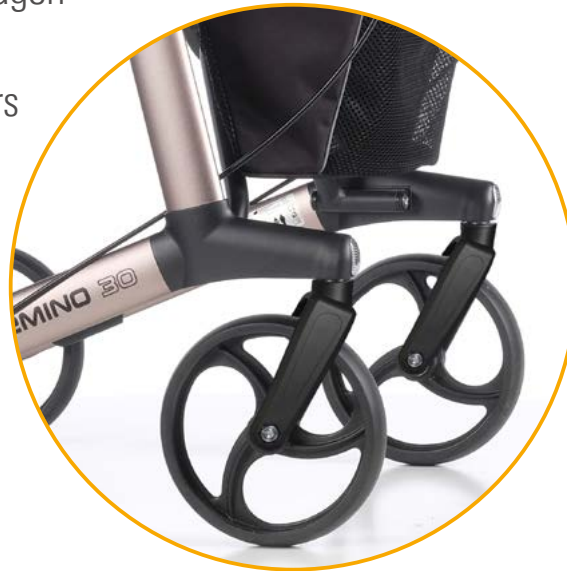

NEUHEITEN

GEMINO SORTIMENT 2024

NEUE STANDARD LENKRADGABEL

LEICHTES GEWICHT,
VEREINFACHTE MONTAGE,
EINFACHE WARTUNG

Die neuen Lenkradgabeln tragen wesentlich dazu bei, das Gesamtgewicht des Rollators zu verringern und die Radmontage zu vereinfachen. Das macht den Radwechsel zu einem Kinderspiel.

NEUE STANDARD TASCHE MIT DECKEL

WITTERUNGSBESTÄNDIG, SICHER

Im Gegensatz zu Alternativen aus Netzmaterial garantiert die neue wetterfeste Tasche, dass es keine Probleme mit Regen oder Nässe gibt. Die Tasche kann verschlossen werden und bietet so einen zusätzlichen Schutz für Ihr Hab und Gut.

NEUER STANDARD STABILISIERUNGSGURT

ERHÖHTE STABILITÄT

Erleben Sie eine verbesserte Stabilität mit unserem fortschrittlichen verstellbaren Gurt, der speziell für die Unterstützung der Unterarme entwickelt wurde. Diese Funktion gehört zur Standardausstattung jedes Gemino Rollators und sorgt für überragenden Komfort und Sicherheit.