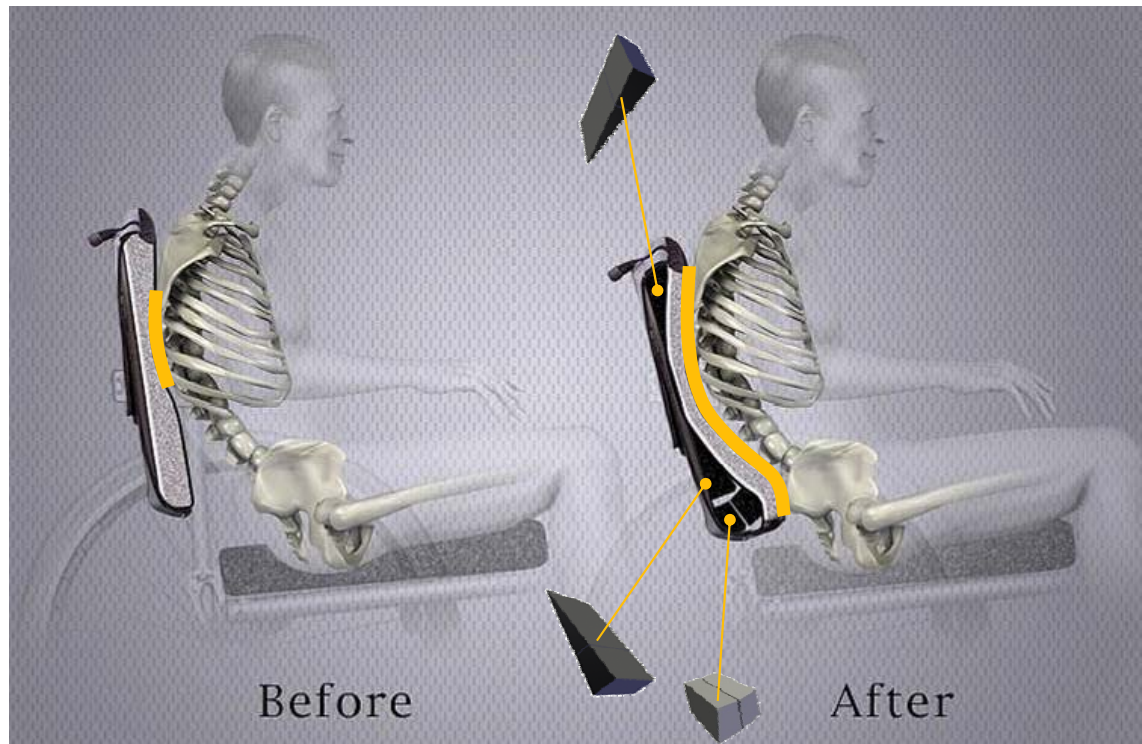

Maintien des lombaires

- Éléments additionnels pour corriger les lordoses et les cyphoses