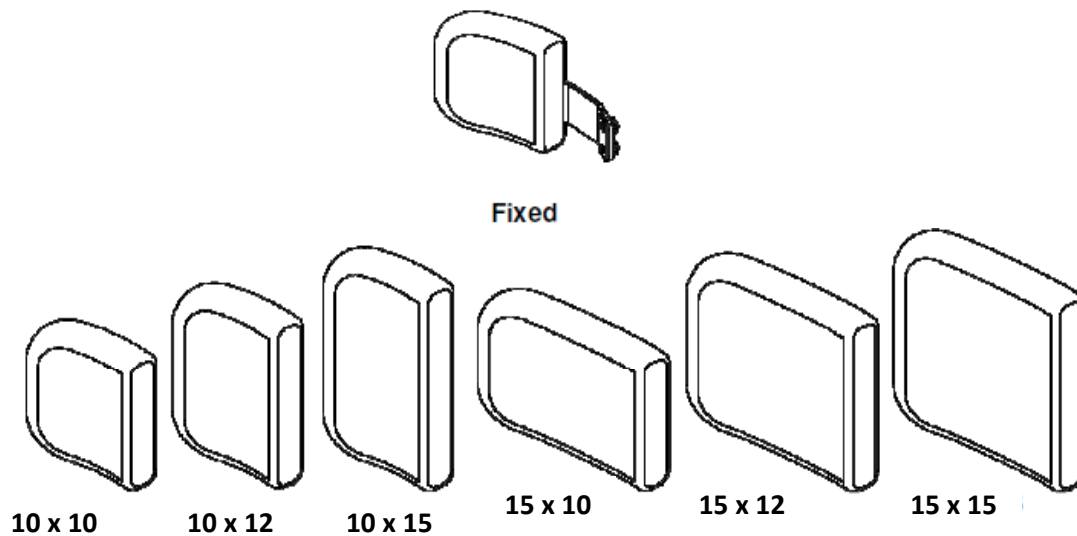

Hauteur 38 cm

Hauteur 46 cm

Hauteur 53 cm

Montage facile

- Mise en place et dépose avec une seule main
- Système de fixation en seulement 2 étapes
- Le système de fixation peut être déverrouillé avec un câble
- Le système de fixation réduit le jeu du système de serrage

Réglages

- En profondeur: 4.5 cm
(Même concept et ajustements que pour les dossiers Jay3 & Jay Zip)
- En largeur et en angle
 - Largeur: 7.4 cm au total, 3.7 cm de chaque coté
 - Angle: +/- 12°
- En hauteur
 - Solution idéale pour éviter la gêne causée par certains éléments comme les montants du dossier, les accoudoirs ou les éléments de positionnement
 - Réglage sur les côtés de la coque et sur le tube du dossier du fauteuil

**Microclimatic
Material**

Maintien des lombaires

- Éléments additionnels pour corriger les lordoses et les cyphoses

Maintien latéral, appui-tête et ceinture de sécurité

Si besoin, il est possible d'adapter un appui-tête, des rembourrages latéraux et une ceinture

Ouverture au milieu

Rembourré

Le dossier JAY – monté sur un fauteuil homologué (crash testé) – est propre au transport.

Le dossier Jay Easy a fait l'objet d'un test dynamique et répond à toutes les exigences de la norme ISO 7176 en matière de transport dans un véhicule.