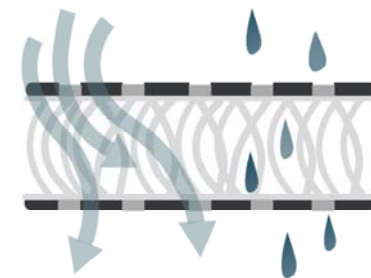

**Microclimatic
Material**