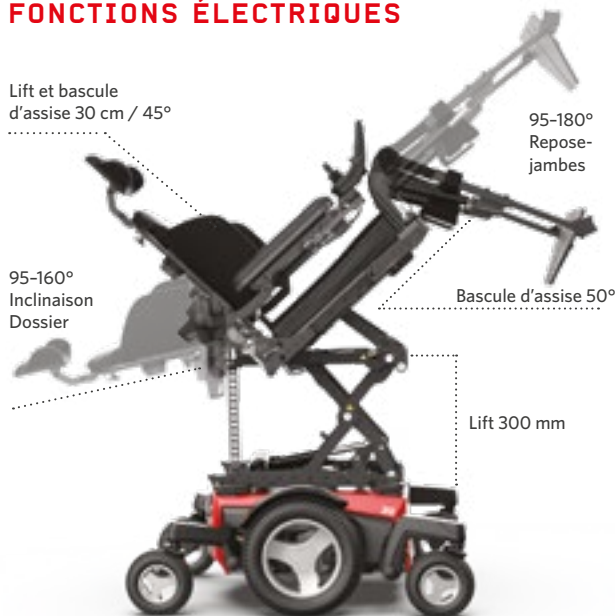

MAGIC 360 DONNÉES TECHNIQUES

POIDS MAX. UTILISATEUR	160 kg		
VITESSE MAXIMALE	10 km/h		
	avec lift 300 mm	5 km/h	
LONGUEUR TOTALE	983 mm		
LARGEUR BASE MOTRICE	610 mm	635 mm	660 mm
HAUTEUR D'ASSISE	435 mm		
GARDE AU SOL	90 mm		
ROUES AVANT & ARRIÈRE	Ø200 mm / 8" bandage		
RAYON DE GIRATION	615-665 mm		
MOTEURS	2 x 800W		
POIDS FAUTEUIL (<i>minimum</i>)	base, batteries, assise rehab, potence centrale, sans lift		149 kg
	(<i>standard</i>) base, batteries, assise rehab, lift, bascule d'assise et dossier électrique et repose-jambes		168 kg
ÉLECTRONIQUE	R-Net 120A		
BATTERIES	74 Ah gel		
ASSISE (<i>profondeur & largeur</i>)	305-560 mm		

MAGIC 360 FONCTIONS ÉLECTRIQUES

Lift et bascule d'assise 30 cm / 45°

95-180°
Repose-jambes

95-160°
Inclinaison
Dossier

Bascule d'assise 50°

Lift 300 mm

magic
Mobility™

Because the world's not flat