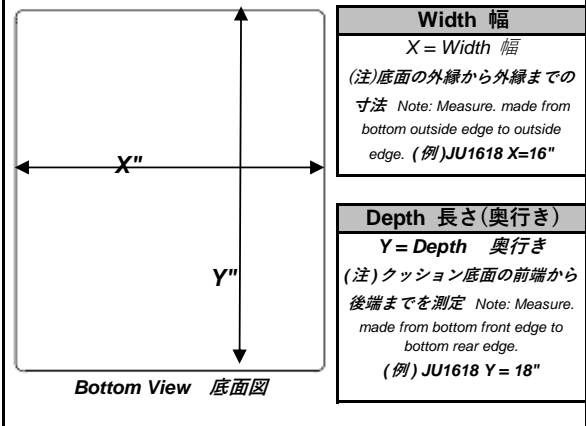

Inner Cover

耐水性インナーカバーとアクアガード™ジッパー、吸汗速乾糸を組み合わせることで、究極の防臭効果を発揮します。

JAY Union Size Matrix ユニオンクッション サイズ表

Size matrix table with columns for width (14-24) and rows for depth (14-24). Includes N/A and * markers.

- Legend for size matrix: Standard Offering (標準サイズ), Not available (製造できないサイズ), Not avail. w/ Reduced Profile (薄型では製造不可).

JAY Union Measuring Guide ユニオンクッション測定ガイド

クッション完成品(カバー付き)の寸法

Measurements made from completed cushion with covers.