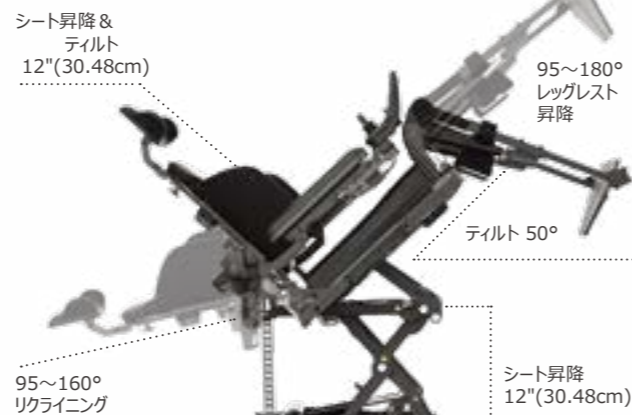

選べる

> カラースタイル

車いすは、あなたのスタイルと個性を反映するものでなければなりません。ソリッドメタリックのアクセントカラーやハイドロディップ柄からお選び下さい。

MAGIC 360 製品仕様

耐荷重	160kg		
最大速度	10km/h ※スポーツ専用		
最大速度 (電動昇降時)	5km/h		
ベース長	983mm / 38.7"		
ベース幅	610mm / 24"	635mm / 25"	660mm / 26"
座面高	435mm / 17"		
最低地上高	90mm / 3.5"		
キャスター (前輪 & 後輪)	Ø200mm / 8" ソリッド		
ベース回転半径	555mm / 21"		
モーター	2 x 800W 一列ギア		
重量 (最小)	ベース、バッテリー、リブシート、センターポスト、レッグレスト、電動昇降機能なし 149kg		
(標準)	ベース、バッテリー、電動昇降・テイル・リクライニング・レッグレスト機能付きリブシート 175kg		
電子機器	R-net		
バッテリーサイズ	73A ゲル		
シーティング (奥行 & 幅)	305~560mm / 12~22"		

標準 電動シーティング機能

※ 写真は角度をイメージしたものです。

Magic 360
行きたい道を
突き進む

車いすには、電動モーターが搭載されていますので、決して 水の中や、川、小川、海など走行しないで下さい。最新版はオンラインで確認してください。当カタログに記載されている情報および仕様は、印刷時のものであり、変更される場合があります。©Magic Mobility. オーストラリア製

サンライズメディカルジャパン株式会社 Email info@sunrisemedical.jp