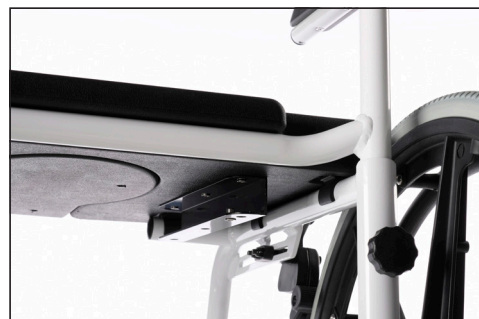

## Designet til brugerens velvære

- Ryglæn, sæde og fodstøtte er ergonomisk formet og det nye materiale er endnu blødere.
- Takket være den nye integrerede håndklædestang er håndklædet lige ved hånden, når du har behov for det.
- Alle dele, der kommer i kontakt med kroppen, er lavet af hudvenligt materiale.
- Flip-up armlæn og fodstøtte giver den højeste grad af mobilitet.

## Lavet til at holde

- Robust og med en øget maksimal brugervægt på 130 kg, er Delphin en pålidelig partner i den daglige rutine for nu endnu flere brugere.
- Det nye design af de solide fælge forhindrer vand i at samle sig.
- Den forbedrede korrosionsbesynderighed gør Delphin endnu mere holdbar.

## Designet til at støtte enhver situation

- Designet som bad-, toilet- og transportkørestol i én, støtter Delphin dig i din daglige kropspleje: Sædeåbningen kan dækkes med en støbt del, og det komfortable sæde gør den også velegnet til brug som transportstol eller til brug i brusebadet.
- Toiletpand og sædeindsats er nu standard og skal ikke længere tilføjes på bestillingsformularen.