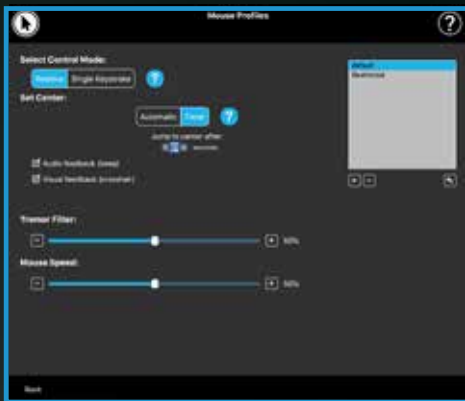

## CONTROLLO PRECISO GUIDA INTUITIVA

- I sensori nell'auricolare leggono e trasferiscono i movimenti del capo in modo estremamente accurato per una guida dolce e precisa
- Facile e semplice da imparare e utilizzare

## FUNZIONI ELETTRONICHE DELLA SEDUTA POSIZIONI REGOLABILI FACILMENTE

- E' possibile controllare elevazione, inclinazione e basculamento con semplici movimenti del capo
- E' facile passare dalla modalità di guida al controllo della posizione di seduta.
- Vigo resta nella stessa posizione sia durante la guida sia durante la movimentazione della seduta

## IMPOSTAZIONI CONFIGURABILI APP VIGO

- Ogni movimento del capo può essere configurato in modo indipendente tramite l'app
- Le impostazioni possono essere regolate nel tempo per soddisfare le necessità dell'utente
- Il comando può essere configurato in modo che il conducente possa riposare il capo sull'appoggiatesta in modo sicuro

## CONTROLLO AMBIENTALE MODALITA' MOUSE

- E' sufficiente un cenno con le labbra o con una guancia per cliccare
- La tastiera virtuale permette di digitare facilmente e senza sforzo