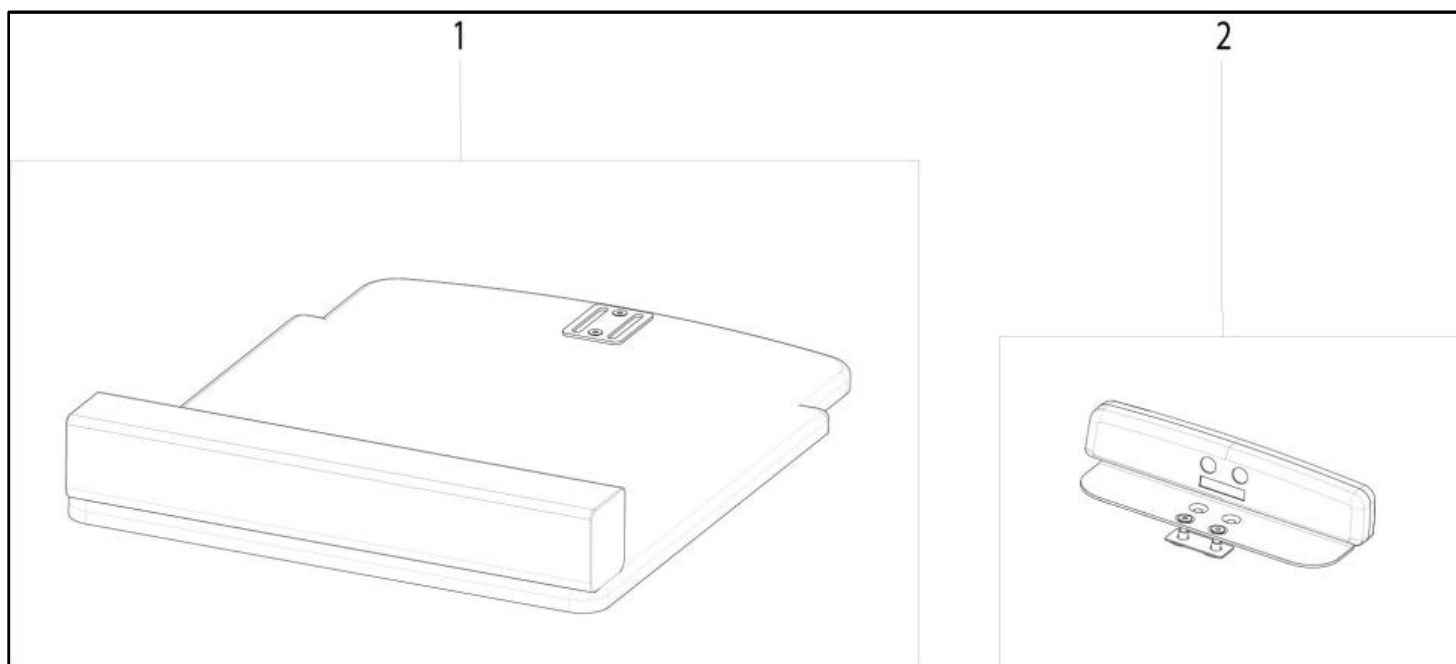

SEAT PAN, 50 mm

Pos	Item number	Description	Comment
1	22502512-001	SEDEO SEAT PAN 50 mm	SW380 SD460 mm
1	22502512-002	SEDEO SEAT PAN 50 mm	SW420 SD460 mm
1	22502512-003	SEDEO SEAT PAN 50 mm	SW460 SD460 mm
1	22502512-004	SEDEO SEAT PAN 50 mm	SW500 SD460 mm
1	22502512-005	SEDEO SEAT PAN 50 mm	SW540 SD460 mm
1	22502512-006	SEDEO SEAT PAN 50 mm	SW560 SD460 mm
1	22502512-007	SEDEO SEAT PAN 50 mm	SW380 SD500 mm
1	22502512-009	SEDEO SEAT PAN 50 mm	SW420 SD500 mm
1	22502512-011	SEDEO SEAT PAN 50 mm	SW460 SD500 mm
1	22502512-013	SEDEO SEAT PAN 50 mm	SW500 SD500 mm
1	22502512-014	SEDEO SEAT PAN 50 mm	SW540 SD500 mm
1	22502512-015	SEDEO SEAT PAN 50 mm	SW560 SD500 mm
1	22502512-016	SEDEO SEAT PAN 50 mm	SW380 SD560 mm
1	22502512-018	SEDEO SEAT PAN 50 mm	SW420 SD560 mm