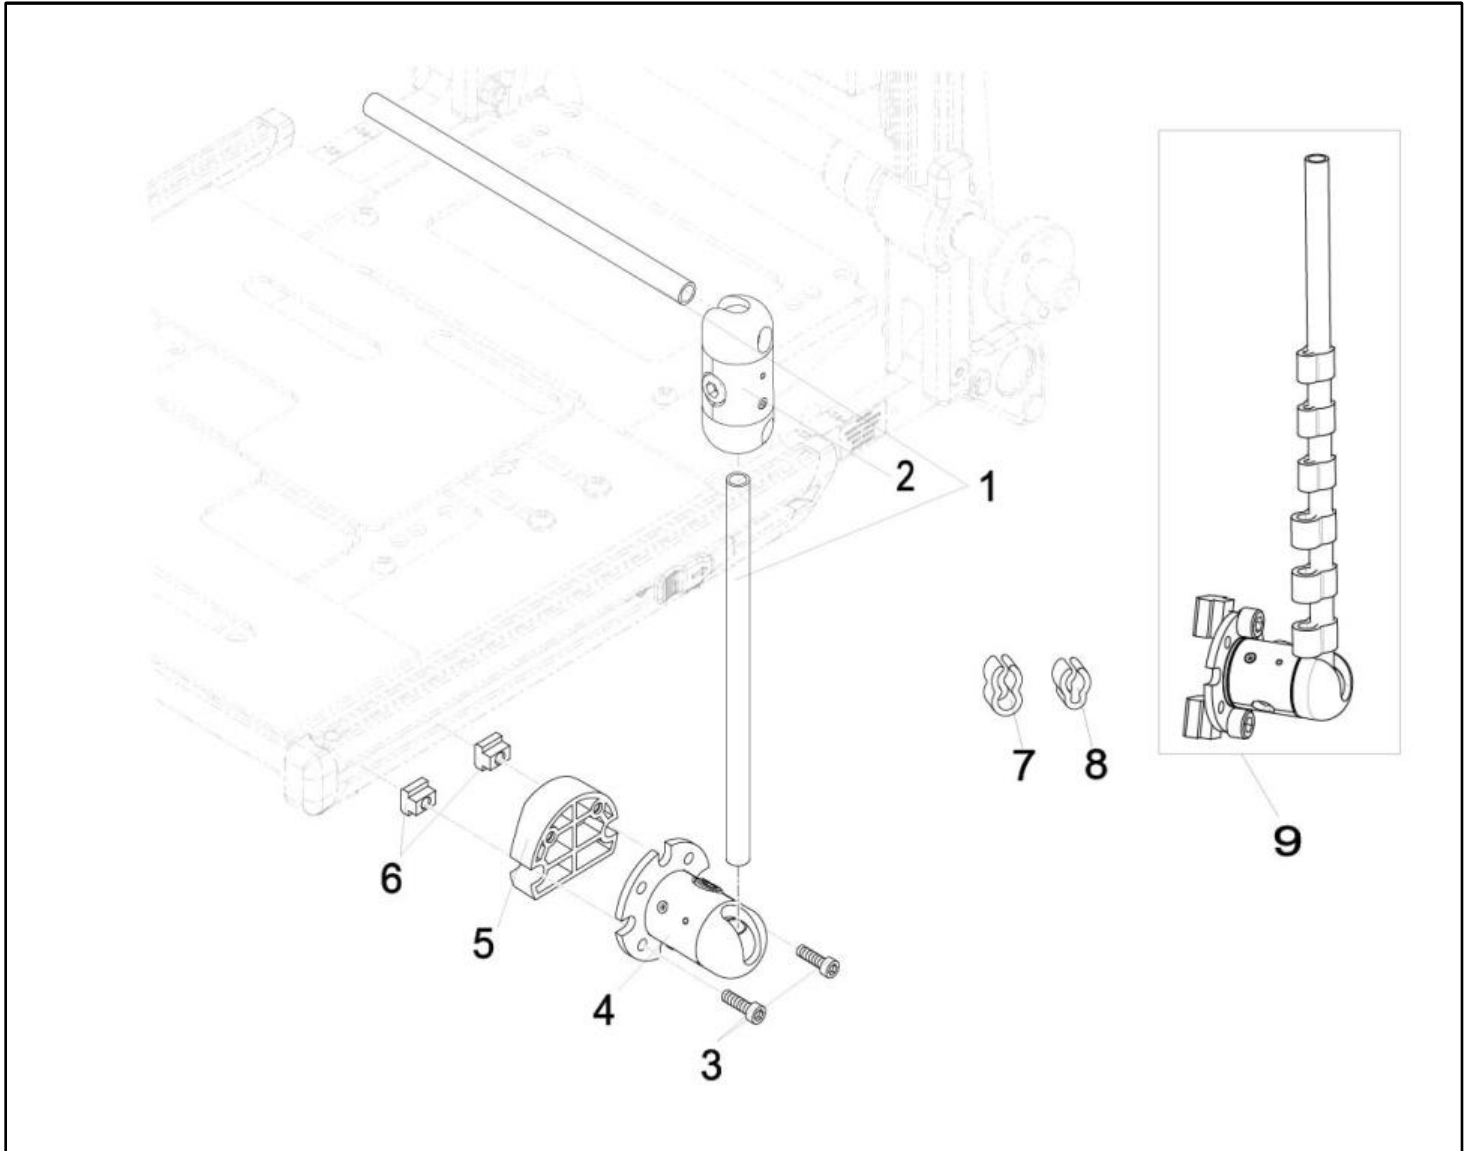

LINK-IT TO SEAT RAIL MOUNT (SWITCH MOUNTING)

Pos	Item number	Description	Comment
1	22709111-ET	LINK-IT TUBE SET MED, INCL. 3 TUBES 8 X 75 MM, 8 X 100 MM, 8 X 150 MM	
2	22709008-ET	LINK-IT BASE MODULE	
3	066901-006-ET	SOCKET HEAD CAP SCREW DIN 912 M5 x 0,8 x 16	25 PCS./PACK
4	22709009-ET	LINK-IT WALL PLATE MODULE	
5	22709073	SEAT PROFILE ADAPTER	
6	000128103-ET	T-NUT M6	10 PCS./PACK
7	22709080-ET	CABLE CLIP SET 6 - 8 MM	10 PCS./PACK
8	22709082-ET	CABLE CLIP SET 3 - 8 MM	10 PCS./PACK