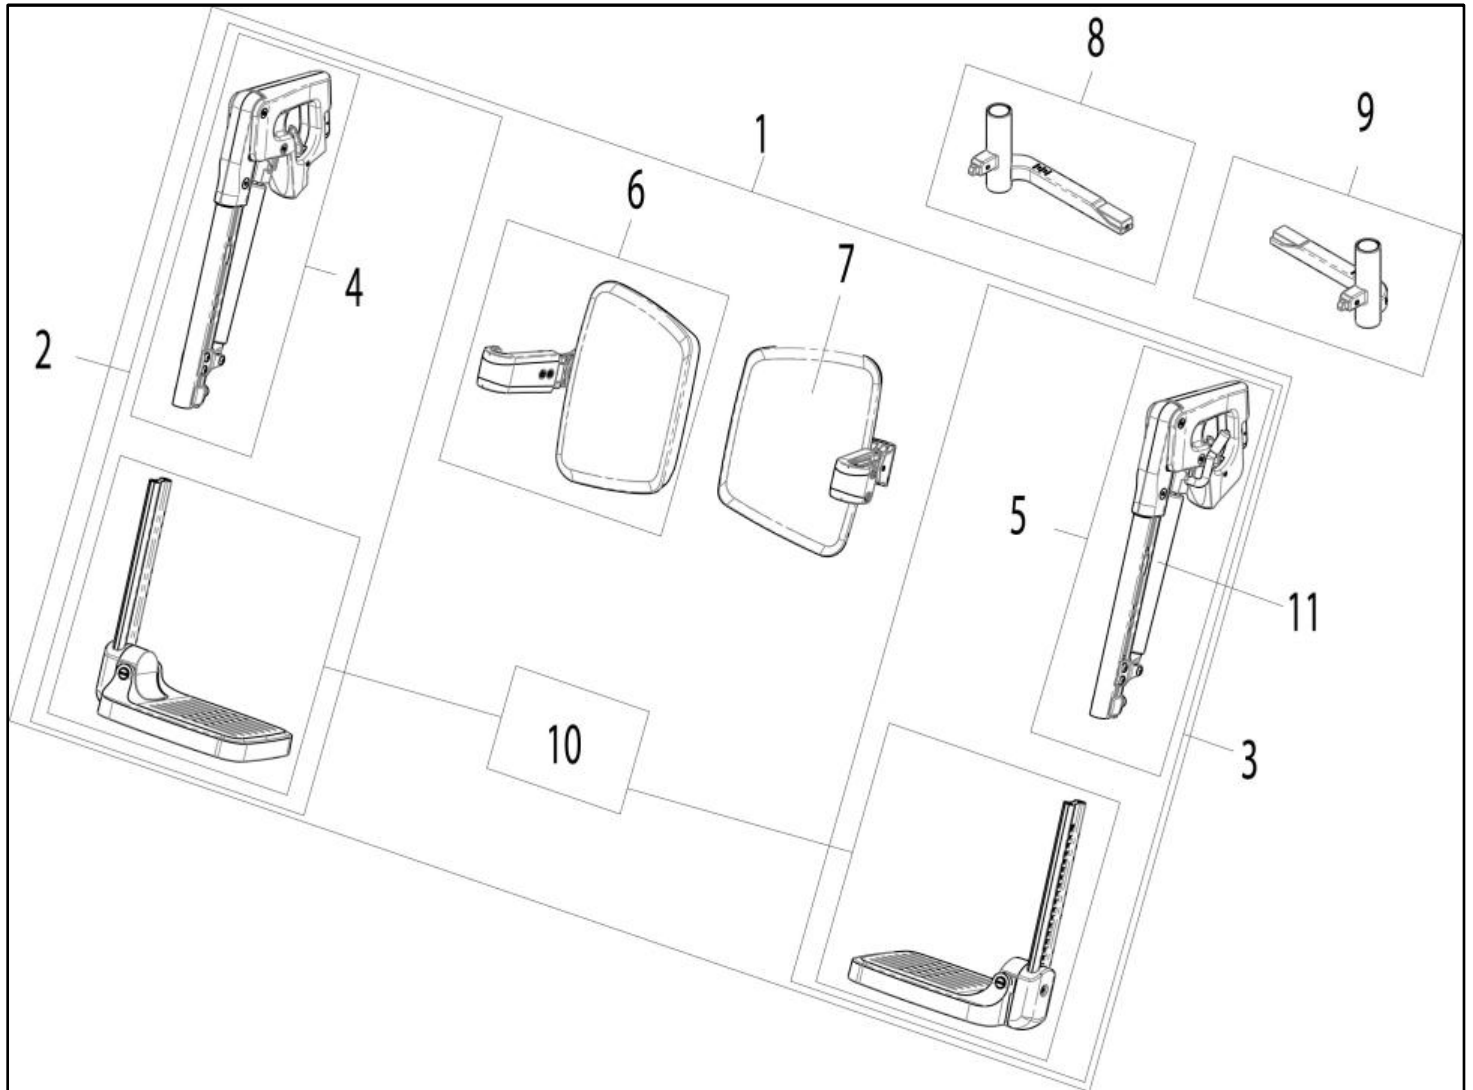

LEGREST MANUAL ELEVATING SWING AWAY

Pos	Item number	Description	Comment
1	22505225-002	MANUAL LEGREST COMPLETE SET SW 420-460	
2	22505221-011	MANUAL LEGREST SW 380-400	RH
2	22505221-012	MANUAL LEGREST SW 420-460	RH
2	22505221-013	MANUAL LEGREST SW 480-520	RH
2	22505221-014	MANUAL LEGREST SW 540-560	RH
3	22505221-001	MANUAL LEGREST SW 380-400	LH
3	22505221-002	MANUAL LEGREST SW 420-460	LH
3	22505221-003	MANUAL LEGREST SW 480-520	LH
3	22505221-004	MANUAL LEGREST SW 540-560	LH
4	22505214-002	MANUAL LEGREST UPPER PART	RH
5	22505214-001	MANUAL LEGREST UPPER PART	LH
6	9010430	CALF PAD PU INCL. MOUNTING ACCESSORIES	LH / RH USEABLE