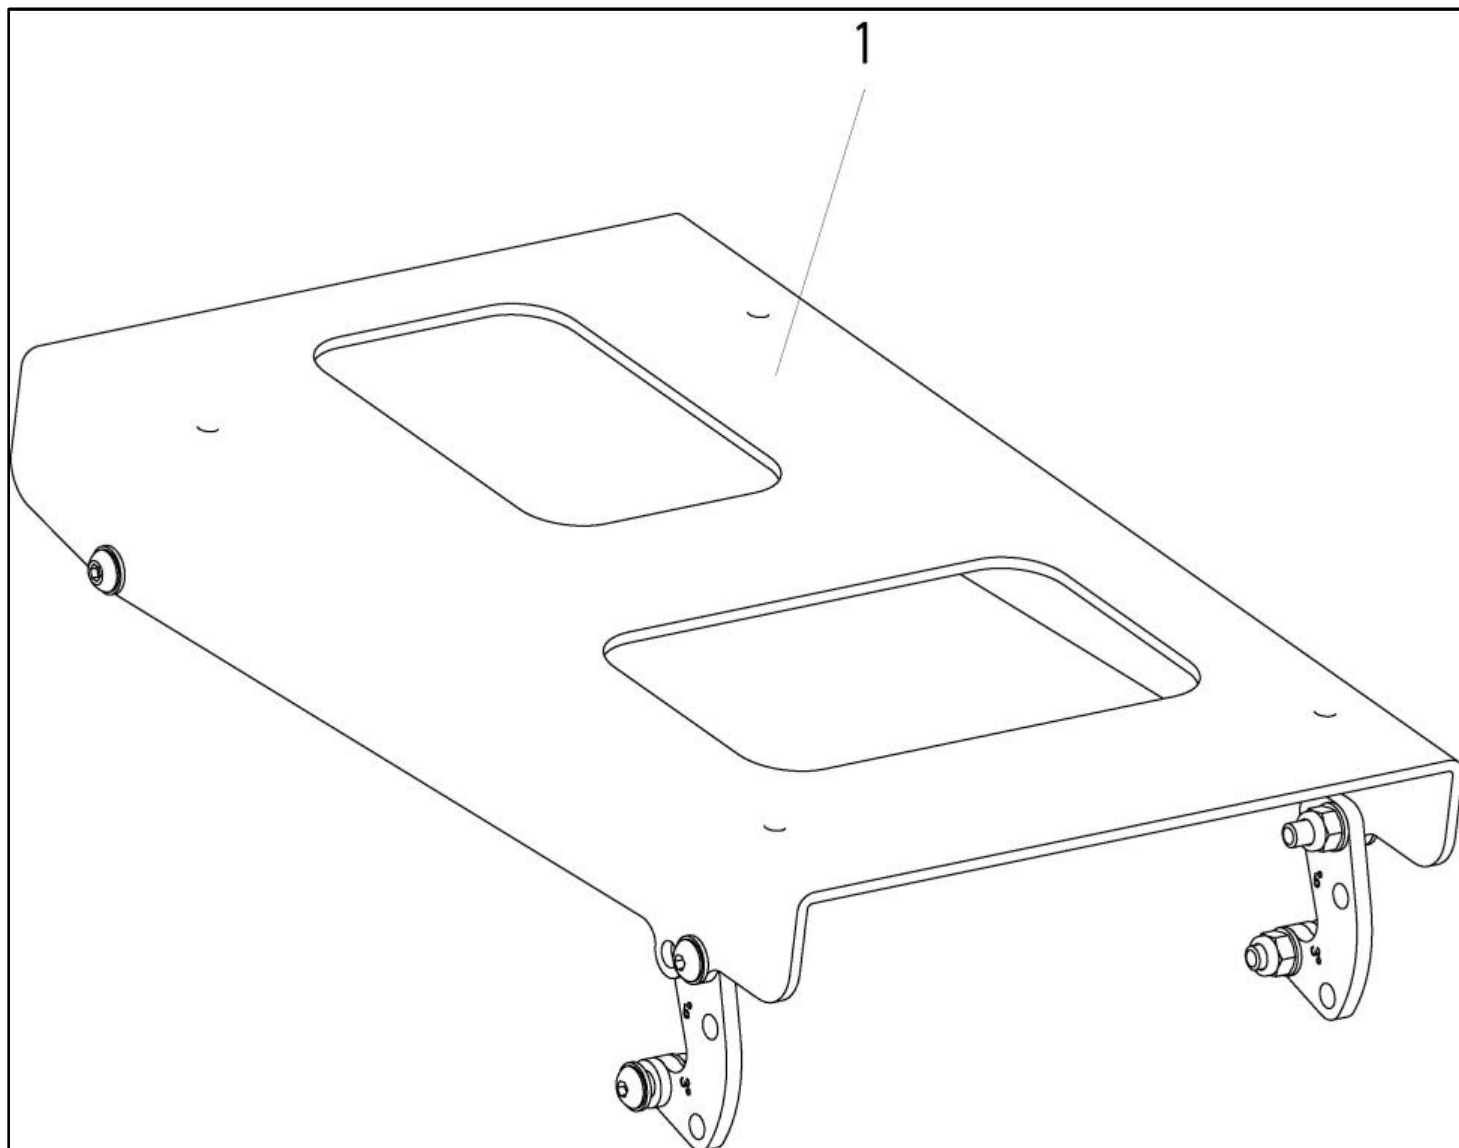

SEAT MODULE, FIXED

SEAT MODULE, FIXED

Pos	Item number	Description	Comment
1	20010107	FILLER MODULE KIT