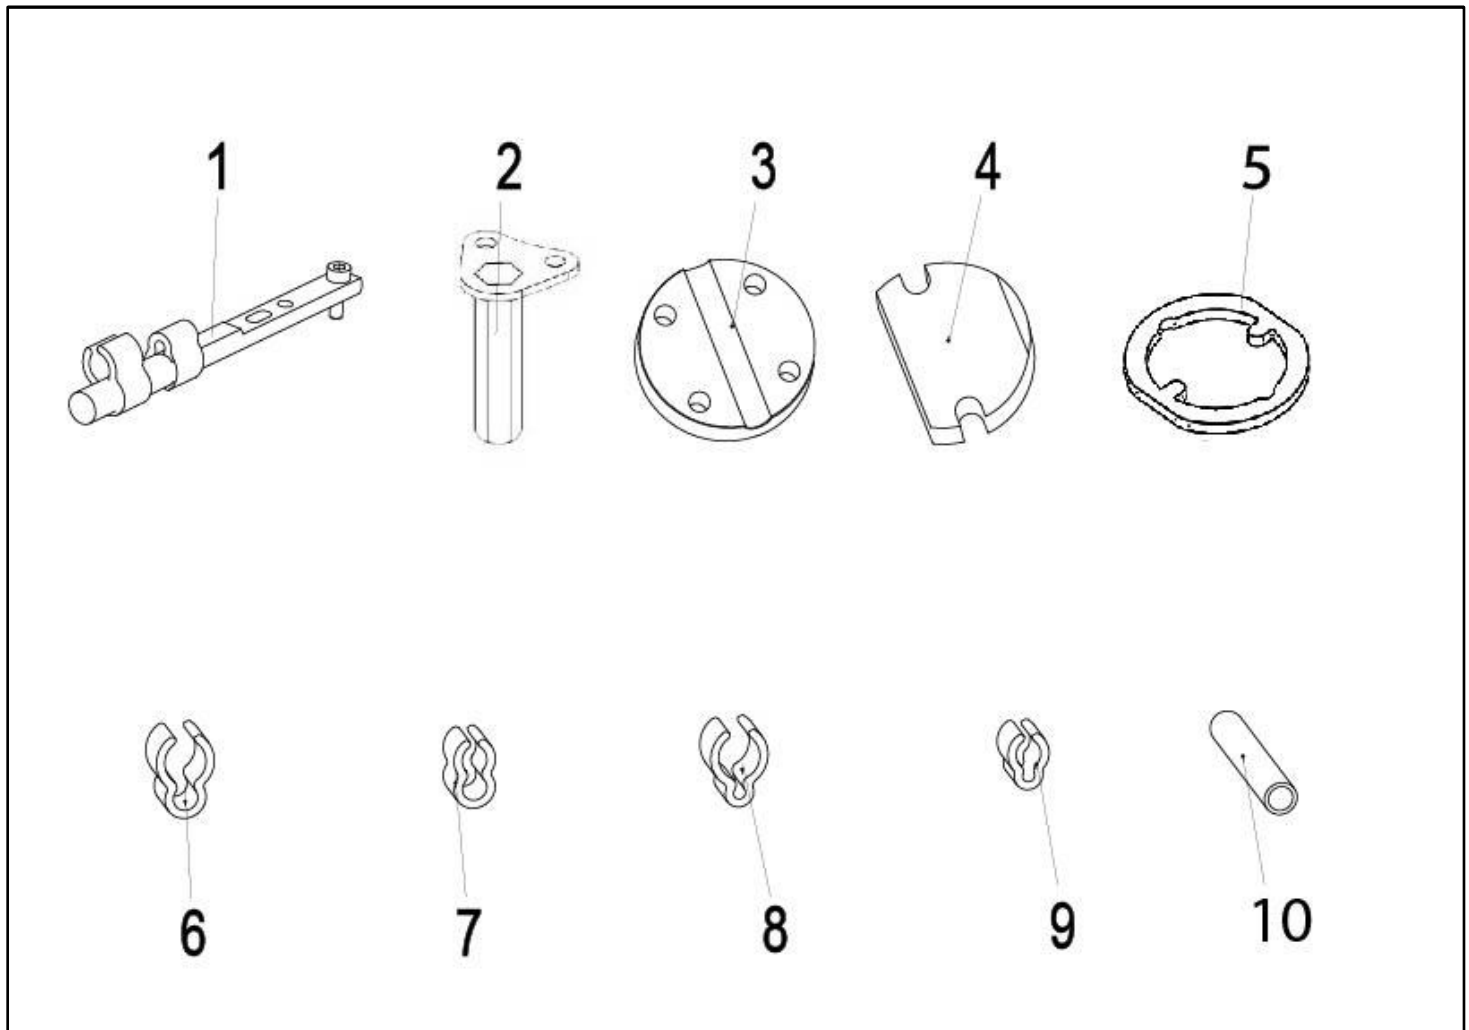

LINK-IT ACCESSORIES

Pos	Item number	Description	Comment
-	22709002-ET	ROD 8 x 75 MM	
-	22709003-ET	ROD 8 x 100 MM	
-	22709004-ET	ROD 8 x 150 MM	
-	22709005-ET	ROD 8 x 200 MM	
1	20009202	LINK-IT MODULE, INCL. MOUNTING MATERIAL AND CABLE CLIPS 6 - 8 AND 3 - 8 MM	FOR MICRO LITE
2	20009211	LINK-IT ALL ROUND HEAVY DUTY	
3	22709049	LINK-IT FILLER DISC	
4	22709073	LINK-IT SEAT PROFILE ADAPTER	
5	22709046-ET	LINK-IT ADAPTER RING	
6	22709079-ET	CABLE CLIP SET 6 - 12 MM	10 PCS./PACK
7	22709080-ET	CABLE CLIP SET 6 - 8 MM	10 PCS./PACK
8	22709081-ET	CABLE CLIP SET 3 - 12 MM	10 PCS./PACK