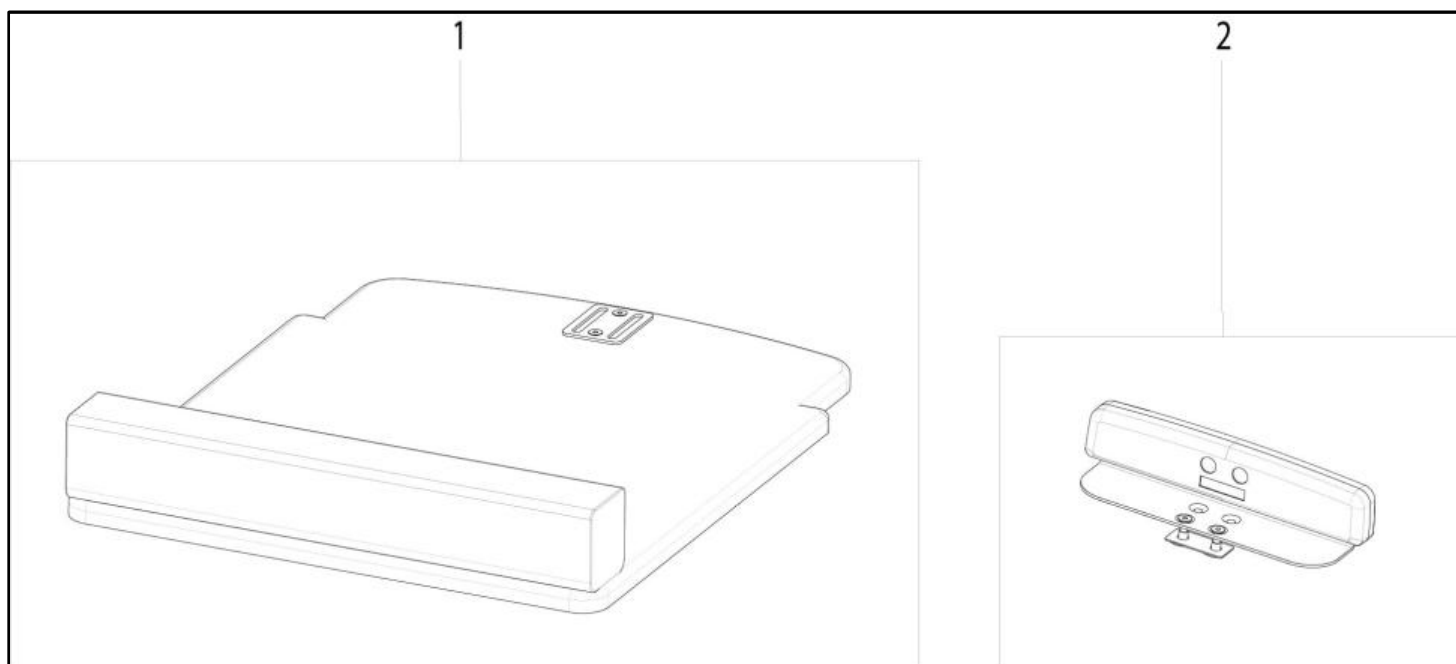

SEAT PAN, 75 mm

Pos	Item number	Description	Comment
1	22502512-101	SEDEO SEAT PAN 75 mm	SW380 SD500 mm
1	22502512-102	SEDEO SEAT PAN 75 mm	SW420 SD500 mm
1	22502512-103	SEDEO SEAT PAN 75 mm	SW460 SD500 mm
1	22502512-104	SEDEO SEAT PAN 75 mm	SW500 SD500 mm
1	22502512-105	SEDEO SEAT PAN 75 mm	SW540 SD500 mm
1	22502512-106	SEDEO SEAT PAN 75 mm	SW560 SD500 mm
1	22502512-107	SEDEO SEAT PAN 75 mm	SW380 SD560 mm
1	22502512-108	SEDEO SEAT PAN 75 mm	SW420 SD560 mm
1	22502512-109	SEDEO SEAT PAN 75 mm	SW460 SD560 mm
1	22502512-110	SEDEO SEAT PAN 75 mm	SW500 SD560 mm
1	22502512-111	SEDEO SEAT PAN 75 mm	SW540 SD560 mm
1	22502512-112	SEDEO SEAT PAN 75 mm	SW560 SD560 mm
2	22502570	REAR PAN KIT