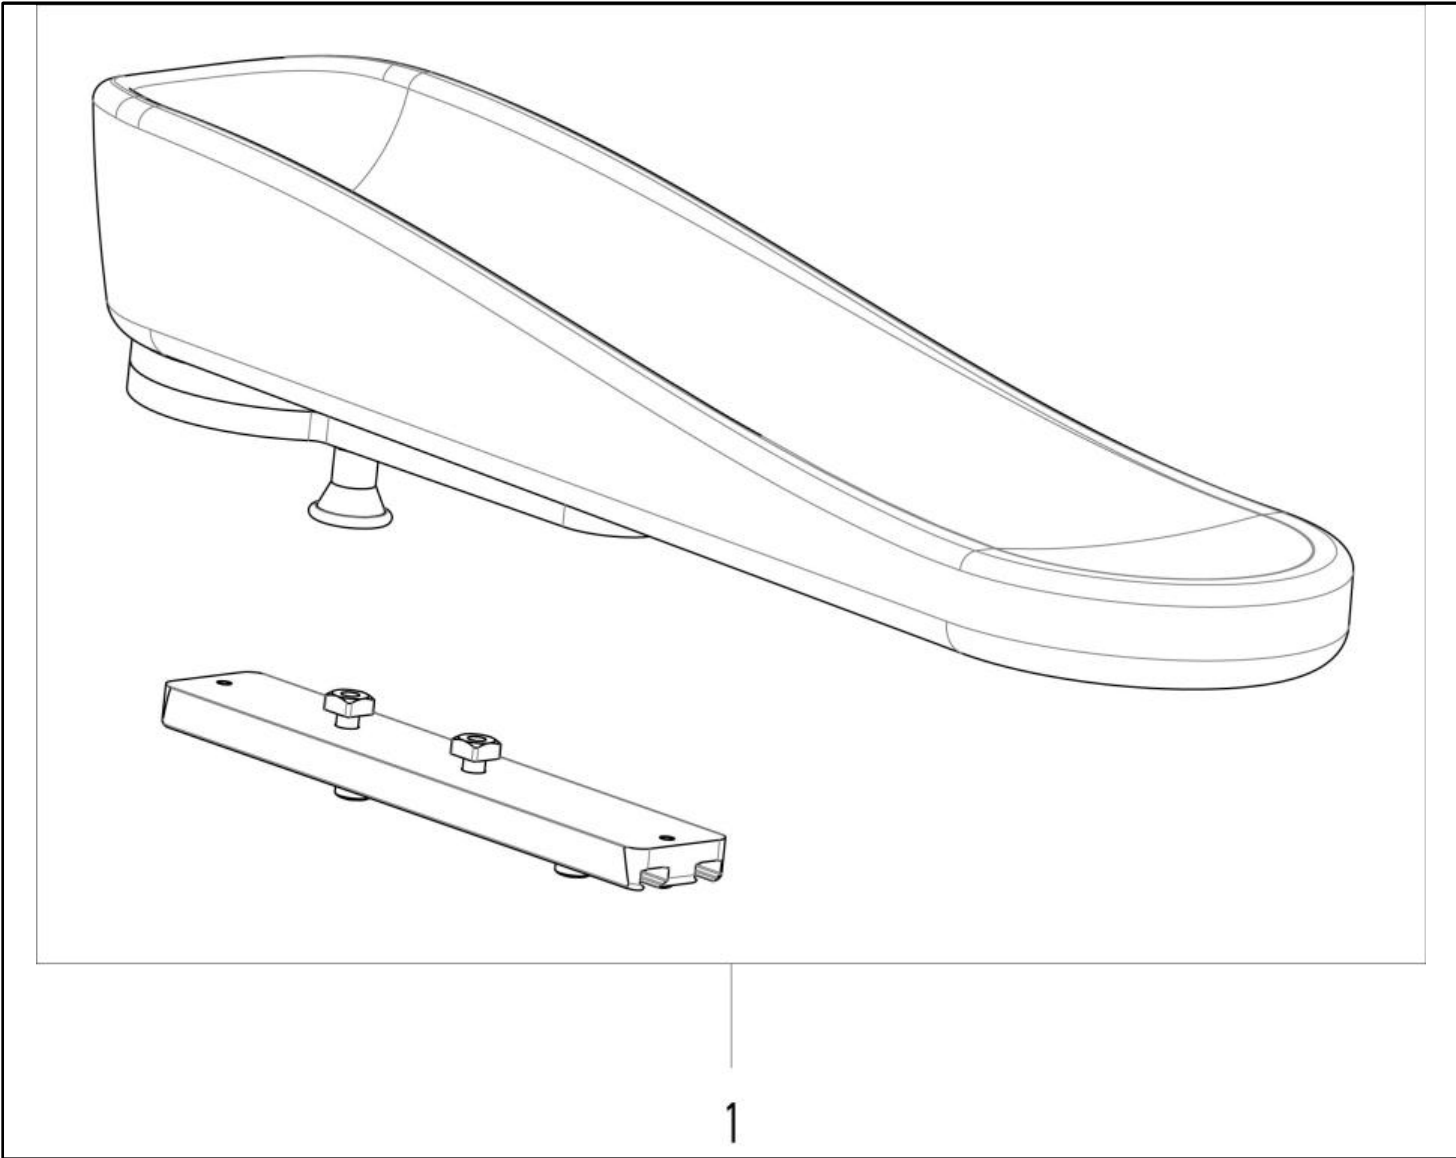

Q700F/R - 9/ 10 INCH CASTOR WHEEL

Pos	Item number	Description	Comment
-	22708022	10 INCH TYRE, PNEU 3,00 -4,00 Z135793-3N	
-	22708023	INNER TUBE FOR 10 INCH PNEU CASTOR 3,00 -4,00 Z131795	

HEMIPLEGIC ARMREST