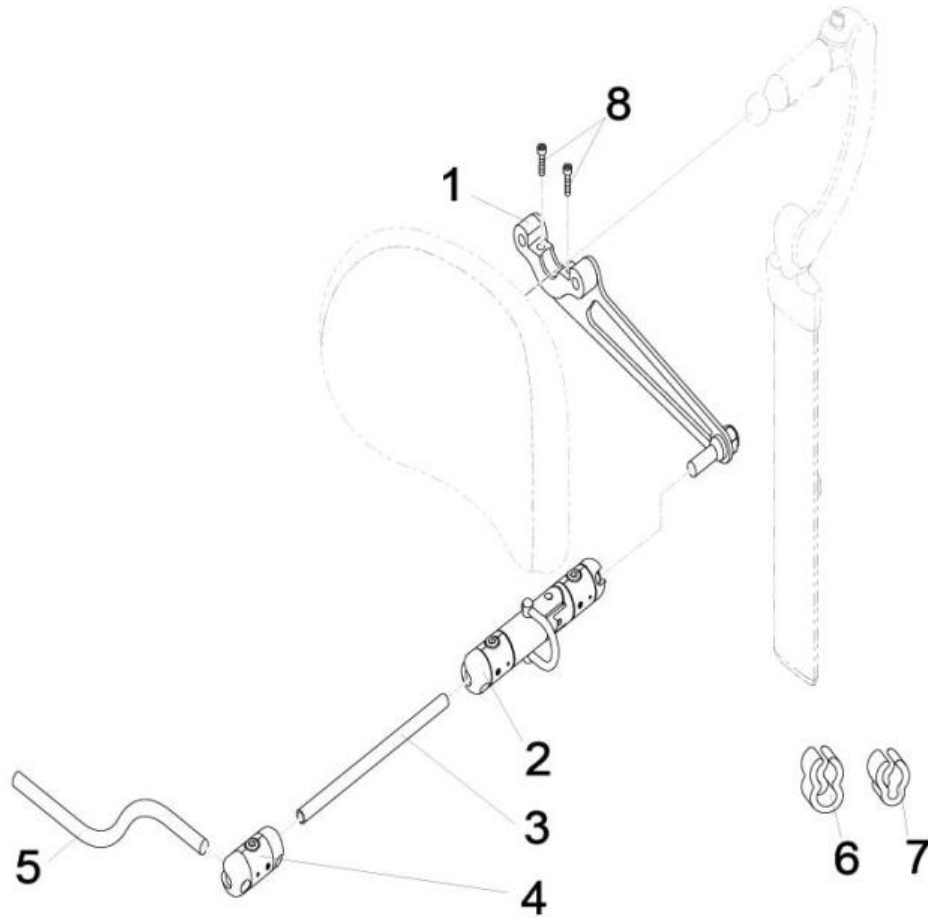

LINK-IT TO WHITMYER HEADREST MOUNT (CHIN CONTROL)

LINK-IT TO WHITMYER HEADREST MOUNT (CHIN CONTROL)

Pos	Item number	Description	Comment
1	20009249	LINK-IT PLATE FOR MOUNTING TO WHITMYER HEADREST	LH/RH USEABLE
2	22709044-ET	LINK-IT MODULE SA CLIP BALL END	
3	22709111-ET	LINK-IT TUBE SET MED, INCL. 3 TUBES 8 X 75 MM, 8 X 100 MM, 8 X 150 MM	
4	22709008-ET	LINK-IT BASE MODULE	
5	6003072	LINK-IT HORIZONTAL S-BAR DIA 8 MM	
6	22709080-ET	CABLE CLIP SET 6 - 8 MM	10 PCS./PACK
7	22709082-ET	CABLE CLIP SET 3 - 8 MM	10 PCS./PACK
8	MF014600-ET	SCREW 1/4 INCH-28x5/8 COLLAR BOLT	4 PCS./PACK