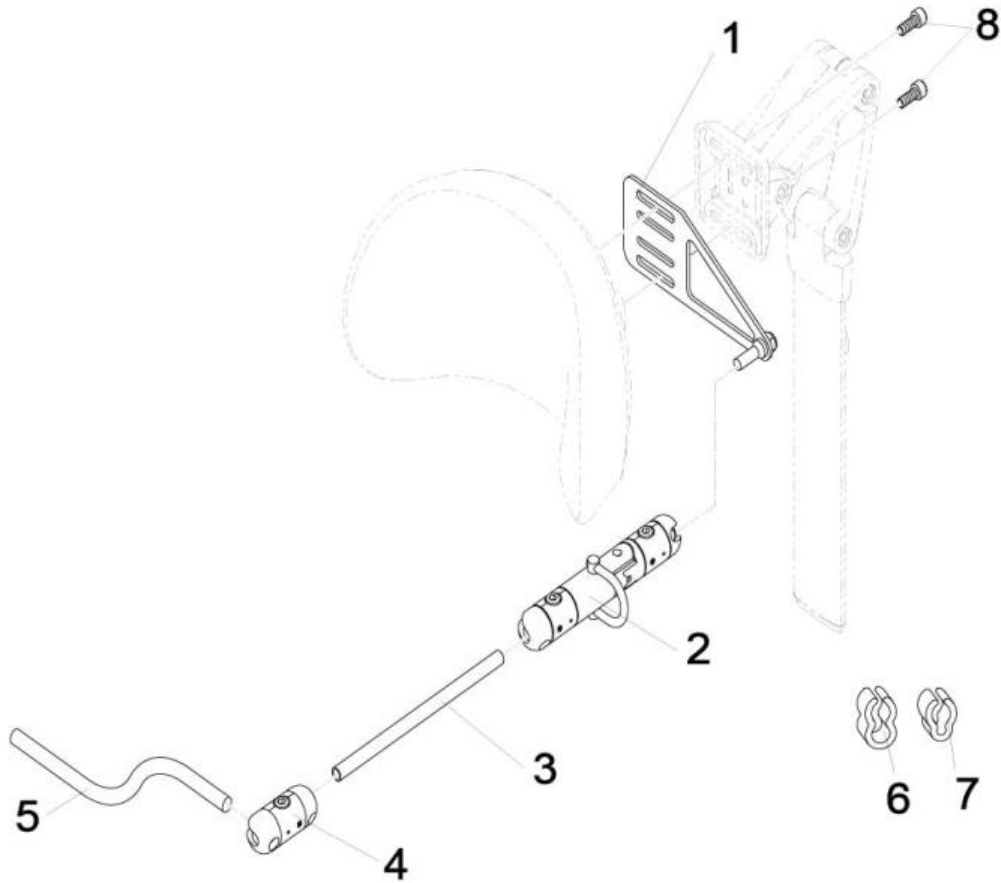

LINK-IT TO SEDEO HEADREST MOUNT (CHIN CONTROL)

LINK-IT TO SEDEO HEADREST MOUNT (CHIN CONTROL)

Pos	Item number	Description	Comment
1	20009250	LINK-IT PLATE FOR MOUNTING TO SEDEO HEADREST	LH/RH USEABLE
2	22709044-ET	LINK-IT SWING AWAY MODULE CLIP BALL END	
3	22709111-ET	LINK-IT TUBE SET MED, INCL. 3 TUBES 8 X 75 MM, 8 X 100 MM, 8 X 150 MM	
4	22709008-ET	LINK-IT BASE MODULE	
5	6003072	LINK-IT HORIZONTAL S-BAR DIA 8 MM	
6	22709080-ET	CABLE CLIP SET 6 - 8 MM	10 PCS./PACK
7	22709082-ET	CABLE CLIP SET 3 - 8 MM	10 PCS./PACK