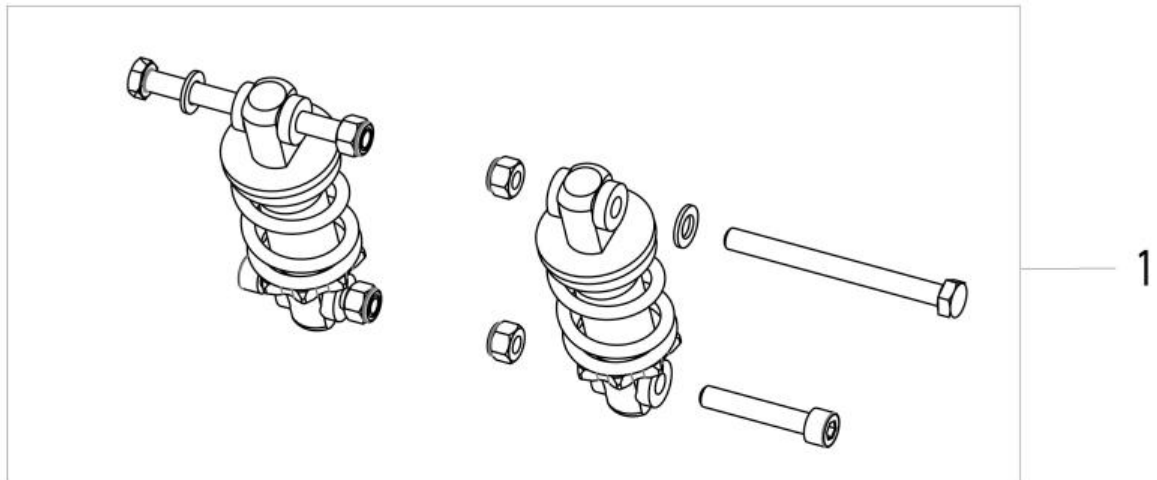

Q100R/200R - SUSPENSION

Pos	Item number	Description	Comment
1	22601300	Q100R SUSPENSION	2 PCS
2	22601301	Q200R SUSPENSION	2 PCS