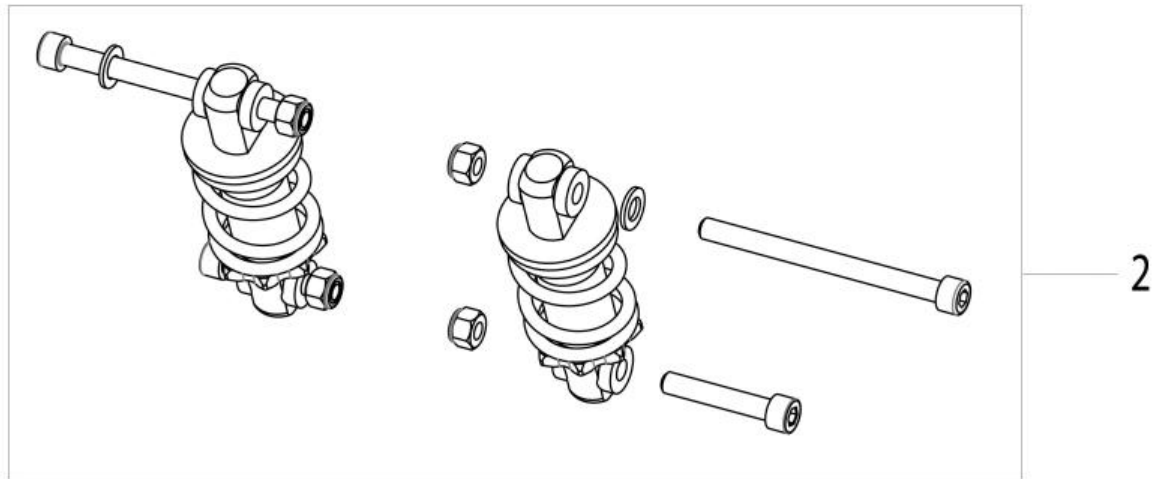

Q100R/200R - SUSPENSION

Pos	Item number	Description	Comment
1	22601300	Q100R SUSPENSION	2 PCS
2	22601301	Q200R SUSPENSION	2 PCS