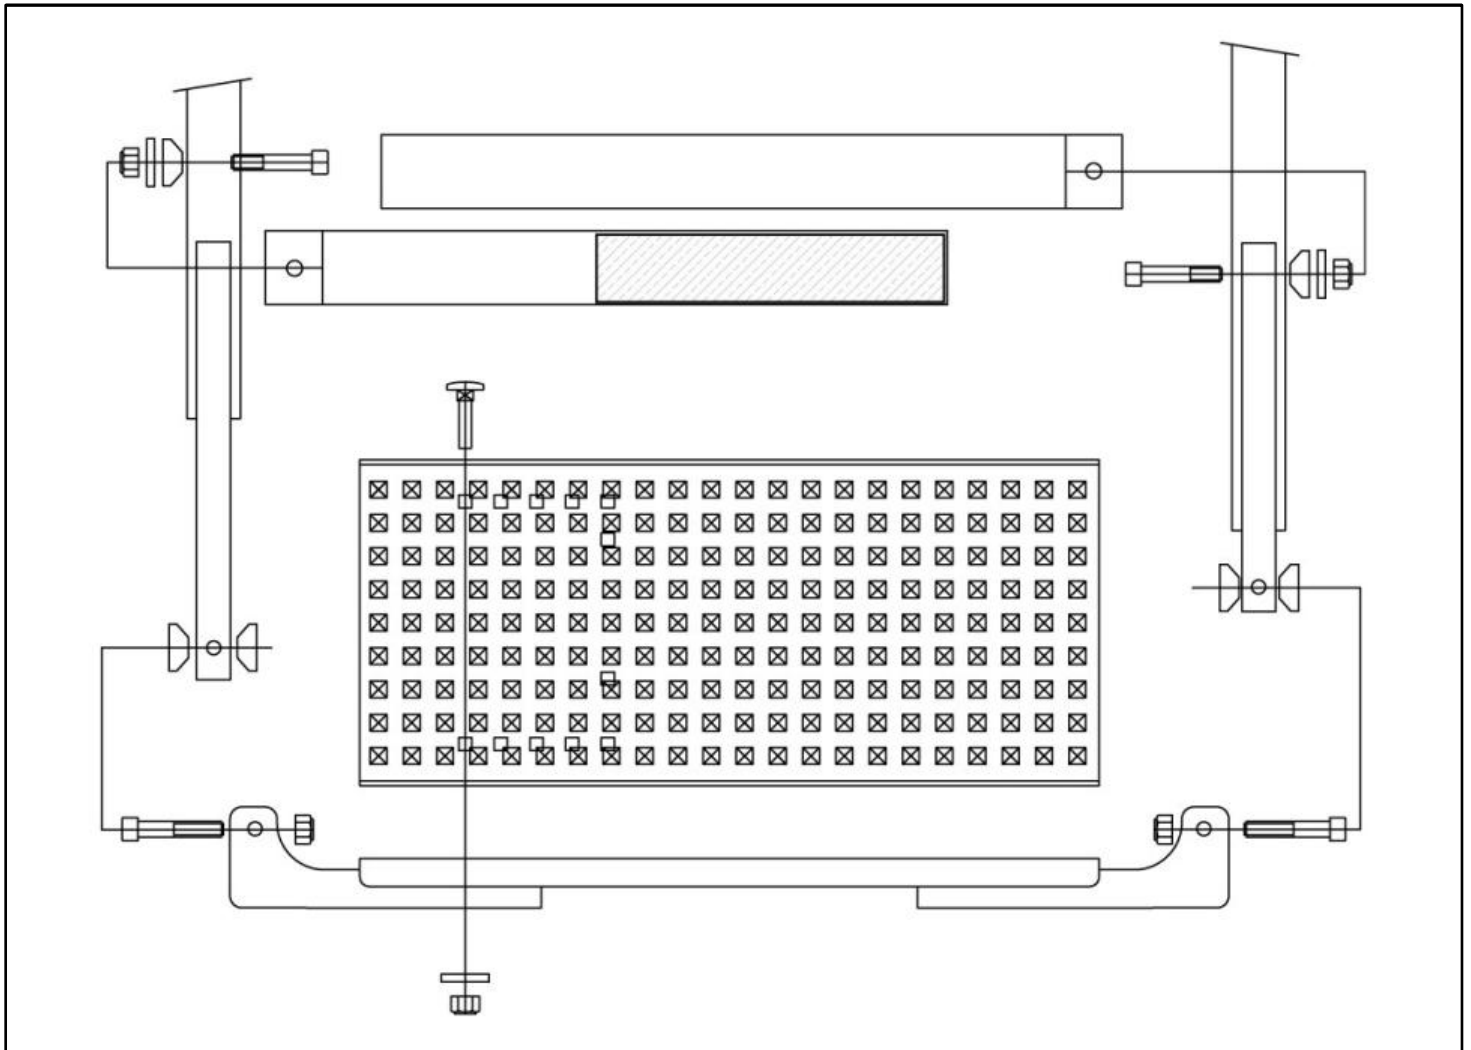

Breezy Style - Footboard

Pos	Item number	Description	Comment
s/n	08105300001	Footboard, SW 380 mm	
s/n	08105300002	Footboard, SW 405, 430, 455, 480, 520 mm	
s/n	08105310002	Footboard for short legrests, SW 405, 430, 455, 480, 520 mm