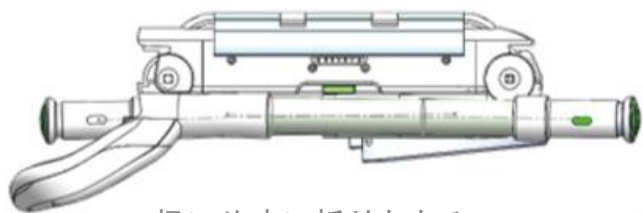

GottaGo ゴッタゴ トイレトレーニングの革命

Family Freedom 家族の自由

トイレの時間が 家でも 外出先でも 楽 ちゃんに

なぜ ゴッタゴー を使うのか？

ゴッタゴーは、家でも外出先でも使える唯一のトイレシートです。弊社独自に考案したサポートされた排泄姿勢を促進します。

3つの主なメッセージ

- **一貫性と可搬性** - かしこくコンパクト。軽量。簡単に折りたためる。ゴッタゴーは、三段階の高さ設定が可能です。トイレトレーニングの成功に必要な一貫性と自由を、いつでも、どこでも提供します。
- **独自の深くしゃがんだ姿勢** - 筋肉を緩め、重力を利用することで、排泄が楽になります。 - 排泄時のいきみ、エネルギー量を減らし、短時間で用を足せます。
- **最高のデザイン、究極の快適さ** - ゴッタゴーの柔らかい感触。シート形状。お子様のやる気を引き起こします。

なぜ持ち運びが重要なのか？

- 持ち運べるということは、一貫性をもたらします。
- 一貫した変わらぬ排泄の成功体験をあたえることで、自立と機能を高めます。
- GMFCS（粗大運動能力分類システム）レベルⅢとⅣの半数のお子様が、7-9歳までには自分で排泄ができようになるのが機能的に期待されています。しかし、一貫したトイレ技能習得方法の不足や練習が不十分からか、実際の状況は異なります。
- 持ち運び可能なゴッタゴーには、トイレトレーニングのスキルガイドが付属します。ご家族に常に同じ一貫したサポートを提供します。

商品特徴：

- 2サイズ 対象年齢（目安）2-9歳
（サイズ1：2-4歳用 / サイズ2：4-9歳用）
- フレームは1サイズのみ。長期に渡りお使いいただけます。
- 簡単に持って行けるように、標準でバックパックが付属します。
- 重量 6.1kg - 丈夫で長持ち。大きさに対し軽量です。
- ゴッタゴー折りたたみ時のサイズ 51x56cm とってもコンパクト！

左右非対称のシートバックに調整可能。排泄姿位や後方支持を促進するために背角度が変更できます。

扱いやすい折りたたみフレーム - 保管も持ち運びも簡単

商品特徴：

- 設定するのも、片付けるのも簡単
- 環境に合わせて、高さ設定が3つできます。
- 耐荷重30kg。おまるインサートは標準で付属します。

おまるの高さ

標準の高さ

公共トイレの高さ

firefly GottaGo

しなやかな形状シート
柔らかい素材が
サポートと快適性を促進し
ます