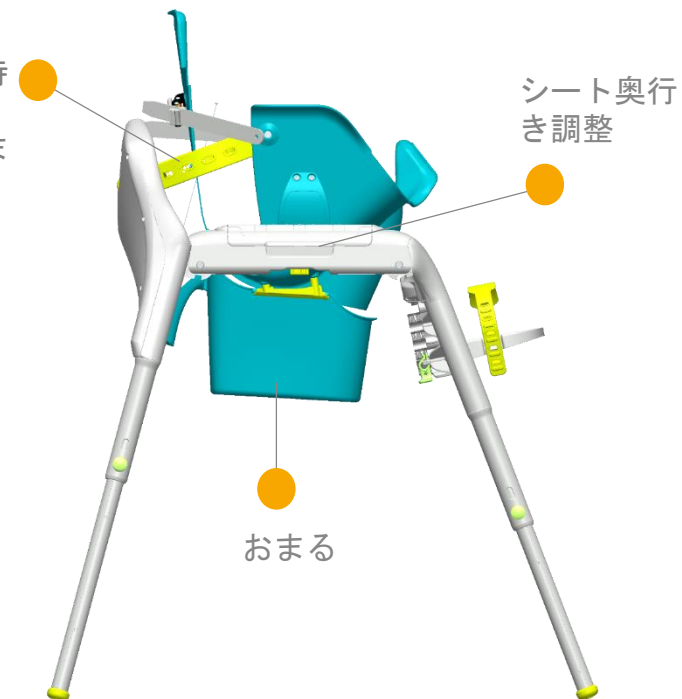

GottaGo ゴッタゴ トイレトレーニングの革命

Family Freedom 家族の自由

トイレの時間が 家でも 外出先でも 楽 ちゃんに

なぜ ゴッタゴー を使うのか？

ゴッタゴーは、家でも外出先でも使える唯一のトイレシートです。弊社独自に考案したサポートされた排泄姿勢を促進します。

3つの主なメッセージ

- **一貫性と可搬性** - かしこくコンパクト。軽量。簡単に折りたためる。ゴッタゴーは、三段階の高さ設定が可能です。トイレトレーニングの成功に必要な一貫性と自由を、いつでも、どこでも提供します。
- **独自の深くしゃがんだ姿勢** - 筋肉を緩め、重力を利用することで、排泄が楽になります。 - 排泄時のいきみ、エネルギー量を減らし、短時間で用を足せます。
- **最高のデザイン、究極の快適さ** - ゴッタゴーの柔らかい感触。シート形状。お子様のやる気を引き起こします。

なぜ持ち運びが重要なのか？

- 持ち運べるということは、一貫性をもたらします。
- 一貫した変わらぬ排泄の成功体験をあたえることで、自立と機能を高めます。
- GMFCS（粗大運動能力分類システム）レベルⅢとⅣの半数のお子様が、7-9歳までには自分で排泄ができようになるのが機能的に期待されています。しかし、一貫したトイレ技能習得方法の不足や練習が不十分からか、実際の状況は異なります。
- 持ち運び可能なゴッタゴーには、トイレトレーニングのスキルガイドが付属します。ご家族に常に同じ一貫したサポートを提供します。

商品特徴：

- 2サイズ 対象年齢（目安）2-9歳
（サイズ1：2-4歳用 / サイズ2：4-9歳用）
- フレームは1サイズのみ。長期に渡りお使いいただけます。
- 簡単に持って行けるように、標準でバックパックが付属します。
- 重量 6.1kg - 丈夫で長持ち。大きさに対し軽量です。
- ゴッタゴー折りたたみ時のサイズ 51x56cm とってもコンパクト！

左右非対称のシートバックに調整可能。排泄姿位や後方支持を促進するために背角度が変更できます。

扱いやすい折りたたみフレーム - 保管も持ち運びも簡単

商品特徴：

- 設定するのも、片付けるのも簡単
- 環境に合わせて、高さ設定が3つできます。
- 耐荷重30kg。おまるインサートは標準で付属します。

おまるの高さ

標準の高さ

公共トイレの高さ

firefly GottaGo

しなやかな形状シート
柔らかい素材が
サポートと快適性を促進し
ます