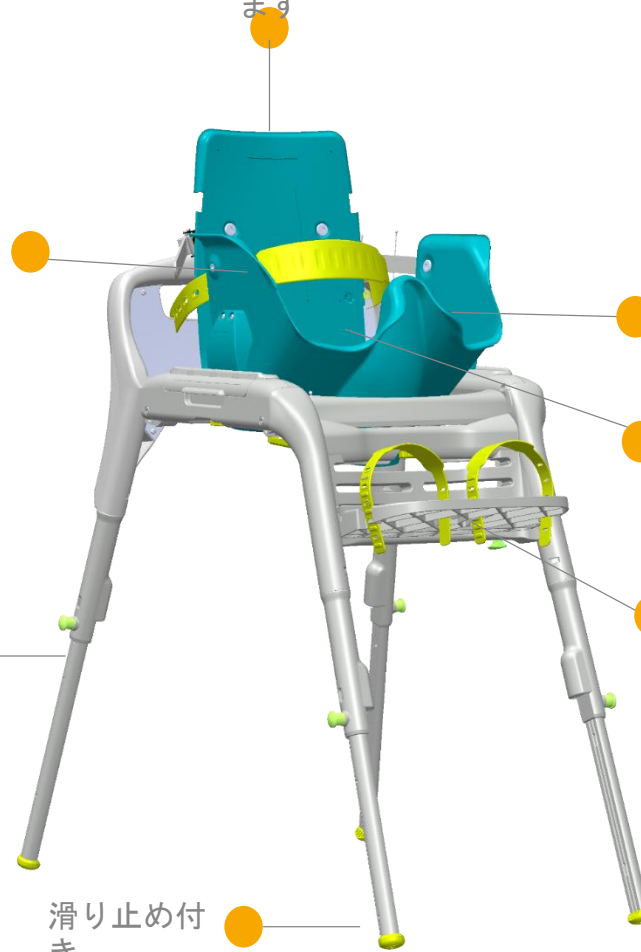

GottaGo ゴッタゴ トイレトレーニングの革命

Family Freedom 家族の自由

トイレの時間が 家でも 外出先でも 楽 ちゃんに

なぜ ゴッタゴー を使うのか？

ゴッタゴーは、家でも外出先でも使える唯一のトイレシートです。弊社独自に考案したサポートされた排泄姿勢を促進します。

3つの主なメッセージ

- **一貫性と可搬性** - かしこくコンパクト。軽量。簡単に折りたためる。ゴッタゴーは、三段階の高さ設定が可能です。トイレトレーニングの成功に必要な一貫性と自由を、いつでも、どこでも提供します。
- **独自の深くしゃがんだ姿勢** - 筋肉を緩め、重力を利用することで、排泄が楽になります。 - 排泄時のいきみ、エネルギー量を減らし、短時間で用を足せます。
- **最高のデザイン、究極の快適さ** - ゴッタゴーの柔らかい感触。シート形状。お子様のやる気を引き起こします。

商品特徴：

- 2サイズ 対象年齢（目安）2-9歳
（サイズ1：2-4歳用 / サイズ2：4-9歳用）
- フレームは1サイズのみ。長期に渡りお使いいただけます。
- 簡単に持って行けるように、標準でバックパックが付属します。
- 重量 6.1kg - 丈夫で長持ち。大きさに対し軽量です。
- ゴッタゴー折りたたみ時のサイズ 51x56cm とってもコンパクト！

左右非対称のシートバックに調整可能。排泄姿位や後方支持を促進するために背角度が変更できます。

扱いやすい折りたたみフレーム - 保管も持ち運びも簡単

商品特徴：

- 設定するのも、片付けるのも簡単
- 環境に合わせて、高さ設定が3つできます。
- 耐荷重30kg。おまるインサートは標準で付属します。

おまるの高さ

標準の高さ

公共トイレの高さ

firefly GottaGo

しなやかな形状シート
柔らかい素材が
サポートと快適性を促進し
ます

シートに統合され
たアームレスト/
支持部は
前傾の排泄姿勢
でも後方と側方
サポートもしっ
かり提供してい
ます

伸縮式
折りたたみ脚

滑り止め付
き
フレーム脚

内転防止
一体型

広がりのあるシートベース
股関節の外転を促します

脱着式/
フリップアウェイ フット
レスト 成長を加味し、
排泄姿勢を 補助する調整
式フットプレート

体験ストーリー –

ウィルソンさんのトイレトレーニングの成功