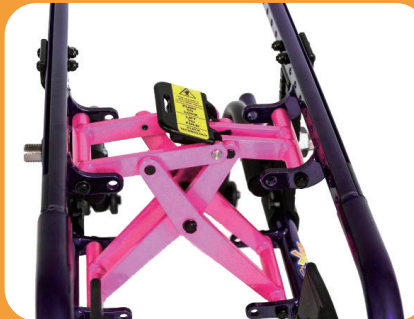

zippie®

X' Plore
your world!
世界を冒険しよう！

X' CAPE は XLOCK™テクノロジーを搭載し、固定車のパフォーマンスを、そして折りたたみの利便性を両立させた世界で初めての車いすです。

アクティブで日々成長するお子さま用にデザインされた X' CAPE の重さは、たったの 8.6kg。フレームとクロスチューブを別々に選べるカラーパターンは 600 以上。大好きになる車いすがきっと見つかる X' CAPE ！

XLOCK™(エックスロック) テクノロジー

X' CAPE には新しいクロスバーに特許を取得した XLOCK™テクノロジーを搭載。このロックアウト機構は、軽量化のためパーツを少なくし、フレームの“あそび”を軽減させ推進力エネルギーをダイレクトにホイールまで伝える事ができます。これにより、お子さまはどのような環境下でも疲労を少なく漕ぎ続ける事が出来ます。

VersaRail™(バーサレール) シートレール

子ども用の車いすは、幅も奥行きも非常に小さく、そのためブレーキ、サイドガード、アームレストなどのコンポーネント全てを取付けることに困難を極めます。

しかし、この特徴的なデザインの VERSARAIL™なら取付けクランプが不要になるため、両側からのボルト固定のみでお子さまのニーズにあった全てのコンポーネントの装着が可能となりました。

Z-Finity™システム

(ジー・フィニティシステム)

お子さまの成長と共に変える車いすの設定。Z-FINITY™システムならシートパンの1.25 cm上～下52.5 cmまでお子さまの足にぴったりの長さに調整ができます。無段階に回転し、さらに角度の調整ができるフットレストは、足、ひざ、かかとにあわせ、いつでも最適な位置に設定ができます。

相性ばつぐんのJAY®ZIPクッションと

ZIPバックサポートでさらに快適に。

クッションカバーの色も選べます(無料)

バックサポートのシェルもカラーリングでキメよう!(無料)

選べるハンガータイプ

ニーズに合わせて固定タイプハンガー、またはスイングアウェイタイプハンガーの選択ができます。

固定タイプ

スイングアウェイ