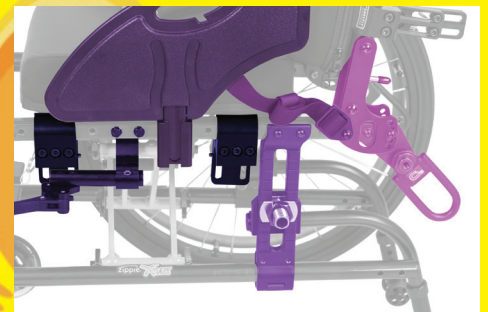

zippie®

X' Plore
your world!
世界を冒険しよう！

X' CAPE は XLOCK™テクノロジーを搭載し、固定車のパフォーマンスを、そして折りたたみの利便性を両立させた世界で初めての車いすです。

アクティブで日々成長するお子さま用にデザインされた X' CAPE の重さは、たったの 8.6kg。フレームとクロスチューブを別々に選べるカラーパターンは 600 以上。大好きになる車いすがきっと見つかる X' CAPE ！

XLOCK™(エックスロック) テクノロジー

X' CAPE には新しいクロスバーに特許を取得した XLOCK™テクノロジーを搭載。このロックアウト機構は、軽量化のためパーツを少なくし、フレームの“あそび”を軽減させ推進力エネルギーをダイレクトにホイールまで伝える事ができます。これにより、お子さまはどのような環境下でも疲労を少なく漕ぎ続ける事が出来ます。

VersaRail™(バーサレール) シートレール

子ども用の車いすは、幅も奥行きも非常に小さく、そのためブレーキ、サイドガード、アームレストなどのコンポーネント全てを取付けることに困難を極めます。

しかし、この特徴的なデザインの VERSARAIL™なら取付けクランプが不要になるため、両側からのボルト固定のみでお子さまのニーズにあった全てのコンポーネントの装着が可能となりました。

Z-Finity™システム

(ジー・フィニティシステム)

お子さまの成長と共に変える車いすの設定。Z-FINITY™システムならシートパンの1.25 cm上～下52.5 cmまでお子さまの足にぴったりの長さに調整ができます。無段階に回転し、さらに角度の調整ができるフットレストは、足、ひざ、かかとにあわせ、いつでも最適な位置に設定ができます。

相性ばつぐんのJAY®ZIPクッションと

ZIPバックサポートでさらに快適に。

クッションカバーの色も選べます(無料)

バックサポートのシェルもカラーリングでキメよう!(無料)

選べるハンガータイプ

ニーズに合わせて固定タイプハンガー、またはスイングアウェイタイプハンガーの選択ができます。

固定タイプ

スイングアウェイ