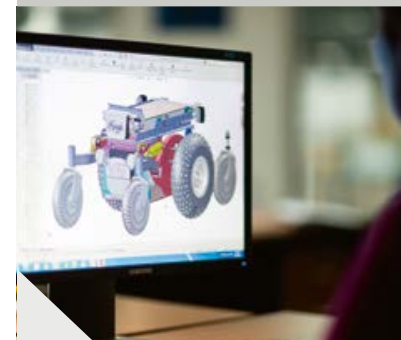

LANGLEBIG

Qualität ist für uns immer
das höchste Gebot. Da Ihr
Rollstuhl für Sie Mobilität
bedeutet, ist Verlässlichkeit
von höchster Bedeutung.
Wir investieren lieber
Zeit in die Verbesserung
unserer Produkte, als in
deren Reparatur.