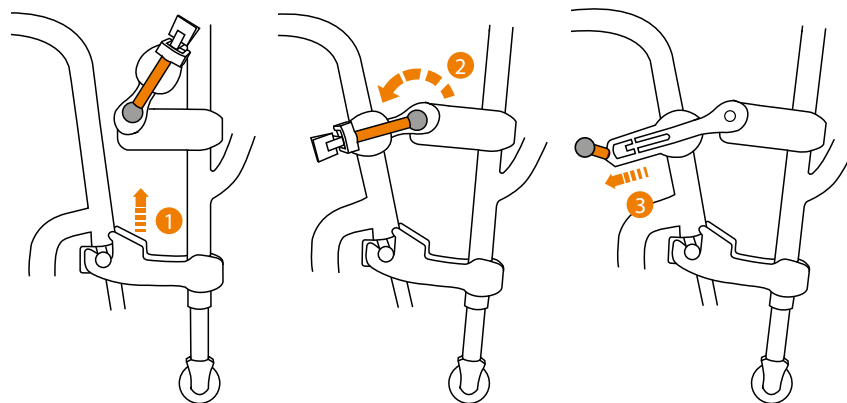

GOTOWY DO WYJŚCIA W KILKA SEKUND

Sprytny mechanizm dokowania. Przystawkę Attitude Junior mocuje się do wózka w ciągu kilku sekund... i równie szybko odczepia. Idealny, gdy nie masz czasu do stracenia lub się spieszysz.

Po odczepieniu pozostają tylko dwa pozostałe małe elementy (170 g) na Twoim wózku.

Mechanizm dokowania przystawki Attitude jest tak prosty, że po prostu blokuje się bezpiecznie z przodu wózka - bez potrzeby używania części lub płataniny przewodów wokół kolan. Nic więc nie stoi między Tobą a komfortem, którego oczekujesz od swojego wózka.