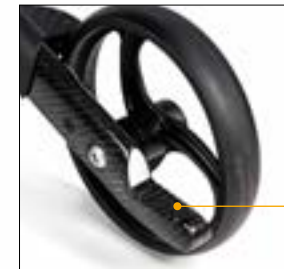

Integrert vippestuss for enkelt å forser for eksempel fortauskanter.