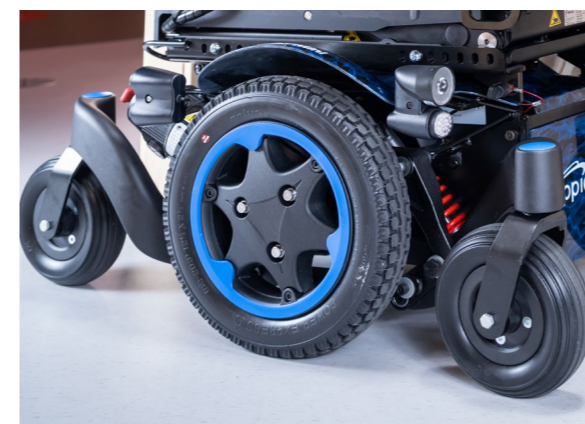

Samostatné odpružení všech kol

Náš PATENTOVANÝ systém samostatného odpružení všech kol zajišťuje, že při překonávání překážek zůstává všech šest kol v kontaktu se zemí. Veškeré nárazy nebo skoky jsou absorbovány pomocí odpružení kol, což zajišťuje měkkou a plynulou jízdu.