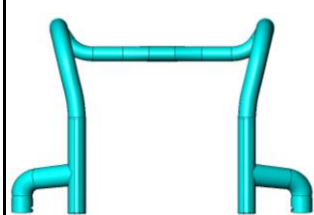

Raminvinkling 3 cm