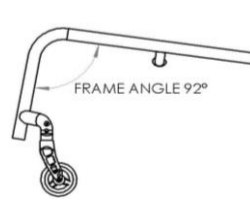

Balansering/tyngdpunkts-inställning. Mäts horisontellt i cm, längst ner på främre delen av ryggröret, se röd pil. Ju högre siffra desto mer lättippad blir stolen. Inställningen är steglös och kan justeras i efterhand.

Ram

Främre ram

HUM010100	<input type="radio"/>	Raminvinkling: (0 cm)
HUM010103	<input type="radio"/>	Raminvinkling: (3 cm)
HUM010012	<input type="radio"/>	Knävinkel 100°
HUM010013	<input type="radio"/>	Knävinkel 92°

Raminvinkling 0 cm

Raminvinkling 3 cm

Knävinkel 100°

Knävinkel 92°

QUICKIE Helium

OBS! Gör ett val i varje sektion.

RYGGSTÖD						
HUM030001	<input type="radio"/>	Standard ryggstöd - höj och sänkbart	25 - 30	30 - 35	35 - 40	40 - 45
			<input type="radio"/> 25	<input type="radio"/> 30	<input type="radio"/> 35	<input type="radio"/> 40
			<input type="radio"/> 27.5	<input type="radio"/> 32.5	<input type="radio"/> 37.5	<input type="radio"/> 42.5
			<input type="radio"/> 30	<input type="radio"/> 35	<input type="radio"/> 40	<input type="radio"/> 45
HUM030015	<input type="radio"/>	Fällbar och vinkelställbar rygg (låsnings enbart i uppfällt läge)				
HUM030102	<input type="radio"/>	Fällbar och vinkelställbar rygg (låsnings i uppfällt och nedfällt läge)				
		Körhandtag				
HUM030200	<input type="radio"/>	Utan körhandtag				
HUM030201	<input type="radio"/>	Fasta körhandtag				
HUM030203	<input type="radio"/>	Fällbara körhandtag (endast från 32.5 cm standard ryggstöd)				
HUM030205	<input type="radio"/>	Höj- och sänkbara körhandtag med utvinklade fästen				
		Rygglädsel				
HUM030317	<input type="radio"/>	EXO PRO Evo rygglädsel, luftgenomsläpplig, syntet, polstrad, justerbar, dubbelplysch, 1 tillbehörsficka bak, svart				
HUM030300	<input type="radio"/>	Utan rygglädsel				
	<input type="radio"/>	JAY rygg, ange artikelnummer:				