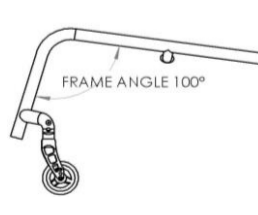

Balansering/tyngdpunkts-inställning. Mäts horisontellt i cm, längst ner på främre delen av ryggröret, se röd pil. Ju högre siffra desto mer lättippad blir stolen. Inställningen är steglös och kan justeras i efterhand.

Ram

Främre ram

HUM010100	<input type="radio"/>	Raminvinkling: (0 cm)
HUM010103	<input type="radio"/>	Raminvinkling: (3 cm)
HUM010012	<input type="radio"/>	Knävinkel 100°
HUM010013	<input type="radio"/>	Knävinkel 92°

Raminvinkling 0 cm

Raminvinkling 3 cm

Knävinkel 100°

Knävinkel 92°

QUICKIE Helium

OBS! Gör ett val i varje sektion.

RYGGSTÖD						
HUM030001	<input type="radio"/>	Standard ryggstöd - höj och sänkbart	25 - 30	30 - 35	35 - 40	40 - 45
			<input type="radio"/> 25	<input type="radio"/> 30	<input type="radio"/> 35	<input type="radio"/> 40
			<input type="radio"/> 27.5	<input type="radio"/> 32.5	<input type="radio"/> 37.5	<input type="radio"/> 42.5
			<input type="radio"/> 30	<input type="radio"/> 35	<input type="radio"/> 40	<input type="radio"/> 45
HUM030015	<input type="radio"/>	Fällbar och vinkelställbar rygg (låsnings enbart i uppfällt läge)				
HUM030102	<input type="radio"/>	Fällbar och vinkelställbar rygg (låsnings i uppfällt och nedfällt läge)				
		Körhandtag				
HUM030200	<input type="radio"/>	Utan körhandtag				
HUM030201	<input type="radio"/>	Fasta körhandtag				
HUM030203	<input type="radio"/>	Fällbara körhandtag (endast från 32.5 cm standard ryggstöd)				
HUM030205	<input type="radio"/>	Höj- och sänkbara körhandtag med utvinklade fästen				
		Rygglädsel				
HUM030317	<input type="radio"/>	EXO PRO Evo rygglädsel, luftgenomsläpplig, syntet, polstrad, justerbar, dubbelplysch, 1 tillbehörsficka bak, svart				
HUM030300	<input type="radio"/>	Utan rygglädsel				
	<input type="radio"/>	JAY rygg, ange artikelnummer:				