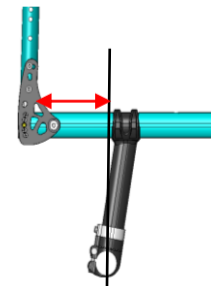

Drivhjulstorlek	37	38	39	40	41	42	43	44	45	46	47	48	49	50
24"	<input type="radio"/>	<input type="radio"/>	<input type="radio"/>	<input type="radio"/>	<input type="radio"/>	<input type="radio"/>	<input type="radio"/>	<input type="radio"/>	<input type="radio"/>	<input type="radio"/>	<input type="radio"/>	<input type="radio"/>	<input type="radio"/>	<input type="radio"/>
25"	<input type="radio"/>	<input type="radio"/>	<input type="radio"/>	<input type="radio"/>	<input type="radio"/>	<input type="radio"/>	<input type="radio"/>	<input type="radio"/>	<input type="radio"/>	<input type="radio"/>	<input type="radio"/>	<input type="radio"/>	<input type="radio"/>	<input type="radio"/>

Drivhjul

Lättviktshjul	<input type="radio"/>	HUM070003
Spoxhjul	<input type="radio"/>	HUM070005

Drivhjulposition (balansering) se beskrivning höger

Välj tyngdpunktsinställning på drivhjulen

cm	2,2	3,2	4,4	5,6	6,8	8	9,2	10,4
	<input type="radio"/>	<input type="radio"/>	<input type="radio"/>	<input type="radio"/>	<input type="radio"/>	<input type="radio"/>	<input type="radio"/>	<input type="radio"/>

Balansering/tyngdpunkts-inställning. Mäts horisontellt i cm, längst ner på främre delen av ryggröret, se röd pil. Ju högre siffra desto mer lättippad blir stolen. Inställningen är steglös och kan justeras i efterhand.