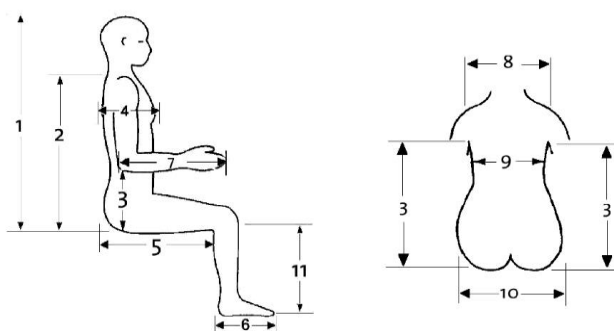

Omschrijving van special aanvraag: (tekeningen, schetsen etc., helpt jouw aanvraag te begrijpen)

Indien mogelijk een foto van de gebruiker toevoegen.

built4me

Afmetingen gebruiker		mm
1	Bovenkant hoofd tot zitting	
2	Bovenkant schouders tot zitting	
3	Onderarm tot zitting	
4	Diepte bovenlichaam	
5	Zitdiepte	
6	Voetlengte	
7	Armlengte	
8	Schouderbreedte	
9	Borstbreedte	
10	Heupbreedte	
11	Linker onderbeenlengte	
12	Rechter onderbeenlengte	

Gebruikersgewicht: _____ kg

Extra belangrijke informatie

Dit soort specifieke informatie helpt het Built-4-Me team om bestaande of toekomstige behoeften te begrijpen en om de beste oplossing voor jou te vinden.