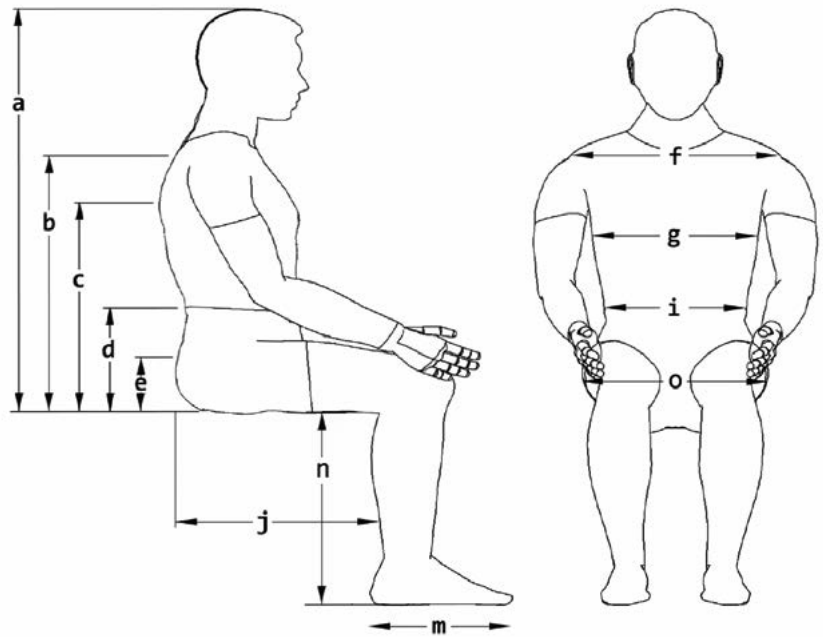

(1) Seleccione también el mando de control**(2)** Mando de acompañante montado siempre a la derecha**(3)** No disponible con VR2

Toma de medidas

a) De la cabeza al asiento	mm
b) Del hombro al asiento	mm
c) De la axila al asiento	mm
d) Del codo al asiento	mm
e) Distancia pelvis-asiento	mm
f) Anchura de hombros	mm
g) Anchura del tronco	mm
i) Ancho de cadera	mm
j) Profundidad de asiento	mm
m) Longitud del pie	mm
n) Longitud de pierna	mm
o) Anchura de asiento	mm