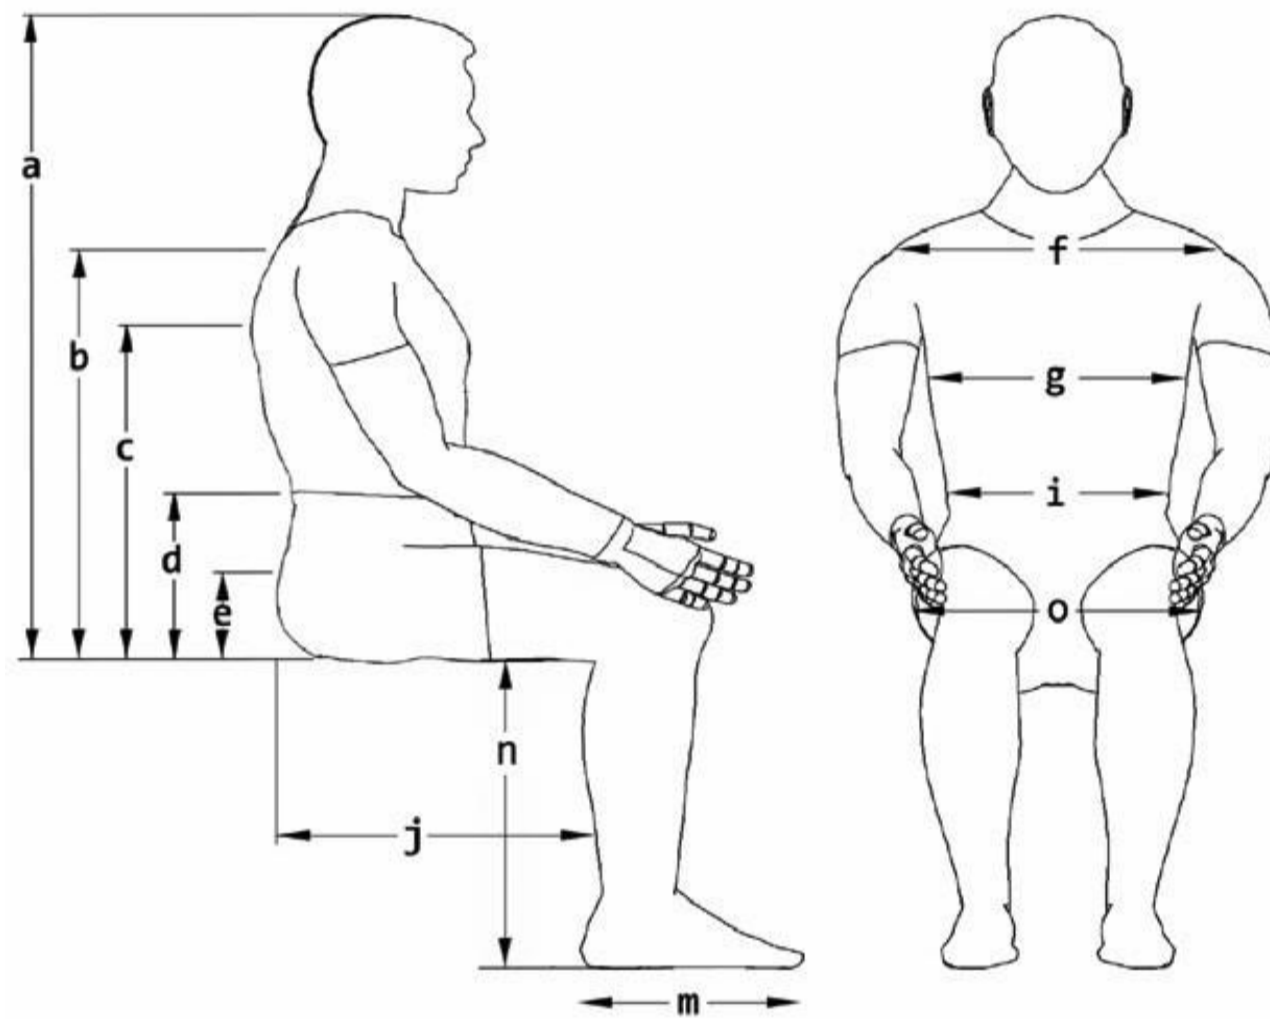

Brukarens mått

- a) Ovansida huvud till sittyta i mm:
- b) Ovansida axel till sittyta i mm:
- c) Armhåla till sittyta i mm:
- d) Armbåge till sittyta i mm:
- e) Toppen av bäckenet till sittyta i mm:
- f) Axelbredd i mm:
- g) Bålbredd i mm:
- i) Höftbredd i mm:
- j) Verkligt sittdjup i mm:
- m) Fotlängd i mm:
- n) Underbens längd i mm:
- o) Verklig sittbredd i mm: