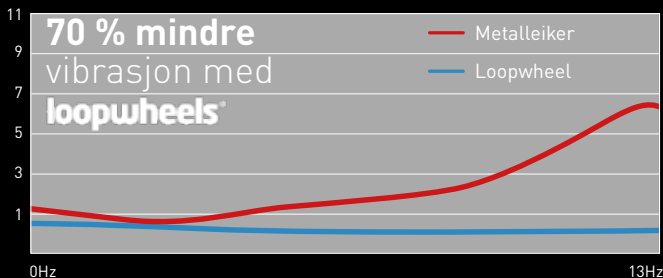

loopwheels extreme

Kjør lenger og opplev mer på ujevne underlag med dokumentert **lavest vibrasjonsnivå**.

Trygge nivåer av kroppsvibrasjoner i over to timer hver dag.

ISO SIKKERHETSKRAV 2631-1 1985

Denna standard måler vibrasjonene i sittestilling før det må gjøres tiltak for å beskytte helsen.

ATV (gjennomsnittlig daglig bruk) testet ved 12 km/t på ujevne underlag.

Spinergy 24-tommers hjul til rullestol	trygt i 1 time og 3 minutter
Softwheel 24-tommers hjul til rullestol	trygt i 1 time og 18 minutter(+24 %)
Loopwheel Extreme	trygt i 2 timer og 10 minutter (+106 %)

Loopwheel Extreme er trygt å bruke over **DOBBELT SÅ LENGE** som et Spinergy-hjul på offroad-underlag og ved en gjennomsnittlig hastighet på 12 km/t.

Test utført 17. november viste at Loopwheels reduserte overførte vibrasjoner **med 76 %** ved 15Hz og **68 %** ved 7Hz sammenliknet med et vanlig hjul med eiker.

PRODUKTKARAKTERISTIKKER

Hjulstørrelse: 24 tommer (507 mm)

ETRT0-nummer: 47-507 (24 x 1,75)

Aksellager: 0,5 tommer (12,7 mm) og 12 mm

Fjær-/loop-materialer: Ultralette karbonfibre

Felg: Dobbeltvegget aluminiumsfelg, svart

Indre felgbredde: 16 mm

Nav: Maskinert, svart, eloksert aluminium

Lagerbredde på sidene: 1,8 tommer (45,8 mm)

Hjulvekt: 1,36 kg (3 lb)

NB! Hjulvekt uten drivring, dekk og aksling

Laveste brukervekt: 50 kg

Høyeste vekt (bruker pluss rullestol): 120 kg

Jelly Products Ltd

Unit 202 Boughton Industrial Estate North,
Newark, Nottinghamshire NG22 9LD, England
Tlf.: +44 (0) 1623 860909
E-post: info@loopwheels.com
Nettside: www.loopwheels.com

Se hva som gjør Loopwheels så enestående på
loopwheels.com