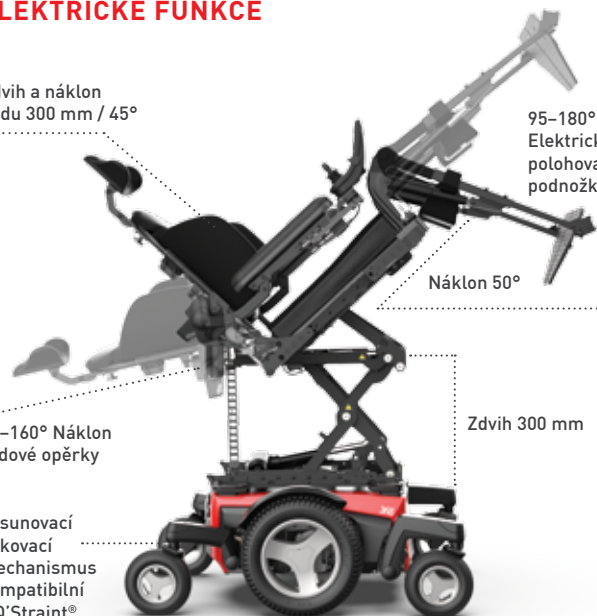

Volitelné možnosti polohování ELEKTRICKÉ FUNKCE

Zdvih a náklon sedu 300 mm / 45°

95-180° Elektricky pohovací podnožky

Náklon 50°

95-160° Náklon zářové opěrky

Zdvih 300 mm

Zasunovací dokovací mechanismus kompatibilní s Q'Straint® a EZ Lock