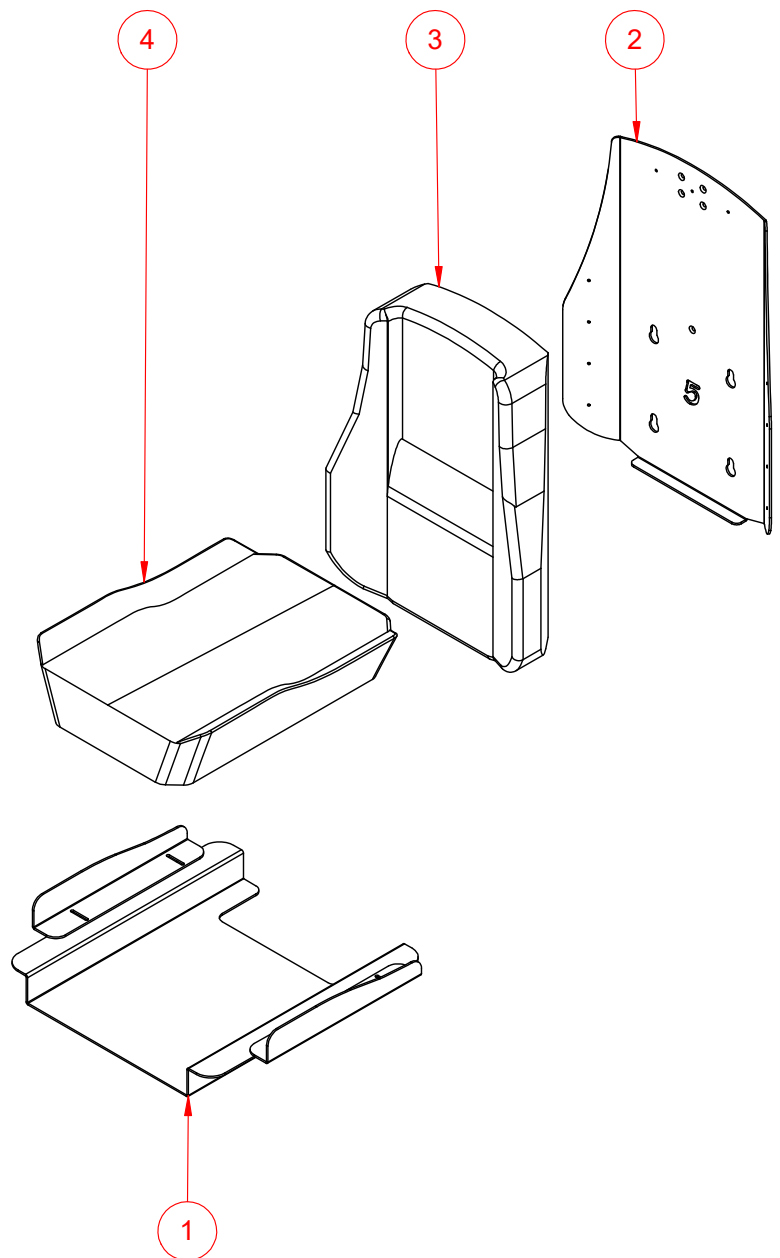

Sittesystem

Splittegning/Exploded view

Sittesystem LS-300
Seat system LS-300

Splittegning/Exploded view

Sittesystem LS-300 Seat system LS-300

Pos.	Art.	Ant./ No	Beskrivelse	Description
1	102327	1	Sete, Skall NHD 3-7	Seat base chassis NHD 3-7
2	102329	1	Rygg, Skall NHD5 b47 x h58	Seat back chassis NHD5 w47 x h58
3	102332	1	Sete, Pute NHD5 b47 x d55	Seat base pad cushion NHD5 w47 x d55
4	102335	1	Rygg, Pute NHD5 b47 x h58	Seat back pad cushion NHD5 w47 x h58

Tilvalg Pos. 2/ Option pos. 2

Pos.	Art.	Ant./ No	Beskrivelse	Description
2	102328	1	Rygg, Skall NHD3 b43 x h50	Seat back chassis NHD3 w43 x h50
2	102330	1	Rygg, Skall NHD7 b52 x h68	Seat back chassis NHD7 w52 x h68

Tilvalg Pos. 3/ Option pos. 3

Pos.	Art.	Ant./ No	Beskrivelse	Description
3	102331	1	Sete, Pute NHD3 b43 x d55	Seat base pad cushion NHD3 w43 x d55
3	102333	1	Sete, Pute NHD7 b52 x d55	Seat base pad cushion NHD7 w52 x d55
3	102337	1	Sete, Pute store vanger NHD3 b43 x d55	Seat base pad cushion large wing NHD3 w43 x d55
3	102338	1	Sete, Pute store vanger NHD5 b47 x d55	Seat base pad cushion large wing NHD5 w43 x d55
3	102339	1	Sete, Pute store vanger NHD7 b52 x d55	Seat base pad cushion large wing NHD7 w52 x d55

Tilvalg Pos. 4/ Option pos. 4

Pos.	Art.	Ant./ No	Beskrivelse	Description
4	102334	1	Rygg, Pute NHD3 b43 x h50	Seat back pad cushion NHD3 w43 x h50
4	102336	1	Rygg, Pute NHD7 b52 x h68	Seat back pad cushion NHD6 w52 x h68
4	102340	1	Rygg, Pute store vanger NHD3 b43 x h50	Seat back pad cushion large wing NHD3 w43 x h50
4	102341	1	Rygg, Pute store vanger NHD5 b47 x h58	Seat back pad cushion large wing NHD5 w47 x h58
4	102342	1	Rygg, Pute store vanger NHD7 b52 x h68	Seat back pad cushion large wing NHD7 w52 x h68