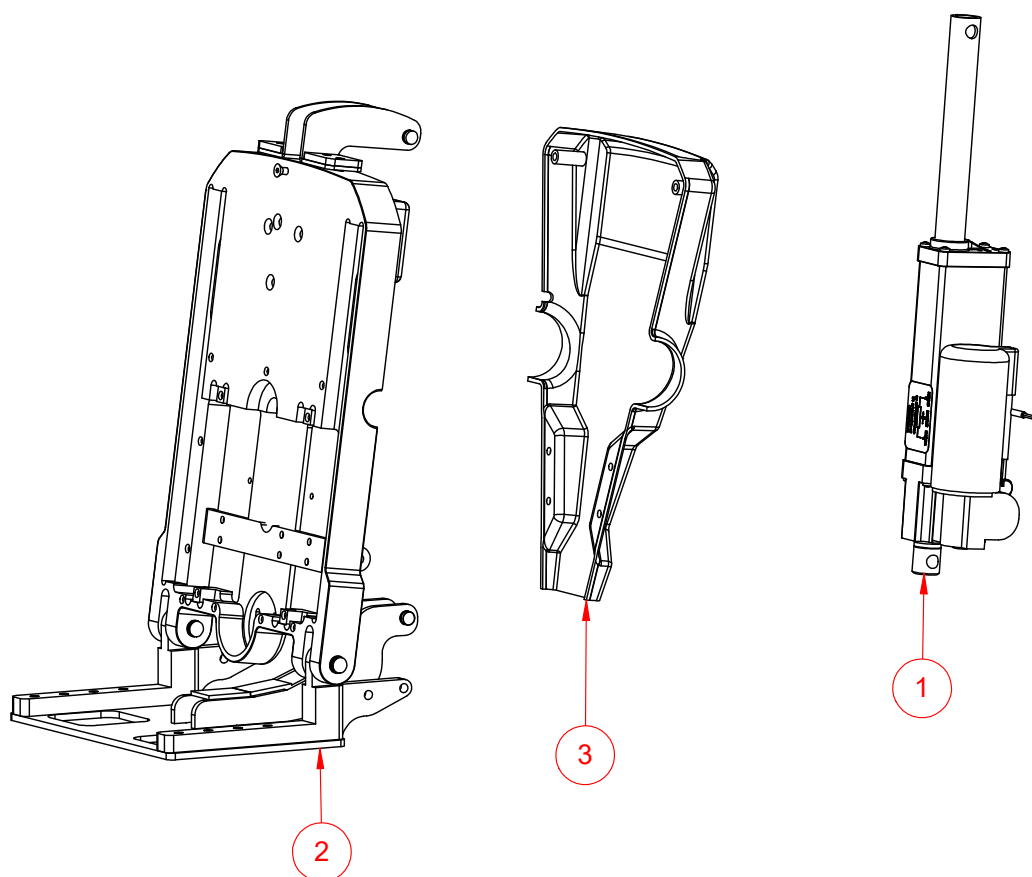

Rygg - elektrisk

Splittegning/Exploded view

Rygg, elektrisk LS-300
Backrest LS-300

Splittegning/Exploded view

Rygg elektrisk LS-300
Backrest LS-300

Pos.	Art.	Ant./ No	Beskrivelse	Description
1	102023	1	Aktuator, rygg LS-300	backrest recline actuator LS-300
2	102243	1	Ryggramme LS-300 gliderygg	Backrest frame with anti sheer LS-300
3	102163	1	Deksel rygg LS-300	Cover backrest LS-300