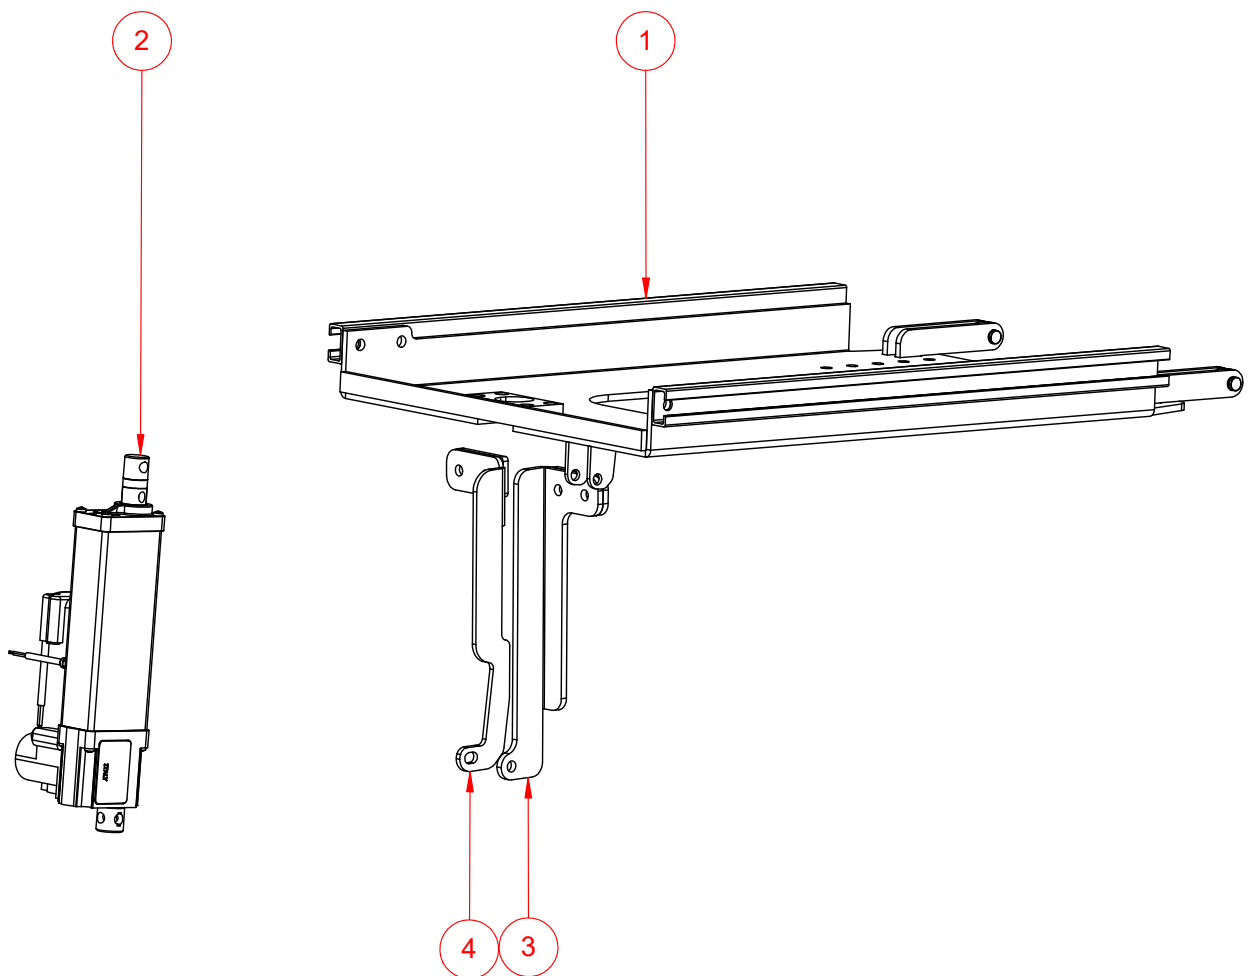

Tilt - elektrisk

Splittegning/Exploded view

Tilt, Elektrisk LS-300
Seat tilt LS-300

Splittegning/Exploded view

Tilt, Elektrisk LS-300
Seat tilt LS-300

Pos.	Art.	Ant./ No	Beskrivelse	Description
1	102359	1	Tiltramme LS-300	Tilt frame LS-300
2	102024	1	Aktuator, tilt LS-300	Actuator seat tilt LS-300
3	102361	1	Brakett, tiltmotor venstre LS-300	Bracket for tiltmotor left LS-300
4	102360	1	Brakett, tiltmotor høyre LS-300	Bracket for tilt motor right LS-300