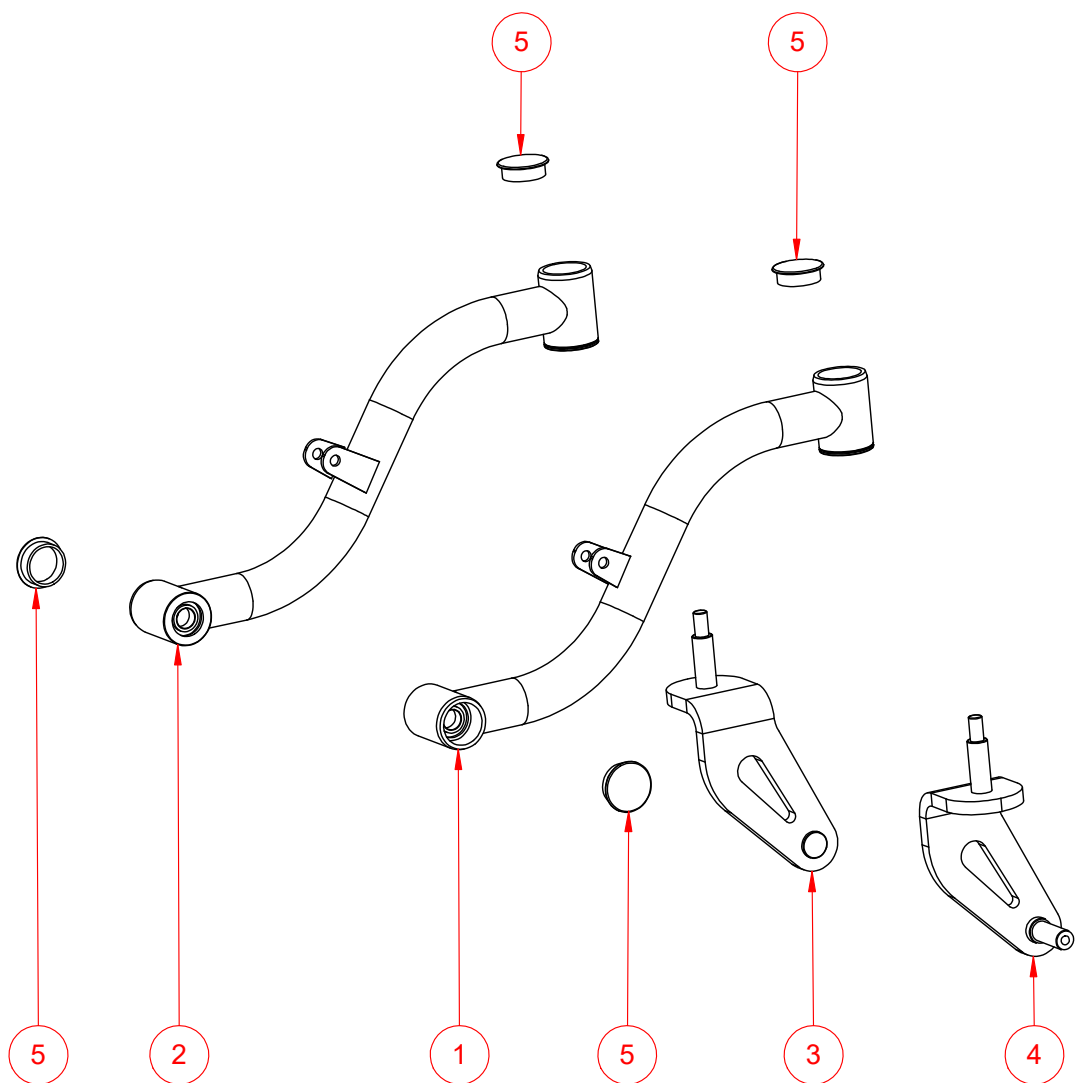

Bakstilling - bakhjulsoppheng m gafler

Splittegning/Exploded view

Bakstilling LS-300
Rear carriage LS-300

Splittegning/Exploded view

Bakstilling LS-300
Rear carriage LS-300

Pos.	Art.	Ant./ No	Beskrivelse	Description
1	102350	1	Bakstillingsrør, venstre LS-300	Left rear carriage arm LS-300
2	102349	1	Bakstillingsrør, høyre LS-300	Right rear carriage arm LS-300
3	102239	1	Hjulgaffel slavehjulsarm høyre LS-300	Caster bracket right LS-300
4	102240	1	Hjulgaffel slavehjulsarm venstre LS-300	Castor bracket left LS-300
5	102356	4	Plastplugg, rund bakstilling LS-300	Plastic castor cap LS-300