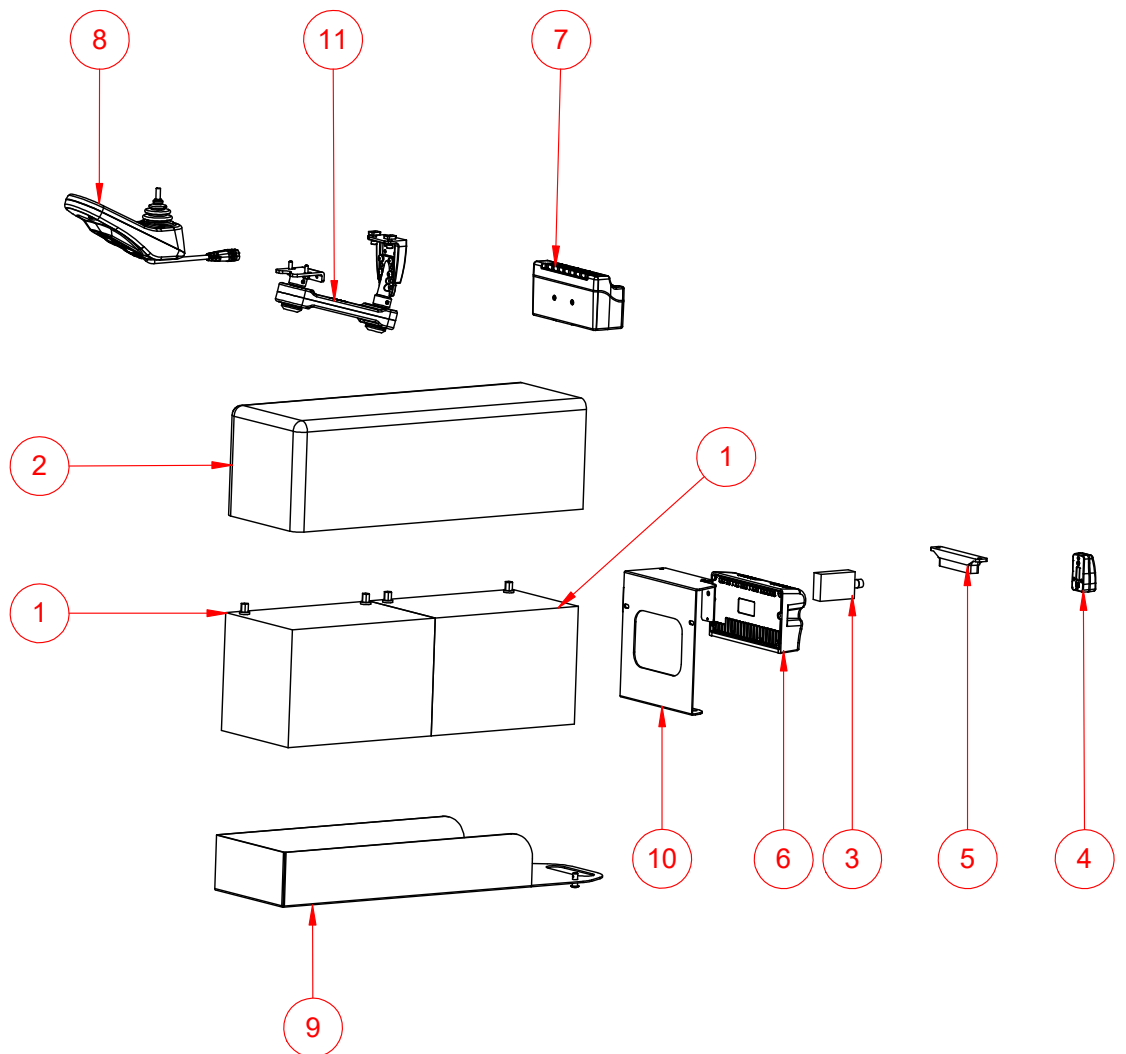

Elektronikk

Splittegning/Exploded view

Elektronikk LS-300
Control electronics LS-300

Splittegning/Exploded view

Elektronikk LS-300 Control electronics LS-300

Pos.	Art.	Ant./ No	Beskrivelse	Description
1	KP-NHD 10200	2	Batteri 12V 60Ah	Battery 12V 60Ah
2	102117	1	Batteritrek LS-300	Battery cover LS-300
3	102049	1	Sikkring 90 A LS-300	Micro braker 90Amp
4	102101	1	R-net, Gyromodul	R-net, gyro module
5	102064	1	R-net, Kabelblokk/forgrening	R-net Connector, 4-way bus
6	102063	1	Powermodul R-net PM 120	R-net power module 120 Amp
7	102128	1	R-net, ISM 8 aktuator modul CxSM	R-net, ISM 8 actuator module CxSM
8	102066	1	Joystick, R-net, JSM-LED-L	Joystick, R-net, JSM-LED-L
9	102118	1	Batterikasse LS-300	Battery tray with fastenings LS-300
10	102357	1	Innfestning powermodul LS-300	Brackett for power module LS-300
11	102202	1	Joystick, Standard feste høyre R-net	Standard joystick bracket right R-net

Tilvalg til Pos. 8/Option to Pos. 8

Pos.	Art.	Ant./ No	Beskrivelse	Description
8	102114	1	Joystick, R-net CJSM-L SW	Joystick, R-net CJSM-L-SW
8	102127	1	Joystick, R-net CJSM2-VGA IR	Joystick, R-net CJSM2-VGA IR
8	102098	1	Joystick, R-net CJSM2-VGA IR/Bluetooth	Joystick, R-net CJSM2-VGA IR/Bluetooth

Tilvalg til Pos. 11/Option to Pos. 11

Pos.	Art.	Ant./ No	Beskrivelse	Description
11	102203	1	Joystick, Standard feste venstre R-net	Standard joystick bracket left R-net
11	102200	1	Joystick, Parallelforskyvning høyre R-net	Swing away joystick bracket right R-net
11	102201	1	Joystick, Parallelforskyvning venstre R-net	Swing away joystick bracket left R-net