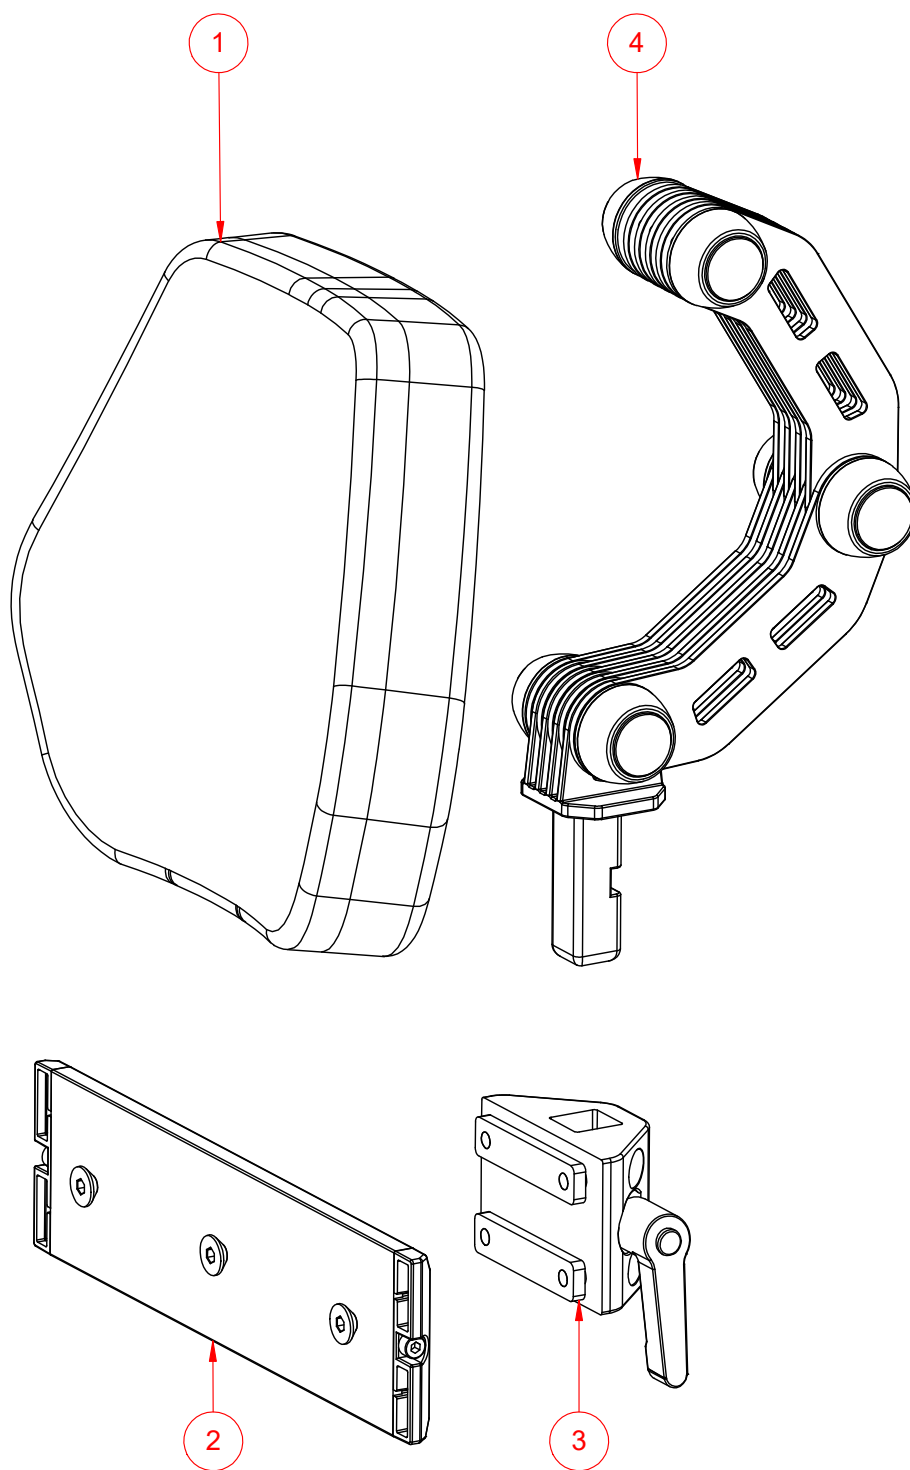

Hodestøtte med sidejustering

Splittegning/Exploded view

Nakkestøtte sidejustering LS-300
Headrest with lateral adjustment LS-300

Splittegning/Exploded view

Nakkestøtte sidejustering LS-300
Headrest with lateral adjustment LS-300

Pos.	Art.	Ant./ No	Beskrivelse	Description
1	102353	1	Nakkepute, standard	Headrest, pad standard
2	102354	1	Nakkestøtte, skinne sidejustering	Headrest, mountingplate lateral adjustment
3	102352	1	Nakkestøtte, rygginnfestning sidejustering	Headrest, mounting bracket lateral adjustment
4	102355	1	Nakkestøtte, justeringsbøyle	Headrest, adjustable bracket