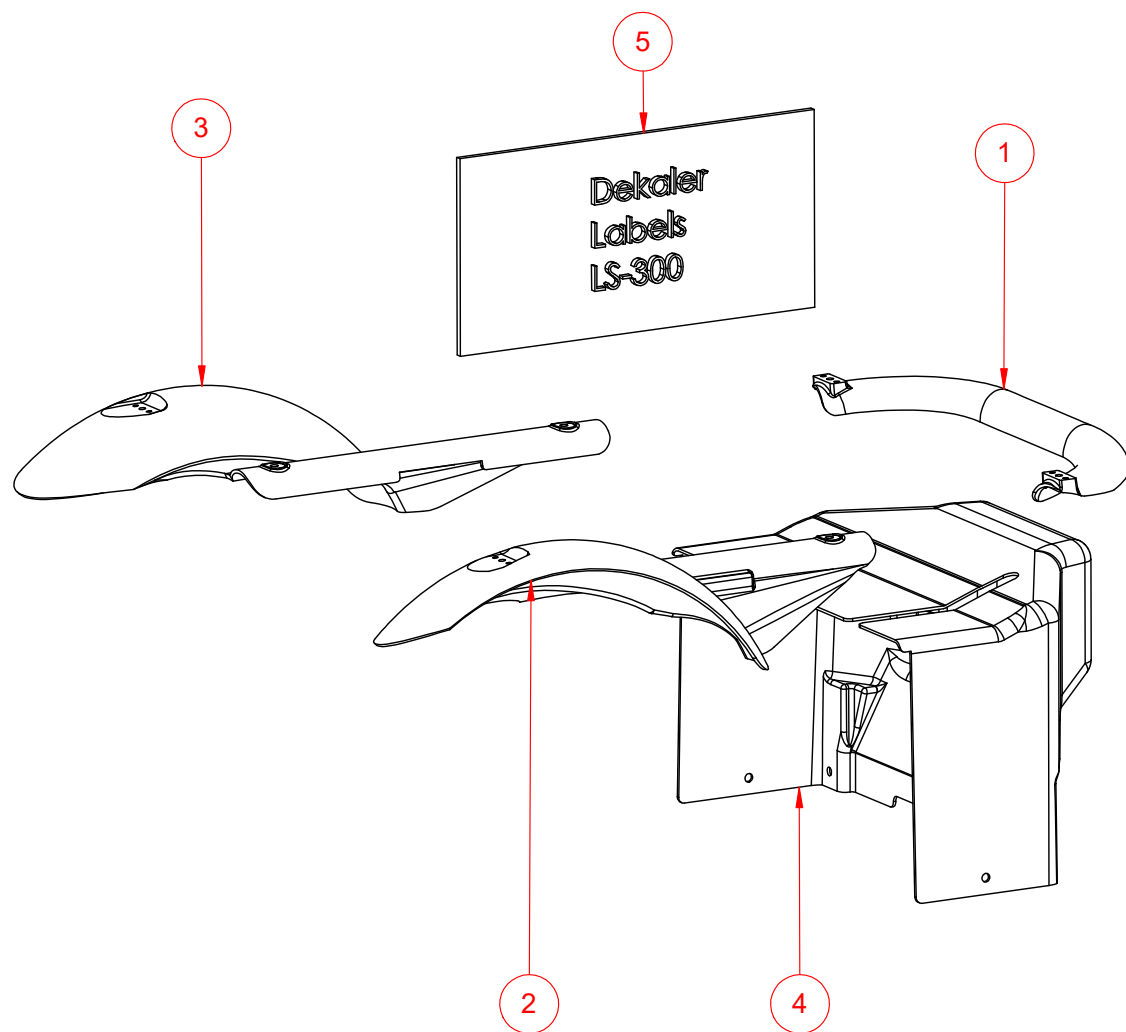

Deksler - skjermer

Splittegning/Exploded view

Deksler LS-300
Covers LS-300

Splittegning/Exploded view

Deksler LS-300
Covers LS-300

Pos.	Art.	Ant./ No	Beskrivelse	Description
1	102142	1	Deksel, baklamper LS-300	Rear cover LS-300
2	102052	1	Skjerm, venstre LS-300	Side cover, left LS-300
3	102051	1	Skjerm, høyre LS-300	Side cover, right LS-300
4	102053	1	Deksel, bakre chassis LS-300	Rear chassis cover LS-300
5	102361	1	Lablesett LS-300	LS-300 Decal kit