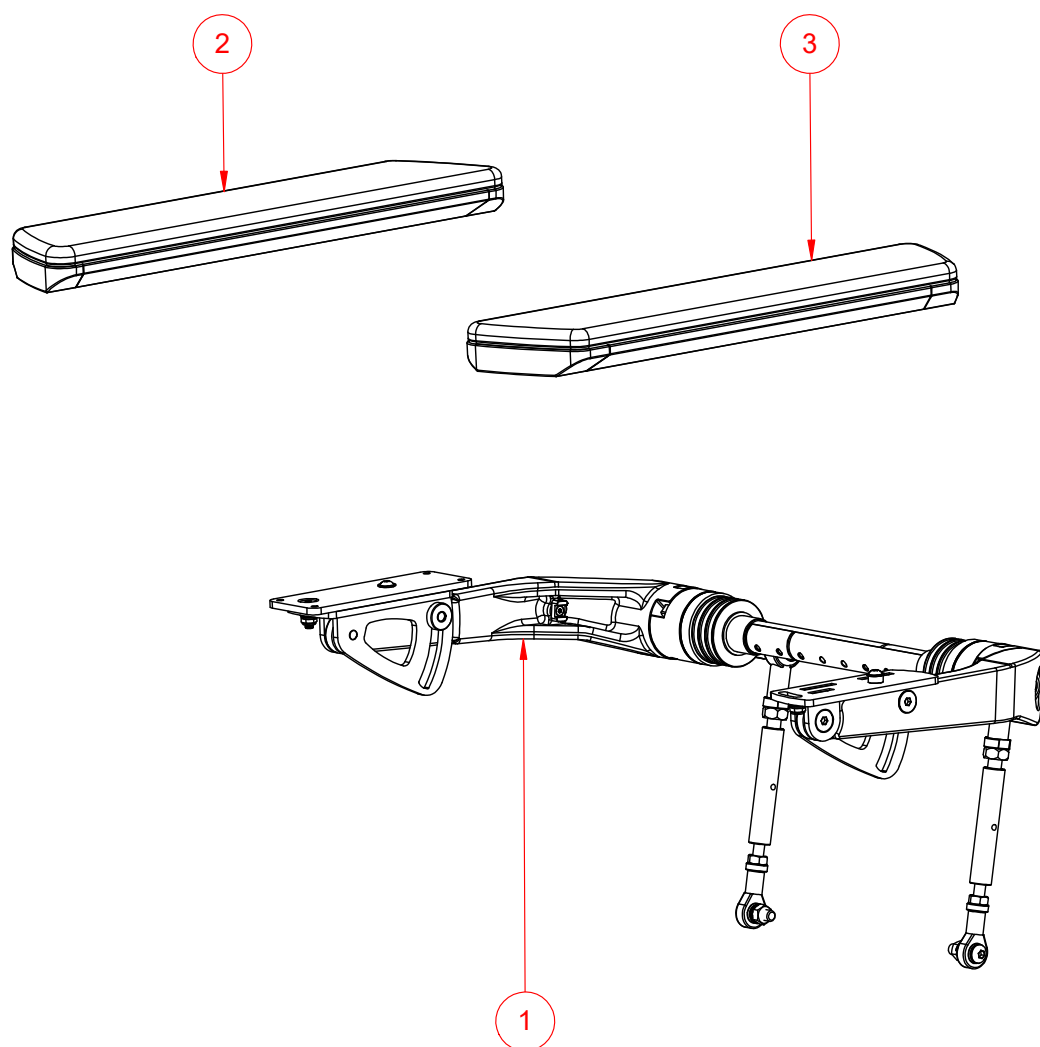

Armlener

Splittegning/Exploded view

Armlene LS-300
Armrest LS-300

Splittegning/Exploded view

Armlene LS-300
Armrest LS-300

Pos.	Art.	Ant./ No	Beskrivelse	Description
1	102150	1	Armlene, innfestning u/puter bredde 410-530	Armrest assembly 410-530
2	102154	1	Armlenepute, høyre 400	Armrest pad, right 400
3	102158	1	Armlenepute, venstre 400	Armrest pad, left 400

Tilvalg pos. 2/ option pos.2

Pos.	Art.	Ant./ no	Beskrivelse	Description
2	102152	1	Armlenepute, høyre 320	Armrest pad, right 320

Tilvalg pos. 3/ option pos.3

Pos.	Art.	Ant./ no	Beskrivelse	Description
2	102156	1	Armlenepute, venstre 320	Armrest pad, left 320