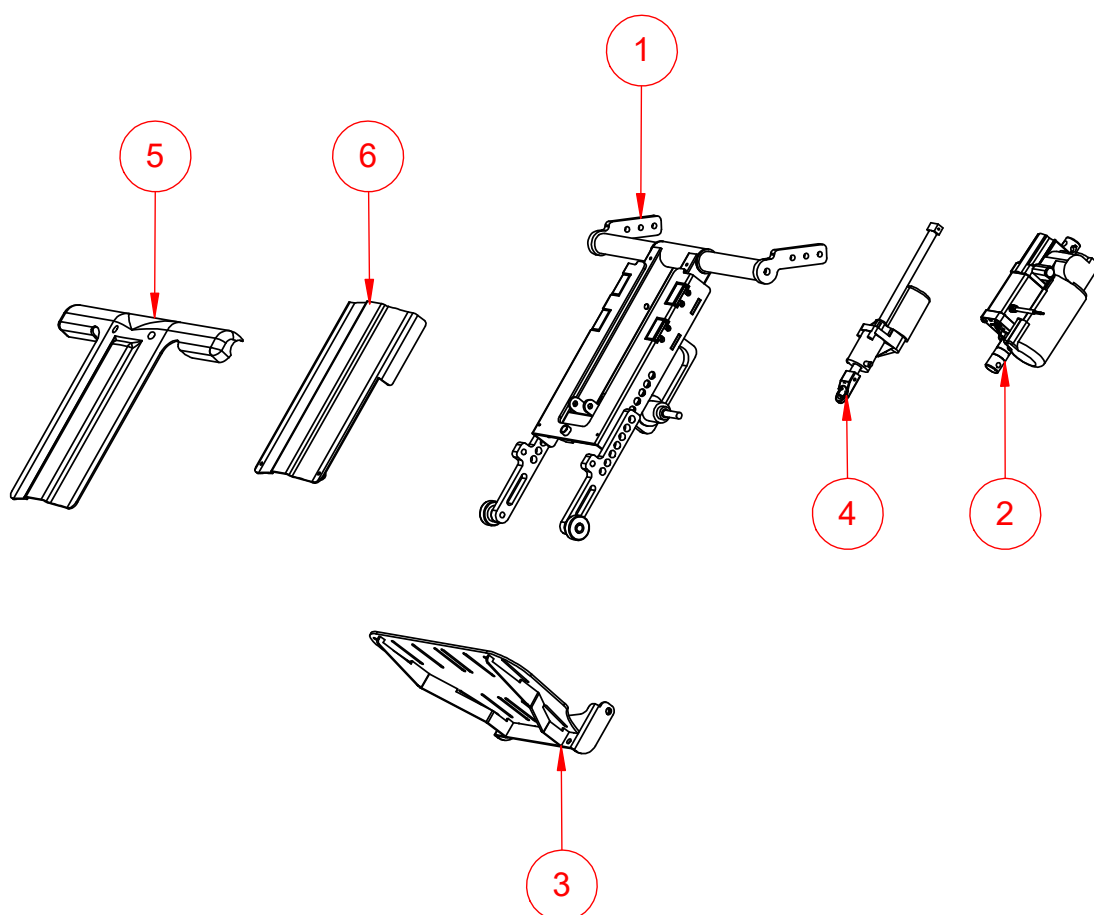

Fotbrett - benstøtte

Splittegning/Exploded view

Fotbrett LS-300
Footrest LS-300

Splittegning/Exploded view

Fotbrett LS-300
Footrest LS-300

Pos.	Art.	Ant./ No	Beskrivelse	Description
1	102358	1	Grunnstamme elektrisk senter fotbrett LS-300	Base unit, legrest assembly LS-300
2	102021	1	Aktuator, fotbrett Tilt LS-300	Footrest tilt actuator LS-300
3	102031	1	Fotplate, Hel LS-300	Footrest single plate LS-300
4	102020	1	Aktuator, fotbrett lengdekomp LS-300	Legrest length compensation motor LS-300
5	102143	1	Deksel, fotbrett øvre LS-300	Cover, Footrest upper LS-300
6	102144	1	Deksel, fotbrett nedre LS-300	Cover, footrest lower LS-300