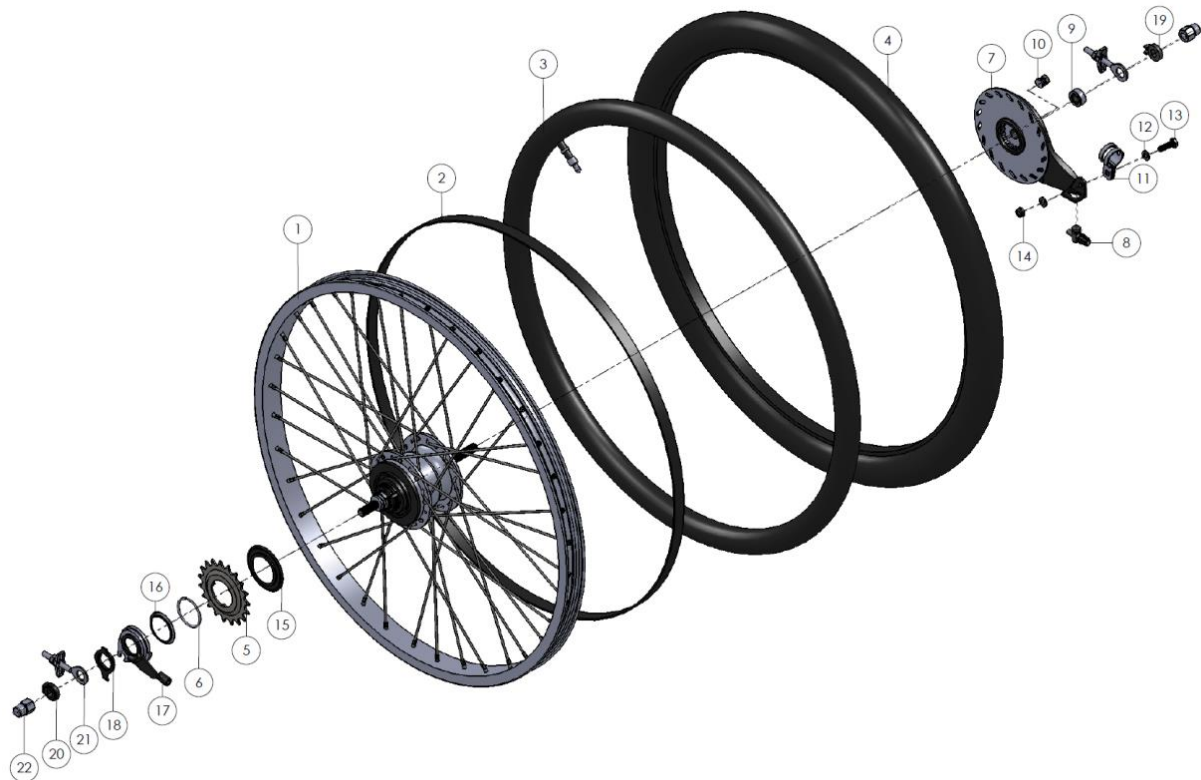

Pos	pcs	Description	Article number	size	note
1	1	Rear wheel 24"x1.75 7V-RB	WIEL. 03805	24" x 1.75	
2	1	Rim tape 24" – 28"	BAND. 07303	24"-28"	
3	1	Inner tube 24" x 1. 3/8 – 1.25	BAND. 07093	24"x1. 3/8 – 1.25	
4	1	Tire 24" x 1.75	BAND. 07092	24" x 1.75	
5	1	Chain wheel 19T	AAND. 10172	19T	
6	1	Sprocket circlip	WIEL. 033503		
7	1	Rollerbrake R Ø122 BR-IM45R	WIEL. 034245		
8	1	Cable set bolt BR-IM81	KABE. 02093		
9	1	Clamp ring rollerbrake	KABE. 02098		
10	1	Cable clamp bolt RB A intermate IM81	KABE. 02097		
11	1	Bandage Ø22	WIEL. 03424	Ø22	
12	2	Washer		M6	
13	1	Hexagon bolt		M6 x 18	
14	1	Prevailing Torque nut		M6	
15	1	Dust cover great	WIEL. 03478		
16	1	Dust cover small	AAND. 10321		
17	1	Cassette joint 7speed	AAND. 10332		
18	1	Cassette joint fixing ring	AAND. 104337		
19	1	Locking disc 7L grey	AAND. 10318		
20	1	Locking disc 7R black	AAND. 10314		
21	2	Chain adjuster	AAND. 100515		
22	2	Axle nut	AAND. 10310