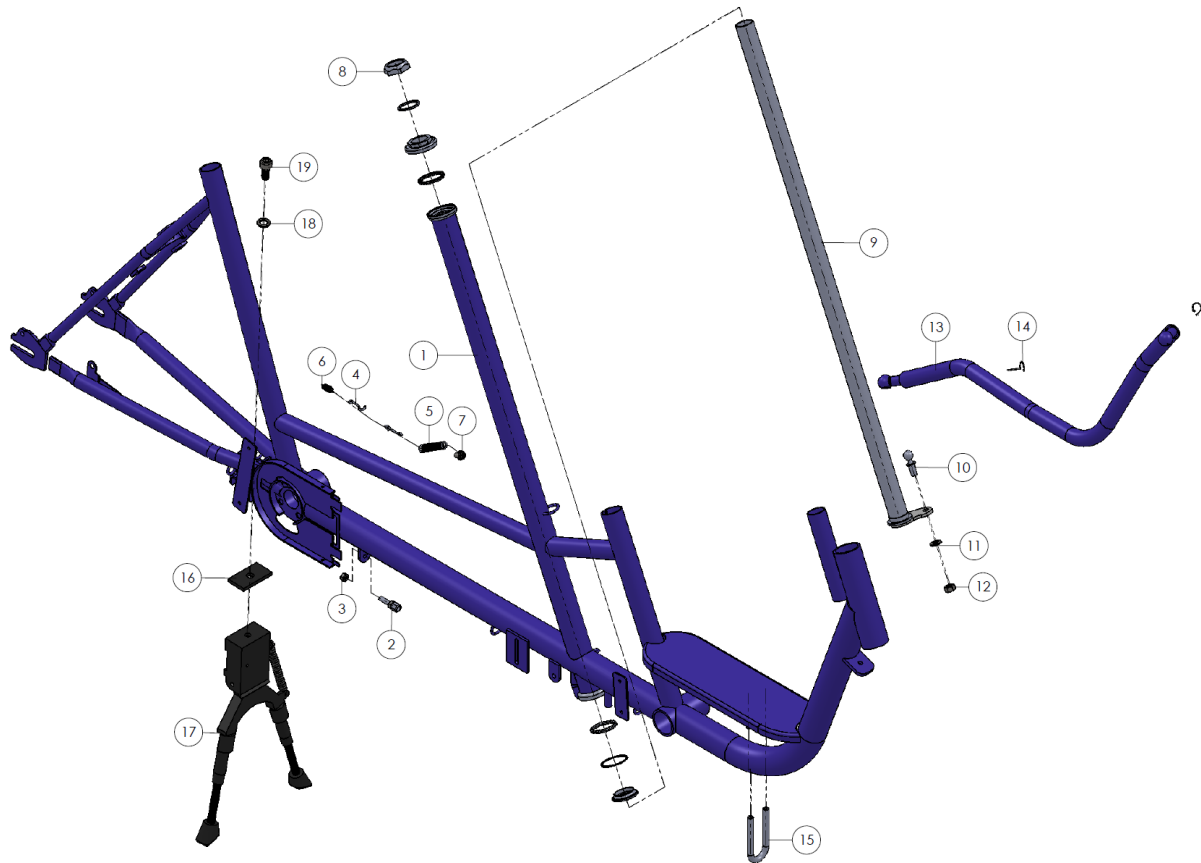

Pos	pcs	Description	Article number	size	note
1	1	Frame blue	SPUI. 282002		RAL 5022
2	1	Cable set bolt m6	KABE. 02110	M6	
3	1	Hexagon nut		M6	
4	2	Hook spring assembly switch system			
5	1	Spring 1.5 x 10 x 50	VEER. 17193	1.5 x 10 x 50	
6	1	Spring 1.0 x 8 x 35	VEER. 17192	1.0 x 8 x 35	
7	1	Cable nipple M5	KABE. 02081	M5	
8	1	Headset 301 1"	STUD. 05005	1"	
9	1	Steering tube Sight Seeing	STUD. 05039		
10	1	Ball head ball joint M8x30	FRAM. 143553	M8 x 30	
11	1	Washer		M8	
12	1	Prevailing Torque nut		M8	
13	1	Steering bar bleu	SPUI. 282062		RAL 5022
14	2	Locking clip ball joint M8 x 30	FRAM. 143552		
15	1	Steering bar rubber	STUD. 05270	L = 170mm	
16	1	Spacer plate standard	FRAM. 141111		Black
17	1	Standard	FRAM. 141101		
18	1	Tooth locked washer		M10	
19	1	Socket head cap screw		M10 x 20