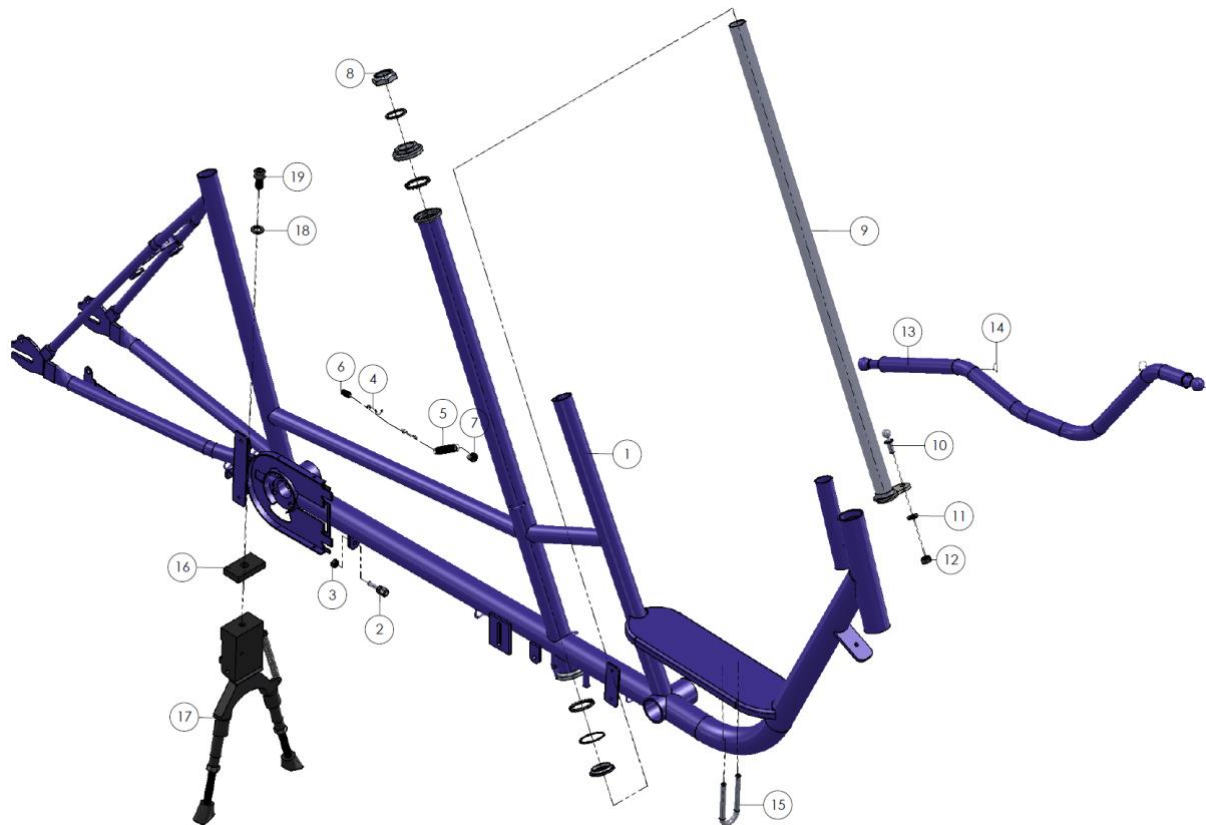

Pos	pcs	Description	Article number	size	note
1	1	Frame blue	SPUI. 282622		
2	1	Cable set bolt m6	KABE. 02110	M6	
3	1	Hexagon nut		M6	
4	2	Hook spring assembly switch system			
5	1	Spring 1.5 x 10 x 50	VEER. 17193	1.5 x 10 x 50	
6	1	Spring 1.0 x 8 x 35	VEER. 17192	1.0 x 8 x 35	
7	1	Cable nipple M5	KABE. 02081	M5	
8	1	Headset 301 1"	STUD. 05005	1"	
9	1	Steering tube Sight Seeing	STUD. 05039		
10	1	Ball head ball joint M8x30	FRAM. 143553	M8 x 30	
11	1	Washer		M8	
12	1	Prevailing Torque nut		M8	
13	1	Steering bar blue	SPUI. 282262		
14	2	Locking clip ball joint M8 x 30	FRAM. 143552		
15	1	Steering bar rubber	STUD. 05270	L = 170mm	
16	1	Spacer plate standard	FRAM. 14111		Black
17	1	Standard	FRAM. 141101		
18	1	Tooth locked washer		M10	
19	1	Socket head cap screw		M10 x 20