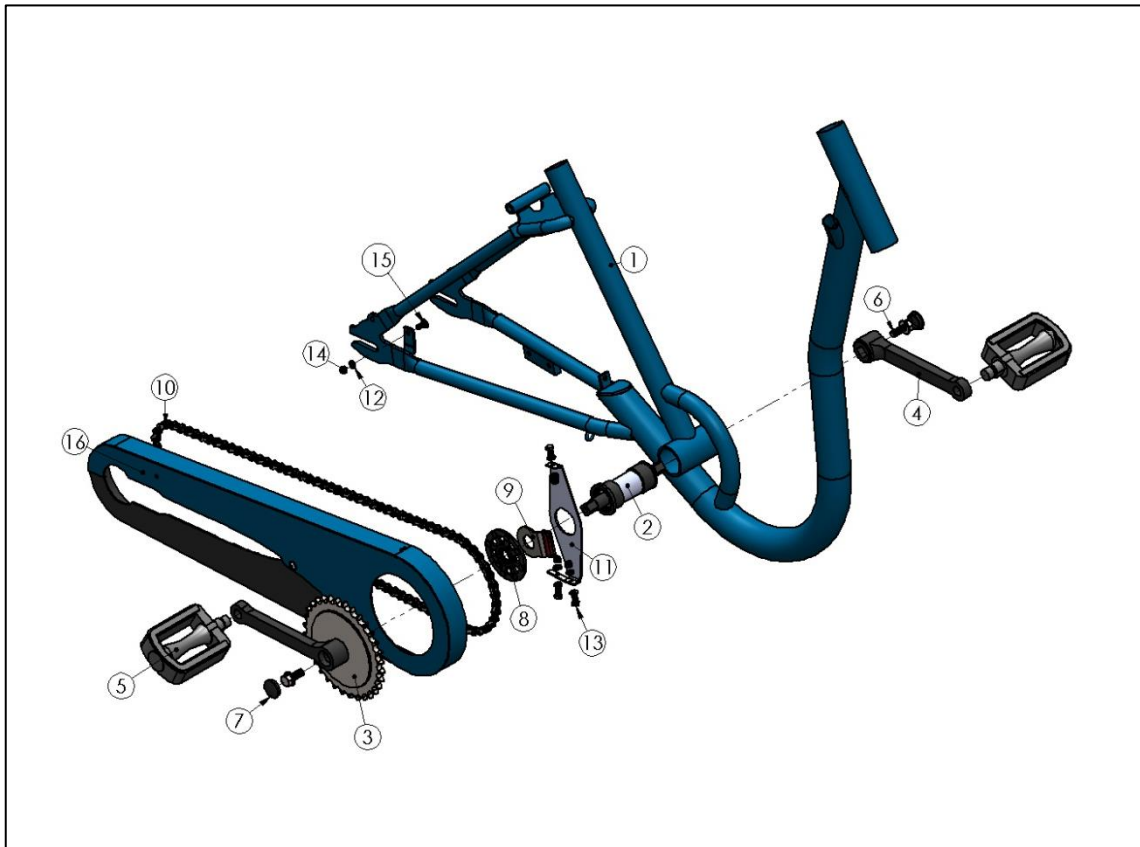

Pos	Pcs	Description	Article number	Size	Note
1	1	Frame Easy 16" Green	SPUI. 283004		
2	1	Bottom bracket 127mm BSA jis	AAND. 10081	127mm	
3	1	Crankset R 28T - 90mm	AAND. 10022	28T	
4	1	Crank L 90mm	AAND. 100221	90mm	
5	2	Pedals	AAND. 100767		
6	2	Crankbolt	AAND. 10002	M8	
7	2	Crankbolt cover	AAND. 10000		
8	1	Magnet rotor	AAND. 13077		
9	1	Sensor + cable V7 L1140	AAND. 12180		
10	1	Chain Z410	AAND. 10040	103cm	
11	1	Chain cover mount Easy 22/26"	BESD. 12656		
12	7	Washer		M5	
13	3	Hex bolt		M5x10	
14	4	Lock nut		M5	
15	1	Flange bolt		M5x12	
16	1	Chain cover Easy 26"	BESD. 12655		

Pos	Pcs	Description	Article number	Size	Note
1	1	Frame Easy 16" Green	SPUI. 283004		
2	1	Seat post bus d=0.5mm	ZADE. 15030	0.5mm	
3	1	Seat post 25.0x2.0x200mm	ZADE. 150005	25.0x2.0x200mm	
4	1	Seat post clamp + bolt Ø28.6	ZADE. 150401	Ø28.6	
5	1	Saddle child 16-20	ZADE. 15080		
6	1	Flexicap 15.9-25	BEVM. 11112		
7	1	Lock AXA solid			Image differs
8	2	Washer		M5	
9	2	Washer		M8	
10	2	Lock nut		M5	
11	2	Lock nut		M8	

Pos	Pcs	Description	Article number	Size	Note
1	1	Wheel + motor front	WIEL. 04029	16x1.75	Bafang
2	1	Rim tape 16- 20 inch	BAND. 07300	16"	
3	1	Inner tire 16x1.75	BAND. 07040	16x1.75	
4	1	Outer tire 16x1.75 47-305	BAND. 07051	16x1.75	
5	1	Axle lock R	WIEL. 03142		
6	1	Axle lock L	WIEL. 03141		
7	1	Axle nut	AAND. 13087		

Pos	Pcs	Description	Article number	Size	Note
1	1	Frame Easy 16" Green	SPUI. 283004		
2	1	Rim tape 16- 20 inch	BAND. 07300	16"	
3	1	Inner tire 16x1.75	BAND. 07040	16x1.75	
4	1	Outer tire 16x1.75 47-305	BAND. 07051	16x1.75	
5	1	Rear wheel 20x1.75 7V RB	WIEL. 039412		
6	1	Arm clip 3-4	WIEL. 03429		
7	2	Chain tensioner	AAND. 100515		
8	1	Sprocket 19T SRAM	AAND. 101718		
9	1	Dust cover	AAND. 10321		
10	1	Lock ring	WIEL. 033503		
11	1	Gear cassette	AAND. 10332		
12	1	Lock ring cassette	AAND. 104337		
13	2	Nut Shimano 4/7/8v	AAND. 10310		
14	2	Washer		M6	
15	1	Hex bolt		M6x16	
16	1	Lock nut		M6	
17	1	Axle lock 7R black	AAND. 10314		Black
18	1	Axle lock 7L grey	AAND. 10318		Grey