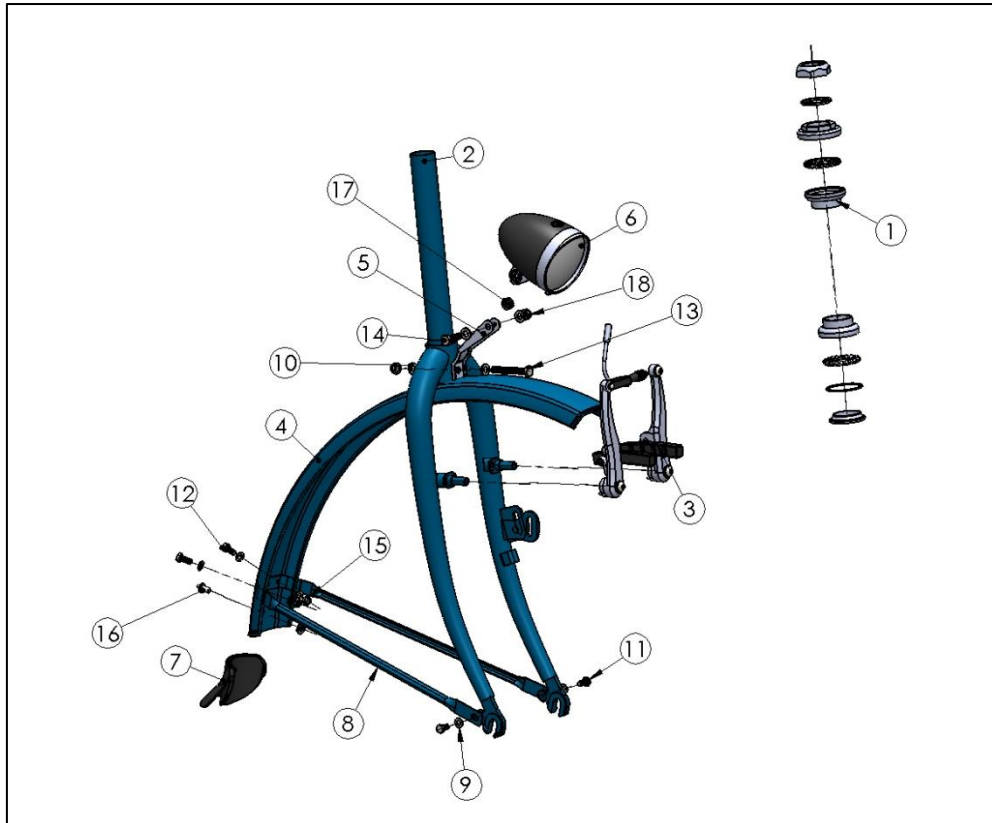

Pos	Pcs	Description	Article number	Size	Note
1	1	Frame Easy 16" Green	SPUI. 283004		
2	1	Bottom bracket 127mm BSA jis	AAND. 10081	127mm	
3	1	Crankset R 28T - 90mm	AAND. 10022	28T	
4	1	Crank L 90mm	AAND. 100221	90mm	
5	2	Pedals	AAND. 100767		
6	2	Crankbolt	AAND. 10002	M8	
7	2	Crankbolt cover	AAND. 10000		
8	1	Magnet rotor	AAND. 13077		
9	1	Sensor + cable V7 L1140	AAND. 12180		
10	1	Chain Z410	AAND. 10040	103cm	
11	1	Chain cover mount Easy 22/26"	BESD. 12656		
12	7	Washer		M5	
13	3	Hex bolt		M5x10	
14	4	Lock nut		M5	
15	1	Flange bolt		M5x12	
16	1	Chain cover Easy 26"	BESD. 12655		

Pos	Pcs	Description	Article number	Size	Note
1	1	Frame Easy 16" Green	SPUI. 283004		
2	1	Seat post bus d=0.5mm	ZADE. 15030	0.5mm	
3	1	Seat post 25.0x2.0x200mm	ZADE. 150005	25.0x2.0x200mm	
4	1	Seat post clamp + bolt Ø28.6	ZADE. 150401	Ø28.6	
5	1	Saddle child 16-20	ZADE. 15080		
6	1	Flexicap 15.9-25	BEVM. 11112		
7	1	Lock AXA solid			Image differs
8	2	Washer		M5	
9	2	Washer		M8	
10	2	Lock nut		M5	
11	2	Lock nut		M8	

Pos	Pcs	Description	Article number	Size	Note
1	1	Wheel + motor front	WIEL. 04029	16x1.75	Bafang
2	1	Rim tape 16- 20 inch	BAND. 07300	16"	
3	1	Inner tire 16x1.75	BAND. 07040	16x1.75	
4	1	Outer tire 16x1.75 47-305	BAND. 07051	16x1.75	
5	1	Axle lock R	WIEL. 03142		
6	1	Axle lock L	WIEL. 03141		
7	1	Axle nut	AAND. 13087		

Pos	Pcs	Description	Article number	Size	Note
1	1	Frame Easy 16" Green	SPUI. 283004		
2	1	Rim tape 16- 20 inch	BAND. 07300	16"	
3	1	Inner tire 16x1.75	BAND. 07040	16x1.75	
4	1	Outer tire 16x1.75 47-305	BAND. 07051	16x1.75	
5	1	Rear wheel 20x1.75 7V RB	WIEL. 039412		
6	1	Arm clip 3-4	WIEL. 03429		
7	2	Chain tensioner	AAND. 100515		
8	1	Sprocket 19T SRAM	AAND. 101718		
9	1	Dust cover	AAND. 10321		
10	1	Lock ring	WIEL. 033503		
11	1	Gear cassette	AAND. 10332		
12	1	Lock ring cassette	AAND. 104337		
13	2	Nut Shimano 4/7/8v	AAND. 10310		
14	2	Washer		M6	
15	1	Hex bolt		M6x16	
16	1	Lock nut		M6	
17	1	Axle lock 7R black	AAND. 10314		Black
18	1	Axle lock 7L grey	AAND. 10318		Grey