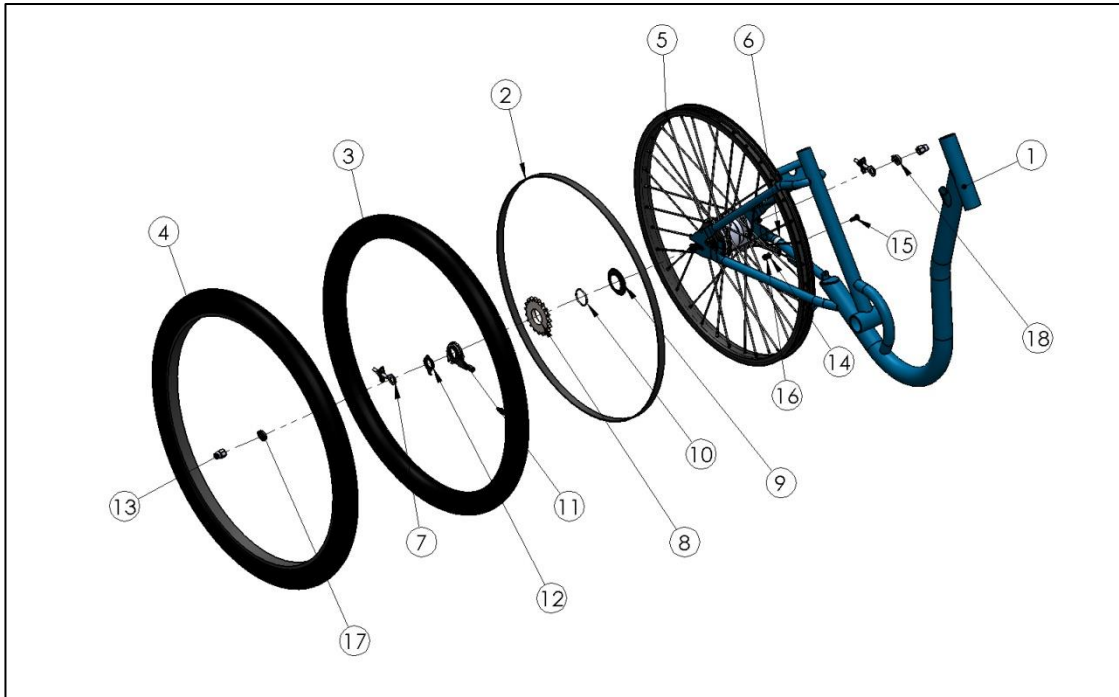

Pos	Pcs	Description	Article number	Size	Note
1	1	Wheel + motor front	WIEL. 04029	16x1.75	Bafang
2	1	Rim tape 16- 20 inch	BAND. 07300	16"	
3	1	Inner tire 16x1.75	BAND. 07040	16x1.75	
4	1	Outer tire 16x1.75 47-305	BAND. 07051	16x1.75	
5	1	Axle lock R	WIEL. 03142		
6	1	Axle lock L	WIEL. 03141		
7	1	Axle nut	AAND. 13087		

Pos	Pcs	Description	Article number	Size	Note
1	1	Stem BMX 21.1	STUD. 05152	22.2x180	
2	1	Handle bar Easy 20	SPUI. 280374		
3	1	Gripshift 7V nexus	AAND. 10432		
4	1	Display LCD	AAND. 13078		
5	1	Brake lever L	REMD. 060872		
6	1	Handle widek classic	STUD. 050348		Part of set
7	1	Handle widek classic	STUD. 050348		Part of set
8	1	Bell mini black comfort	STUD. 05018	65mm	
9	1	Inner brake cable	KABE. 02022	1.5x2000mm	
10	1	Outer brake cable	KABE. 02046	52cm/140cm	
11	1	Display cable		150cm	Image differs
12	1	Gear cable	KABE. 02016	225cm	

Pos	Pcs	Description	Article number	Size	Note
1	1	Frame Easy 16" Green	SPUI. 283004		
2	1	Rim tape 16- 20 inch	BAND. 07300	16"	
3	1	Inner tire 16x1.75	BAND. 07040	16x1.75	
4	1	Outer tire 16x1.75 47-305	BAND. 07051	16x1.75	
5	1	Rear wheel 20x1.75 7V RB	WIEL. 039412		
6	1	Arm clip 3-4	WIEL. 03429		
7	2	Chain tensioner	AAND. 100515		
8	1	Sprocket 19T SRAM	AAND. 101718		
9	1	Dust cover	AAND. 10321		
10	1	Lock ring	WIEL. 033503		
11	1	Gear cassette	AAND. 10332		
12	1	Lock ring cassette	AAND. 104337		
13	2	Nut Shimano 4/7/8v	AAND. 10310		
14	2	Washer		M6	
15	1	Hex bolt		M6x16	
16	1	Lock nut		M6	
17	1	Axle lock 7R black	AAND. 10314		Black
18	1	Axle lock 7L grey	AAND. 10318		Grey