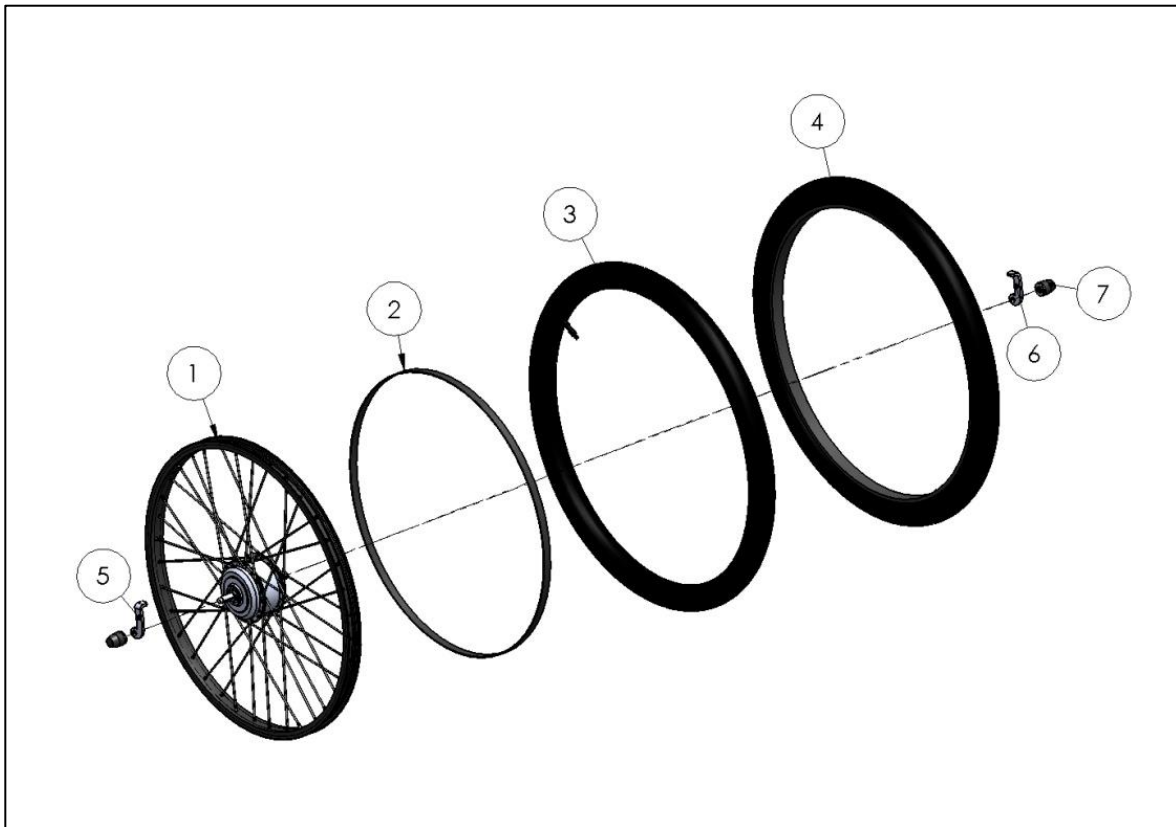

Pos	Pcs	Description	Article number	Size	Note
1	1	Wheel + motor front	WIEL. 04029	16x1.75	Bafang
2	1	Rim tape 16- 20 inch	BAND. 07300	16"	
3	1	Inner tire 16x1.75	BAND. 07040	16x1.75	
4	1	Outer tire 16x1.75 47-305	BAND. 07051	16x1.75	
5	1	Axle lock R	WIEL. 03142		
6	1	Axle lock L	WIEL. 03141		
7	1	Axle nut	AAND. 13087