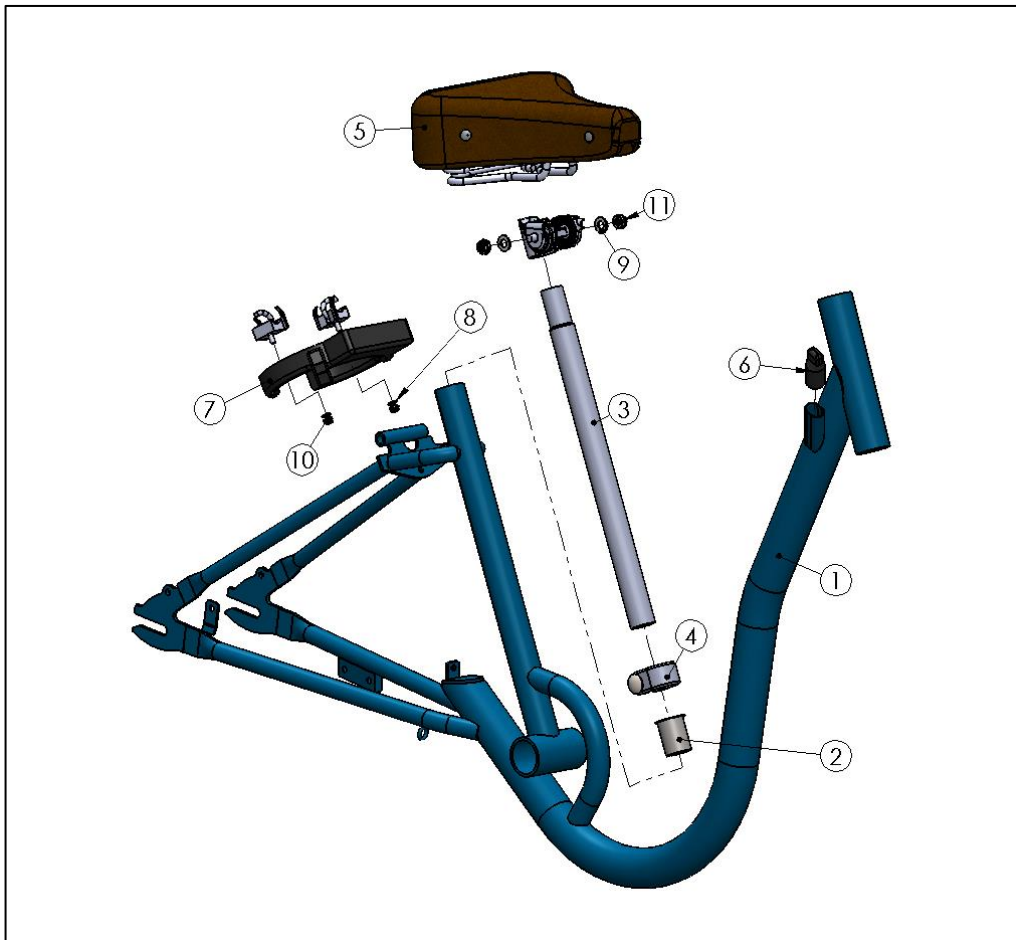

Pos	Pcs	Description	Article number	Size	Note
1	1	Frame Easy 16" Green	SPUI. 283004		
2	1	Bottom bracket 127mm BSA jis	AAND. 10081	127mm	
3	1	Crankset R 28T - 90mm	AAND. 10022	28T	
4	1	Crank L 90mm	AAND. 100221	90mm	
5	2	Pedals	AAND. 100767		
6	2	Crankbolt	AAND. 10002	M8	
7	2	Crankbolt cover	AAND. 10000		
8	1	Magnet rotor	AAND. 13077		
9	1	Sensor + cable V7 L1140	AAND. 12180		
10	1	Chain Z410	AAND. 10040	103cm	
11	1	Chain cover mount Easy 22/26"	BESD. 12656		
12	7	Washer		M5	
13	3	Hex bolt		M5x10	
14	4	Lock nut		M5	
15	1	Flange bolt		M5x12	
16	1	Chain cover Easy 26"	BESD. 12655		

Pos	Pcs	Description	Article number	Size	Note
1	1	Frame Easy 16" Green	SPUI. 283004		
2	1	Seat post bus d=0.5mm	ZADE. 15030	0.5mm	
3	1	Seat post 25.0x2.0x200mm	ZADE. 150005	25.0x2.0x200mm	
4	1	Seat post clamp + bolt Ø28.6	ZADE. 150401	Ø28.6	
5	1	Saddle child 16-20	ZADE. 15080		
6	1	Flexicap 15.9-25	BEVM. 11112		
7	1	Lock AXA solid			Image differs
8	2	Washer		M5	
9	2	Washer		M8	
10	2	Lock nut		M5	
11	2	Lock nut		M8	

Pos	Pcs	Description	Article number	Size	Note
1	1	Wheel + motor front	WIEL. 04029	16x1.75	Bafang
2	1	Rim tape 16- 20 inch	BAND. 07300	16"	
3	1	Inner tire 16x1.75	BAND. 07040	16x1.75	
4	1	Outer tire 16x1.75 47-305	BAND. 07051	16x1.75	
5	1	Axle lock R	WIEL. 03142		
6	1	Axle lock L	WIEL. 03141		
7	1	Axle nut	AAND. 13087		

Pos	Pcs	Description	Article number	Size	Note
1	1	Frame Easy 16" Green	SPUI. 283004		
2	1	Rim tape 16- 20 inch	BAND. 07300	16"	
3	1	Inner tire 16x1.75	BAND. 07040	16x1.75	
4	1	Outer tire 16x1.75 47-305	BAND. 07051	16x1.75	
5	1	Rear wheel 20x1.75 7V RB	WIEL. 039412		
6	1	Arm clip 3-4	WIEL. 03429		
7	2	Chain tensioner	AAND. 100515		
8	1	Sprocket 19T SRAM	AAND. 101718		
9	1	Dust cover	AAND. 10321		
10	1	Lock ring	WIEL. 033503		
11	1	Gear cassette	AAND. 10332		
12	1	Lock ring cassette	AAND. 104337		
13	2	Nut Shimano 4/7/8v	AAND. 10310		
14	2	Washer		M6	
15	1	Hex bolt		M6x16	
16	1	Lock nut		M6	
17	1	Axle lock 7R black	AAND. 10314		Black
18	1	Axle lock 7L grey	AAND. 10318		Grey