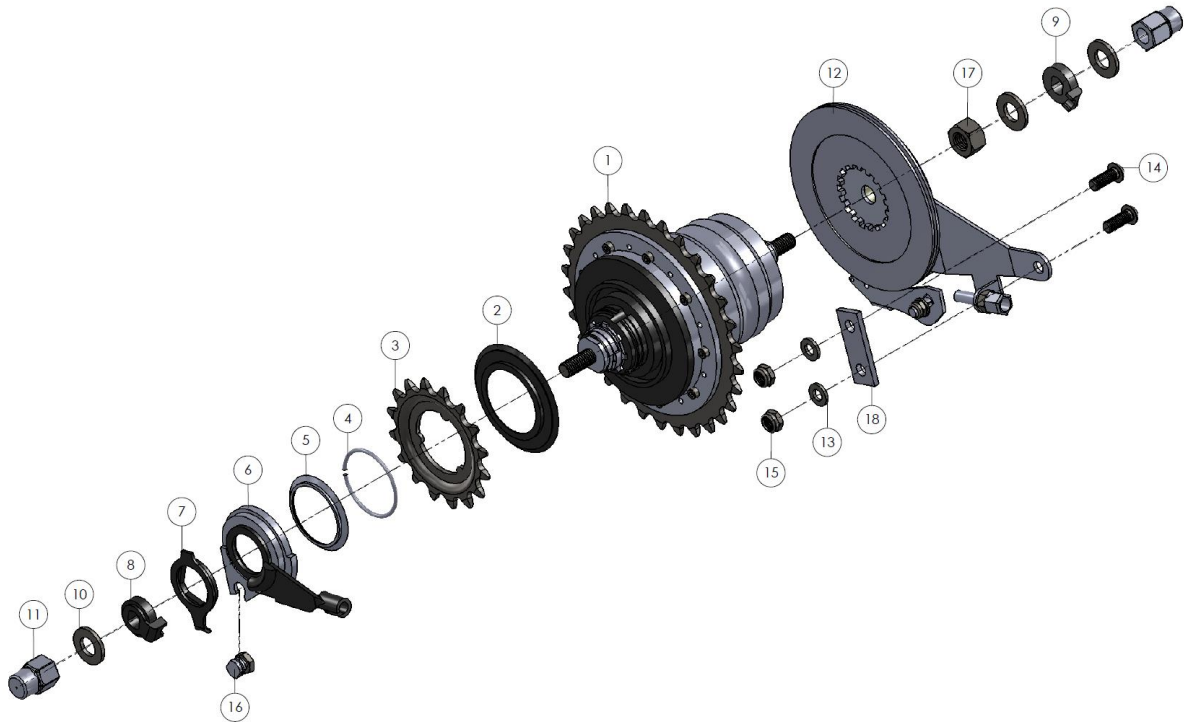

Pos	pcs	Description	Article number	size	note
1	1	Front wheel 22" V-brake	WIEL. 03081		
2	2	Axle nut	AAND. 103101		
3	1	Rim tape 16-20"	BAND. 07300	16"-20" (15mm)	
4	1	Inner tube 22"	BAND. 07090	22x1.25 – 1.75	
5	1	Tire 22"	BAND. 07070	22" x 1.3/8 (37 - 489)	Schwalbe San Marino

Pos	pcs	Description	Article number	size	note
1	1	Stem Ø22.2 x 280 RK-ATB	STUD. 05171	Ø22.2 L=280	
2	1	Handlebar washer	STUD. 05147		
3	1	Handlebar black Clip	SPUI. 280574		
4	2	Handle	STUD. 050348	110mm 85mm	
5	1	Brake grip left	REMD. 060862		
6	1	Brake grip right	REMD. 060861		
7	1	Bell	STUD. 05018		
8	1	Handle part complete parking brake	REMD. 060503		
9	1	Parking brake siphon part	REMD. 060501		
10	1	Inner cable front brake Clip(P)	KABE. 02022	L = 2mtr	
11	1	Outside cable front brake Clip(P)	KABE. 02046	L = 67cm	
12	1	Inner cable rear brake Clip(P)	KABE. 02022	L = 2mtr	
13	1	Outside cable rear brake Clip(P)	KABE. 02046	L = 141cm	
14	1	Display middle motor	AAND. 15261		
15	1	Handlebar control middle motor	AAND. 15262		

Pos	pcs	Description	Article number	size	note
1	1	Frame Clip(P) anthracite	SPUI. 288071		
2	4	Bearing 6003	AAND. 10065		
3	2	Rear wheel + axle 18"	WIEL. 03078	18" x 1.75	
4	2	Rim tape 16"-20"	BAND. 07300	16" - 20"	
5	2	Inner tube 18"	BAND. 07055	18" x 1.25 - 1.75	
6	2	Tire 18"	BAND. 07057	18" x 1.75	Schwalbe San Marino
7	2	End cover rear axle Bondo Clip	BESD. 12415		
8	1	Adjust ring D17x28 B10	AAND. 10211	17x28 B=10	
9	1	Adjust ring D17x28 B12	AAND. 10210	17x28 B=12	
10	2	Socket set screw cup point		M6 x 6	
11	1	Differential complete BO(P)-CL(P)	DIFF. 09219		