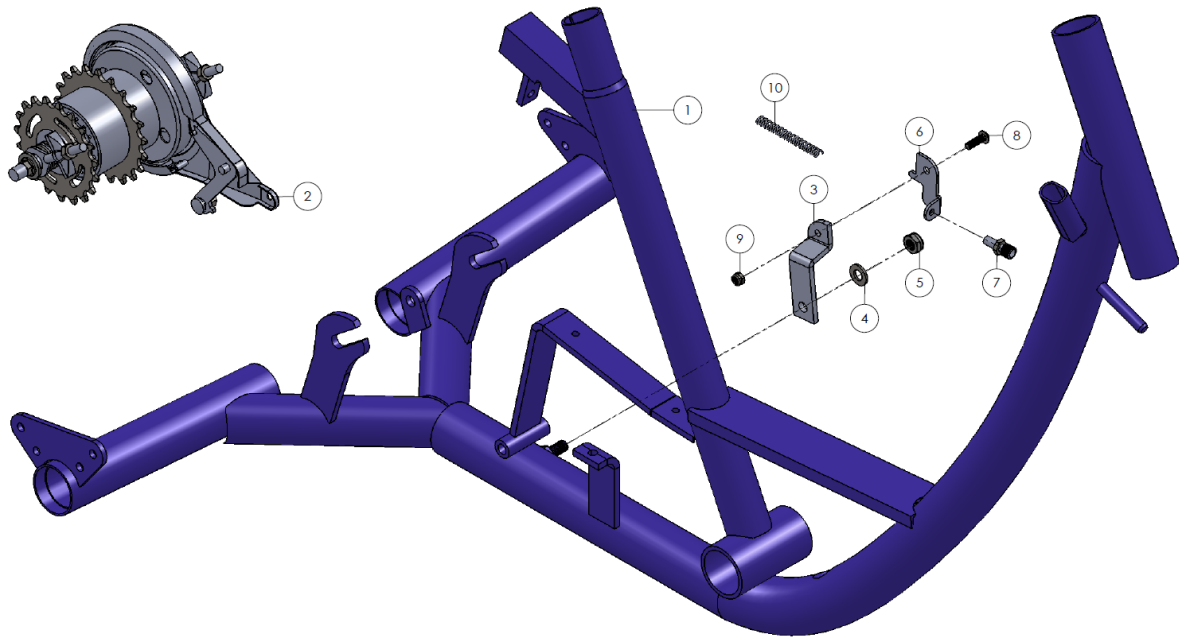

Pos	pcs	Description	Article number	size	note
1	1	Front wheel 22x1.3-8 CL(P) V-brake	WIEL. 03081		
2	2	Axle nut	AAND. 103101		
3	1	Rim tape 16-20 ( 15mm)	BAND. 07300	16"-20" (15mm)	
4	1	Inner tube 22x1.25 – 1.75	BAND. 07090	22x1.25 – 1.75	
5	1	Tyre 22 x 1.3-8 (37-438)	BAND. 07070	22" x 1.3/8 (37 - 489)	

Pos	pcs	Description	Article number	size	note
1	1	Stem Ø22.2 x 280 RK-ATB	STUD. 05171	Ø22.2 L=280	
2	1	Handlebar washer	STUD. 05147		
3	1	Handlebar black Clip	SPUI. 280574		
4	1	Handle	STUD. 050348		2 pcs = 1 set
5	1	Brake grip left	REMD. 060862		
6	1	Brake grip right	REMD. 060861		
7	1	Bell	STUD. 05018		
8	1	Handle part complete parking brake	REMD. 060503		
9	1	Parking brake siphon part	REMD. 060501		
10	1	Inner cable frontbrake Clip	KABE. 02022	L = 2mtr	
11	1	Outside cable frontbrake Clip	KABE. 02046	L = 92cm	
12	1	Inner cable rearbrake Clip	KABE. 02022	L = 2mtr	
13	1	Outside cable rearbrake Clip	KABE. 02046	L = 141cm	

Pos	pcs	Description	Article number	size	note
1	1	Frame Clip blue	SPUI. 288021		
2	4	Bearing 6003	AAND. 10065		
3	2	Rear wheel + axle 18x1.75	WIEL. 03078		
4	2	Rim tape 16-20 (15mm)	BAND. 07300	16" - 20"	
5	2	Inner tube 18 x 1.25 - 1.75	BAND. 07055	18 x 1.25 - 1.75	
6	2	Tyre 18 x 1.75 (47-355) black	BAND. 07057	18 x 1.75	San Marino
7	2	End cover rear axle Bondo Clip	BESD. 12415		
8	1	Adjust ring D17x28 B10	AAND. 10211		
9	1	Adjust ring D17x28 B12	AAND. 10210		
10	2	Socket set screw cup point		M6 x 6	
11	1	Differential complete BO-CL	DIFF. 09219		