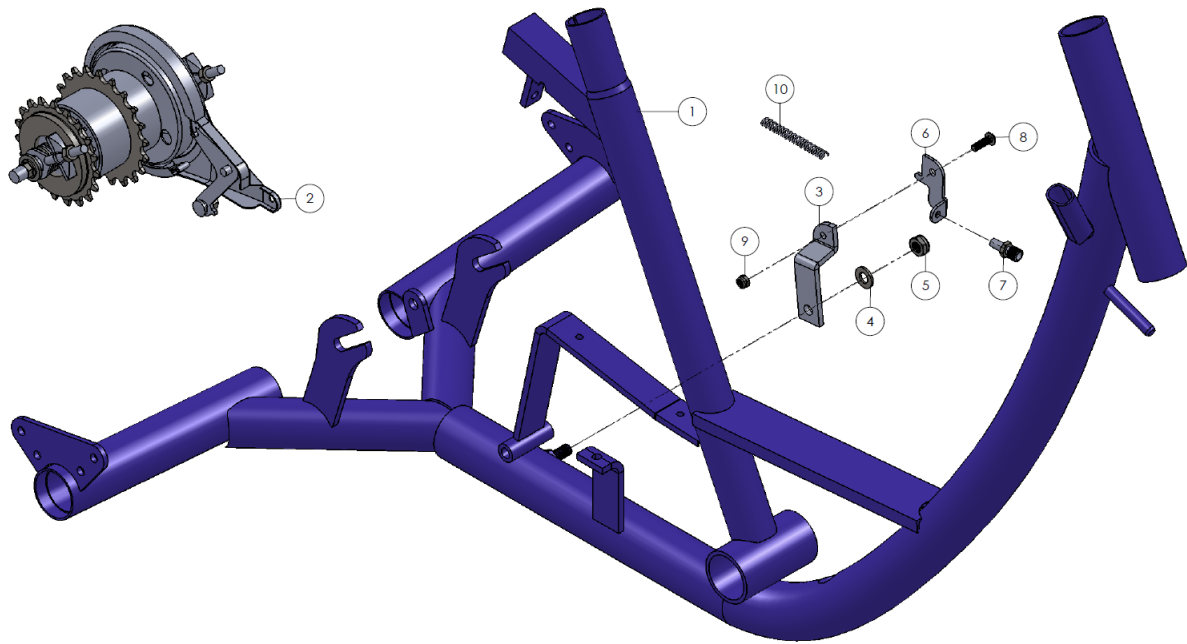

Pos	pcs	Description	Article number	size	note
1	1	Frame Clip blue	SPUI. 288021		
2	1	Freewheel hub Clip	AAND. 10493		
3	1	Brake arm stud CL(P)	REMD. 060031	LG = 85	
4	2	Washer		M8	
5	1	Torque nut		M8	
6	1	Stud for band brake cable	REMD. 06004		
7	1	Cable set bolt band brake	REMD. 060005		
8		Socket button head screw		M5 x 16	
9	1	Torque nut		M5	
10	1	Spring band brake Ø88	REMD. 060004	L = 60