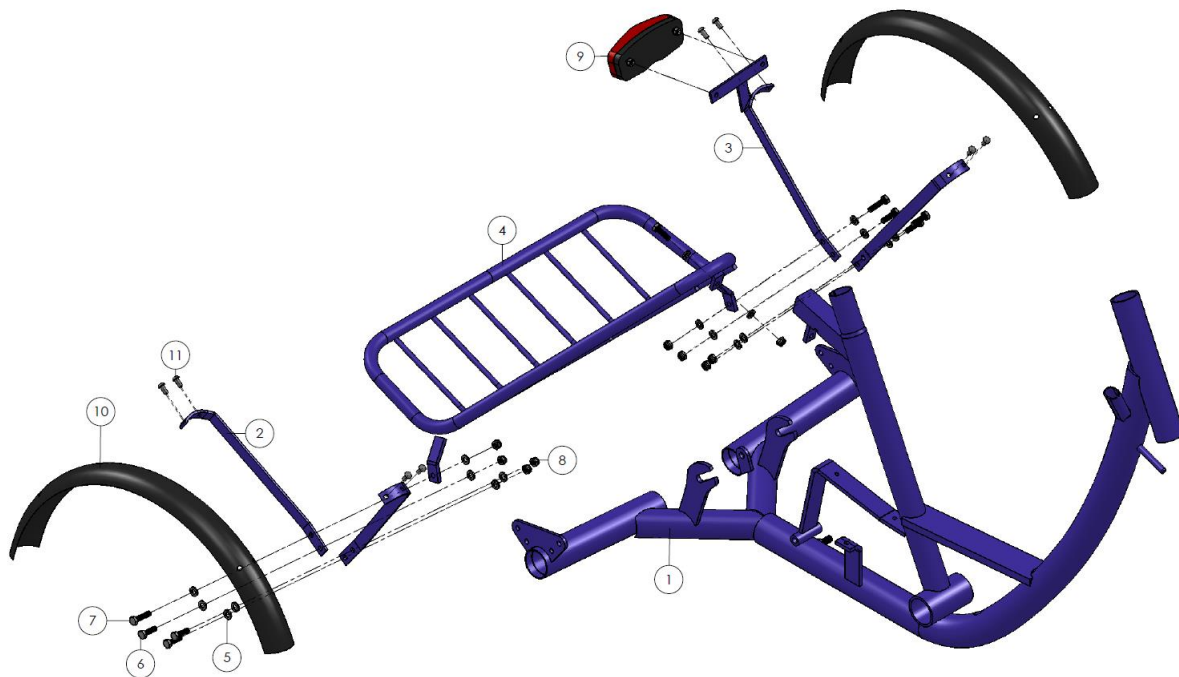

Pos	pcs	Description	Article number	size	note
1	1	Frame Clip blue	SPUI. 288021		
2	3	Mudguard stay rear blue CL(P)	SPUI. 288024		
3	1	Mudguard stay rear with rear light stay blue CL(P)	SPUI. 288025		
4	1	Luggage basket blue CL(P)	SPUI. 288026		
5	18	Washer		M6	
6	7	Hexagon bolt		M6 x 18	
7	2	Hexagon bolt		M6 x 22	
8	9	Torque nut		M6	
9	1	Rear light Elips battery	VERL. 01174		
10	2	Mudguard rear 18" black	BESD. 12265		
11	8	Blind rivet		5 x 11