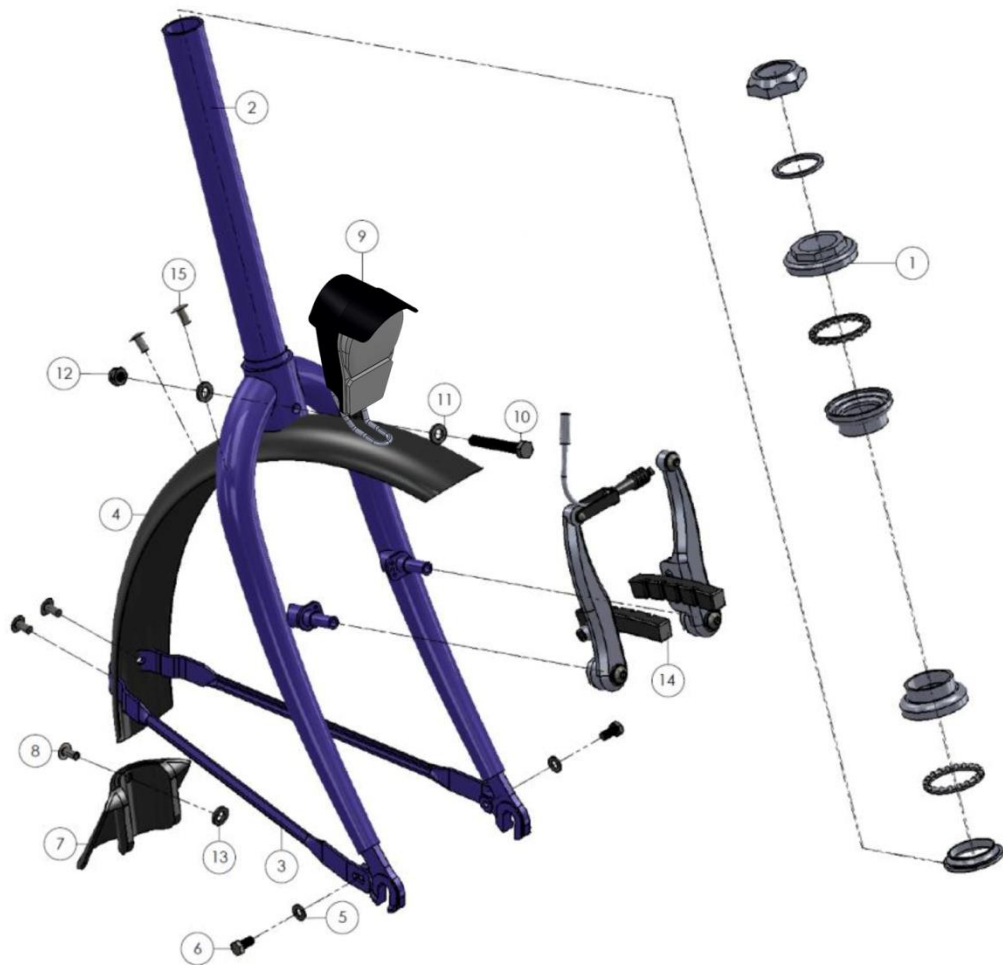

Pos	Pcs	Description	Article number	Size	Note
1	1	Frame Bondo + steerable pushbar blue	SPUI. 288007		
2	1	Instep rubber Bondo	FRAM. 14125		
3	1	Bracket axle 136	AAND. 100845	136 mm	
4	1	Crank R 30T-102	AAND. 10023		
5	1	Crank L 102mm	AAND. 100231		
6	2	Crankbolt	AAND. 10002		
7	2	Crankbolt cover	AAND. 10000		
8	2	Pedal Union 605	AAND. 100755		2x = 1 set
9	1	Chain adjuster AC BO CL(P) complete	FRAM. 144751		
10	1	Chain adjuster bolt	AAND. 10047		
11	1	Washer		M6	
12	3	Torque nut		M6	
13	2	Chain adjuster 19 mm half round	AAND. 10050		
14	2	Tooth locked washer		M6	
15	1	Chain Bondo	AAND. 10040		
16	1	Gear case Bondo	BESD. 125001		
17	6	Snapnagel 8.0 x 1.8 x 8.0 x 4	BEVM. 11118		
18	3	Snapnagel 8.0 x 1.8 x 10.0 x 4	BEVM. 11102		
19	2	Washer great		M6	
20	1	Bracketcup R			
21	1	Bracketcup L			

Pos	Pcs	Description	Article number	Size	Note
1	1	Frame Bondo + steerable pushbar blue	SPUI. 288007		
2	1	Flexikap 7.9 - 25	BEVM. 11116	7.9 - 25	
3	1	Seat post 300mm	ZADE. 150230	25.0x2.0 x300	
4	1	Seat post clamp Ø28.6	ZADE. 150401	Ø28.6	
5	1	B saddle	ZADE. 150226		
6	1	Lock Young B	ACCE. 13034		
7	1	End plug 25x25	BESD. 12405	25 x 25	
8	3	Parker for cable clip	KABE. 023191		
9	3	Cable clip single	KABE. 02318		
10	1	Seat post bus	ZADE. 15030		

Pos	Pcs	Description	Article number	Size	Note
1	1	Front wheel 20x1.3-8 (438)	WIEL. 03914		
2	1	Flexikap 7.9 - 25	BEVM. 11116		Not applicable
3	1	Rim tape 16-20 (15mm)	BAND. 07300	16"-20" (15mm)	
4	1	Inner tube 20x1.3/8	BAND. 07082	20x1.3/8	
5	1	Tire 20 x 1.3-8 (37-438)	BAND. 07012	20" x 1.3/8 (37 - 438)	
6	2	Axle nut	AAND. 103101		
7	1	Cable set bolt brake cable SA	KABE. 02115		Not applicable
8	1	Clamp nipple brake cable SA	KABE. 02116		Not applicable