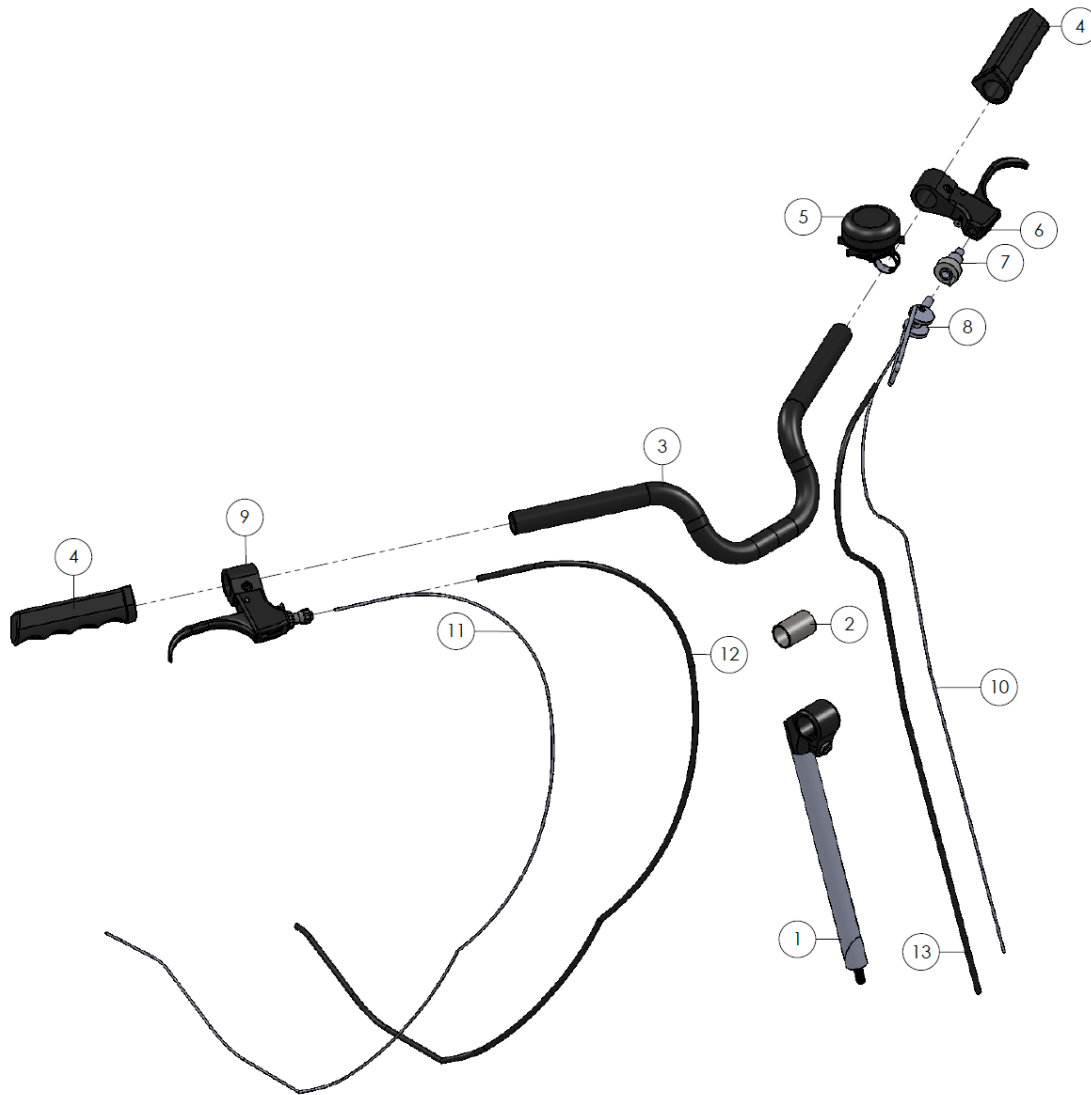

Pos	Pcs	Description	Article number	Size	Note
1	1	Frame Bondo + steerable pushbar blue	SPUI. 288007		
2	1	Instep rubber Bondo	FRAM. 14125		
3	1	Bracket axle 136	AAND. 100845	136 mm	
4	1	Crank R 30T-102	AAND. 10023		
5	1	Crank L 102mm	AAND. 100231		
6	2	Crankbolt	AAND. 10002		
7	2	Crankbolt cover	AAND. 10000		
8	2	Pedal Union 605	AAND. 100755		2x = 1 set
9	1	Chain adjuster AC BO CL(P) complete	FRAM. 144751		
10	1	Chain adjuster bolt	AAND. 10047		
11	1	Washer		M6	
12	3	Torque nut		M6	
13	2	Chain adjuster 19 mm half round	AAND. 10050		
14	2	Tooth locked washer		M6	
15	1	Chain Bondo	AAND. 10040		
16	1	Gear case Bondo	BESD. 125001		
17	6	Snapnagel 8.0 x 1.8 x 8.0 x 4	BEVM. 11118		
18	3	Snapnagel 8.0 x 1.8 x 10.0 x 4	BEVM. 11102		
19	2	Washer great		M6	
20	1	Bracketcup R			
21	1	Bracketcup L			

Pos	Pcs	Description	Article number	Size	Note
1	1	Frame Bondo + steerable pushbar blue	SPUI. 288007		
2	1	Flexikap 7.9 - 25	BEVM. 11116	7.9 - 25	
3	1	Seat post 300mm	ZADE. 150230	25.0x2.0 x300	
4	1	Seat post clamp Ø28.6	ZADE. 150401	Ø28.6	
5	1	B saddle	ZADE. 150226		
6	1	Lock Young B	ACCE. 13034		
7	1	End plug 25x25	BESD. 12405	25 x 25	
8	3	Parker for cable clip	KABE. 023191		
9	3	Cable clip single	KABE. 02318		
10	1	Seat post bus	ZADE. 15030		

Pos	Pcs	Description	Article number	Size	Note
1	1	Front wheel 20x1.3-8 (438)	WIEL. 03914		
2	1	Flexikap 7.9 - 25	BEVM. 11116		Not applicable
3	1	Rim tape 16-20 (15mm)	BAND. 07300	16"-20" (15mm)	
4	1	Inner tube 20x1.3/8	BAND. 07082	20x1.3/8	
5	1	Tire 20 x 1.3-8 (37-438)	BAND. 07012	20" x 1.3/8 (37 - 438)	
6	2	Axle nut	AAND. 103101		
7	1	Cable set bolt brake cable SA	KABE. 02115		Not applicable
8	1	Clamp nipple brake cable SA	KABE. 02116		Not applicable