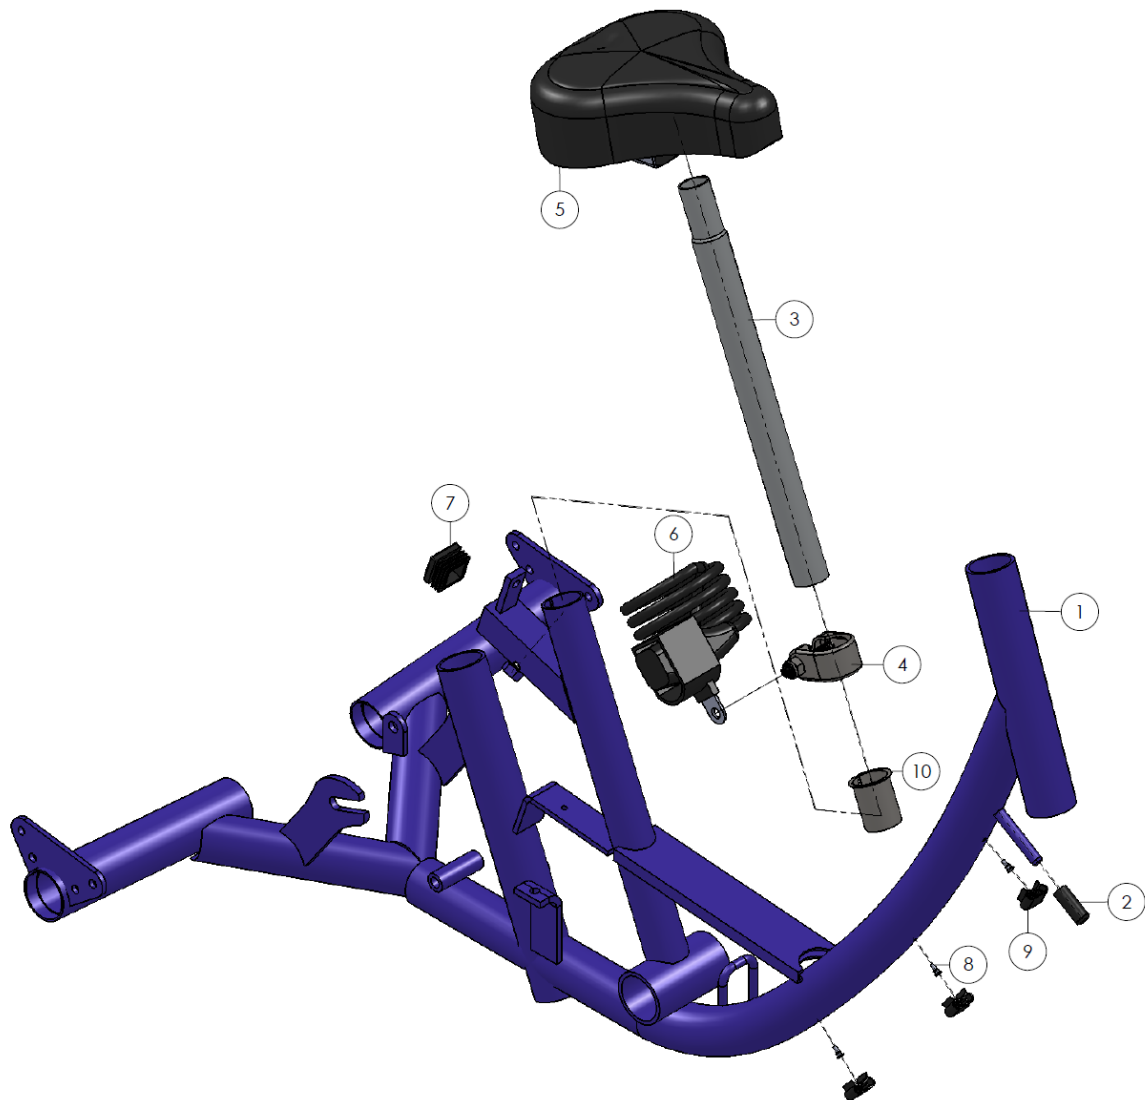

Pos	Pcs	Description	Article number	Size	Note
1	1	Frame Bondo + steerable pushbar blue	SPUI. 288007		
2	1	Instep rubber Bondo	FRAM. 14125		
3	1	Bracket axle 136	AAND. 100845	136 mm	
4	1	Crank R 30T-102	AAND. 10023		
5	1	Crank L 102mm	AAND. 100231		
6	2	Crankbolt	AAND. 10002		
7	2	Crankbolt cover	AAND. 10000		
8	2	Pedal Union 605	AAND. 100755		2x = 1 set
9	1	Chain adjuster AC BO CL(P) complete	FRAM. 144751		
10	1	Chain adjuster bolt	AAND. 10047		
11	1	Washer		M6	
12	3	Torque nut		M6	
13	2	Chain adjuster 19 mm half round	AAND. 10050		
14	2	Tooth locked washer		M6	
15	1	Chain Bondo	AAND. 10040		
16	1	Gear case Bondo	BESD. 125001		
17	6	Snapnagel 8.0 x 1.8 x 8.0 x 4	BEVM. 11118		
18	3	Snapnagel 8.0 x 1.8 x 10.0 x 4	BEVM. 11102		
19	2	Washer great		M6	
20	1	Bracketcup R			
21	1	Bracketcup L			

Pos	Pcs	Description	Article number	Size	Note
1	1	Frame Bondo + steerable pushbar blue	SPUI. 288007		
2	1	Flexikap 7.9 - 25	BEVM. 11116	7.9 - 25	
3	1	Seat post 300mm	ZADE. 150230	25.0x2.0 x300	
4	1	Seat post clamp Ø28.6	ZADE. 150401	Ø28.6	
5	1	B saddle	ZADE. 150226		
6	1	Lock Young B	ACCE. 13034		
7	1	End plug 25x25	BESD. 12405	25 x 25	
8	3	Parker for cable clip	KABE. 023191		
9	3	Cable clip single	KABE. 02318		
10	1	Seat post bus	ZADE. 15030		

Pos	Pcs	Description	Article number	Size	Note
1	1	Front wheel 20x1.3-8 (438)	WIEL. 03914		
2	1	Flexikap 7.9 - 25	BEVM. 11116		Not applicable
3	1	Rim tape 16-20 (15mm)	BAND. 07300	16"-20" (15mm)	
4	1	Inner tube 20x1.3/8	BAND. 07082	20x1.3/8	
5	1	Tire 20 x 1.3-8 (37-438)	BAND. 07012	20" x 1.3/8 (37 - 438)	
6	2	Axle nut	AAND. 103101		
7	1	Cable set bolt brake cable SA	KABE. 02115		Not applicable
8	1	Clamp nipple brake cable SA	KABE. 02116		Not applicable