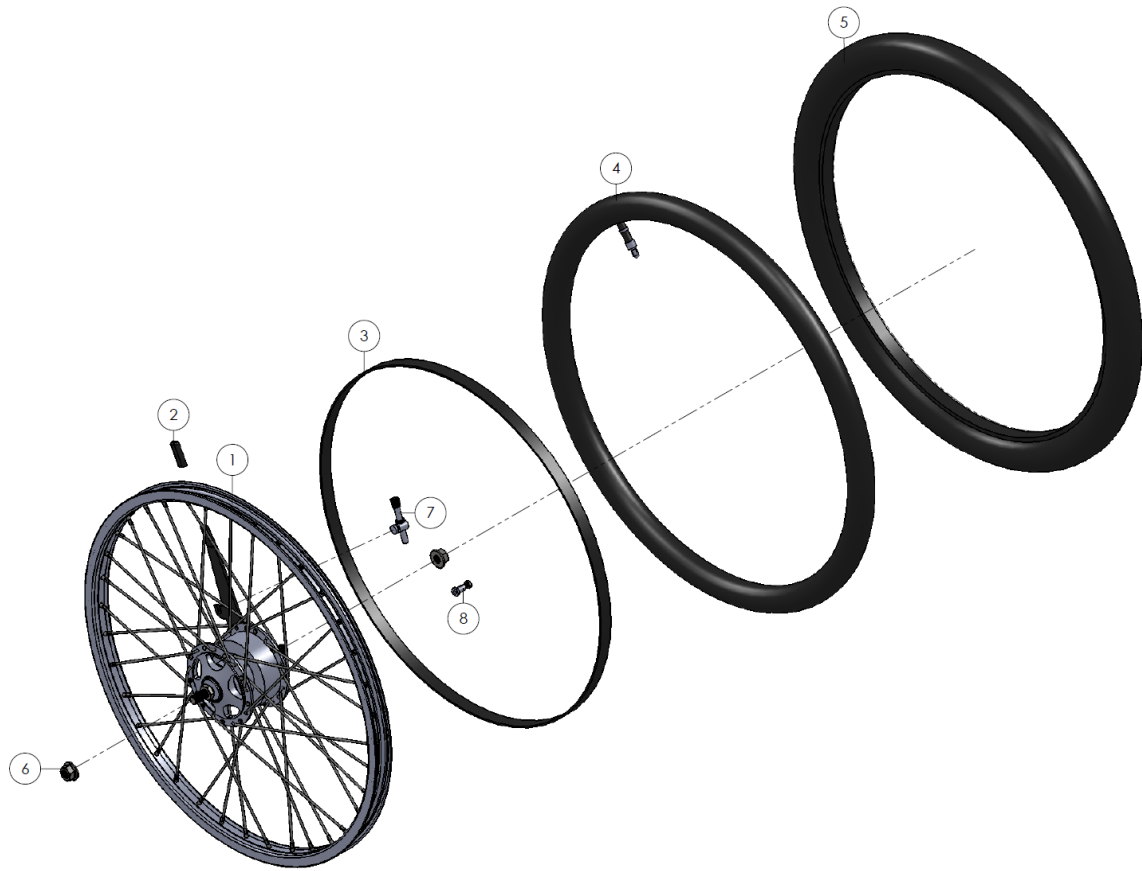

Pos	Pcs	Description	Article number	Size	Note
1	1	Frame Bondo + steerable pushbar blue	SPUI. 288007		
2	1	Instep rubber Bondo	FRAM. 14125		
3	1	Bracket axle 136	AAND. 100845	136 mm	
4	1	Crank R 30T-102	AAND. 10023		
5	1	Crank L 102mm	AAND. 100231		
6	2	Crankbolt	AAND. 10002		
7	2	Crankbolt cover	AAND. 10000		
8	2	Pedal Union 605	AAND. 100755		2x = 1 set
9	1	Chain adjuster AC BO CL(P) complete	FRAM. 144751		
10	1	Chain adjuster bolt	AAND. 10047		
11	1	Washer		M6	
12	3	Torque nut		M6	
13	2	Chain adjuster 19 mm half round	AAND. 10050		
14	2	Tooth locked washer		M6	
15	1	Chain Bondo	AAND. 10040		
16	1	Gear case Bondo	BESD. 125001		
17	6	Snapnagel 8.0 x 1.8 x 8.0 x 4	BEVM. 11118		
18	3	Snapnagel 8.0 x 1.8 x 10.0 x 4	BEVM. 11102		
19	2	Washer great		M6	
20	1	Bracketcup R			
21	1	Bracketcup L			

Pos	Pcs	Description	Article number	Size	Note
1	1	Frame Bondo + steerable pushbar blue	SPUI. 288007		
2	1	Flexikap 7.9 - 25	BEVM. 11116	7.9 - 25	
3	1	Seat post 300mm	ZADE. 150230	25.0x2.0 x300	
4	1	Seat post clamp Ø28.6	ZADE. 150401	Ø28.6	
5	1	B saddle	ZADE. 150226		
6	1	Lock Young B	ACCE. 13034		
7	1	End plug 25x25	BESD. 12405	25 x 25	
8	3	Parker for cable clip	KABE. 023191		
9	3	Cable clip single	KABE. 02318		
10	1	Seat post bus	ZADE. 15030		

Pos	Pcs	Description	Article number	Size	Note
1	1	Front wheel 20x1.3-8 (438)	WIEL. 03914		
2	1	Flexikap 7.9 - 25	BEVM. 11116		Not applicable
3	1	Rim tape 16-20 (15mm)	BAND. 07300	16"-20" (15mm)	
4	1	Inner tube 20x1.3/8	BAND. 07082	20x1.3/8	
5	1	Tire 20 x 1.3-8 (37-438)	BAND. 07012	20" x 1.3/8 (37 - 438)	
6	2	Axle nut	AAND. 103101		
7	1	Cable set bolt brake cable SA	KABE. 02115		Not applicable
8	1	Clamp nipple brake cable SA	KABE. 02116		Not applicable