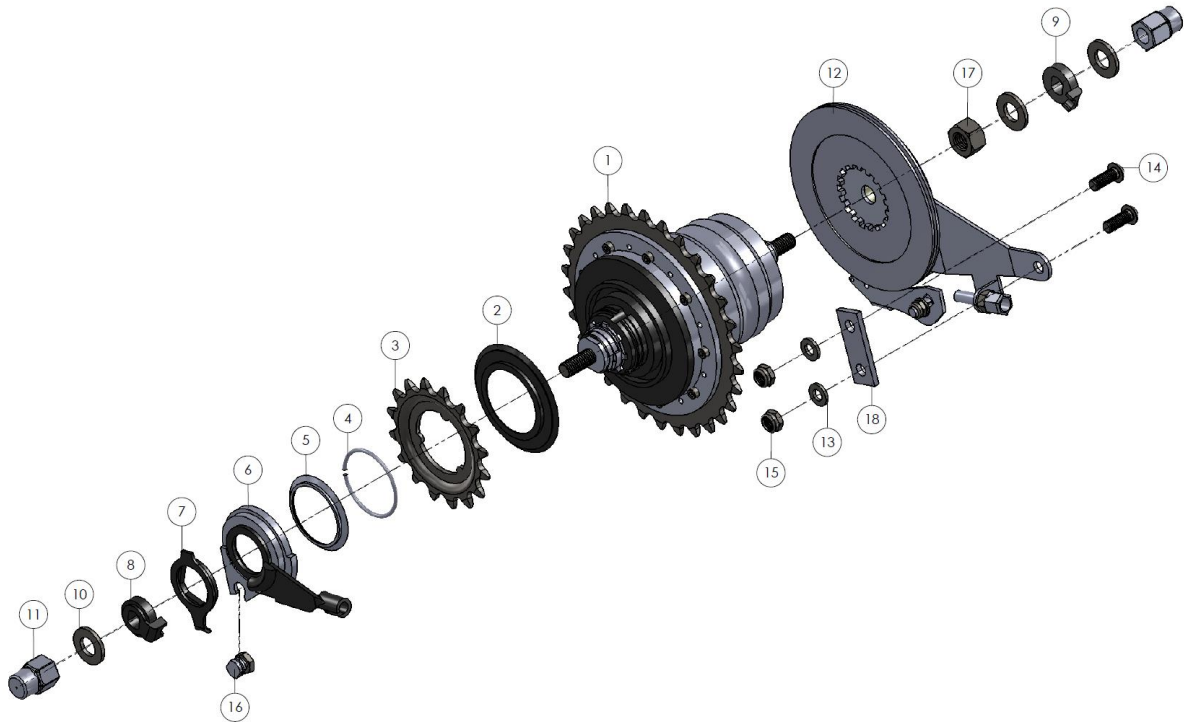

Pos	pcs	Description	Article number	size	note
1	1	Hub 7V-RB	AAND. 104902		
2	1	Dust cover great	WIEL. 034276		
3	1	Sprocket 18T	AAND. 10173	18T	
4	1	Sprocket circlip	WIEL. 033503		
5	1	Dust cover small	AAND. 10321		
6	1	Cassette joint 7speed	AAND. 10332		
7	1	Cassette joint fixing ring	AAND. 104337		
8	1	Locking disc 6L White	AAND. 10300		
9	1	Locking disc 6R Silver	AAND. 10302		
10	3	Washer		M10	
11	2	Axle nut	AAND. 103101		
12	1	Rollerbrake	WIEL. 03426		
13	2	Washer		M6	
14	2	Socket button head screw		M6 x 16	
15	2	Prevailing Torque nut		M6	
16	1	shift cable clamp			
17	1	Rollerbrake nut	WIEL. 034268		
18	1	Brake arm stud	REMD. 060081		Not applicable