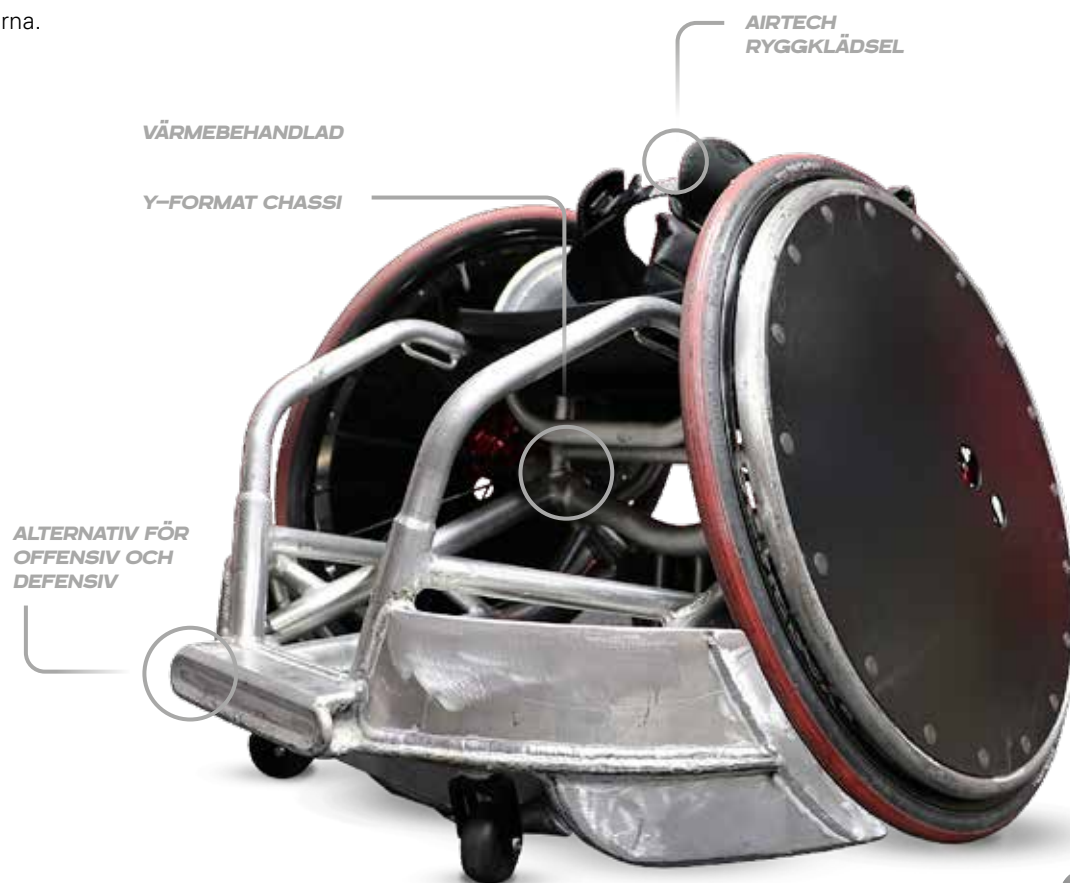

AEROSPACE
GRADE
7020
ALUMINIUM