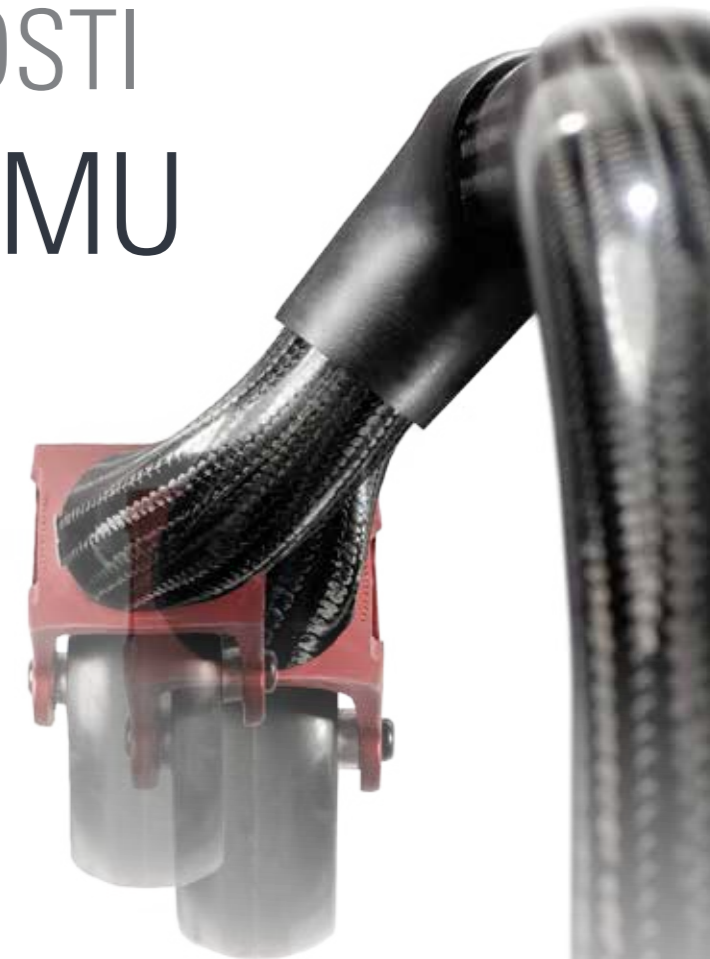

DVĚ MOŽNOSTI ŠÍŘKY RÁMU

Zúžený rám; ideální pro úzké prostory.

Rozšířený rám; ideální pro větší stabilitu předních kol.