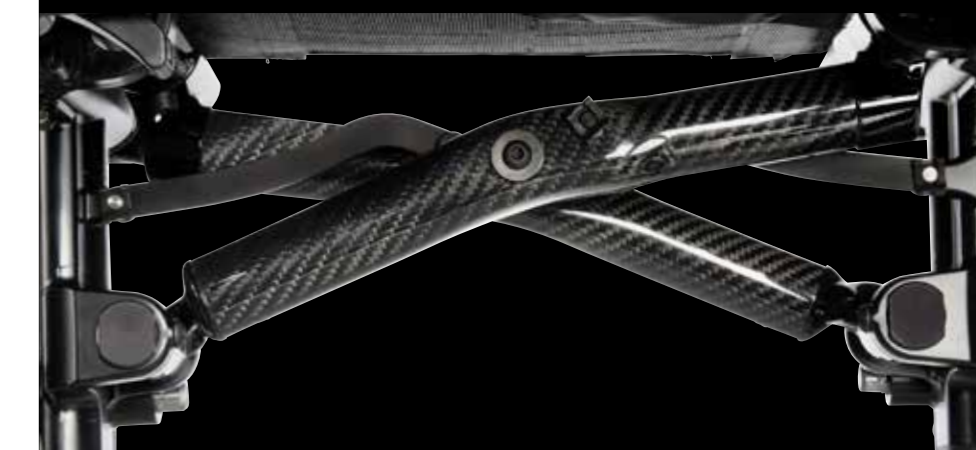

6,2 kg

KRYPTON R

Nejlehčí plně nastavitelný vozík s pevným rámem již od 6,2 kg *

8,3 kg

KRYPTON F

Nejlehčí skládací invalidní vozík na světě již od 8,3 kg *