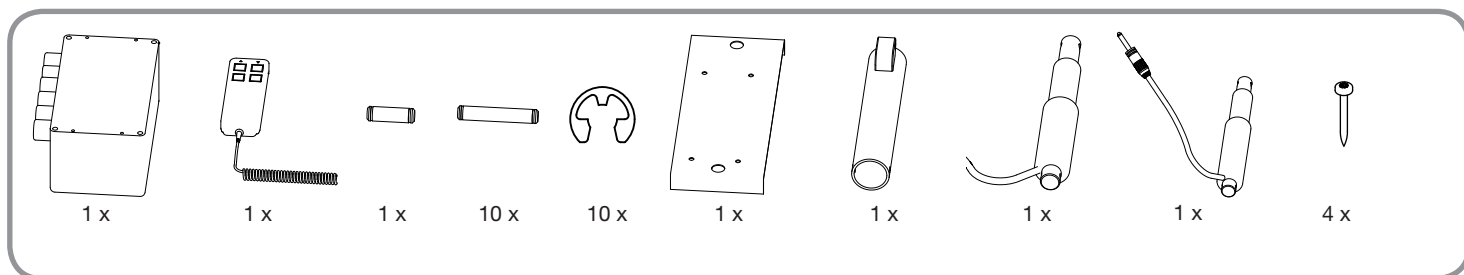

# Elektrisk rygg och sitstilt

**Benämning**

Elektrisk rygg och sitstilt Emineo

**Artikelnummer**

3019505

- 5 Montera ställdonet för sätet **E**.
- 6 Montera ställdonet för ryggen **F**.
- 7 Skruva ihop fästplattan **G** och styrenheten **H**.  
Placera fästplattan och styrenheten på sitsramen,  
se illustration. (Styrenheten sätts fast vid ramen när  
du när du sätter ihop sätesplattan.)
- 8 Dra kablarna till styrenheten
  - I** handkontroll
  - J** laddningskabel
  - K** ställdon för rygg
  - L** ställdon för sitstilt
- 9 Sätt tillbaka sitsplattan, se till att styrenheten  
är fastsatt på sätesramen när du skruvar fast  
skruvarna.