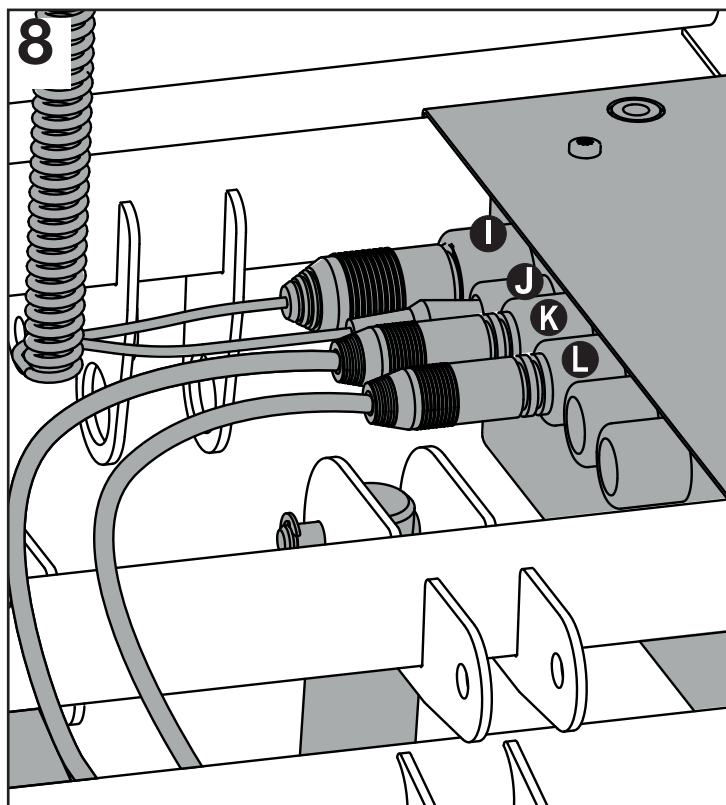

- 5 Montera ställdonet för sätet **E**.
- 6 Montera ställdonet för ryggen **F**.
- 7 Skruva ihop fästplattan **G** och styrenheten **H**.  
Placera fästplattan och styrenheten på sitsramen,  
se illustration. (Styrenheten sätts fast vid ramen när  
du när du sätter ihop sätesplattan.)
- 8 Dra kablarna till styrenheten
  - I** handkontroll
  - J** laddningskabel
  - K** ställdon för rygg
  - L** ställdon för sitstilt
- 9 Sätt tillbaka sitsplattan, se till att styrenheten  
är fastsatt på sätesramen när du skruvar fast  
skruvarna.