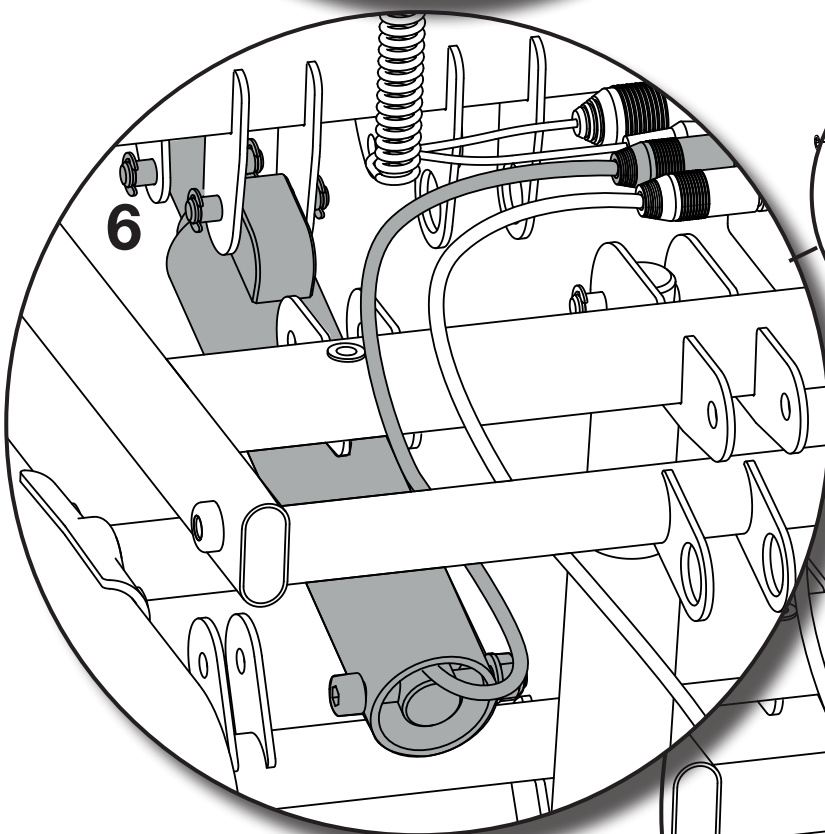

- 5 Montera ställdonet för sätet **E**.
- 6 Montera ställdonet för ryggen **F**.
- 7 Skruva ihop fästplattan **G** och styrenheten **H**.  
Placera fästplattan och styrenheten på sitsramen,  
se illustration. (Styrenheten sätts fast vid ramen när  
du när du sätter ihop sätesplattan.)
- 8 Dra kablarna till styrenheten
  - I** handkontroll
  - J** laddningskabel
  - K** ställdon för rygg
  - L** ställdon för sitstilt
- 9 Sätt tillbaka sitsplattan, se till att styrenheten  
är fastsatt på sätesramen när du skruvar fast  
skruvarna.