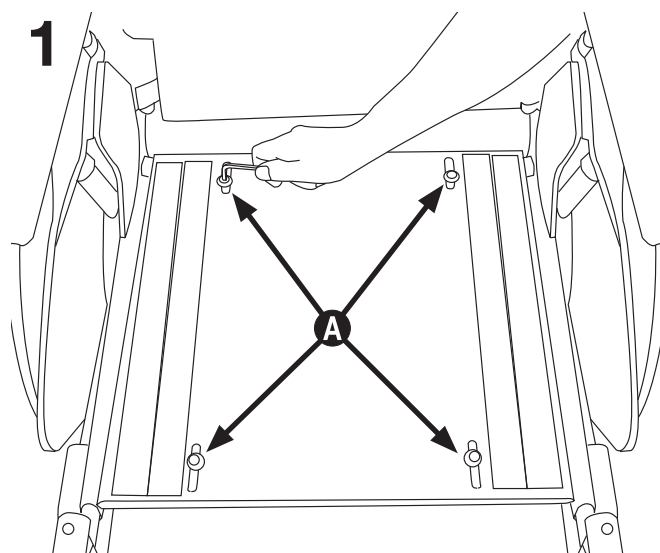

- 5 Montera ställdonet för sätet **E**.
- 6 Montera ställdonet för ryggen **F**.
- 7 Skruva ihop fästplattan **G** och styrenheten **H**.  
Placera fästplattan och styrenheten på sitsramen,  
se illustration. (Styrenheten sätts fast vid ramen när  
du när du sätter ihop sätesplattan.)
- 8 Dra kablarna till styrenheten
  - I** handkontroll
  - J** laddningskabel
  - K** ställdon för rygg
  - L** ställdon för sitstilt
- 9 Sätt tillbaka sitsplattan, se till att styrenheten  
är fastsatt på sätesramen när du skruvar fast  
skruvarna.