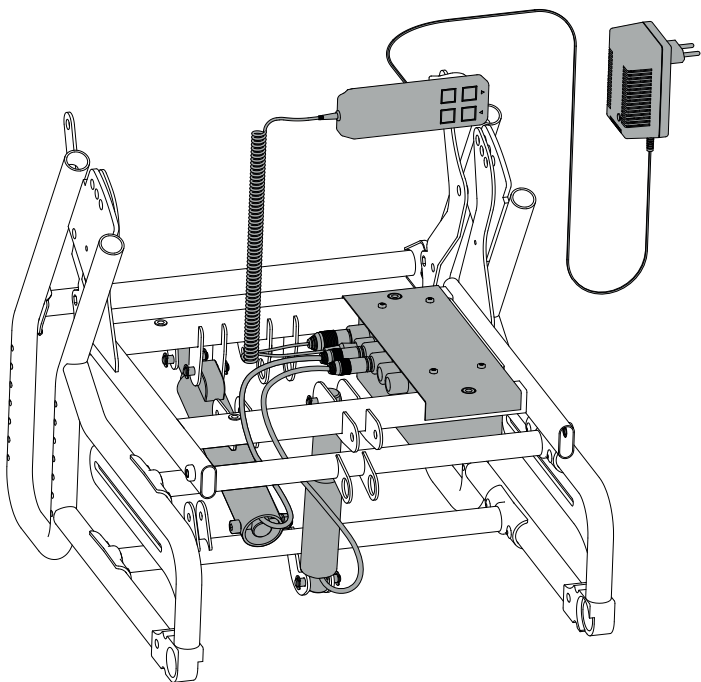

# Elektrisk rygg och sitstilt

**Benämning**

Elektrisk rygg och sitstilt Emineo

**Artikelnummer**

3019505

## Förberedelser - demontering av justeringsmekanism för rygg och tilt

- 1 Demontera sitsplattan genom att skruva loss de fyra skruvarna **A** (behåll skruvarna).
- 2 Demontera justeringsmekanismen för ryggen **B**.
- 3 Demontera justeringsmekanismen för sätet **C**.
- 4 Demontera vajrar och handtag **D**.

- 5 Montera ställdonet för sätet **E**.
- 6 Montera ställdonet för ryggen **F**.
- 7 Skruva ihop fästplattan **G** och styrenheten **H**.  
Placera fästplattan och styrenheten på sitsramen,  
se illustration. (Styrenheten sätts fast vid ramen när  
du när du sätter ihop sätesplattan.)
- 8 Dra kablarna till styrenheten
  - I** handkontroll
  - J** laddningskabel
  - K** ställdon för rygg
  - L** ställdon för sitstilt
- 9 Sätt tillbaka sitsplattan, se till att styrenheten  
är fastsatt på sätesramen när du skruvar fast  
skruvarna.