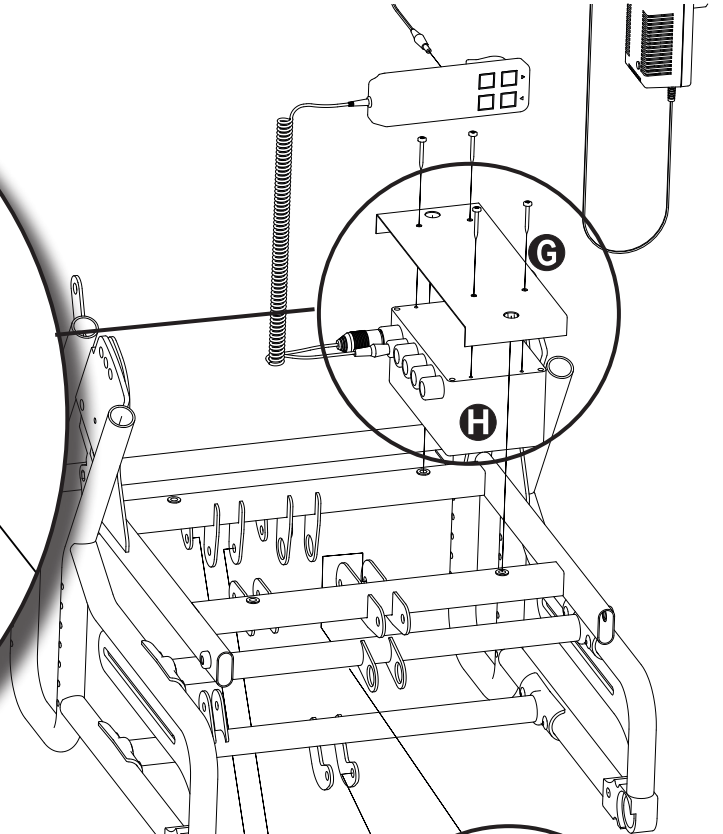

# Elektrisk rygg och sitstilt

**Benämning**

Elektrisk rygg och sitstilt Emineo

**Artikelnummer**

3019505

## Förberedelser - demontering av justeringsmekanism för rygg och tilt

- 1 Demontera sitsplattan genom att skruva loss de fyra skruvarna **A** (behåll skruvarna).
- 2 Demontera justeringsmekanismen för ryggen **B**.
- 3 Demontera justeringsmekanismen för sätet **C**.
- 4 Demontera vajrar och handtag **D**.

- 5 Montera ställdonet för sätet **E**.
- 6 Montera ställdonet för ryggen **F**.
- 7 Skruva ihop fästplattan **G** och styrenheten **H**.  
Placera fästplattan och styrenheten på sitsramen,  
se illustration. (Styrenheten sätts fast vid ramen när  
du när du sätter ihop sätesplattan.)
- 8 Dra kablarna till styrenheten
  - I** handkontroll
  - J** laddningskabel
  - K** ställdon för rygg
  - L** ställdon för sitstilt
- 9 Sätt tillbaka sitsplattan, se till att styrenheten  
är fastsatt på sätesramen när du skruvar fast  
skruvarna.