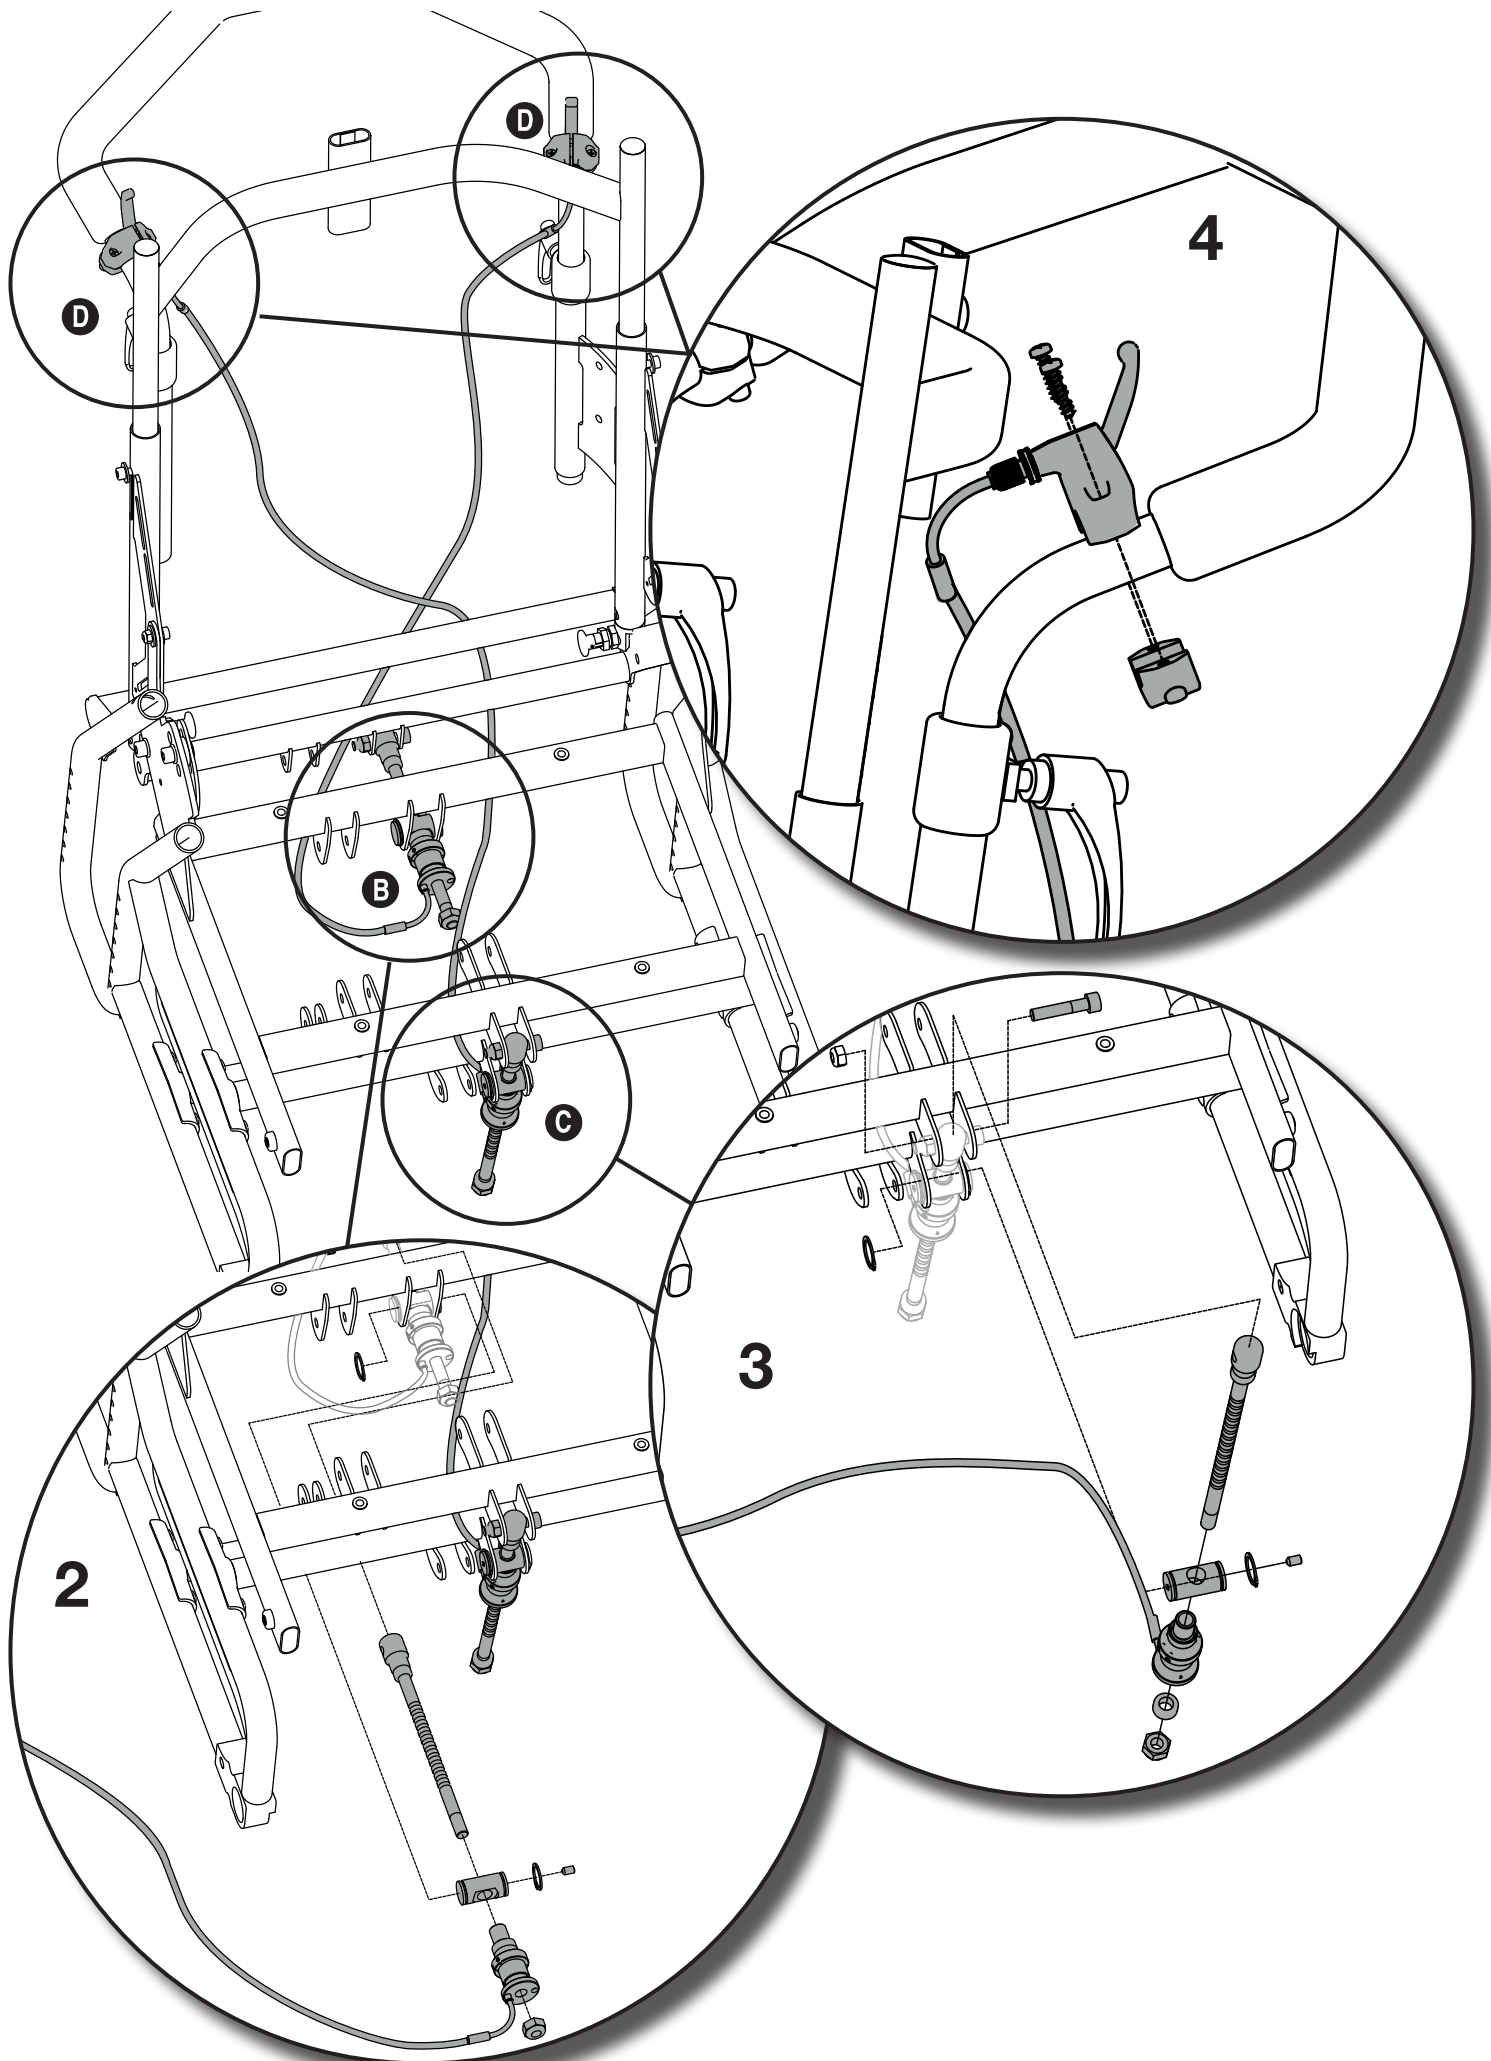

# Elektrisk rygg och sitstilt

**Benämning**

Elektrisk rygg och sitstilt Emineo

**Artikelnummer**

3019505

## Förberedelser - demontering av justeringsmekanism för rygg och tilt

- 1 Demontera sitsplattan genom att skruva loss de fyra skruvarna **A** (behåll skruvarna).
- 2 Demontera justeringsmekanismen för ryggen **B**.
- 3 Demontera justeringsmekanismen för sätet **C**.
- 4 Demontera vajrar och handtag **D**.

- 5 Montera ställdonet för sätet **E**.
- 6 Montera ställdonet för ryggen **F**.
- 7 Skruva ihop fästplattan **G** och styrenheten **H**.  
Placera fästplattan och styrenheten på sitsramen,  
se illustration. (Styrenheten sätts fast vid ramen när  
du när du sätter ihop sätesplattan.)
- 8 Dra kablarna till styrenheten
  - I** handkontroll
  - J** laddningskabel
  - K** ställdon för rygg
  - L** ställdon för sitstilt
- 9 Sätt tillbaka sitsplattan, se till att styrenheten  
är fastsatt på sätesramen när du skruvar fast  
skruvarna.