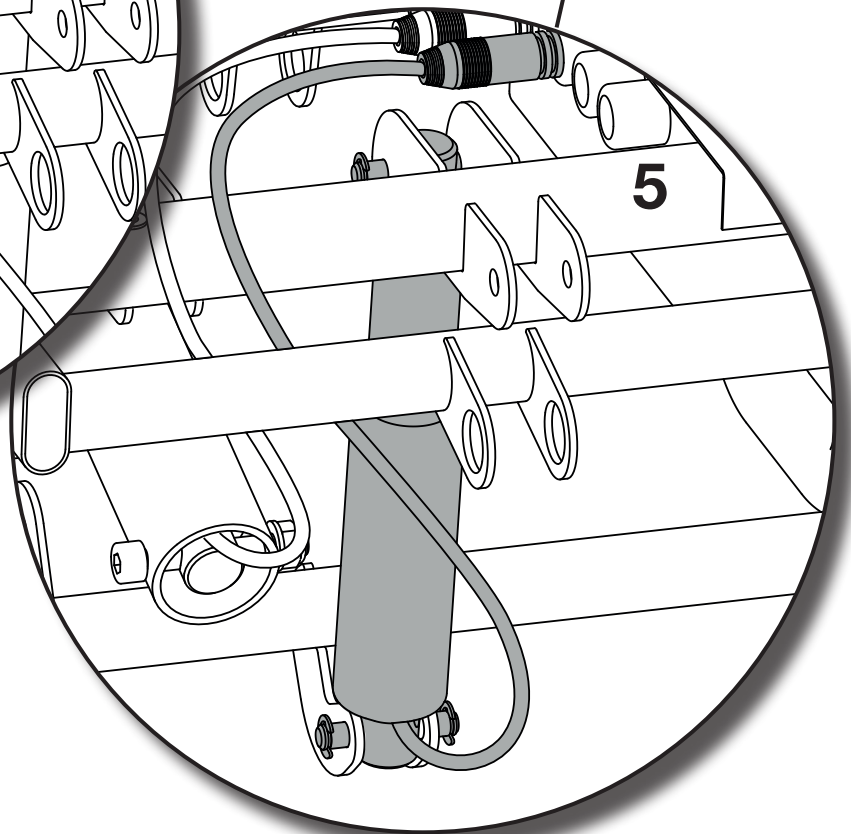

- 5 Montera ställdonet för sätet **E**.
- 6 Montera ställdonet för ryggen **F**.
- 7 Skruva ihop fästplattan **G** och styrenheten **H**.  
Placera fästplattan och styrenheten på sitsramen,  
se illustration. (Styrenheten sätts fast vid ramen när  
du när du sätter ihop sätesplattan.)
- 8 Dra kablarna till styrenheten
  - I** handkontroll
  - J** laddningskabel
  - K** ställdon för rygg
  - L** ställdon för sitstilt
- 9 Sätt tillbaka sitsplattan, se till att styrenheten  
är fastsatt på sätesramen när du skruvar fast  
skruvarna.