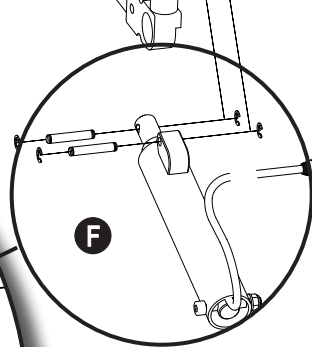

- 5 Montera ställdonet för sätet **E**.
- 6 Montera ställdonet för ryggen **F**.
- 7 Skruva ihop fästplattan **G** och styrenheten **H**.  
Placera fästplattan och styrenheten på sitsramen,  
se illustration. (Styrenheten sätts fast vid ramen när  
du när du sätter ihop sätesplattan.)
- 8 Dra kablarna till styrenheten
  - I** handkontroll
  - J** laddningskabel
  - K** ställdon för rygg
  - L** ställdon för sitstilt
- 9 Sätt tillbaka sitsplattan, se till att styrenheten  
är fastsatt på sätesramen när du skruvar fast  
skruvarna.