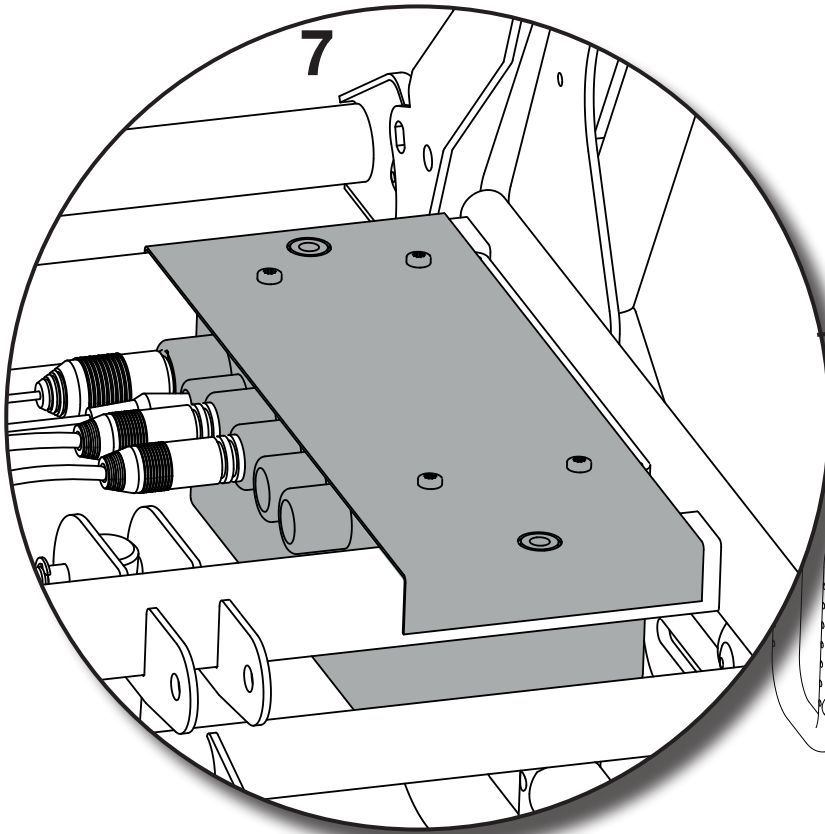

- 5 Montera ställdonet för sätet **E**.
- 6 Montera ställdonet för ryggen **F**.
- 7 Skruva ihop fästplattan **G** och styrenheten **H**.  
Placera fästplattan och styrenheten på sitsramen,  
se illustration. (Styrenheten sätts fast vid ramen när  
du när du sätter ihop sätesplattan.)
- 8 Dra kablarna till styrenheten
  - I** handkontroll
  - J** laddningskabel
  - K** ställdon för rygg
  - L** ställdon för sitstilt
- 9 Sätt tillbaka sitsplattan, se till att styrenheten  
är fastsatt på sätesramen när du skruvar fast  
skruvarna.