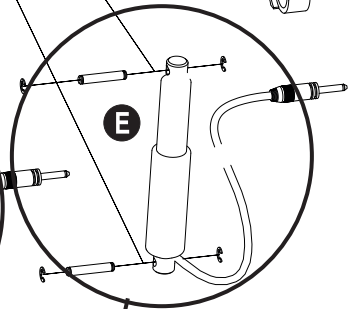

# Elektrisk rygg och sitstilt

**Benämning**

Elektrisk rygg och sitstilt Emineo

**Artikelnummer**

3019505

- 5 Montera ställdonet för sätet **E**.
- 6 Montera ställdonet för ryggen **F**.
- 7 Skruva ihop fästplattan **G** och styrenheten **H**.  
Placera fästplattan och styrenheten på sitsramen,  
se illustration. (Styrenheten sätts fast vid ramen när  
du när du sätter ihop sätesplattan.)
- 8 Dra kablarna till styrenheten
  - I** handkontroll
  - J** laddningskabel
  - K** ställdon för rygg
  - L** ställdon för sitstilt
- 9 Sätt tillbaka sitsplattan, se till att styrenheten  
är fastsatt på sätesramen när du skruvar fast  
skruvarna.