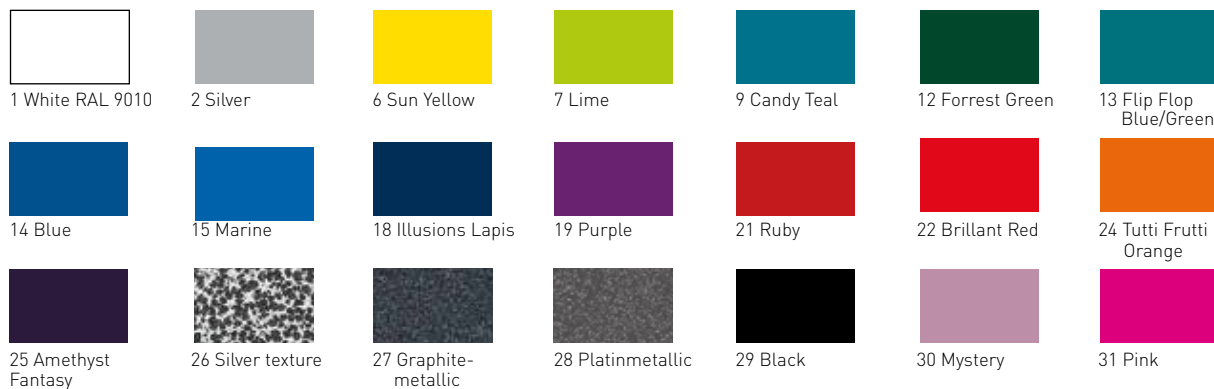

Ramfärger

Sunrise Medical AB

Neogatan 5
431 53 Mölndal
Tel.: +46 (0) 31 748 37 00
Fax: +46 (0) 31 748 37 37
www.SunriseMedical.se