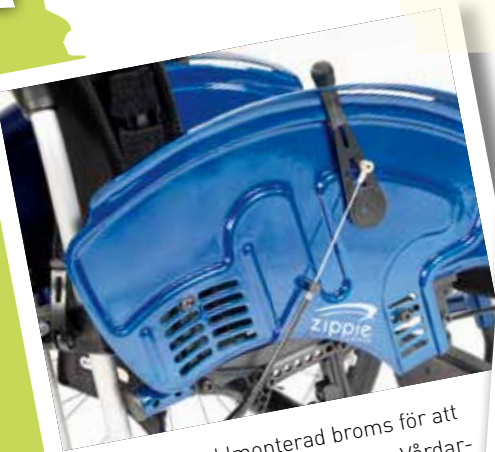

zippie®
Explore your world!

Simba™

Fit for Adventures

Simba™

En barnstol med låg vikt
med möjlighet att växa i

Zippie SIMBA™: din lojala följeslagare!

SIMBA™ har en snygg öppen ramdesign
och låg vikt. Den är lättkörd och stabil med
aktivitet i fokus.

Abduktionsfront för ökad frihet att röra sig (tillval)

Höjdställbara körhandtag som är lätta att justera

Tillväxt

Rullstolen kan anpassas efter den växande brukaren

- 4cm justering av djup utan extra delar
- 2cm i bredd utan delar och 10cm med tillkommande delar

Simba™ är en rullstol som ger komfort och stabilitet och är mycket lättkörd

Safari sideskyddmonterad broms för att kunna stanna snabbt och säkert. Vårdarbroms för föräldrar finns som tillval

Stort uppfällbart fotstöd för mer benutrymme och lättare förflyttning (tillval)

Tekniska specifikationer

Sittbredd:	22 – 38 cm	Rak- och abduktionsfront (Sittbredd + 1 cm)	
Sittdjup:	24 – 42 cm	Produktvikt:	från 8 kg
Rygghöjd:	20 – 40 cm (+/- 2,5 cm)	Max brukarvikt:	65 kg
Knävinkel:	95°	Tillväxt: Sittbredd:	+2 cm utan delar
		Sittdjup:	+4 cm utan delar
			Med extra delar kan alla bredder och djup justeras