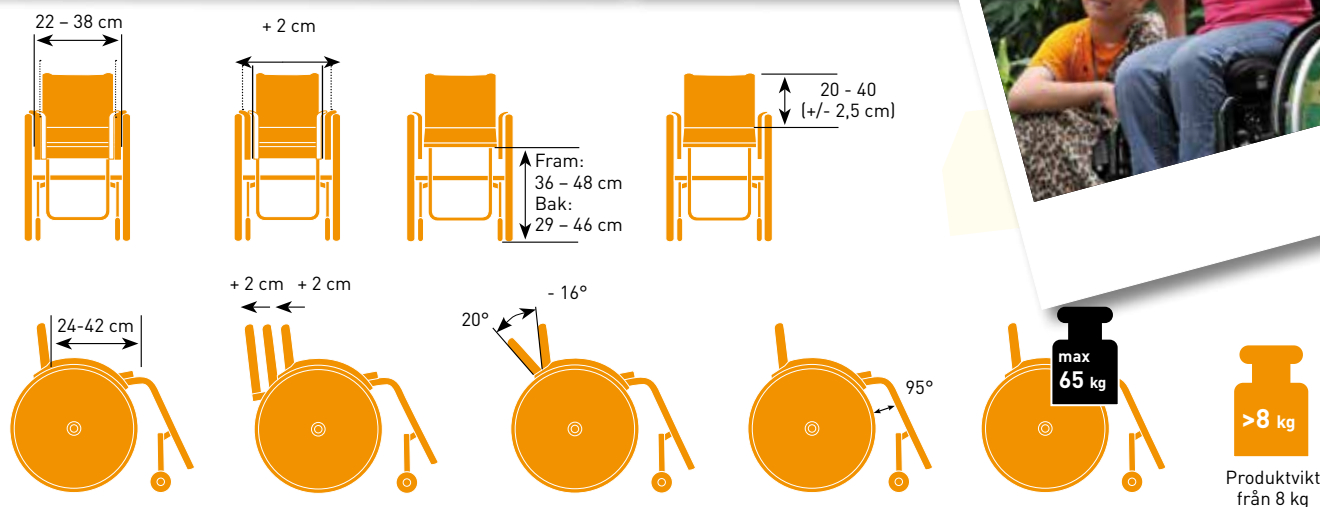

Abduktionsfront för ökad frihet att röra sig (tillval)

Höjdställbara körhandtag som är lätta att justera

Tillväxt

Rullstolen kan anpassas efter den växande brukaren

- 4cm justering av djup utan extra delar
- 2cm i bredd utan delar och 10cm med tillkommande delar

Pink

Tjugoen ramfärger!

Välj en färg för varje del.

Sittdynor är alltid svarta

Ekerskydd

Det finns 20 nya designade ekerskydd att välja bland. Här är 3 exempel, specifikt designade för SIMBA™! Se beställningsunderlaget för fler alternativ.

Tekniska specifikationer

Sittbredd:	22 – 38 cm	Rak- och abduktionsfront (Sittbredd + 1 cm)	
Sittdjup:	24 – 42 cm	Produktvikt:	från 8 kg
Rygghöjd:	20 – 40 cm (+/- 2,5 cm)	Max brukarvikt:	65 kg
Knävinkel:	95°	Tillväxt: Sittbredd:	+2 cm utan delar
		Sittdjup:	+4 cm utan delar
			Med extra delar kan alla bredder och djup justeras