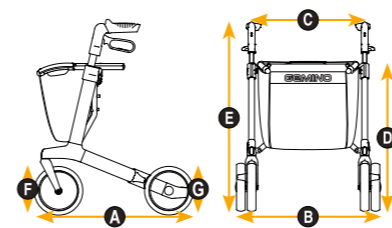

GEMINO 60		GEMINO 30 Walker		GEMINO 60 Walker		GEMINO 30 SpeedControl			GEMINO 30 Parkinson	
		60	60M	30	30M	60	60M	30	30M	30S	30	30M
DIMENSIONI												
Portata massima	kg	150	150	150	130	130	130	100	100	100	130	130
Altezza utente raccomandata	mm	1500 - 2000	1350 - 1700	1500 - 2000	1350 - 1700	1500 - 2000	1350 - 1700	1500 - 2000	1350 - 1700	1250 - 1650	1500 - 2000	1350 - 1700
Portata massima cestino/borsa	kg	10	10	5	5	10	10	5	5	5	5	5
Lunghezza totale A	mm	740	740	650	650	740	740	650	650	680	650	650
Larghezza totale B	mm	640	640	600	600	640	640	600	600	550	600	600
Peso totale senza cestino (con cestino)	kg	8,5 (8,8)	8,2 (8,5)	10,6 (10,9)	10,4 (10,7)	11,8 (12,1)	11,6 (11,9)	8,7 (8,9)	8,6 (8,8)	8,2 (8,4)	7,5 (7,8)	7,4 (7,7)
Larghezza tra i centri delle maniglie C	mm	510	510	410	410	450	450	470	470	420	470	470
Altezza seduta D	mm	620	530	620	550	620	530	620	550	480	620	550
Altezza totale E	mm	760 - 950	730 - 830	980 - 1150	840 - 1000	980 - 1150	890 - 980	780 - 1000	690 - 880	650 - 770	780 - 1000	690 - 880
Altezza totale piegato	mm	840	800	970	890	1090	1010	800	760	690	800	760
Lunghezza totale piegato	mm	740	740	650	650	740	740	650	650	680	650	650
Larghezza totale piegato	mm	230	230	355	355	35,5	355	230	230	230	230	230
Diametro ruote anteriori F	mm	280 x 42	280 x 4,2	200 x 36	200 x 36	280 x 42	280 x 42	200 x 36	200 x 36	200 x 36	200 x 36	200 x 36
Diametro ruote posteriori G	mm	230 x 42	23 x 4,2	200 x 36	200 x 36	230 x 42	230 x 42	200 x 36	200 x 36	200 x 36	200 x 36	200 x 36
PERFORMANCE												
Raggio di sterzata	mm	950	950	840	840	950	950	840	840	790	840	840
COLORI												
Nero				✓	✓	✓	✓	✓	✓	✓	✓	✓
Grigio argento		✓	✓	✓	✓	✓	✓	✓	✓	✓	✓	✓
Champagne												
Blu notte										✓	✓	
Rosa										✓		
Verde mela												
Rosso scarlatto												
CERTIFICAZIONI												
CE		✓	✓	✓	✓	✓	✓	✓	✓	✓	✓	✓
EN 12182		✓	✓	✓	✓	✓	✓	✓	✓	✓	✓	✓
ISO 11199-2		✓	✓	✓	✓	✓	✓	✓	✓	✓	✓	✓
ISO 11199-3				✓	✓	✓	✓					

Per maggiori informazioni sulle opzioni del prodotto consultare la scheda d'ordine presente sul nostro sito web. Tutte le informazioni sono soggette a modifiche senza preavviso. In caso di bisogno contattare Sunrise Medical. Per gli utenti ipovedenti questo documento può essere visualizzato in formato PDF sul sito www.SunriseMedical.it