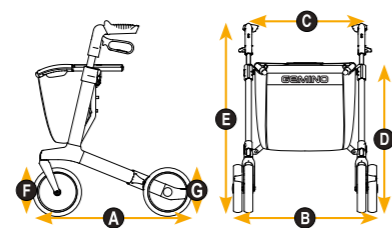

		GEMINO 20			GEMINO 30 GEMINO 30 Carbon			GEMINO 30 Comfort	
		20	20M	20S	30	30M	30S	30	30M
DIMENSIONI									
Portata massima	kg	150	130	125	150	130	125	150	130
Altezza utente raccomandata	mm	1500 - 2000	1350 - 1700	1250 - 1650	150 - 2000	1350 - 1700	1250 - 1650	1500 - 2000	1350 - 1700
Portata massima cestino/borsa	kg	5	5	5	5	5	5	10	10
Lunghezza totale A	mm	650	650	680	650	650	680	680	680
Larghezza totale B	mm	600	600	550	600	600	550	620	620
Peso totale senza cestino (con cestino)	kg	7,1 (7,3)	7,0 (7,2)	6,6 (6,8)	7,1 (7,4) 5,8 (6,2) Carbon	7,0 (7,3) 5,6 (6,0) Carbon	6,6 (6,9)	7,7 (8,0)	7,5 (7,8)
Larghezza tra i centri delle maniglie C	cm	470	470	420	470	470	420	470	470
Altezza seduta D	mm	620	550	480	620	550	480	640	570
Altezza totale E	mm	780 - 1000	690 - 880	650 - 770	780 - 1000	690 - 880 730 - 880 Carbon	650 - 770	800 - 1020	710 - 900
Altezza totale piegato	mm	800	760	690	800	760	690	820	770
Lunghezza totale piegato	mm	650	650	680	650	650	680	680	680
Larghezza totale piegato	mm	230	230	2300	230	230	230	230	230
Diametro ruote anteriori F	mm	200 x 36	200 x 36	200 x 36	200 x 36	200 x 36	200 x 36	230 x 42	230 x 42
Diametro ruote posteriori G	mm	200 x 36	200 x 36	200 x 36	200 x 36	200 x 36	200 x 36	230 x 42	230 x 42
PERFORMANCE									
Raggio di sterzata	mm	840	840	790	840	840	790	880	880
COLORI									
Nero					✓				
Grigio argento					✓ no per Carbon	✓ no per Carbon	✓	✓	✓
Champagne					✓ no per Carbon	✓ no per Carbon			
Blu notte					✓ no per Carbon	✓ no per Carbon	✓	✓	✓
Rosa					✓ no per Carbon		✓		
Verde mela					✓ no per Carbon	✓ no per Carbon			
Rosso scarlatto					✓ no per Carbon			✓	✓
CERTIFICAZIONI									
CE		✓	✓	✓	✓	✓	✓	✓	✓
EN 12182		✓	✓	✓	✓	✓	✓	✓	✓
ISO 11199-2		✓	✓	✓	✓	✓	✓	✓	✓
ISO 11199-3									