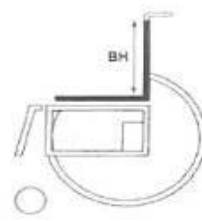

Rughoogte:**a) Voor de gebruiker:**

Wordt gemeten vanaf de zitting inclusief het kussen.

Belangrijk! De rughoogte is afhankelijk van de mate van invaliditeit

Onderbeenlengte:**a) Voor de gebruiker:**

Wordt opgemeten wanneer benen in de juiste hoek gepositioneerd zijn vanaf de knieholte tot aan onderzijde schoenool, met in achtname van eventuele verhogers.

b) Op de rolstoel gemeten:

Van binnenkant zijkant tot binnenkant zijkant.

b) Op de rolstoel gemeten:

Van rugbuis tot voorzijde zitmat.

b) Op de rolstoel gemeten:

Bovenzijde van zitrail tot bovenrand van rugbekleding

b) Op de rolstoel gemeten:

Van bovenzijde zitting tot de bovenzijde van de voetplaat

Opmerking: vergeet niet de hoogte van de kussen mee te tellen!

**Technische data****Totale breedte met:**

	20"	22"	24"
0° camber:	ZB+16mm	ZB+160mm	ZB+160mm
3° camber:	ZB+200mm	ZB+210mm	ZB+220mm
6° camber:	ZB+260mm	ZB+270mm	ZB+280mm
9° camber:	ZB+310mm	ZB+320mm	ZB+330mm

Gemeten met een hoepel afstand van 17 mm

Totale breedte:

Maximale hoogte: 1000 mm
Maximale lengte: 850 mm
Maximale draaicirkel: 650 mm
Max. hellingshoek 10°

Gewicht:

Minimum gewicht*: vanaf 9 kg
Transportgewicht*: vanaf 6.9 kg
Gewicht zwaarste onderdeel: 2,1 kg