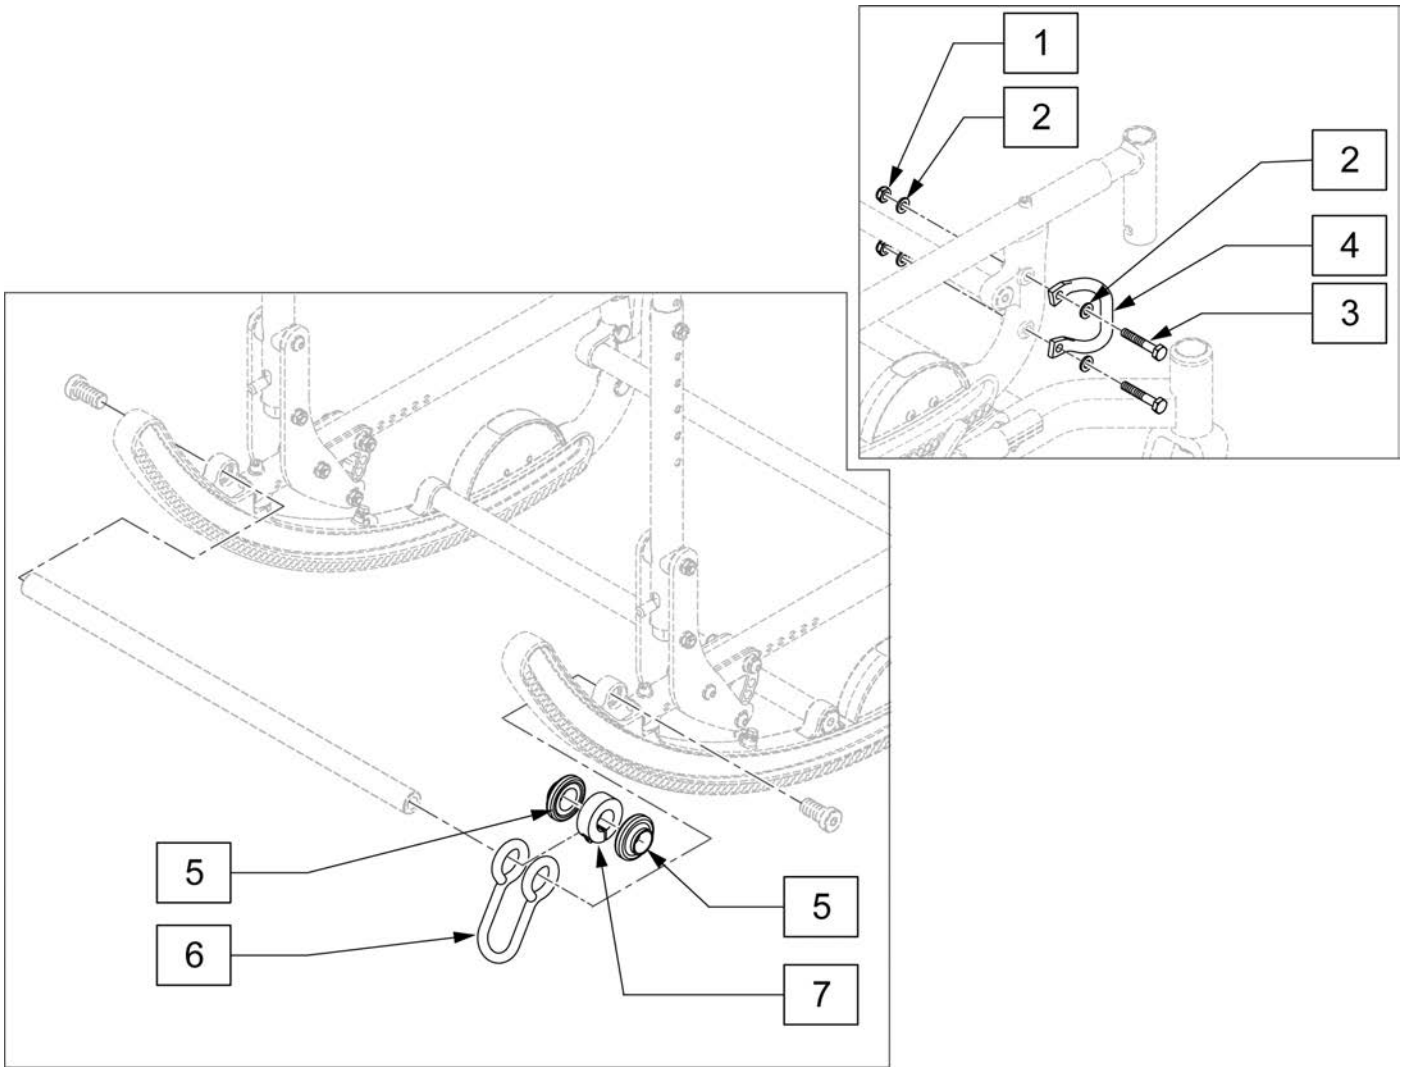

Pos.	Item Number	Description
1	106935	NUT NYLOCK THIN 1/4-28 ROHS
2	106943	WASHER FLAT AN 1/4 ROHS
3	106972	HHCS 1/4-28 X 1-1/2 ROHS
1-7	119875	SR45 TRANSIT KIT