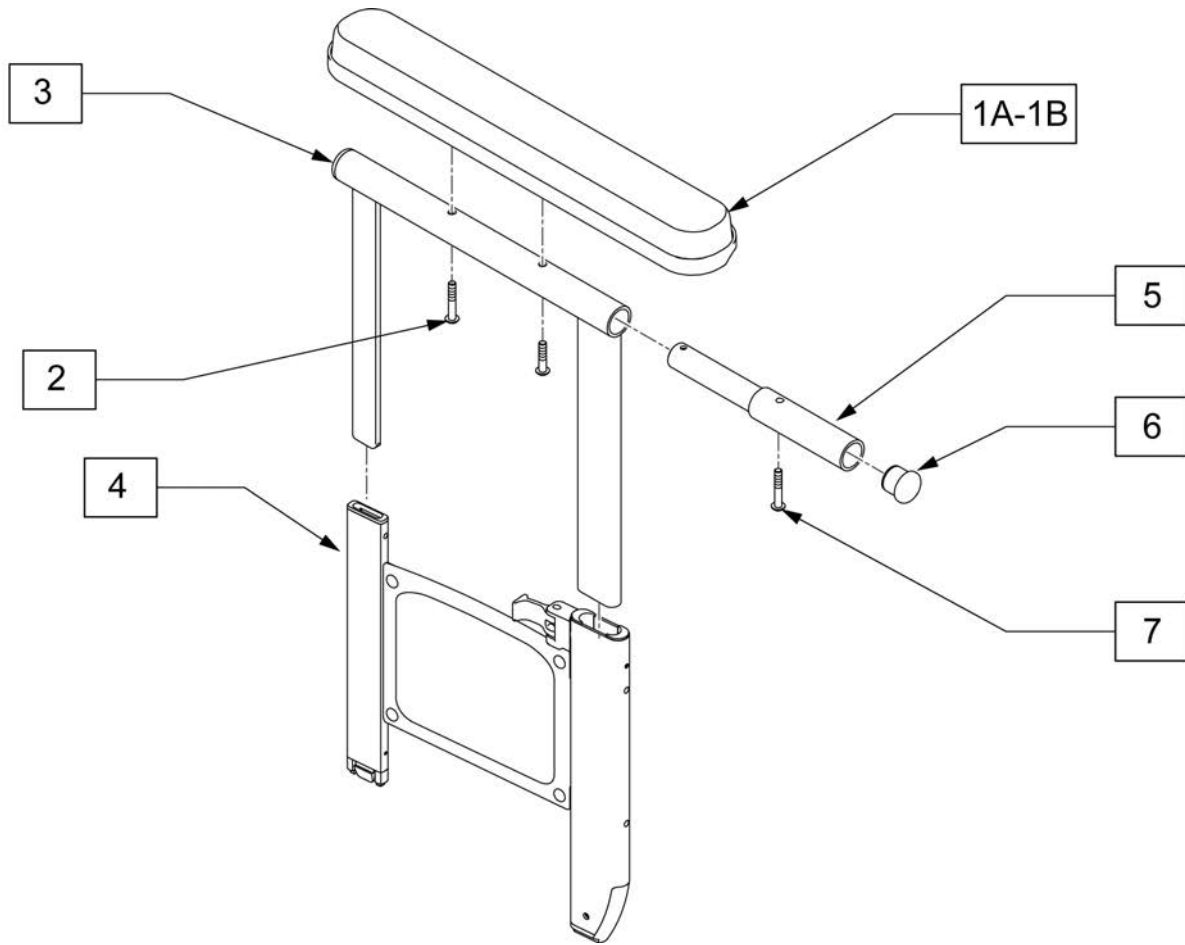

Pos.	Item Number	Description	Remarks
1A	561024	ARMREST PAD 10" DESK	
1B	561031	ARMREST PAD 14" FULL	
2	107023	BHCS 10-32 X 1-3/8 ROHS	
1A-3	119558	UPPER DP DESK L	
1A-3	119559	UPPER DP DESK R	
5	117958	EXTENSION ARMPAD FULL DPA	
6	561007	7/8" INSERT PLUG .083	
7	118182	BHCS 10-32 X 7/8 ROHS	
1B-3,5,6	119560	UPPER DP FULL L	Left
1B-3,5,6	119561	UPPER DP FULL R	Right
1A-4,6	119486	DUAL POST ARM NO-TRANS DESK L	Left
1A-4,6	119487	DUAL POST ARM NO-TRANS DESK R	Right
1B-6	119488	DUAL POST ARM NO-TRANS FULL L	Left
1B-6	119489	DUAL POST ARM NO-TRANS FULL R	Right