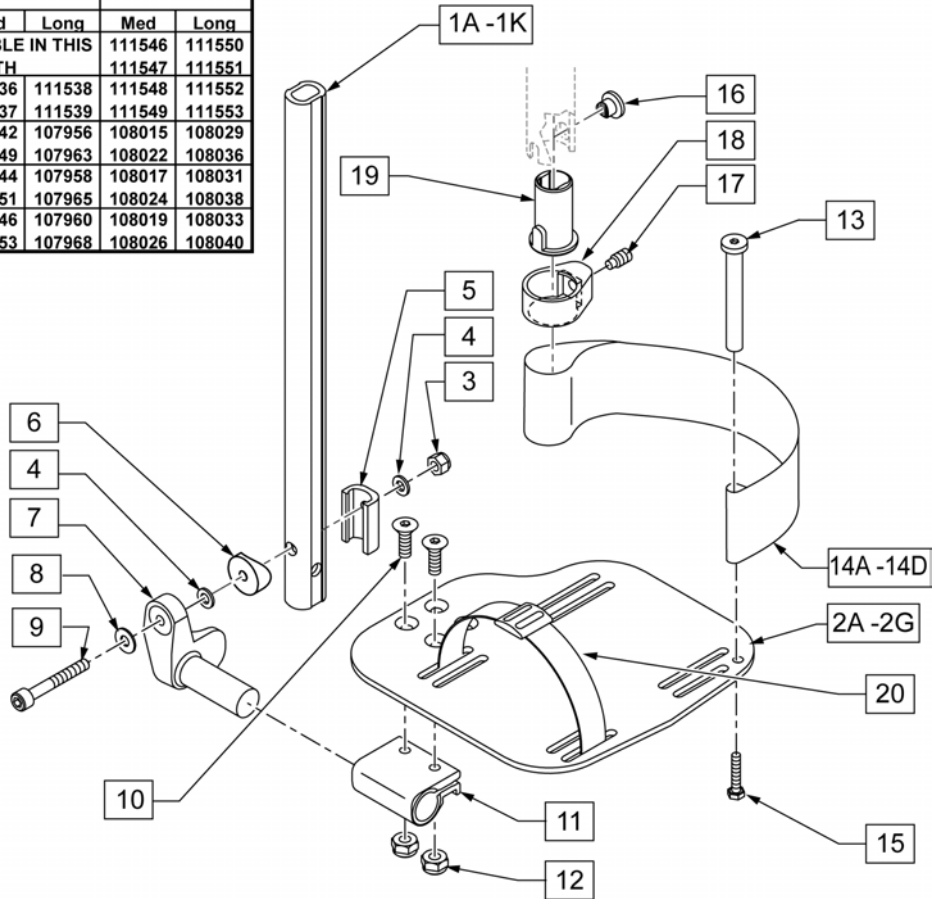

NOTE: FOOTPLATE ASSEMBLIES ARE SET TO FOOTREST WIDTH. PLEASE SEE "FOOTPLATE FORMULA" TABLE FOR SEAT WIDTH CONVERSION.

Adult Angle Adjustable "AAA" Footplates w/ Ext & HL for Swing I/O Hangers									
(Order 1 each)									
Ext. Tube	60°, 70° & 70° Hemi Style Hangers (Bent Extension)			80° Style hanger (Straight Extension)			70° V Style Hangers		
	Short	Med	Long	Short	Med	Long	Med	Long	
10"-11" Rt	NOT AVAILABLE IN THIS WIDTH			NOT AVAILABLE IN THIS WIDTH			111546	111550	
10"-11" Lt	NOT AVAILABLE IN THIS WIDTH			NOT AVAILABLE IN THIS WIDTH			111547	111551	
12-13" Rt	111540	111542	111544	111534	111536	111538	111548	111552	
12-13" Lt	111541	111543	111545	111535	111537	111539	111549	111553	
14"-15" Rt	107973	107987	108001	107928	107942	107956	108015	108029	
14"-15" Lt	107980	107994	108008	107935	107949	107963	108022	108036	
16"-17" Rt	107975	107989	108003	107930	107944	107958	108017	108031	
16"-17" Lt	107982	107996	108010	107937	107951	107965	108024	108038	
18"-22" Rt	107977	107991	108005	107932	107946	107960	108019	108033	
18"-22" Lt	107984	107998	108012	107939	107953	107968	108026	108040	

INSET FORMULA
0" Inset (Seat Width) = Footrest Width
1" Inset (Seat Width) -2 = Footrest Width
"V" Hanger (Seat Width) -4 = Footrest Width

MEASURING GUIDE

CHAIR WIDTH	"A"	"B"
10" - 11"	3 1/2"	7 1/4"
12" - 13"	4 1/2"	7 3/4"
14" - 15"	5 1/2"	7 3/4"
16" - 17"	6 1/2"	7 3/4"
18" - 20"	7 1/2"	7 3/4"

Pos.	Item Number	Description	Remarks
1A,3-5,8,9	120670	SHT STRT EXT AAA HDWR	80 deg Hangers Only
1B,3-5,8,9	120671	MED STRT EXT AAA HDWR	80 deg Hangers Only
1C,3-5,8,9	120672	LNG STRT EXT AAA HDWR	80 deg Hangers Only
1D,3-5,8,9	120673	SHT BNT EXT AAA HDWR	60,70,70 Hemi Hangers
1E,3-5,8,9	120674	MED BNT EXT AAA HDWR	60,70,70 Hemi Hangers
1F,3-5,8,9	120675	LNG BNT EXT AAA HDWR	60,70,70 Hemi Hangers
1G,3-5,8,9	120676	SHT V EXT R AAA HDWR	Left - 70 deg V Hangers Only
1H,3-5,8,9	120677	SHT V EXT L AAA HDWR	Right - 70 deg V Hangers Only
1I,3-5,8,9	120678	LNG V EXT R AAA HDWR	Left - 70 deg V Hangers Only
1J,3-5,8,9	120679	LNG V EXT L AAA HDWR	Right - 70 deg V Hangers Only
2A	500656	ADULT ANG ADJ F/PLT 10/11" R	RIGHT 10-11" Footrest Width
2A	500657	ADULT ANG ADJ F/PLT 10/11" L	LEFT 10-11" Footrest Width
2B	500658	ADULT ANG ADJ F/PLT 12/13" R	RIGHT 12-13" Footrest Width
2B	500659	ADULT ANG ADJ F/PLT 12/13" L	LEFT 12-13" Footrest Width