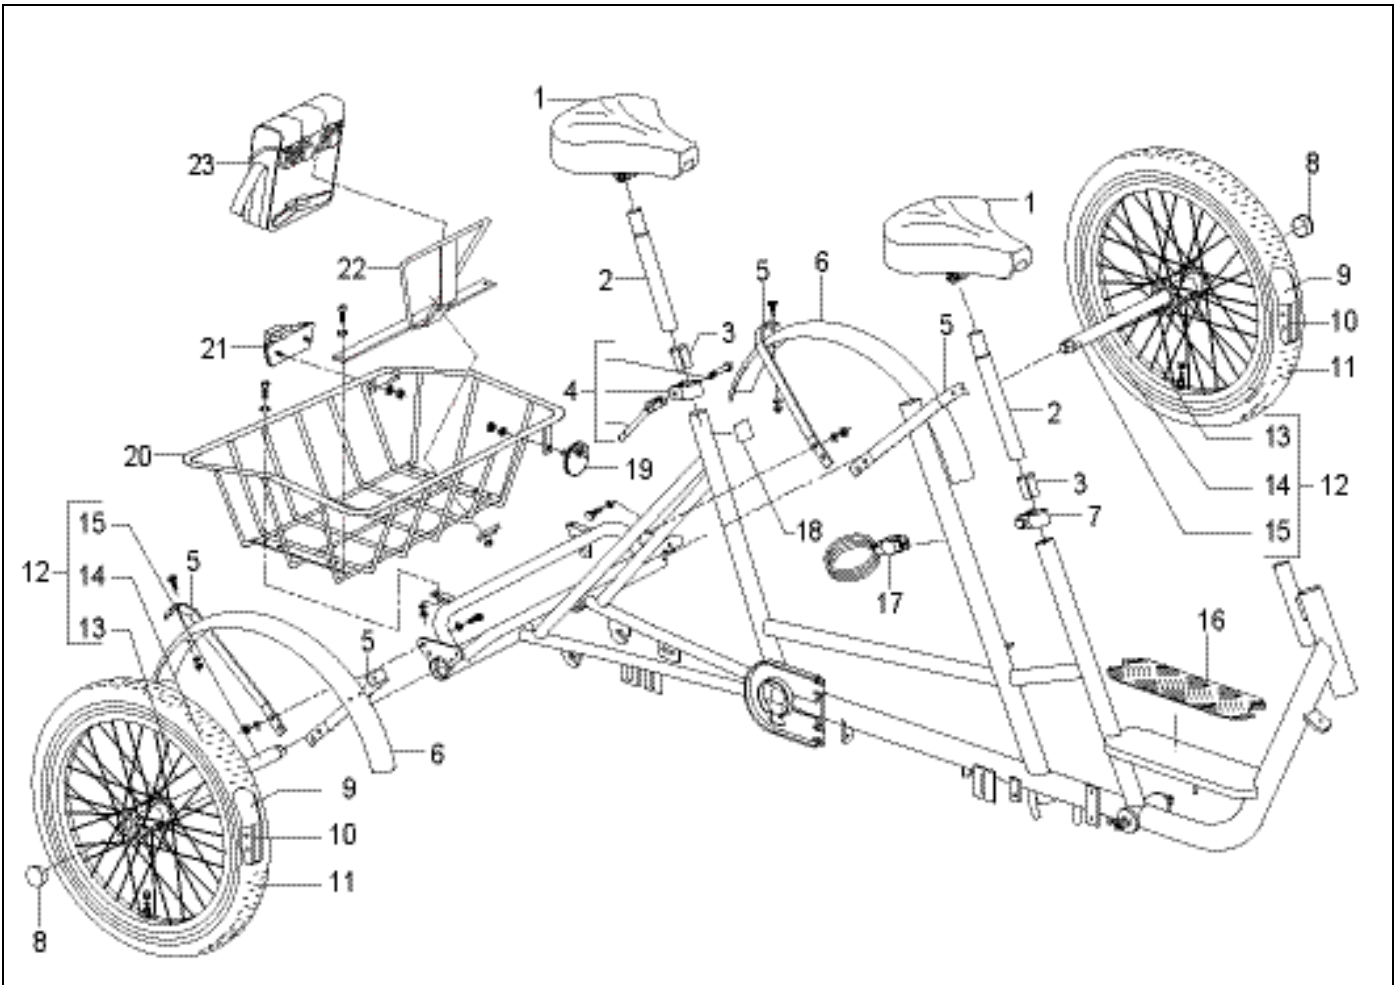

Pos.	Varenr.	Beskrivelse
1	ZADE.15050	Sete bak
2	ZADE.15010	Setepinne
3	ZADE.15030	Setepinneforing
4	ZADE.15046	Setepinneklamme regulerbar
5	BESD.12232	Feste bakskjerm
6	BESD.12262	Skjerm 20"
7	ZADE.15040	Setepinneklamme
8	BESD.12415	Endepropp
9	BAND.07082	Slange 20"
10	BAND.07300	Felgbånd 20"
11	BAND.07015	Dekk 20"
12	WIEL.03822	Bakhjul 20" inkl. Aksel
13	WIEL.03702	Eiker inkl. Eikenipler 20"
14	WIEL.03518	Felg 20"
15	ASSE.04050	Bakaksel
16	FRAM.14120	Antiskli innsteg
17	ACCE.13032	Lås
18	ACCE.13152	CE klistemerke
19	VERL.01015	Refleks (front)
20	MAND.08057	Bagasjekurv
21	VERL.01007	Baklykt
22	AAND.107394	Batteriveske holder
23	AAND.107185	Batteriveske