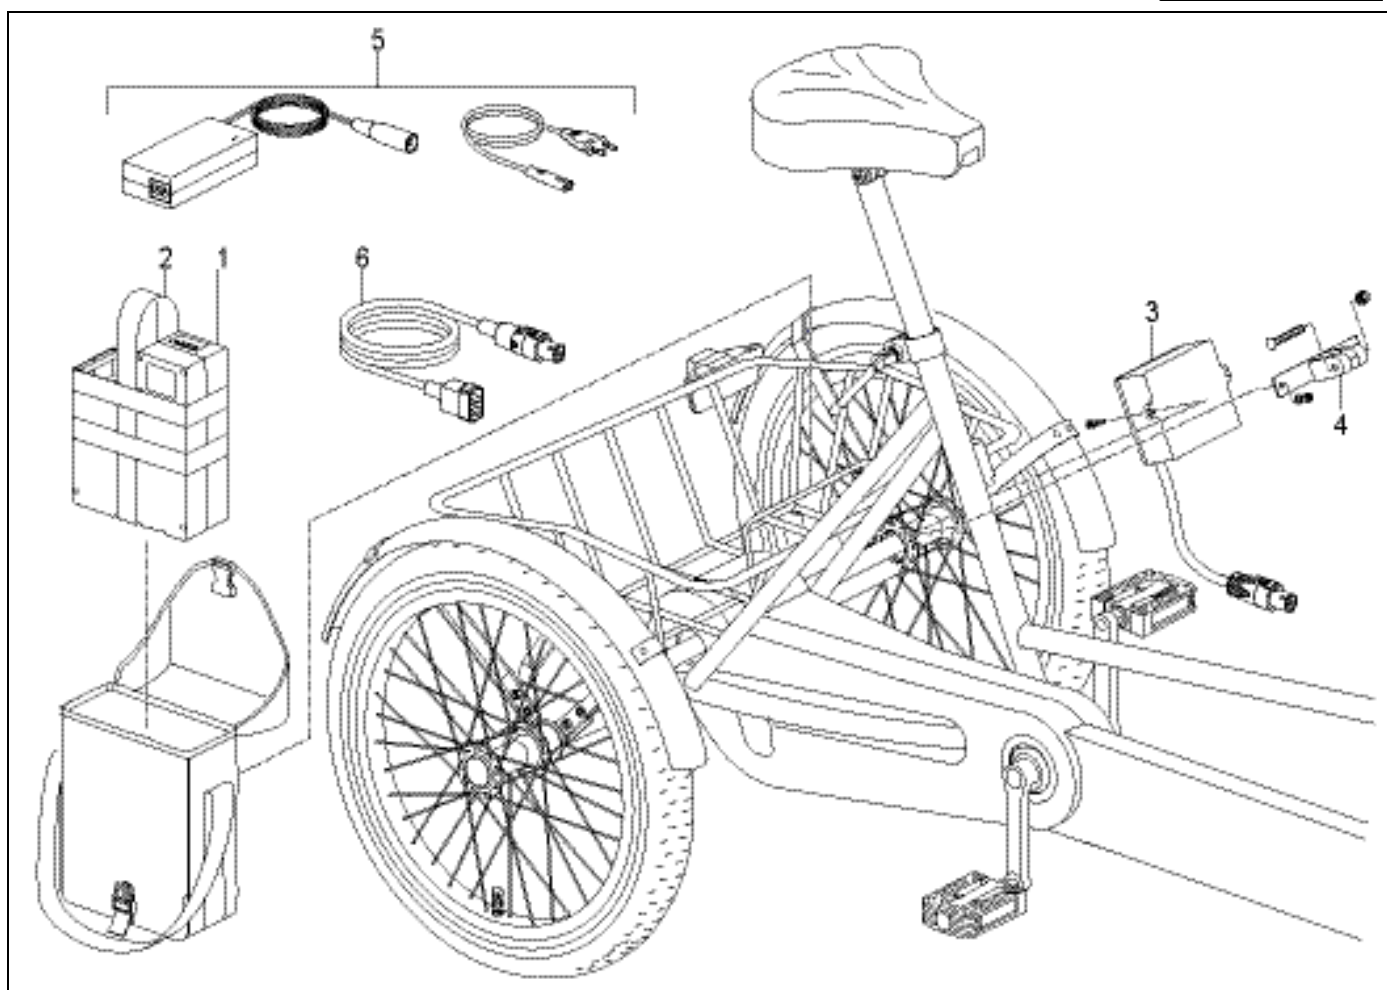

Pos.	Varenr.	Beskrivelse
1	AAND.10712	Batteri 36V 64Ah
2	AAND.107237	Batteristropp
3	AAND.107085	Elektronikk
4	AAND.107074	Feste elektronikk
5	AAND.107235	Batterilader
6	AAND.10714	Motorkabel