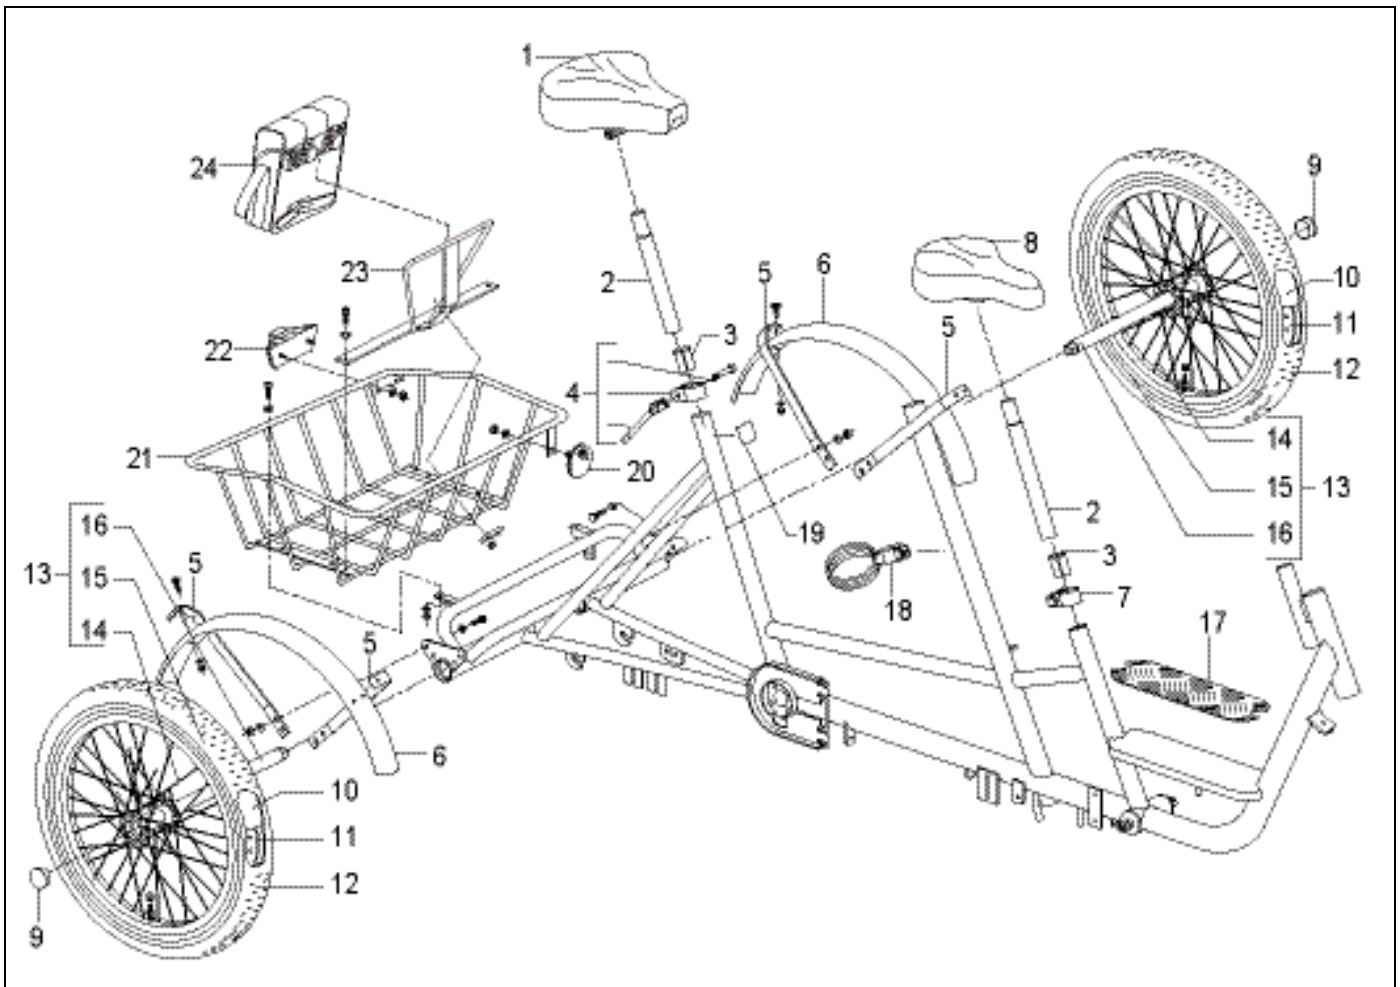

Pos.	Varenr.	Beskrivelse
1	ZADE.15050	Sete bak
2	ZADE.15010	Setepinne
3	ZADE.15030	Setepinneforing
4	ZADE.15046	Setepinneklamme regulerbar
5	BESD.12232	Feste skjerm bak
6	BESD.12262	Skejrm 20"
7	ZADE.15040	Seteklemme
8	ZADE.15060	Sete foran
9	BESD.12415	Endepropp bakaksel
10	BAND.07082	Slange 20"
11	BAND.07300	Felgbånd 20"
12	BAND.07015	Dekk 20"
13	WIEL.03822	Bakhjul 20"
14	WIEL.03702	Eiker inkl. Eikenipler 20"
15	WIEL.03518	Felg 20"
16	ASSE.04050	Bakaksel
17	FRAM.14120	Antiskli innsteg
18	ACCE.13032	Lås
19	ACCE.13152	CE merke
20	VERL.01015	Refleks foran
21	MAND.08057	Bagasjekurv
22	VERL.01007	Baklykt
23	AAND.107394	Batteriveske holder
24	AAND.107185	Batteriveske