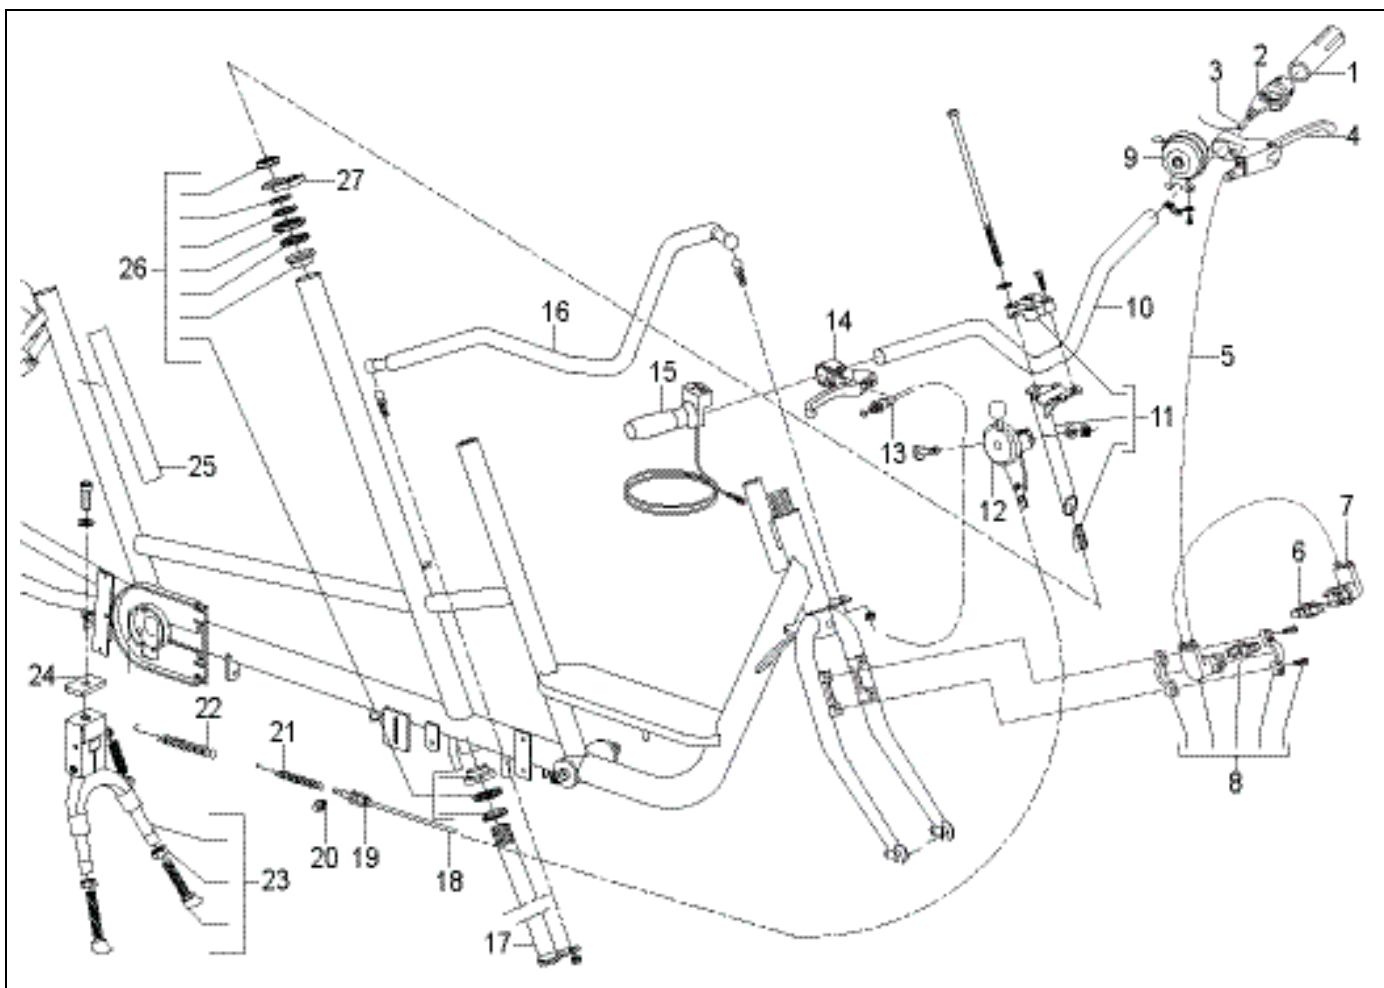

Del	Beskrivelse	Side
1	Framdrift og kjede	Side 6
2	Bakhjul, baggasjebrett og sete	Side 7
3	Bakre styre og forbrem	Side 8
4	Fremre styre og forhjul	Side 9
5	Batteri og elektronikk	Side 10

Pos.	Varenr.	Varebeskrivelse
1	AAND.10070R	Pedal høyre
	AAND.10070L	Pedal venstre
2	AAND.100101	Krank bak venstre
3	AAND.100102	Krank bak høyre
4	AAND.100162	Krank foran komplett
5	AAND.10000	Krankmutter deksel
6	AAND.10002	Krankmutter
7	FRAM.14180	Ramme
8	STUD.05270	Gummibeskytter styrestag
9	AAND.10080	Akselbrakett front
10	AAND.10050	Kjedestrammer
11	BESD.120084	Kjedekasse front
12	BEVM.11020	Kjedekassepropper
13	AAND.100582	Kjede front
14	AAND.100592	Kjede bak
15	AAND.10011	Krank kompl. høyre side
16	AAND.10034	Frikoblingfjær
17	AAND.10165	Frinav
18	AAND.10031	Syntetisk Frikobling skive
19	FRAM.14436	Frikobling skive
20	AAND.10032	Frikobling kule
21	BESD.120061	Kjedekassedeksel
22	BESD.12006	Kjedekasse bak
23	ACCE.13215	Navnemerker
24	AAND.107155	Sensor
25	AAND.107156	Sensorholder
26	AAND.107157	Akselbrakett for sensor
27	AAND.10085	Akselbrakett bak
28	AAND.10716	Sensor skive
29	AAND.107158	Skive
30	AAND.107159	Sprengskive