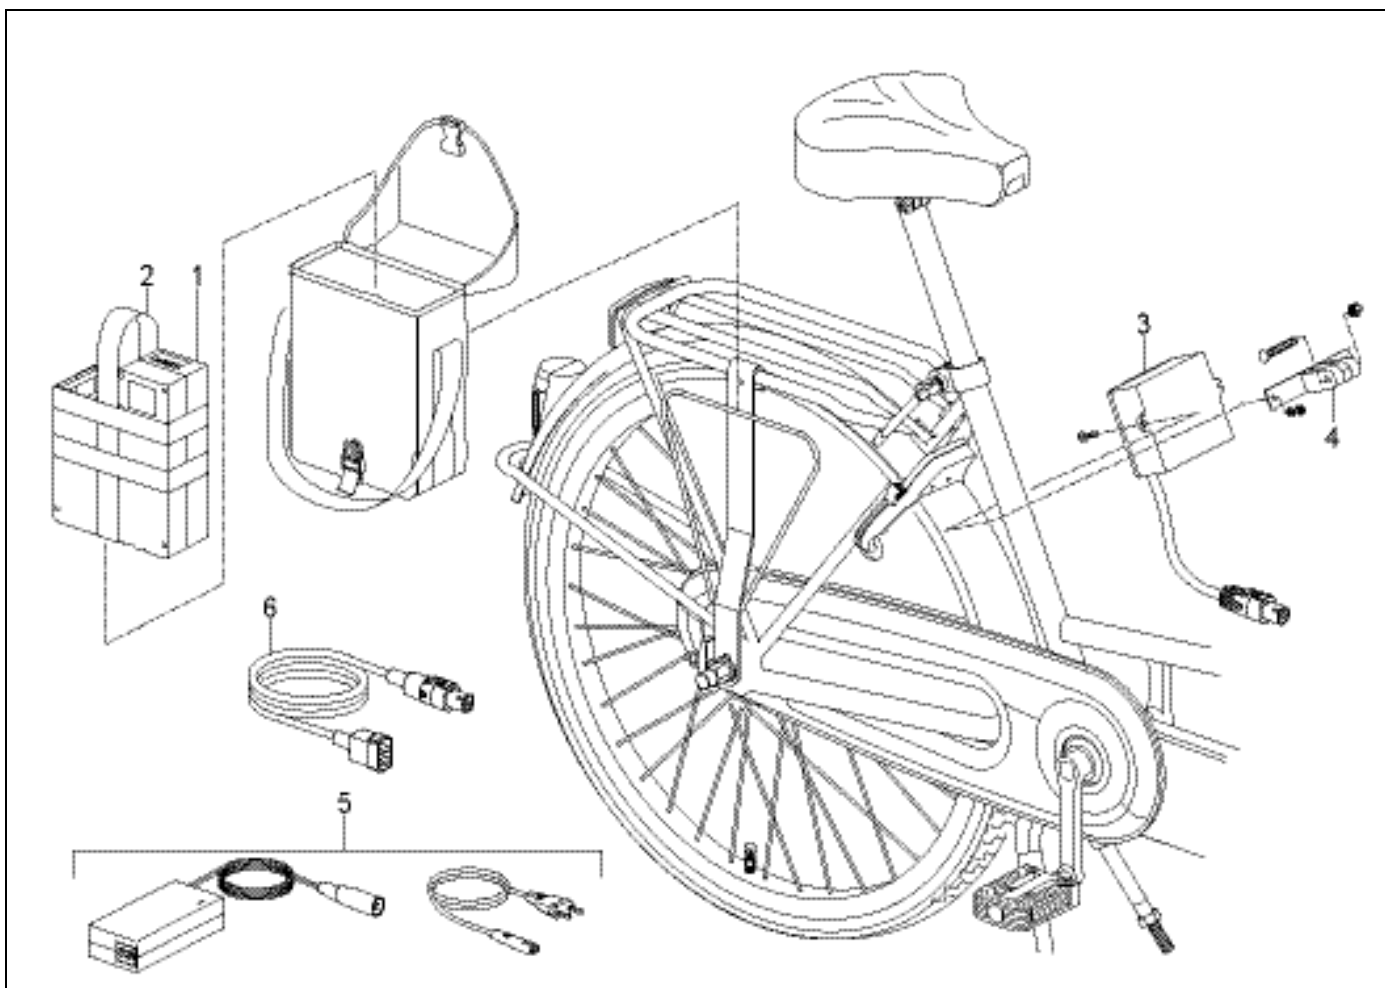

Pos.	Varenr.	Beskrivelse
1	AAND.10712	Batteri 36V 64Ah
2	AAND.107237	Batteribånd
3	AAND.107085	Elektronikk
4	AAND.107072	Rammefeste elektronikk
5	AAND.107235	Batterilader
6	AAND.10714	Motorkabel