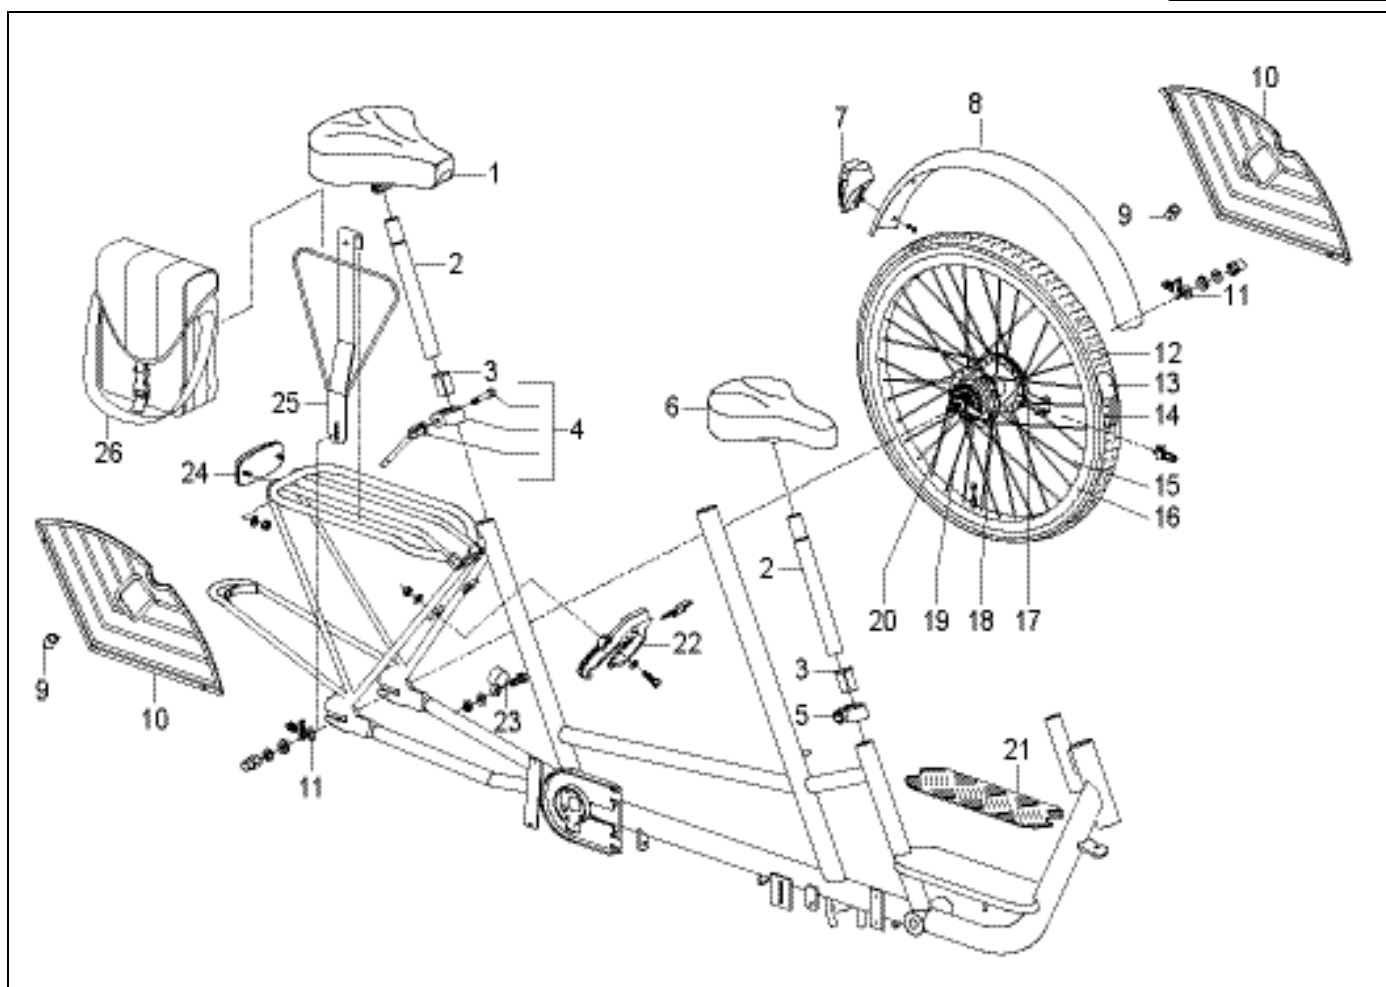

Pos.	Varenr.	Beskrivelse
1	ZADE.15050	Sete bak
2	ZADE.15010	Sete pinne
3	ZADE.15030	Setepinneforing
4	ZADE.15046	Setepinneklamme regulerbar
5	ZADE.15040	Seteklemme
6	ZADE.15060	Sete front
7	VERL.01004	Baklykt
8	BESD.12252	Skjerm bak
9	BESD.12038	Sidedekselfester
10	BESD.12036	Sidedeksel
11	AAND.10051	Kjedestrammer
12	BAND.07092	Dekk 26"
13	BAND.07093	Slange 26"
14	BAND.07310	Felgbånd 26"
15	WIEL.03710	Eiker inkl. Eikenipler 26"
16	WIEL.03500	Felg 26"
17	WIEL.03425	Trommelbrems
18	WIEL.03420	7 girs nav Shimano
19	WIEL.03427	Monteringssett
20	WIEL.03428	Tannhjul
21	FRAM.14120	Antiskli innsteg
22	ACCE.13036	Lås
23	REMD.06057	Klemme trommelbremsarm
24	VERL.01010	Refleks
25	AAND.107392	Batteriveske holder
26	AAND.107185	Batteriveske