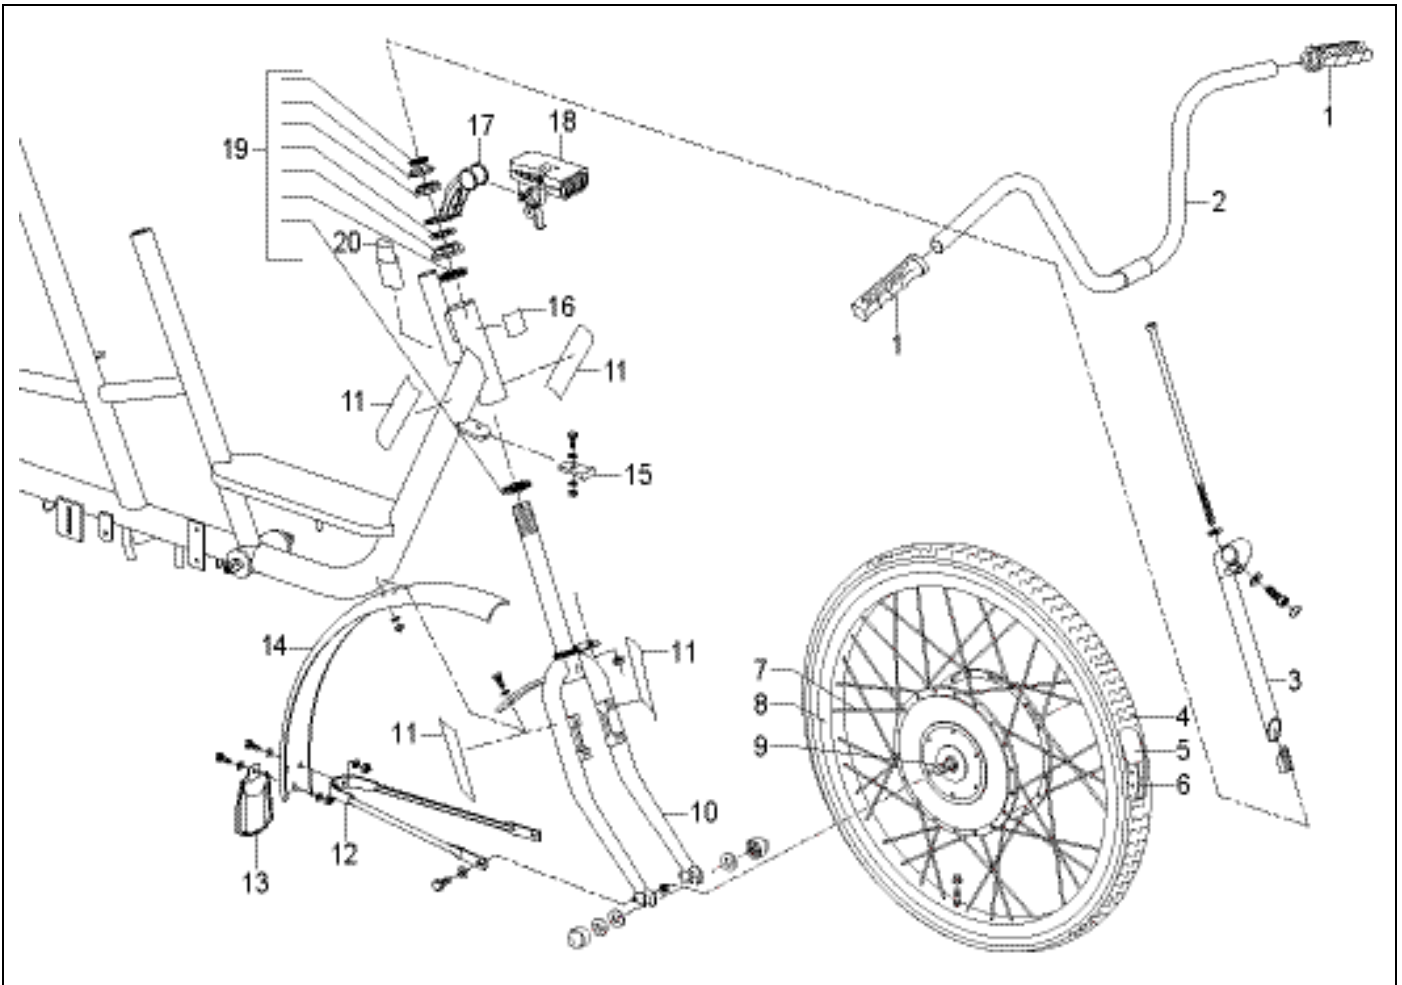

Pos.	Varenr.	Beskrivelse
1	STUD.05020	Holk front
2	STUD.05042	Styre front
3	STUD.05160	Styrepinne front
4	BAND.07092	Dekk 24"
5	BAND.07093	Slange 24"
6	BAND.07310	Felgbånd 24"
7	WIEL.037005	Eiker inkl. Eikenipler 24"
8	WIEL.03500	Felg 24"
9	AAND.107315	Elektromotor
10	FRAM.140885	Forgaffel
11	ACCE.13225	Navnemerker
12	BESD.12238	Feste forskjerm
13	BESD.12021	Skvettlapp
14	BESD.12251	Skjerm foran
15	STUD.05205	Gummipropp styrebegrenser
16	ACCE.13040	Merke for styrestem
17	VERL.01082	Feste lykt
18	VERL.01074	Frontlykt
19	STUD.05005	Monteringssett
20	BESD.12420	Kabelklips