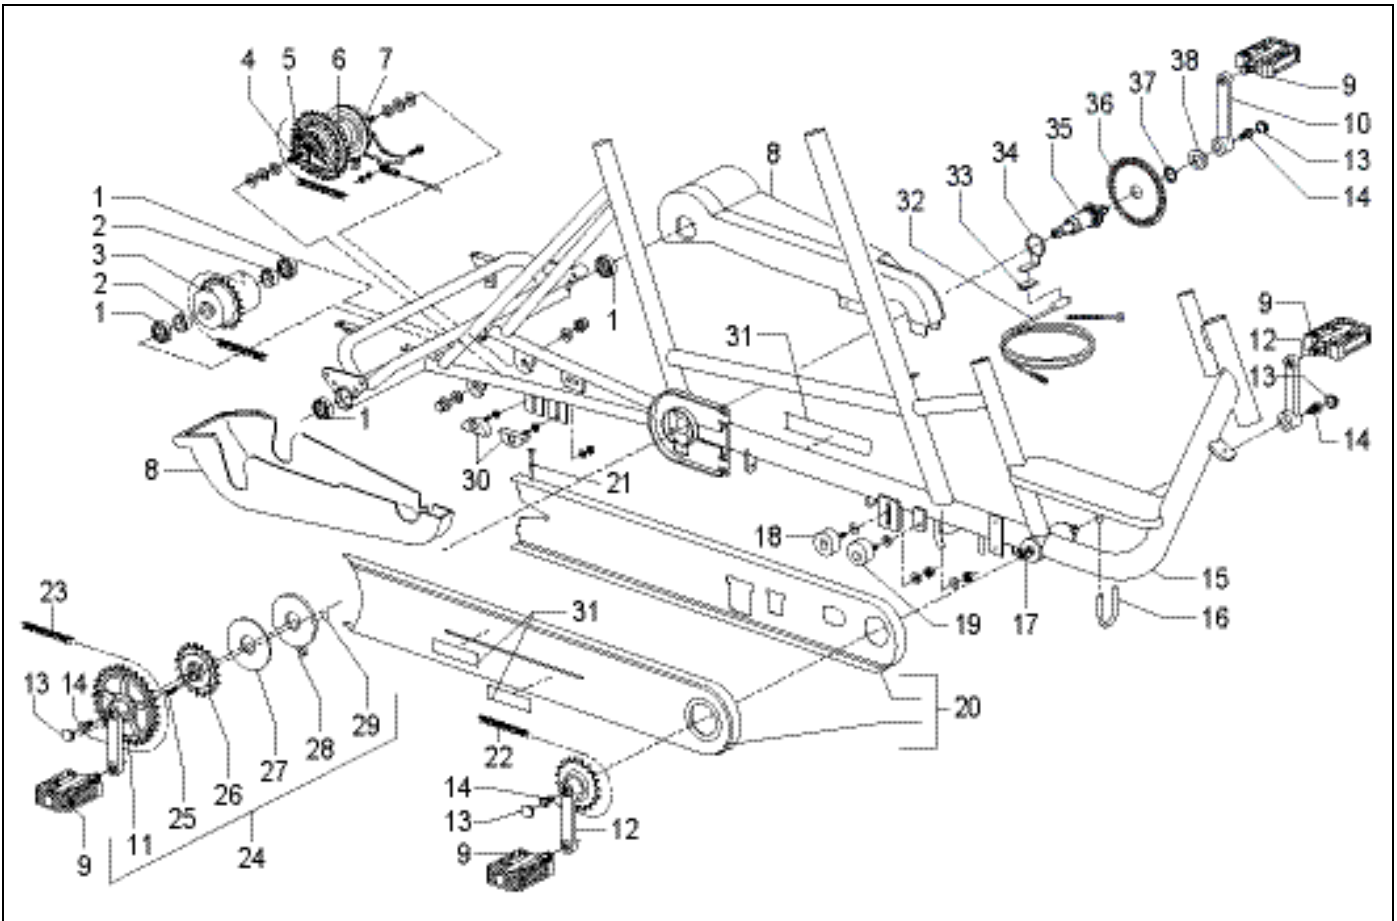

Pos.	Varenr.	Beskrivelse
1	AAND.10065	Kulelager bakaksel
2	AAND.10210	Avstandsstykke bakaksel
3	DIFF.09225	Differensial
4	WIEL.03427	Monteringssett
5	AAND.10171	Tannhjul standard nav bak 16T
6	AAND.10490	Standard 7 girs nav bak Shimano
7	WIEL.03425	Trommelbrems
8	BESD.12530	Kjedekasse bak
9	AAND.10070R	Pedal høyre
	AAND.10070L	Pedal venstre
10	AAND.100101	Krank bak venstre
11	AAND.100102	Krank bak høyre
12	AAND.10016	Krank komplett foran
13	AAND.10000	Deksel krankmutter
14	AAND.10002	Krankmutter
15	FRAM.14185	Ramme
16	STUD.05270	Gummibeskyttelse styrestag
17	AAND.10080	Akselbrakett front
18	AAND.10046	Kjedestrammer
19	AAND.100501	Kjedestrammer eksentrisk
20	BESD.120086	Kjedekasse front
21	BEVM.11020	Plastpropper kjedekasse
22	AAND.100584	Kjede front
23	AAND.100594	Kjede bak
24	AAND.10011	Krank høyre bak komplett
25	AAND.10034	Frikoblingsfjær
26	AAND.10165	Frinav
27	AAND.10031	Syntetisk frikoblingsskive
28	FRAM.14436	Frikoblingskive
29	AAND.10032	Frikoblingskule
30	AAND.10050	Kjedestrammer
31	ACCE.13220	Navnemerker
32	AAND.107155	Sensor
33	AAND.107156	Sensorholder
34	AAND.107157	Festebrakett for sensor
35	AAND.10085	Akselbrakett bak
36	AAND.10716	Sensor skive
37	AAND.107158	Skive
38	AAND.107159	Sprengskive