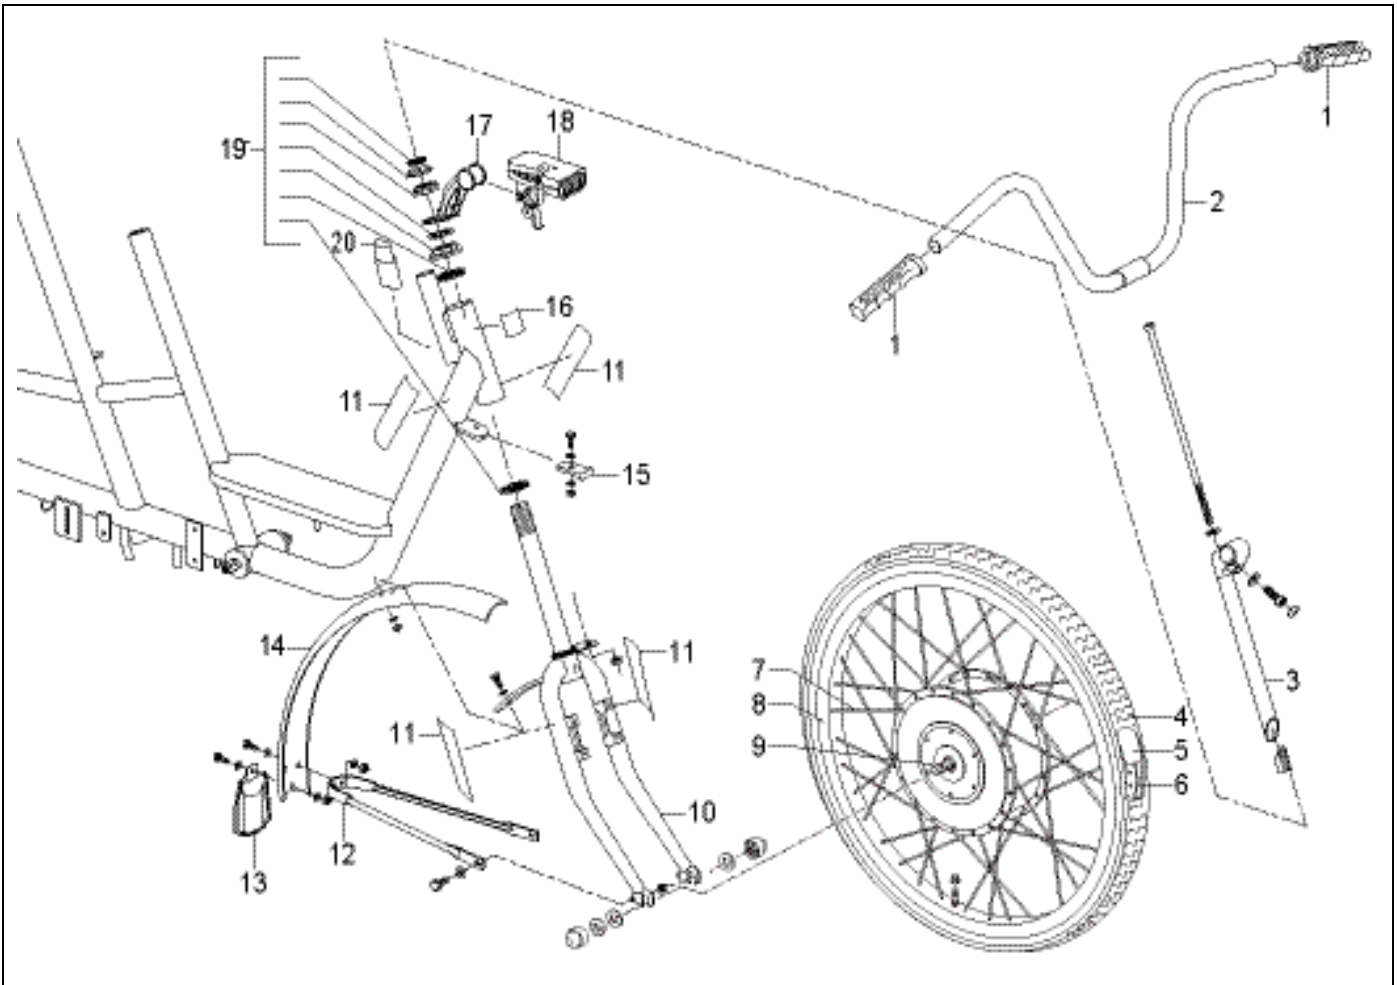

Pos.	Varenr.	Varebeskrivelse
1	STUD.05020	Holk
2	STUD.05042	Styre foran
3	STUD.05160	Styrepinne foran
4	BAND.07092	Dekk 24" foran
5	BAND.07093	Slange 24" foran
6	BAND.07310	Felgbånd 24"
7	WIEL.037005	Eiker inkl. Eikenipler 24"
8	WIEL.03500	Felg 24"
9	AAND.107315	Elektromotor
10	FRAM.140885	Frontgaffel
11	ACCE.13215	Navnemerker
12	BESD.12238	Skjermfeste front
13	BESD.12021	Skvettlapp
14	BESD.12251	Skjerm front
15	STUD.05205	Gummihette styreutslagbegrenser
16	ACCE.13040	Merkelapp styrestem
17	VERL.01082	Lyktfeste
18	VERL.01074	Frontlykt
19	STUD.05005	Monteringssett styre
20	BESD.12420	Kabelplugg