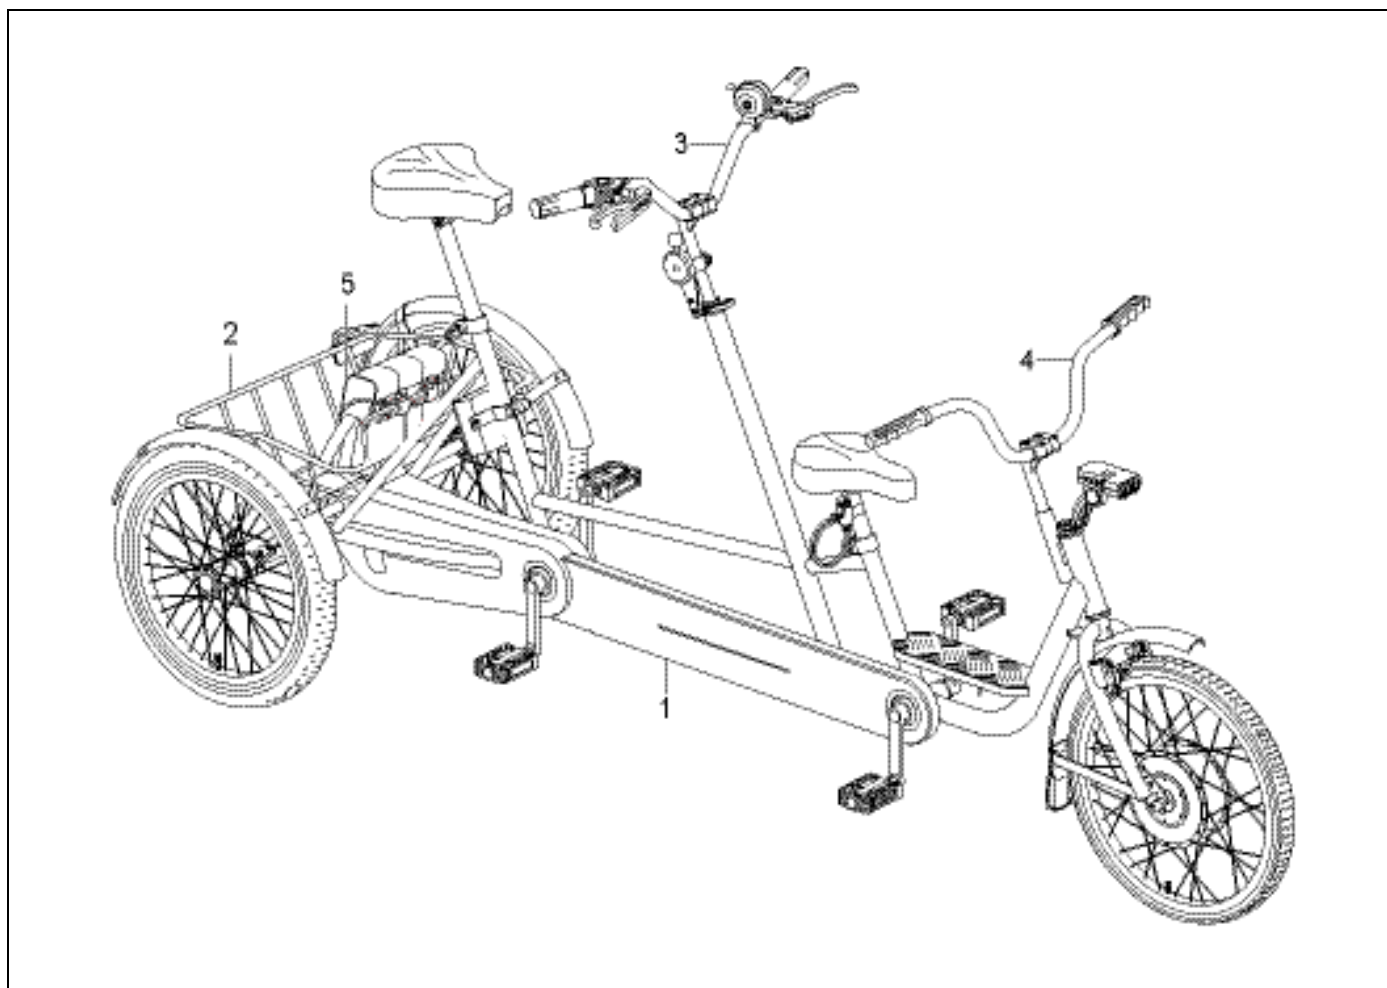

Del	Beskrivelse	Side
1	Framdrift og kjede	Side 27
2	Bakhjul, bagasjekurv og sete	Side 28
3	Styre bak og forbrem	Side 29
4	Styre foran og forhjul	Side 30
5	Batteri og elektronikk	Side 31