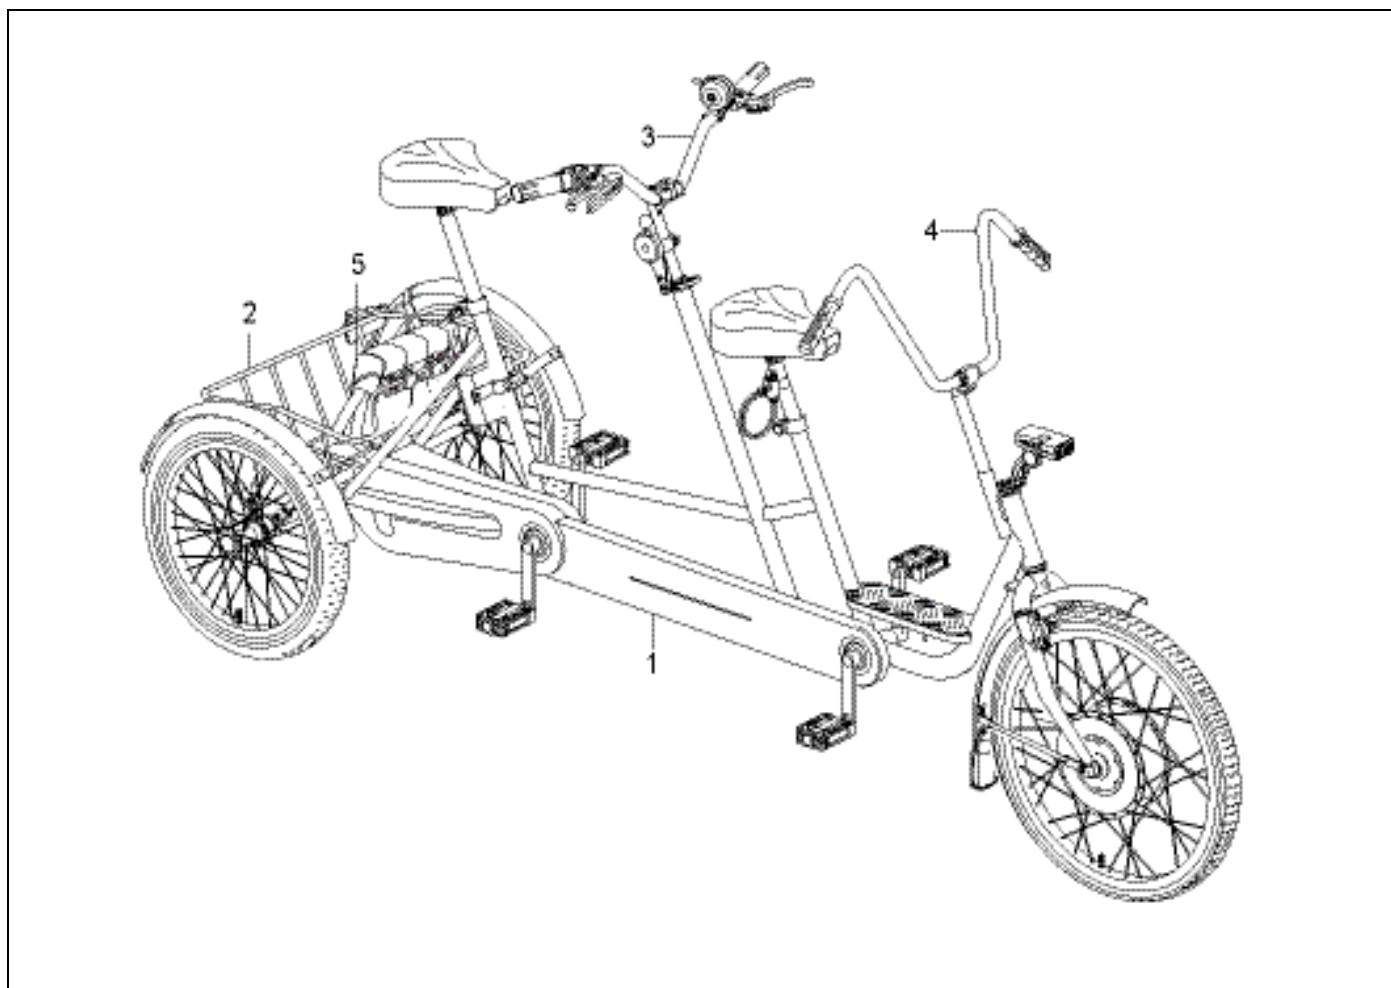

Del	Beskrivelse	Side
1	Framdrift og kjede	Side 20
2	Bakhjul, bagasjebrett og sete	Side 21
3	Styre bak og forbrem	Side 22
4	Styre foran og forhjul	Side 23
5	Batteri og elektronikk	Side 24