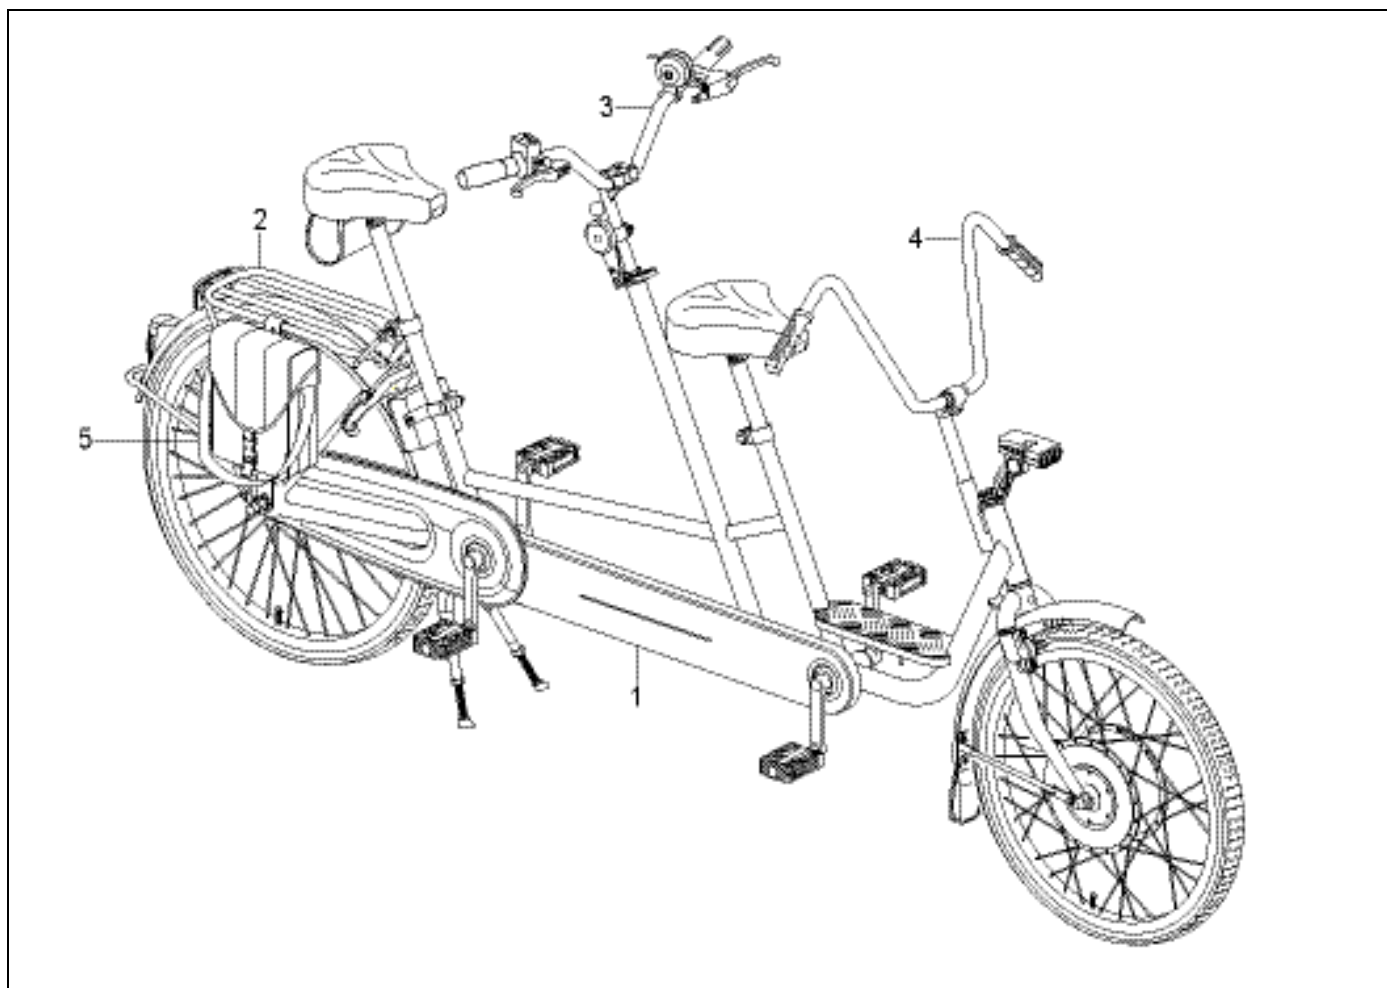

Del	Beskrivelse	Side
1	Framdrift og kjede	Side 6
2	Bakhjul, baggasjebrett og sete	Side 7
3	Bakre styre og forbrem	Side 8
4	Fremre styre og forhjul	Side 9
5	Batteri og elektronikk	Side 10

Pos.	Varenr.	Varebeskrivelse
1	AAND.10070R	Pedal høyre
	AAND.10070L	Pedal venstre
2	AAND.100101	Krank bak venstre
3	AAND.100102	Krank bak høyre
4	AAND.100162	Krank foran komplett
5	AAND.10000	Krankmutter deksel
6	AAND.10002	Krankmutter
7	FRAM.14180	Ramme
8	STUD.05270	Gummibeskytter styrestag
9	AAND.10080	Akselbrakett front
10	AAND.10050	Kjedestrammer
11	BESD.120084	Kjedekasse front
12	BEVM.11020	Kjedekassepropper
13	AAND.100582	Kjede front
14	AAND.100592	Kjede bak
15	AAND.10011	Krank kompl. høyre side
16	AAND.10034	Frikoblingfjær
17	AAND.10165	Frinav
18	AAND.10031	Syntetisk Frikobling skive
19	FRAM.14436	Frikobling skive
20	AAND.10032	Frikobling kule
21	BESD.120061	Kjedekassedeksel
22	BESD.12006	Kjedekasse bak
23	ACCE.13215	Navnemerker
24	AAND.107155	Sensor
25	AAND.107156	Sensorholder
26	AAND.107157	Akselbrakett for sensor
27	AAND.10085	Akselbrakett bak
28	AAND.10716	Sensor skive
29	AAND.107158	Skive
30	AAND.107159	Sprengskive