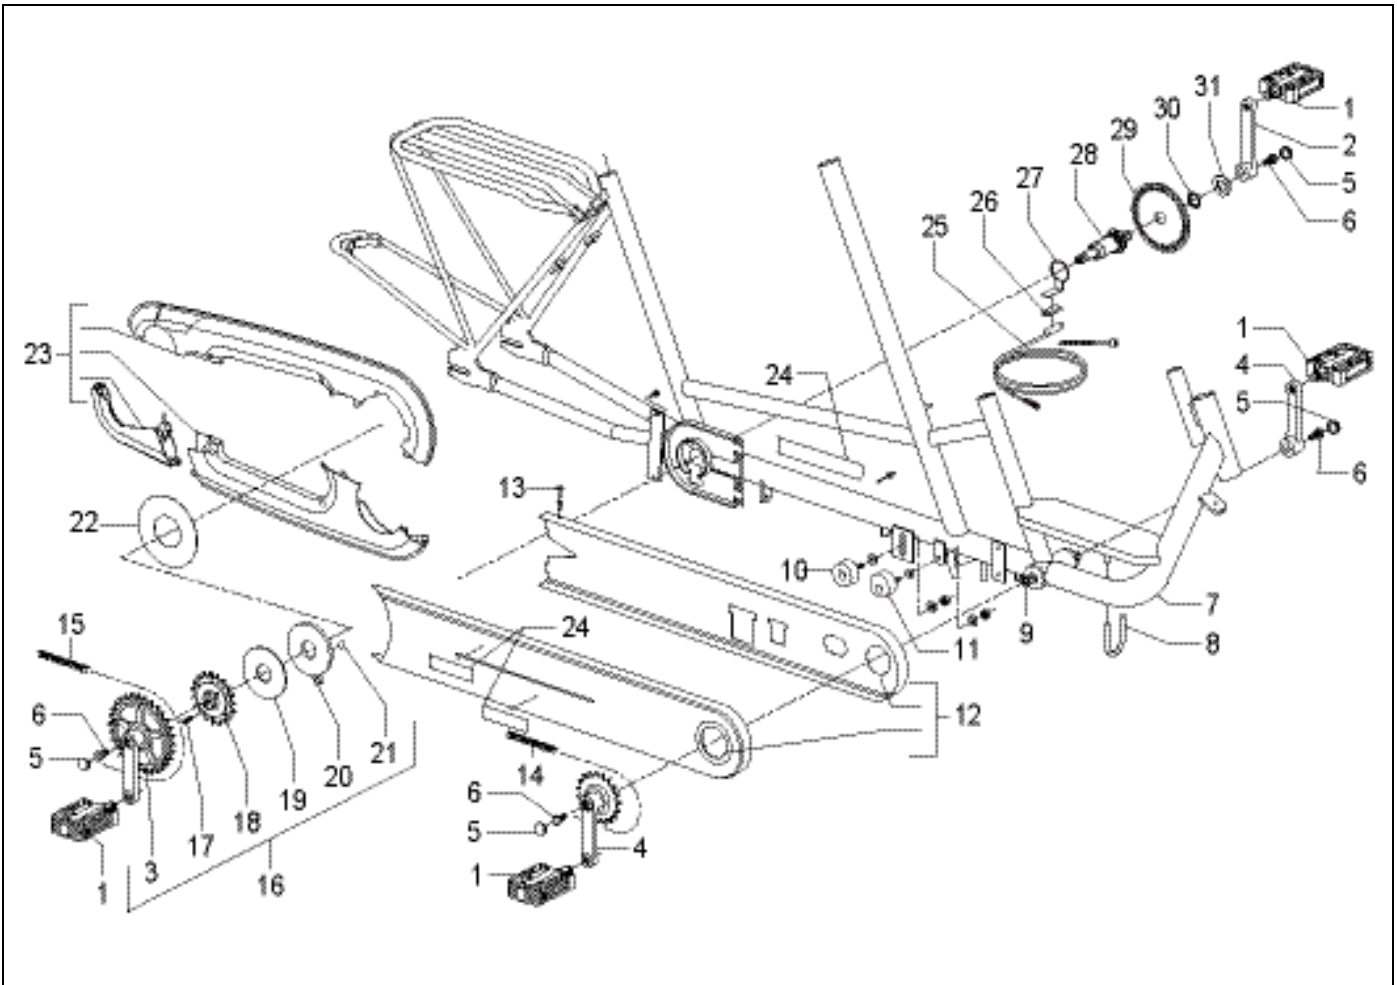

Pos.	Varenr.	Beskrivelse
1	AAND.10070L	Pedal venstre
	AAND.10070R	Pedal høyre
2	AAND.100101	Krank venstre bak
3	AAND.100102	Krank høyre bak
4	AAND.10016	Krank foran komplett
5	AAND.10000	Krankmutter deksel
6	AAND.10002	Krankmutter
7	FRAM.14175	Ramme
8	STUD.05270	Gummibeskytter styrestag
9	AAND.10080	Brakett aksel front
10	AAND.10046	Kjedestrammer
11	AAND.100501	Kjedestrammer eksentrisk
12	BESD.120082	Kjedekasse front
13	BEVM.11020	Plastpropper kjedekasse
14	AAND.10058	Kjede front
15	AAND.10059	Kjede bak
16	AAND.10011	Krank høyre bak komplett
17	AAND.10034	Frikoblingsfjær
18	AAND.10165	Frinav
19	AAND.10031	Syntetisk Frikobling skive
20	FRAM.14436	Frikoblingskive
21	AAND.10032	Frikoblingskule
22	BESD.120061	Girkassedeksel
23	BESD.12006	Girkasse bak
24	ACCE.13210	Navnemerker
25	AAND.107155	Sensor
26	AAND.107156	Sensorholder
27	AAND.107157	Akselbrakett for sensor
28	AAND.10085	Akselbrakett bak
29	AAND.10716	Sensor skive
30	AAND.107158	Skive
31	AAND.107159	Sprengskive