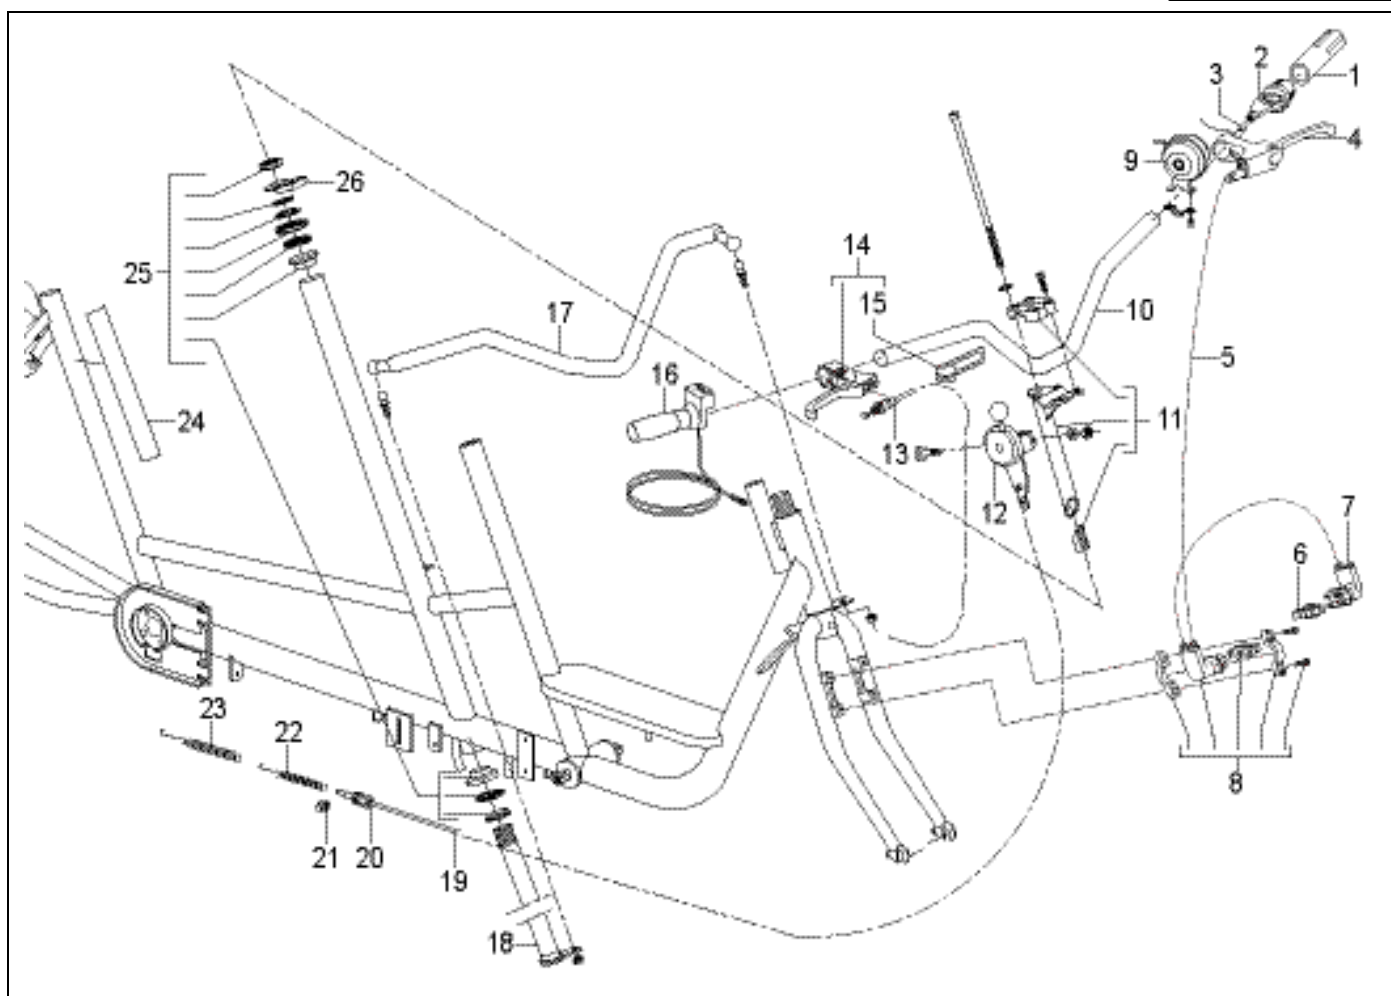

Pos.	Varenr.	Beskrivelse
1	STUD.05027	Holk venstre bak
2	AAND.10432	Girvelger
3	KABE.02036	Girkabel
4	REMD.06256	Bremsehåndtak hydraulisk brems
5	REMD.062642	Bremsekabel hydraulisk forbrem
6	REMD.06250	Bremseklosser hydraulisk brems
7	REMD.06263	Bremsesylinder sett
8	REMD.06262	Bremsesylinder komplett sett
9	STUD.05010	Bjelle
10	STUD.05044	Styre bak
11	STUD.05150	Styrepinne
12	AAND.10035	Frikoblingsspak
13	KABE.02031	Bremsekabel bakbrems
14	REMD.06050	Bremsehåndtak inkl. parkeringsbrems
15	REMD.06010	Bremsehåndtak
16	AAND.107257	Gassgrep 36V L=2500mm HM
17	STUD.05266	Styrestag
18	STUD.05039	Styrerør
19	KABE.02024	Frikoblingskabel
20	KABE.02083	Kabelstrammer
21	KABE.02081	Kabelnippel
22	VEER.17193	Frikoblingsfjær lang
23	VEER.17192	Frikoblingsfjær kort
24	ACCE.13225	Navnemerker
25	STUD.05005	Monteringssett
26	KABE.02310	Kabelklips