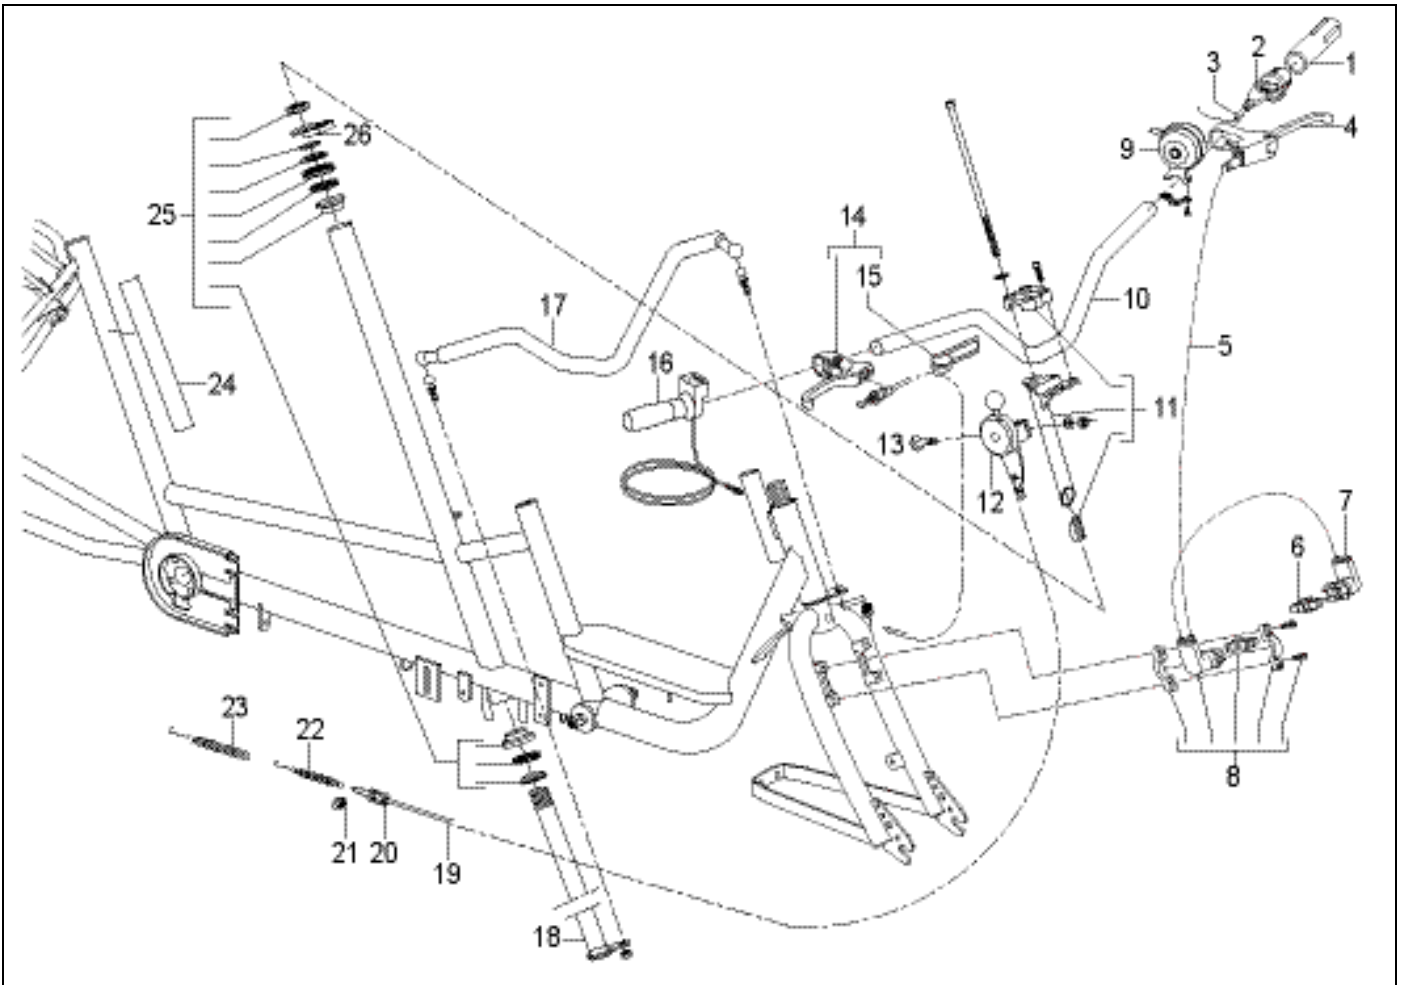

Pos.	Varenr.	Beskrivelse
1	STUD.05027	Holk venstre bak
2	AAND.10432	Girvelger
3	KABE.02036	Girwire
4	REMD.06256	Bremsehåndtak hydraulisk venstre
5	REMD.062642	Bremsekabel hyddraulisk forbremis
6	REMD.06250	Bremeklosser hydraulisk brems
7	REMD.06263	Bremsesylinder
8	REMD.06262	Bremsesylinder komplett
9	STUD.05010	Bjelle
10	STUD.05044	Styre bak
11	STUD.05150	Styrepinne bak
12	AAND.10035	Frikoblingsspak
13	KABE.02031	Bremsewire bakbrems
14	REMD.06050	Bremsehendel med parkeringsbrems
15	REMD.06010	Bremsehendel
16	AAND.107257	Gassgrep 36V L=2500mm HM
17	STUD.05264	Styrestag
18	STUD.05039	Styrerør
19	KABE.02024	Frikoblingskabel
20	KABE.02083	Kabelstrammer
21	KABE.02081	Kabelnippel
22	VEER.17193	Frikoblingsfjær lang
23	VEER.17192	Frikoblingsfjær kort
24	ACCE.13220	Navnemerker
25	STUD.05005	Monteringsett
26	KABE.02310	Kabelklips