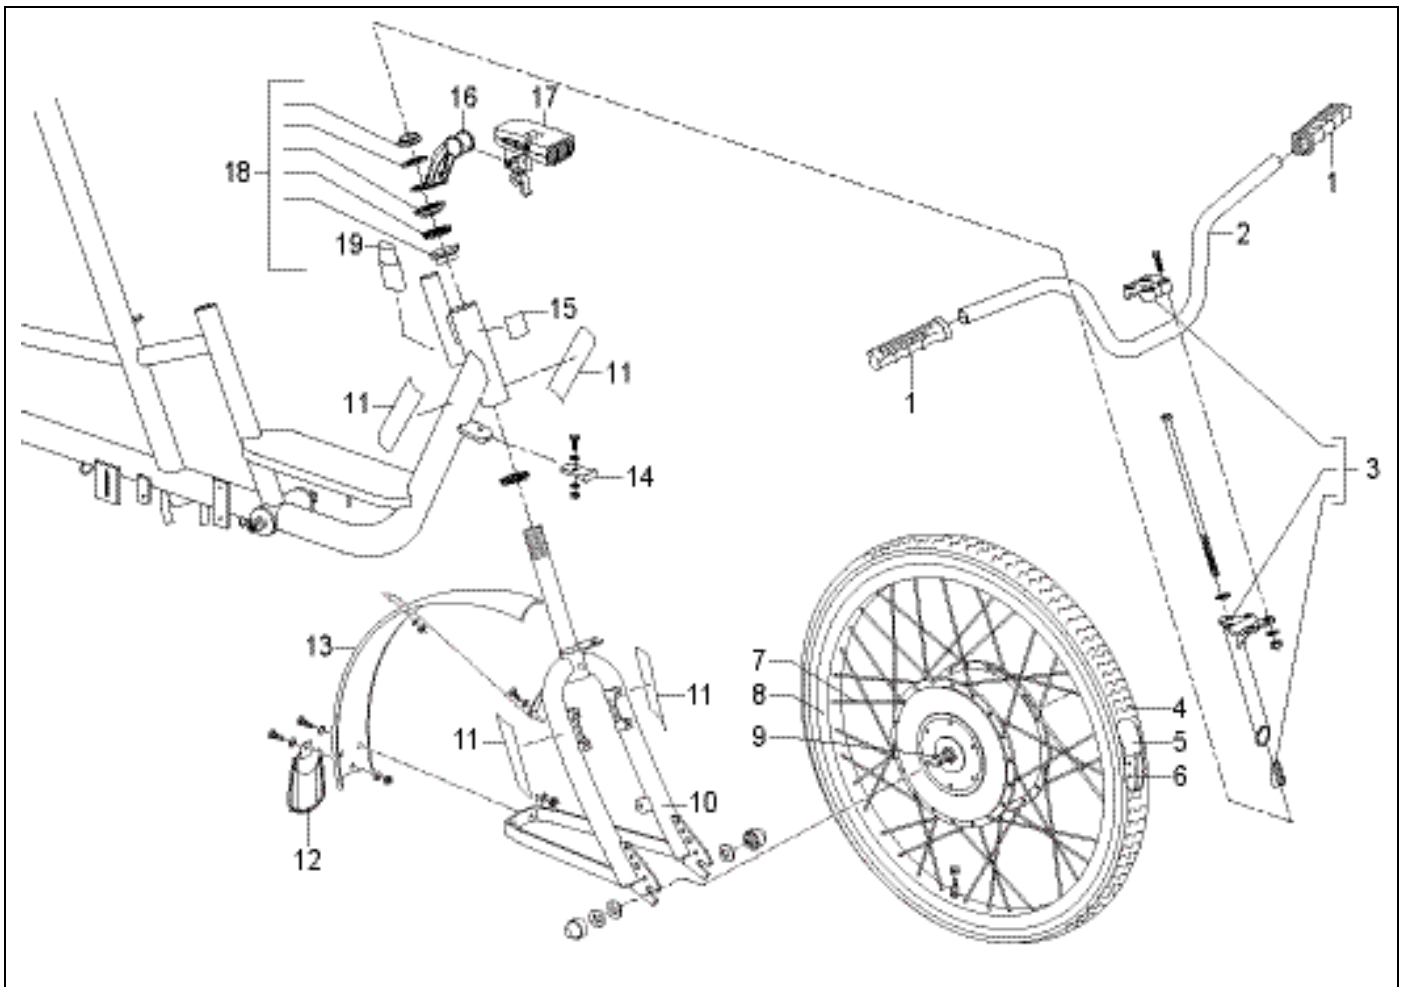

Pos.	Varenr.	Beskrivelse
1	STUD.05020	Holk foran
2	STUD.05041	Styre foran
3	STUD.05150	Styrepinne foran
4	BAND.07012	Dekk 24"
5	BAND.07000	Slange 24"
6	BAND.07300	Felgbånd 24"
7	WIEL.037095	Eiker inkl. Eikenipler 24"
8	WIEL.03502	Felg 24"
9	AAND.107315	Elektromotor
10	FRAM.140895	Forgaffel
11	ACCE.13220	Navnemerker
12	BESD.12021	Skvettlapp
13	BESD.12250	Skjerm foran
14	STUD.05205	Gummibeskytter styrebegrener
15	ACCE.13040	Merke til styrestem
16	VERL.01082	Feste lykt
17	VERL.01074	Frontlykt
18	STUD.05000	Monteringssett
19	BESD.12420	Kabelklips