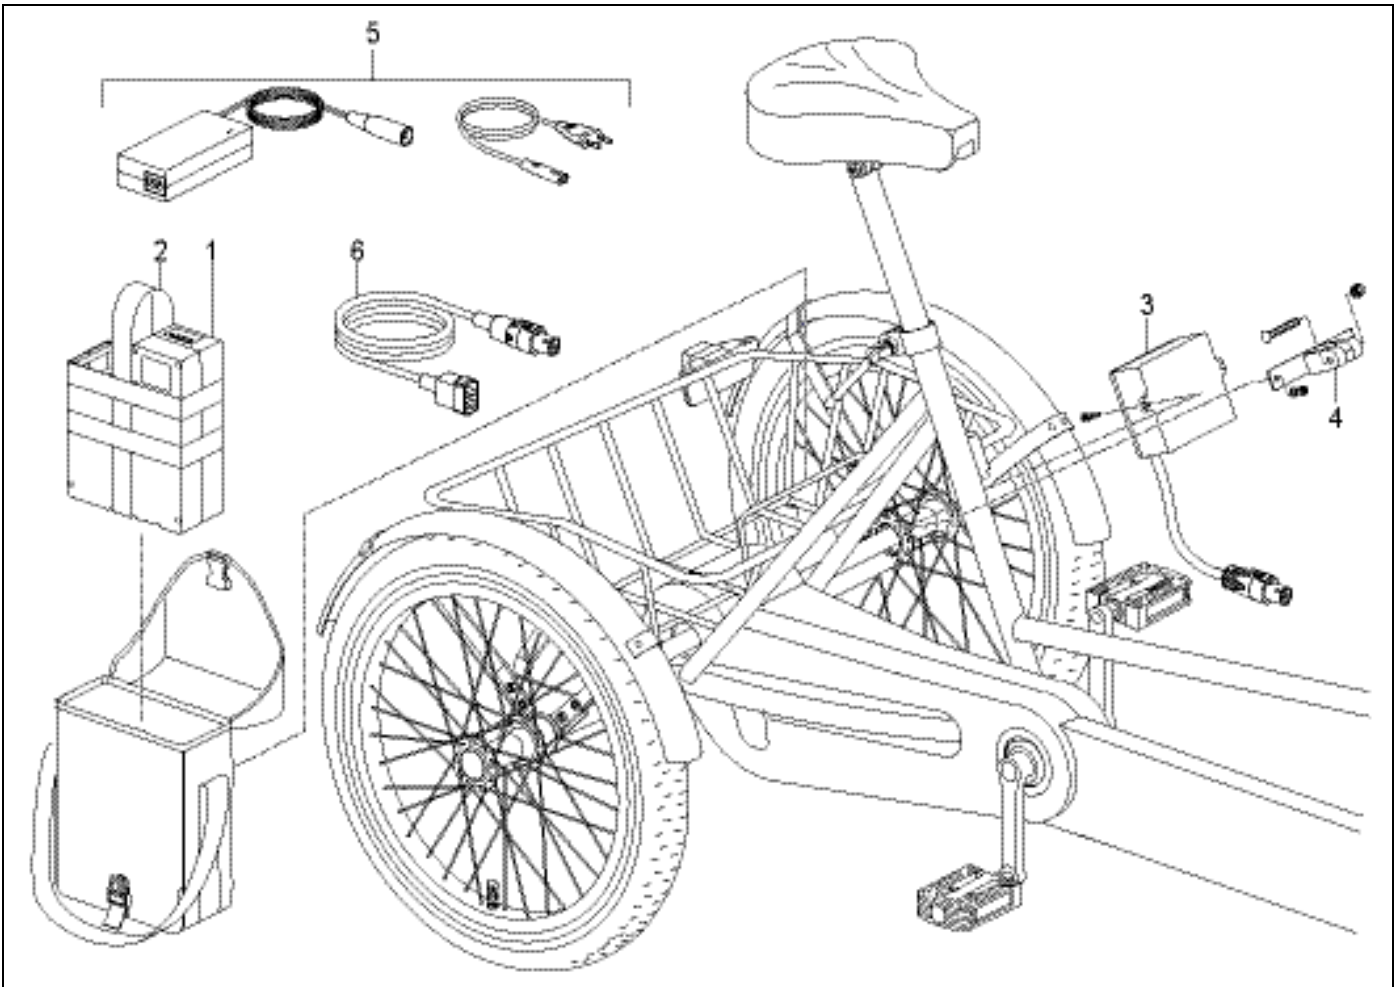

Pos.	Varenr.	Beskrivelse
1	AAND.10712	Batteri 36V 64Ah
2	AAND.107237	Batteristropp
3	AAND.107085	Elektronikk
4	AAND.107074	Feste elektronikk
5	AAND.107235	Batterilader
6	AAND.10714	Motorkabel