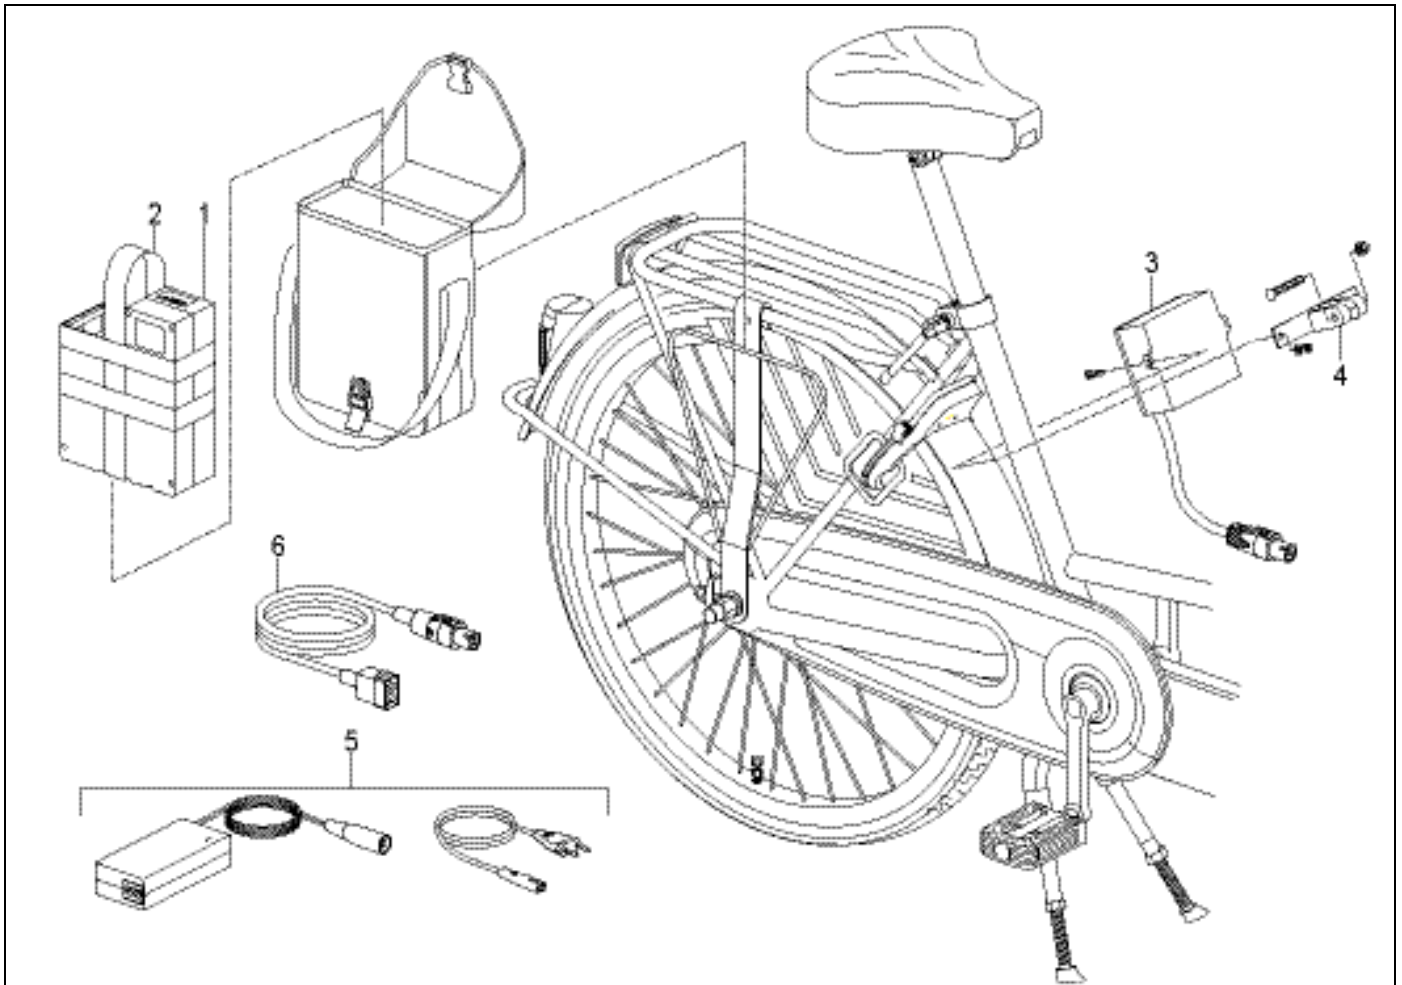

Pos.	Varenr.	Beskrivelse
1	AAND.10712	Batteri 36V 64Ah
2	AAND.107237	Batteristropp
3	AAND.107085	Elektronikk
4	AAND.107072	Feste elektronikk
5	AAND.107235	Batterilader
6	AAND.10714	Motorkabel