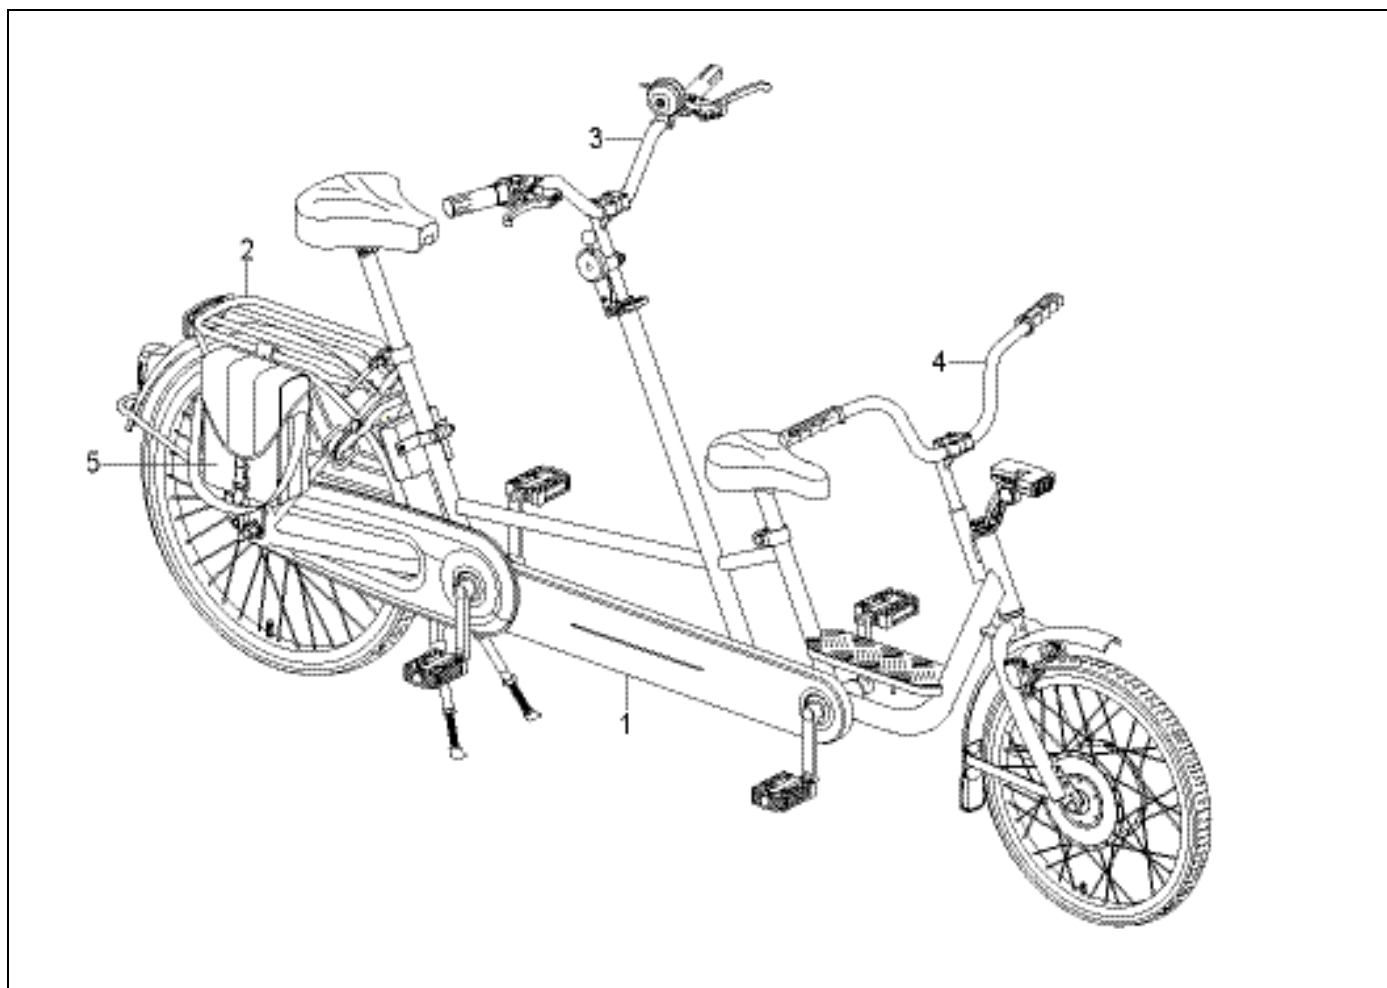

Del	Beskrivelse	Side
1	Framdrift og kjede	Side 13
2	Bakhjul, bagasjebrett og sete	Side 14
3	Bakre styre og forbrems	Side 15
4	Fremre styre og forhjul	Side 16
5	Batteri og elektronikk	Side 17