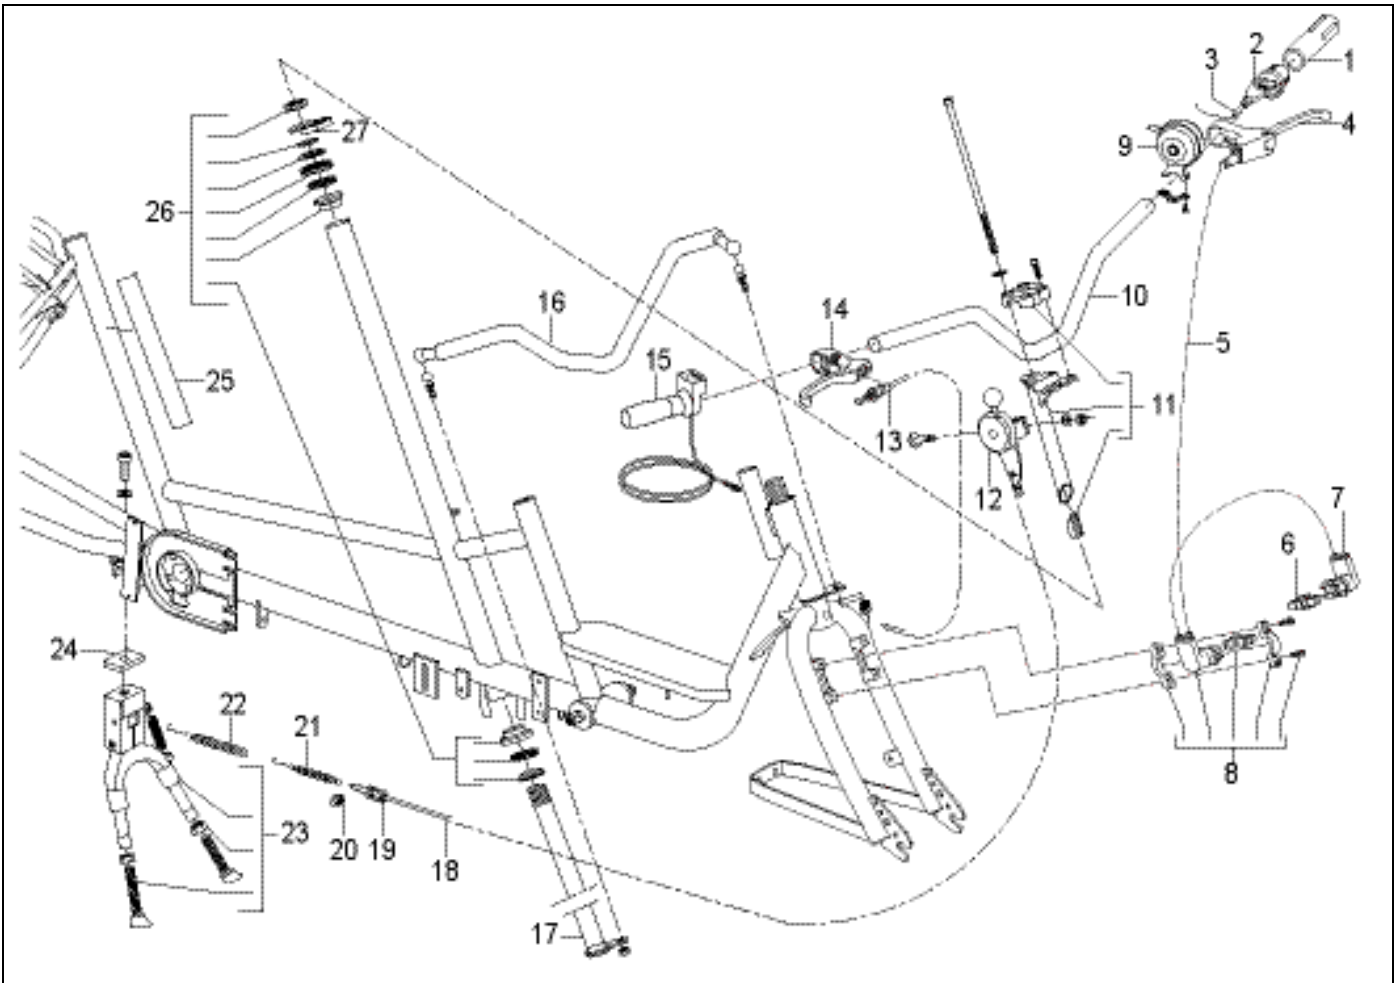

Pos.	Varenr.	Beskrivelse
1	STUD.05027	Holk venstre bak
2	AAND.10432	Girvelger
3	KABE.02036	Girwire
4	REMD.06256	Bremsehåndtak hydraulisk venstre
5	REMD.062642	Bremsekabel hydraulisk brems
6	REMD.06250	Bremseklosser for hydraulisk brems
7	REMD.06263	Bremsesylinder sett
8	REMD.06262	Bremsesylinder komplett sett
9	STUD.05010	Bjelle
10	STUD.05044	Styre bak
11	STUD.05150	Styrestem bak
12	AAND.10035	Frikoblingsspak
13	KABE.02031	Bremsekabel bakbrems
14	REMD.06010	Bremsehåndtak bakbrems
15	AAND.107257	Gassgrep 36V L=2500mm HM
16	STUD.05264	Styrestag
17	STUD.05039	Styrerør
18	KABE.02024	Frikoblingskabel
19	KABE.02083	Kabelstrammer
20	KABE.02081	Kabelnippel
21	VEER.17193	Frikoblingsfjær lang
22	VEER.17192	Frikoblingsfjær kort
23	FRAM.14110	Støtte
24	FRAM.141111	Distanseplate Nindo
25	ACCE.13210	Navnemerker
26	STUD.05005	Monteringssett styre
27	KABE.02310	Kabelklips