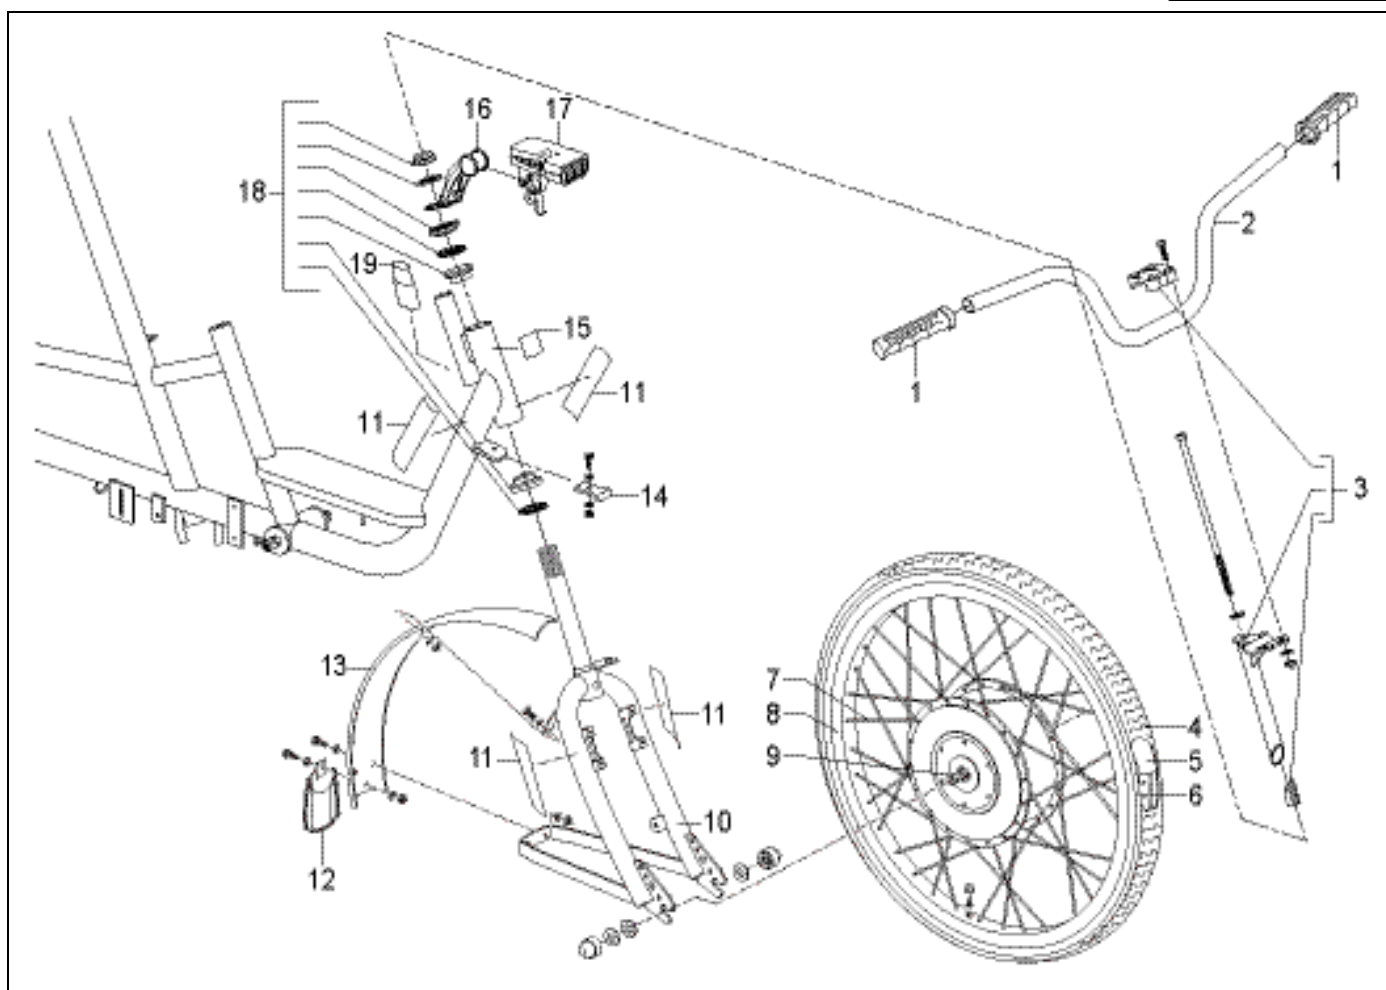

Pos.	Varenr.	Beskrivelse
1	STUD.05020	Holk foran
2	STUD.05041	Styre front
3	STUD.05150	Styrepinne front
4	BAND.07012	Dekk 20"
5	BAND.07000	Slange 20"
6	BAND.07300	Felgbånd 20"
7	WIEL.037095	Eiker inkl. Eikenipler 20"
8	WIEL.03502	Felg 20"
9	AAND.107315	Elektromotor
10	FRAM.140895	Forgaffel
11	ACCE.13210	Navnemerker
12	BESD.12021	Skvettlapp
13	BESD.12250	Skjerm foran
14	STUD.05205	Gummihette styrebegrenser
15	ACCE.13040	Merke styrestem
16	VERL.01082	Feste lykt
17	VERL.01074	Frontlykt
18	STUD.05000	Monteringssett
19	BESD.12420	Kabelklips