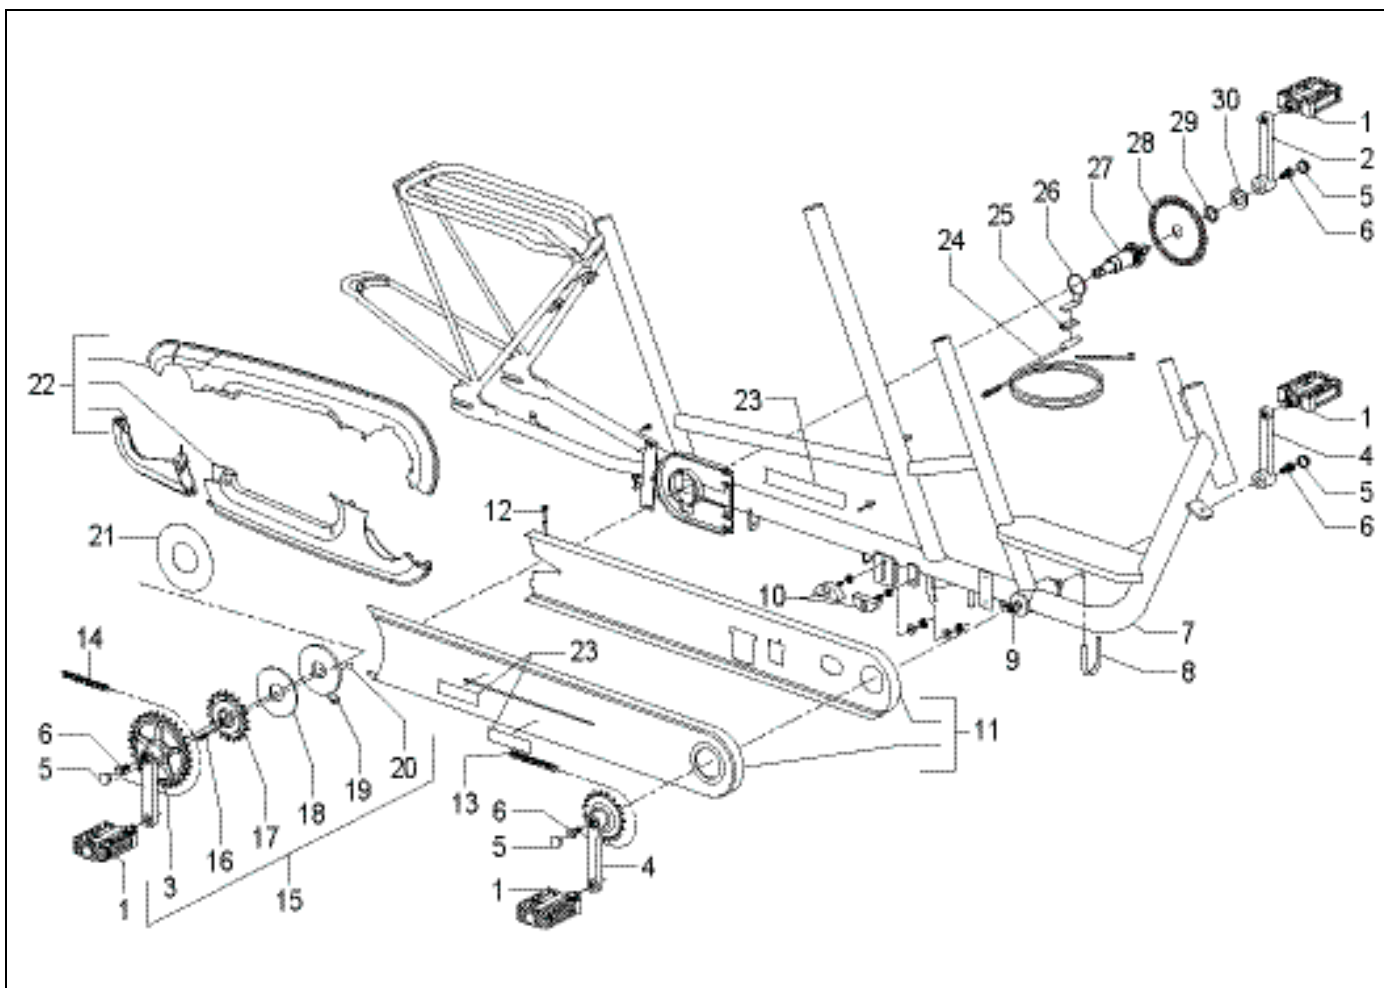

Del	Beskrivelse	Side
1	Framdrift og kjede	Side 6
2	Bakhjul, baggasjebrett og sete	Side 7
3	Bakre styre og forbrem	Side 8
4	Fremre styre og forhjul	Side 9
5	Batteri og elektronikk	Side 10

Pos.	Varenr.	Varebeskrivelse
1	AAND.10070R	Pedal høyre
	AAND.10070L	Pedal venstre
2	AAND.100101	Krank bak venstre
3	AAND.100102	Krank bak høyre
4	AAND.100162	Krank foran komplett
5	AAND.10000	Krankmutter deksel
6	AAND.10002	Krankmutter
7	FRAM.14180	Ramme
8	STUD.05270	Gummibeskytter styrestag
9	AAND.10080	Akselbrakett front
10	AAND.10050	Kjedestrammer
11	BESD.120084	Kjedekasse front
12	BEVM.11020	Kjedekassepropper
13	AAND.100582	Kjede front
14	AAND.100592	Kjede bak
15	AAND.10011	Krank kompl. høyre side
16	AAND.10034	Frikoblingfjær
17	AAND.10165	Frinav
18	AAND.10031	Syntetisk Frikobling skive
19	FRAM.14436	Frikobling skive
20	AAND.10032	Frikobling kule
21	BESD.120061	Kjedekassedeksel
22	BESD.12006	Kjedekasse bak
23	ACCE.13215	Navnemerker
24	AAND.107155	Sensor
25	AAND.107156	Sensorholder
26	AAND.107157	Akselbrakett for sensor
27	AAND.10085	Akselbrakett bak
28	AAND.10716	Sensor skive
29	AAND.107158	Skive
30	AAND.107159	Sprengskive