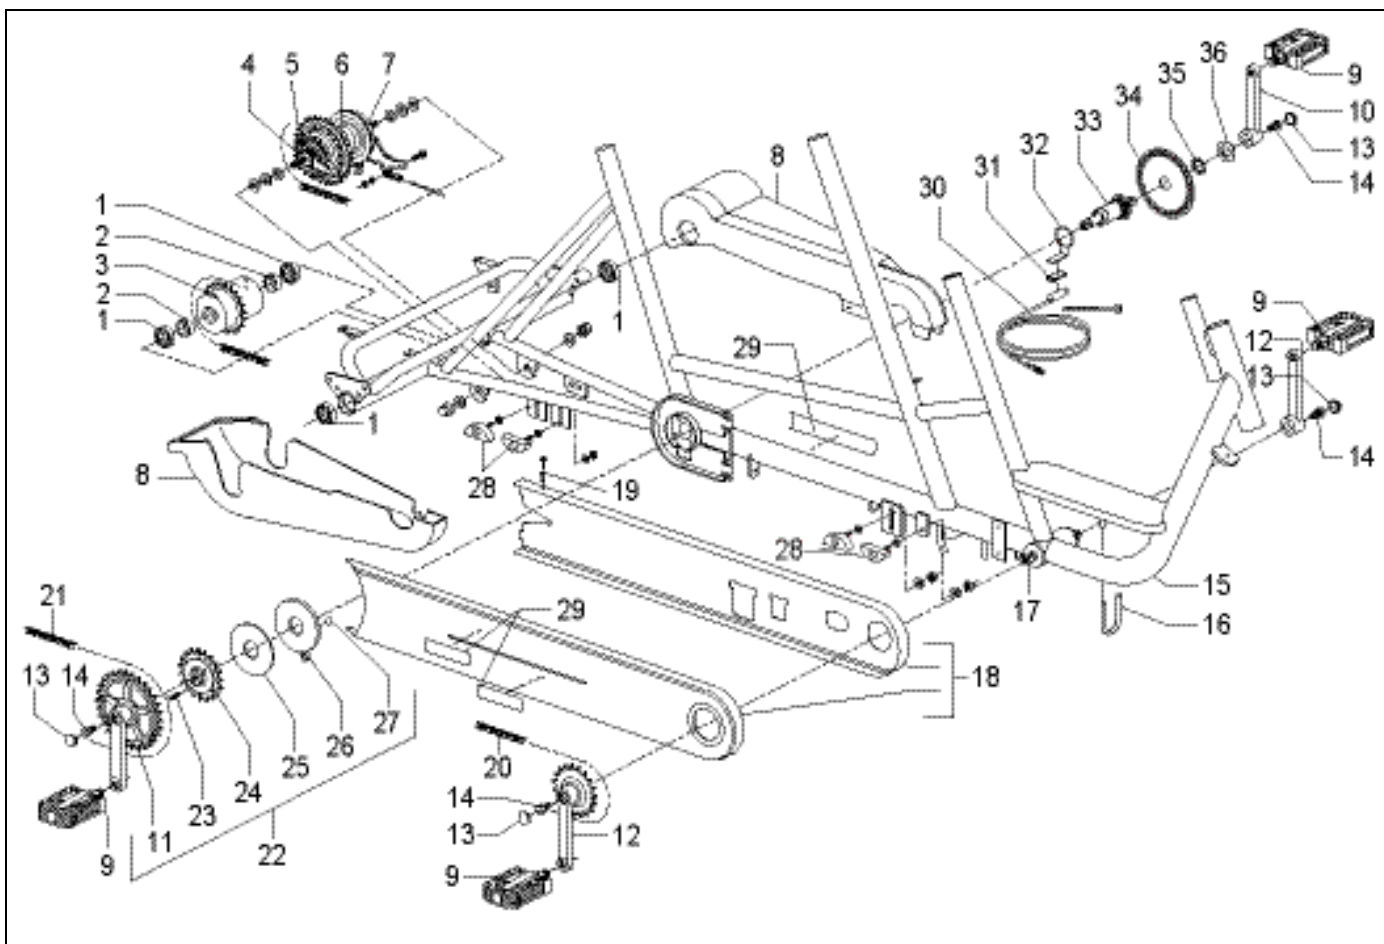

Pos.	Varenr.	Beskrivelse
1	AAND.10065	Kulelager bakaksel
2	AAND.10210	Avstandsstykke bakaksel
3	DIFF.09225	Differensial
4	WIEL.03427	Monteringssett
5	AAND.10171	Tannhjul standard bakre nav 16T
6	AAND.10490	Standard 7 girs nav Shimano bak
7	WIEL.03425	Trommelbrems
8	BESD.12535	Kjedekasse bak
9	AAND.10070R	Pedal høyre
	AAND.10070L	Pedal venstre
10	AAND.100101	Krank venstre bak
11	AAND.100102	Krank høyre bak
12	AAND.100162	Krank komplett front
13	AAND.10000	Deksel krankmutter
14	AAND.10002	Krankmutter
15	FRAM.14190	Ramme
16	STUD.05270	Beskyttelsesgummi styrestag
17	AAND.10080	Akselbrakett front
18	BESD.120088	Kjedekasse front
19	BEVM.11020	Plastikkpropper kjedekasse
20	AAND.100586	Kjede fremre
21	AAND.100596	Kjede bakre
22	AAND.10011	Krank høyre komplett
23	AAND.10034	Frikoblingsfjær
24	AAND.10165	Frinav
25	AAND.10031	Syntetisk frikoblingsskive
26	FRAM.14436	Frikoblingsskive
27	AAND.10032	Frikoblingsskule
28	AAND.10050	Kjedestrammer
29	ACCE.13225	Navnemerker
30	AAND.107155	Sensor
31	AAND.107156	Sensorholder
32	AAND.107157	Festebrakett for sensor
33	AAND.10085	Akselbrakett bak
34	AAND.10716	Sensorskive
35	AAND.107158	Skive
36	AAND.107159	Sprengskive