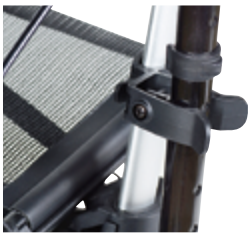

// 7104024 City-Tasche, mit Tragegriffen und Schultergurt, braun/schwarz (1)

// 7104022 City-Tasche, mit Tragegriffen und Schultergurt, blau/schwarz (1)

Taschen für Gemino 30 S

// 7104023 City-Tasche, mit Tragegriffen und Schultergurt, pink/schwarz (1)

// 7104035 Tasche, grau/schwarzer Druck

// 7104035 Tasche, blau/schwarzer Druck

// 7104023 Tasche, pink/schwarzer Druck

Sonstiges Zubehör

// 7109011 Stockhalter

// 7109140 Tablett

// 7109020 & 7109021 Rückengurt (1) (3)

// 7109021 Komfort Rückengurt (3)

// 7109060 Schirm, schwarz

// 7109050 & 7109051 Korb für tragbare Sauerstoffflasche (1)

// 7109071 Einhandbremse für beide Seiten (2)

// 7109080 Schleppbremse

// 7109090 Universal-Halterung für diverses Zubehör