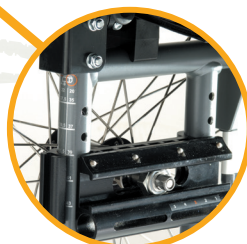

EXIGO 30

Tilpasses på få minutter

Knævinkel 70°, 80°, 90°

Svinghjulsinkel

Armlænsøjde

Ryglænsøjde

Benstøttelængde

Sædeøjde fortil

Ryglænsinkel

Sædeøjde bagtil

Armlæn

Ergonomisk designede armlæn giver forbedret komfort. Polstringerne er dybdejusterbare. Tøjbeskytterne er højdejusterbare.

Benstøtte

Benstøtterne kan justeres til 70°, 80° eller 90° – uden at udskifte komponenter. Sikrer let tilpasning og letter logistik/opbevaring.

Aluminiumbøsninger

Stærke og stabile bøsninger medvirker til forbedret stabilitet og gør stolen lettere at køre.

Exigo 30 X

Exigo 30 X er tilgængelig i sædebredde 54, 57 og 60 cm.

Testet og godkendt til brugervægt op til 160 kg.

TEKNISKE DATA

Sædebredde	36, 39, 42, 45, 48 og 51 cm (X 54, 57 og 60cm)
Sædedybde	
Kort ramme	33-39 cm
Standard ramme	36-45 cm
Lang ramme	42-51 cm
Sædeøjde foran	35,5 cm-52 cm
Ryghøjde	35-45 cm (42-52 cm)
Armlænsøjde	17-24 cm 22-29 cm
Totalhøjde	75-93 cm
Totalbredde	Sædebredde + 18 cm
Transportbredde	28 cm
Totallængde	94-100 cm
Vægt	15-20 kg
Maks. brugervægt	135 kg (X 160 kg)

TILBEHØR

Hemiplegiarmlæn
Basis hoved- og nakkestøtte
Skubbebøjle
Eleverbar benstøtte
Lægstøtte til eleverbar benstøtte
Bord
Amputationsbenstøtte
Amputationsblok
Gipsbenstøtte
Stokkeholder
Dråbekile
Ledsagerbremse
Faconpude
Hoftesele
Egerbeskyttere
Friktionsgreb
Enhåndsbremse
Kropstøtte
Nakkestøtte