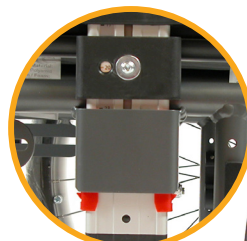

- Let og hurtig at justere, med måleskala og trinløs indstilling
- Funktionelle, letforståelige og gennemtestede løsninger
- Fremragende siddekomfort med høj kvalitets velcro-rygpolstring
- Markedets smalleste allround kørestol, kun 18 cm bredere end sædet
- Veludstyret, selv i standardudgaven
- Bredt tilbehørsprogram

# EXIGO 30

Tilpasses på få minutter

Knævinkel 70°, 80°, 90°

Svinghjulsinkel

Armlænsøjde

Ryglænsøjde

Benstøttelængde

Sædeøjde fortil