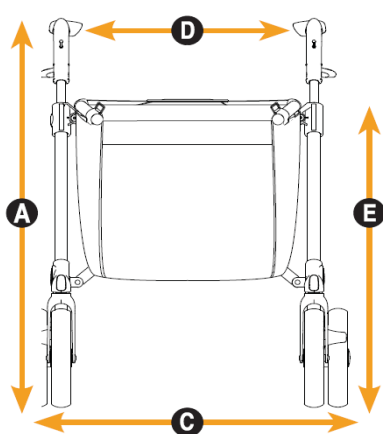

SPECIFICATIES

	Dimensies Gemino 30	Dimensies Gemino 30 M	Dimensies Gemino 30 S
A Totale hoogte, van oppervlak tot bovenzijde duwhandvatten	780 - 1000 mm	690 - 880 mm	650 - 770 mm
B Totale lengte	650 mm	650 mm	680 mm
C Totale breedte	600 mm	600 mm	550 mm
D Breedte tussen duwhandvatten	470 mm	470 mm	420 mm
E Zithoogte	620 mm	550 mm	480 mm
Hoogte indien gevouwen	800 mm	760 mm	690 mm
Lengte indien gevouwen	650 mm	650 mm	680 mm
Breedte indien gevouwen	230 mm	230 mm	230 mm
Draaicirkel	840 mm	840 mm	790 mm
F Voor/achterwielen	200 x 360 mm	200 x 360 mm	200 x 360 mm
Totaal gewicht zonder mand	7.1 kg	7.0 kg	6.6 kg
Max. gebruikersgewicht	150 kg	130 kg	125 kg
Max. gewicht lading mand	5 kg	5 kg	5 kg
Aanbevolen gebruikerslengte	1500 - 2000 mm	1350 - 1700 mm	1250 - 1650 mm
G Mand, standaard	ja	ja	ja