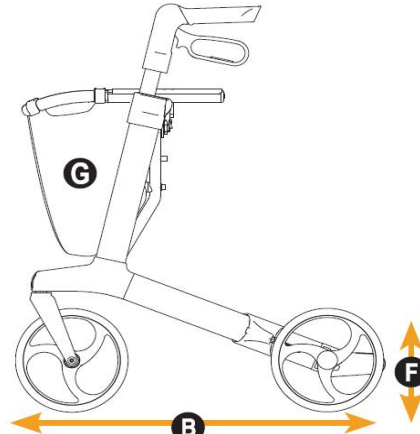

SPECIFICATIES

	Dimensies Gemino 30	Dimensies Gemino 30 M	Dimensies Gemino 30 S
A Totale hoogte, van oppervlak tot bovenzijde duwhandvatten	780 - 1000 mm	690 - 880 mm	650 - 770 mm
B Totale lengte	650 mm	650 mm	680 mm
C Totale breedte	600 mm	600 mm	550 mm
D Breedte tussen duwhandvatten	470 mm	470 mm	420 mm
E Zithoogte	620 mm	550 mm	480 mm
Hoogte indien gevouwen	800 mm	760 mm	690 mm
Lengte indien gevouwen	650 mm	650 mm	680 mm
Breedte indien gevouwen	230 mm	230 mm	230 mm
Draaicirkel	840 mm	840 mm	790 mm
F Voor/achterwielen	200 x 360 mm	200 x 360 mm	200 x 360 mm
Totaal gewicht zonder mand	7.1 kg	7.0 kg	6.6 kg
Max. gebruikersgewicht	150 kg	130 kg	125 kg
Max. gewicht lading mand	5 kg	5 kg	5 kg
Aanbevolen gebruikerslengte	1500 - 2000 mm	1350 - 1700 mm	1250 - 1650 mm
G Mand, standaard	ja	ja	ja