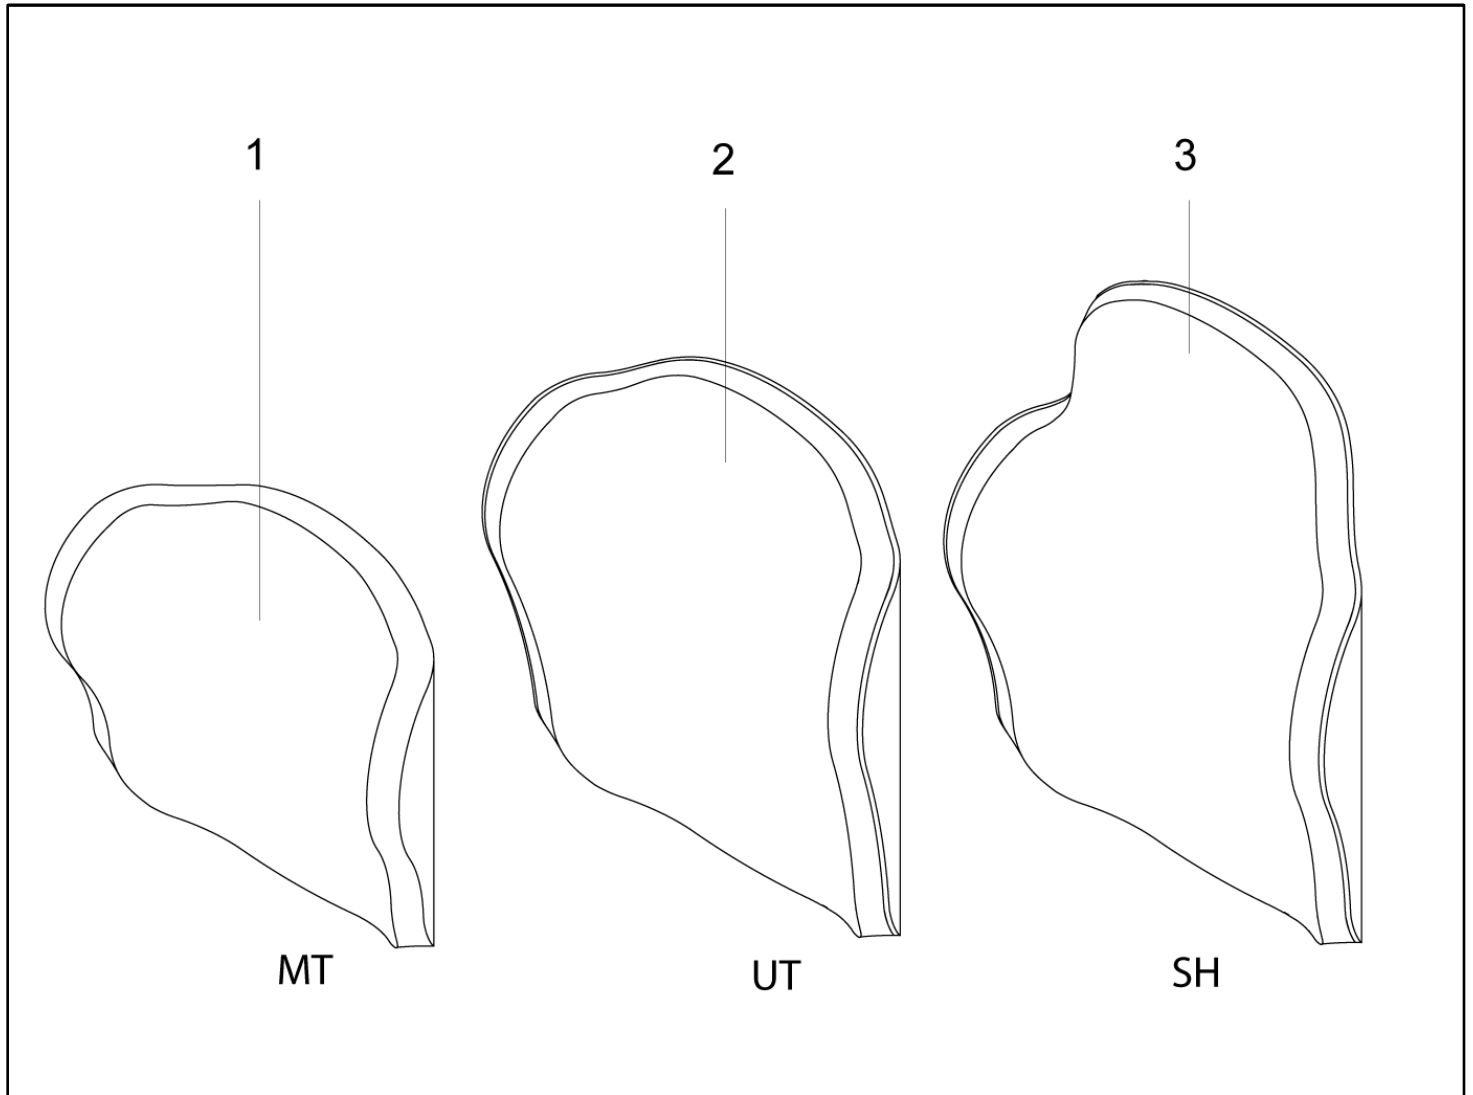

J3 FOAM - MID CONTOUR BACK

Pos	Itemnumber	Description	Comment
1	BJ3MCMTM31	J3 FOAM, MID CONTOUR BACK	MT 31 W MED
1	BJ3MCMTM36	J3 FOAM, MID CONTOUR BACK	MT 36 W MED
1	BJ3MCMTM41	J3 FOAM, MID CONTOUR BACK	MT 41 W MED
1	BJ3MCMTM46	J3 FOAM, MID CONTOUR BACK	MT 46 W MED
1	BJ3MCMTM51	J3 FOAM, MID CONTOUR BACK	MT 51 W MED
1	BJ3MCMTS31	J3 FOAM, MID CONTOUR BACK	MT 31 W STD
1	BJ3MCMTS36	J3 FOAM, MID CONTOUR BACK	MT 36 W STD
1	BJ3MCMTS41	J3 FOAM, MID CONTOUR BACK	MT 41 W STD
1	BJ3MCMTS46	J3 FOAM, MID CONTOUR BACK	MT 46 W STD
1	BJ3MCMTS51	J3 FOAM, MID CONTOUR BACK	MT 51 W STD