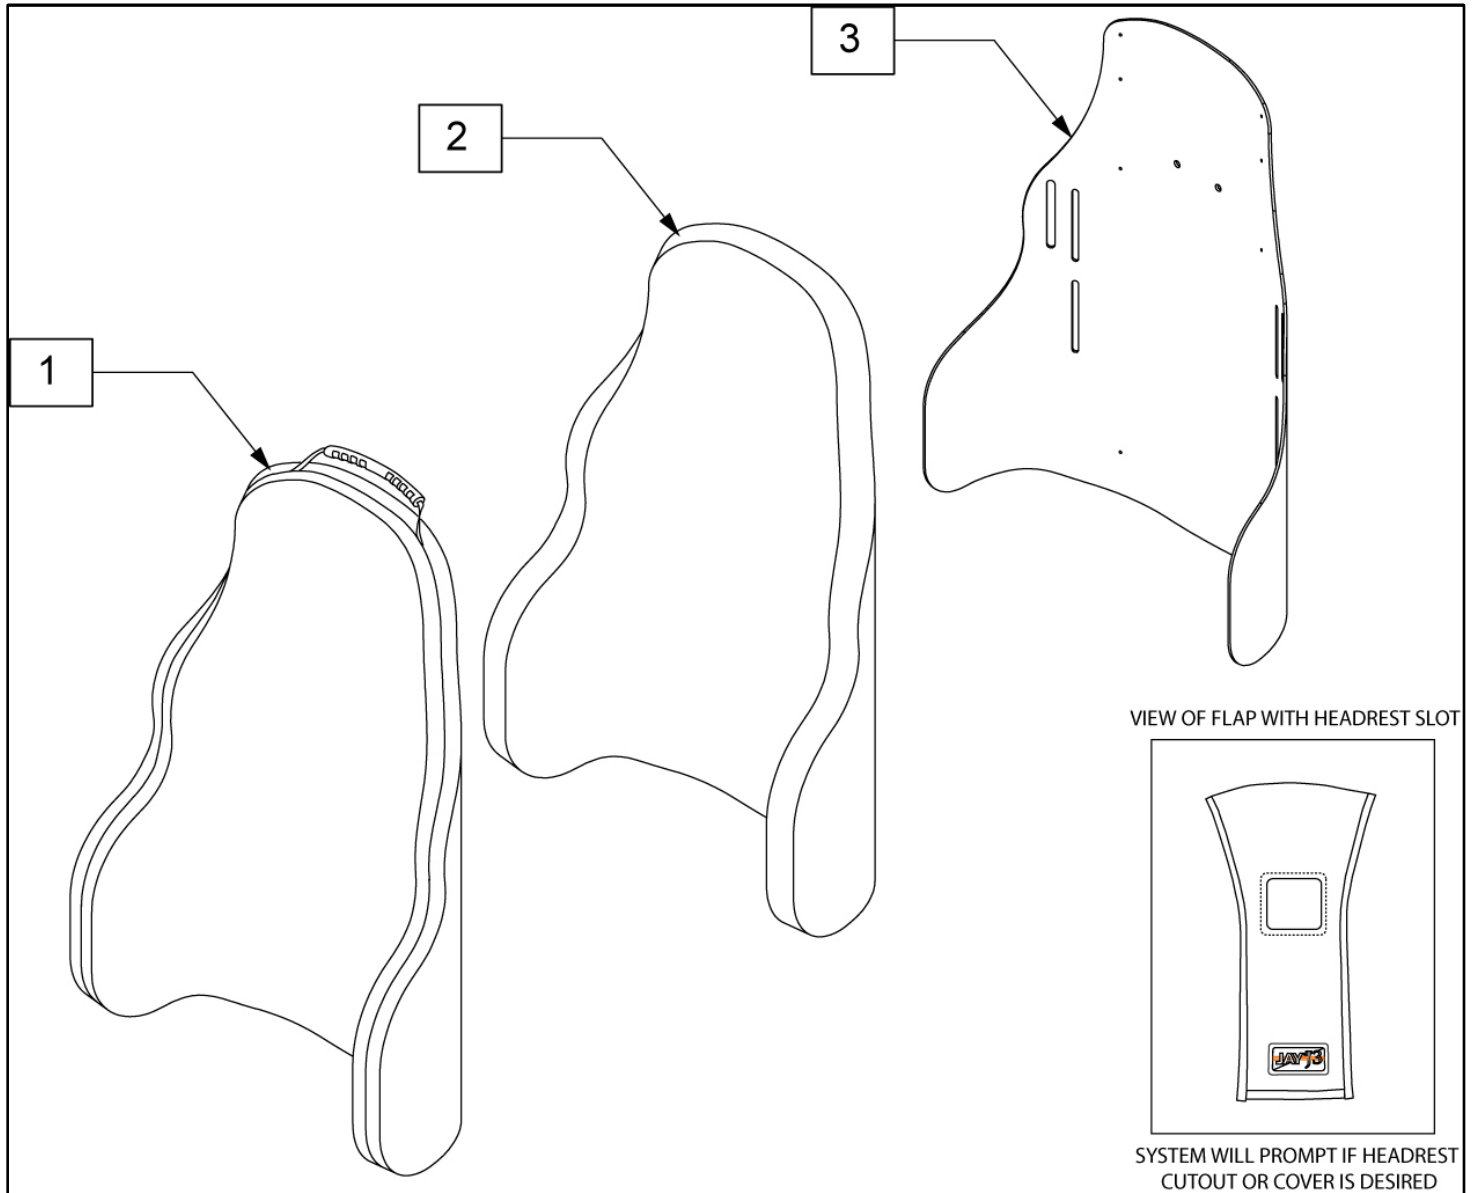

J3 SHELL - POSTERIOR DEEP CONTOUR

Pos	Itemnumber	Description	Comment
3	SJ3PDCLTM36	JAY J3 BACK, SHELL, POSTERIOR DEEP CONTOUR	LT SW36 Med (M)
3	SJ3PDCLTM41	JAY J3 BACK, SHELL, POSTERIOR DEEP CONTOUR	LT SW41 Med (M)
3	SJ3PDCLTM46	JAY J3 BACK, SHELL, POSTERIOR DEEP CONTOUR	LT SW46 Med (M)
3	SJ3PDCLTT36	JAY J3 BACK, SHELL, POSTERIOR DEEP CONTOUR	LT SW36 Tall (T)
3	SJ3PDCLTT41	JAY J3 BACK, SHELL, POSTERIOR DEEP CONTOUR	LT SW41 Tall (T)
3	SJ3PDCLTT46	JAY J3 BACK, SHELL, POSTERIOR DEEP CONTOUR	LT SW46 Tall (T)
3	SJ3PDCLTT51	JAY J3 BACK, SHELL, POSTERIOR DEEP CONTOUR	LT SW51 Tall (T)