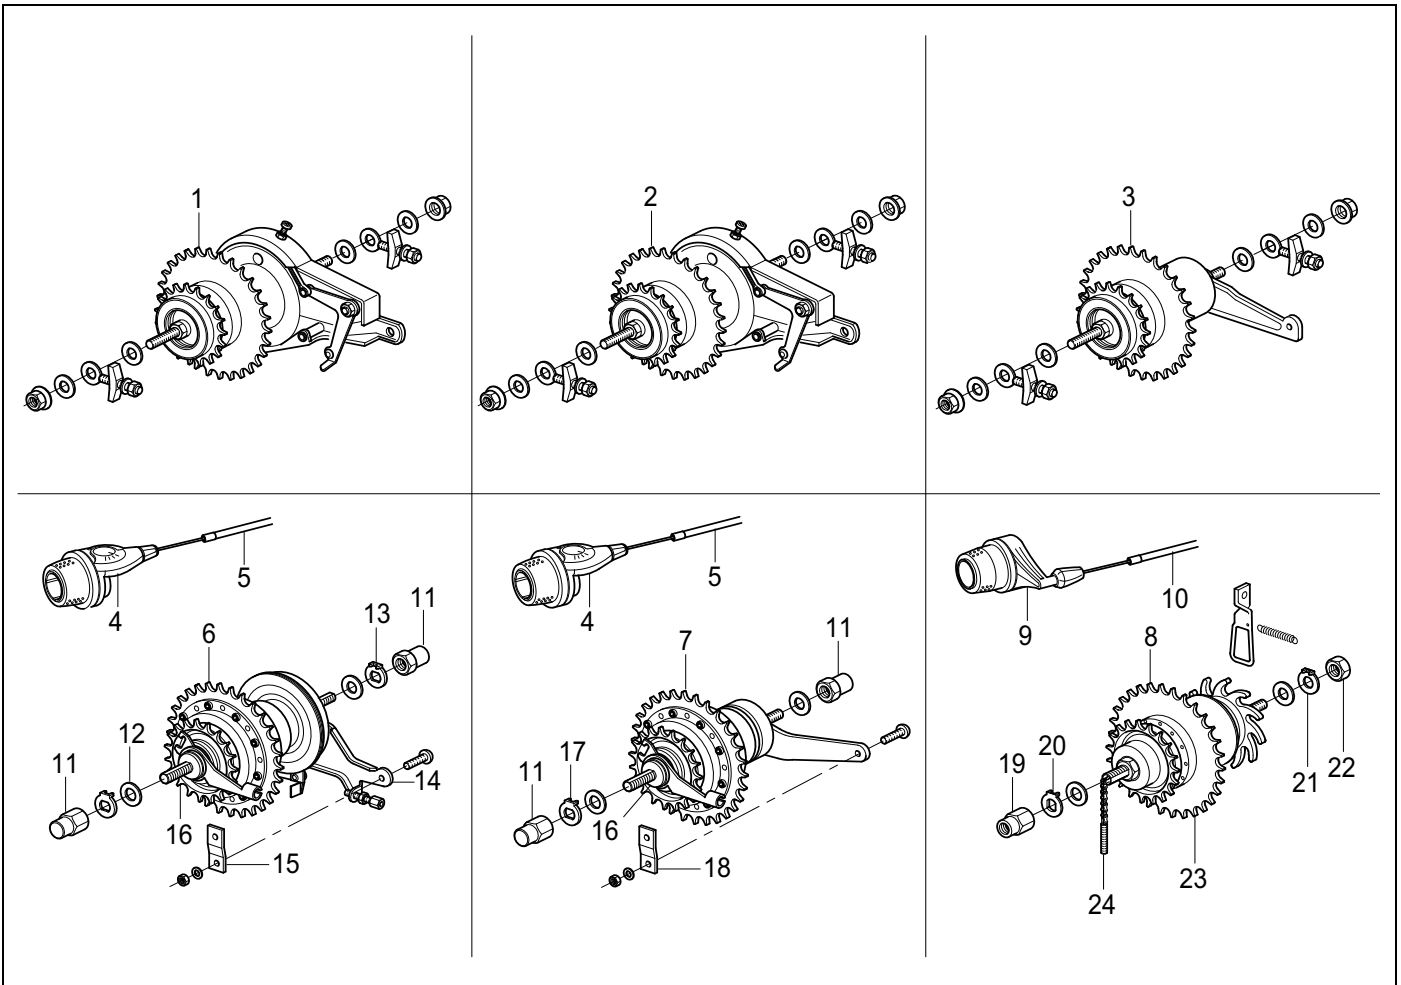

Pos.	Art. Code	Description
1	AAND. 10477	Standard rear hub (with fixed chain wheel)
	AAND. 10486	Standard rear hub (with fixed chain wheel) (Sunny Easy Pas)
2	AAND. 10475	Standard rear hub (with freewheel)
3	AAND. 10476	Coaster brake, code 5021
4	AAND. 10430	4 speed handlebar switch
	AAND. 10430	4 speed handlebar switch (Sunny Easy Pas)
5	KABE. 02080	4 speed Bowden cable
	KABE. 02082	4 speed Bowden cable (Sunny Easy Pas)
6	AAND. 10478	4 speed freewheel hub, code 5031
	AAND. 10487	4 speed freewheel hub code 5031 (Sunny Easy Pas)
7	AAND. 10479	4 speed coaster brake hub, code 5030
8	AAND. 10480	3 speed coaster brake with rear-drive function
9	AAND. 10428	3 speed handlebar switch
10	KABE. 02084	3 speed Bowden cable
11	AAND. 10310	Cap nut right
12	AAND. 10314	Non-turn washer right
13	AAND. 10318	Non-turn Washer left
14	AAND. 10326	Rollerbrake
15	AAND. 10330	Brake arm stut
16	AAND. 10332	Cassette joint
17	AAND. 10334	Non-turn Washer right
18	AAND. 10336	Coaster brake stut
19	AAND. 10338	Hub nut right
20	AAND. 10340	Non-turn Washer right
21	AAND. 10342	Non-turn Washer left
22	AAND. 10344	Hub nut left
23	AAND. 10346	Chain wheel incl. washer
24	AAND. 10348	Gear chain