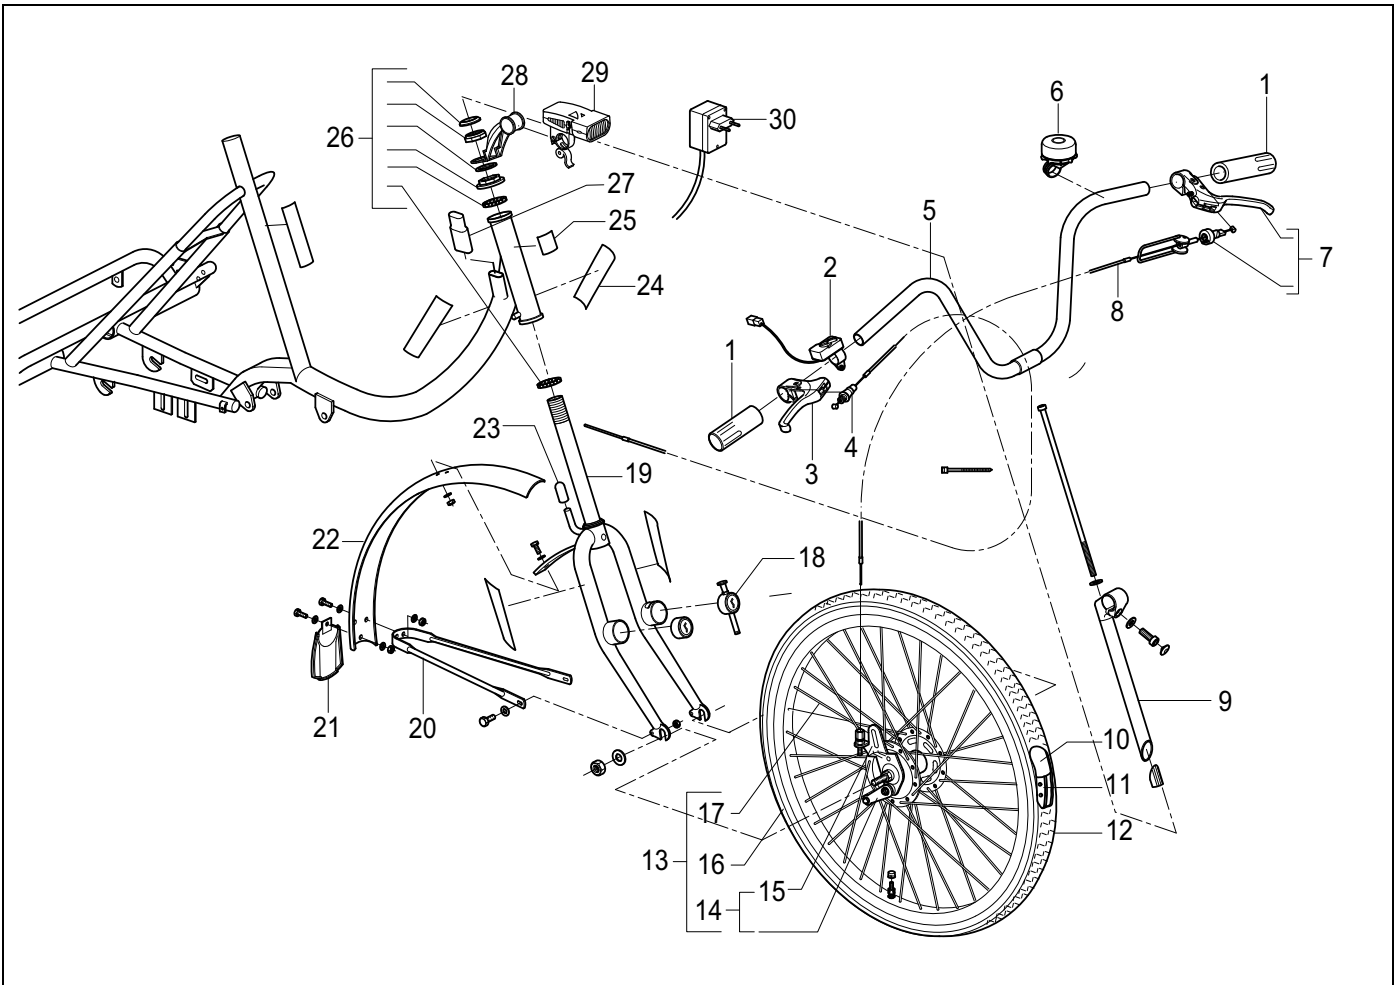

Pos.	Art. Code	Description
1	STUD. 05020	Handle (grip)
2	AAND. 10610	On / off switch PAS system
3	REMD. 06010	Brake-grip
4	KABE. 02076	Bowden cable rear
5	STUD. 05047	Handlebar
6	STUD. 05012	Bell
7	REMD. 06077	Brake-grip with parking-brake
8	KABE. 02078	Bowden cable front
9	STUD. 05170	Stem
10	BAND. 07093	Inner tube 24"
11	BAND. 07310	Rimtape 24"
12	BAND. 07092	Tyre 24"
13	WIEL. 03807	Front wheel 24"
14	WIEL. 03158	Expanding brake hub
15	REMD. 06160	Brake-shoes front (set)
16	WIEL. 03516	Rim 24" for front wheel
17	WIEL. 03707	Spoke and Spoke nipple (front)
18	ACCE. 13030	Lock
19	FRAM. 14075	Front fork 24"
20	BESD. 12238	Mudguard stay front
21	BESD. 12032	Mud-flap
22	BESD. 12268	Mudguard 24"
23	BESD. 12285	Handlebar studplug
24	ACCE. 13180	Name transfers (set)
25	ACCE. 13040	Sticker for steering column
26	STUD. 05005	Headset
27	BESD. 12420	Cable plug
28	VERL. 01082	Lamp bracket
29	VERL. 01074	Headlamp
30	VERL. 01073	Adapter