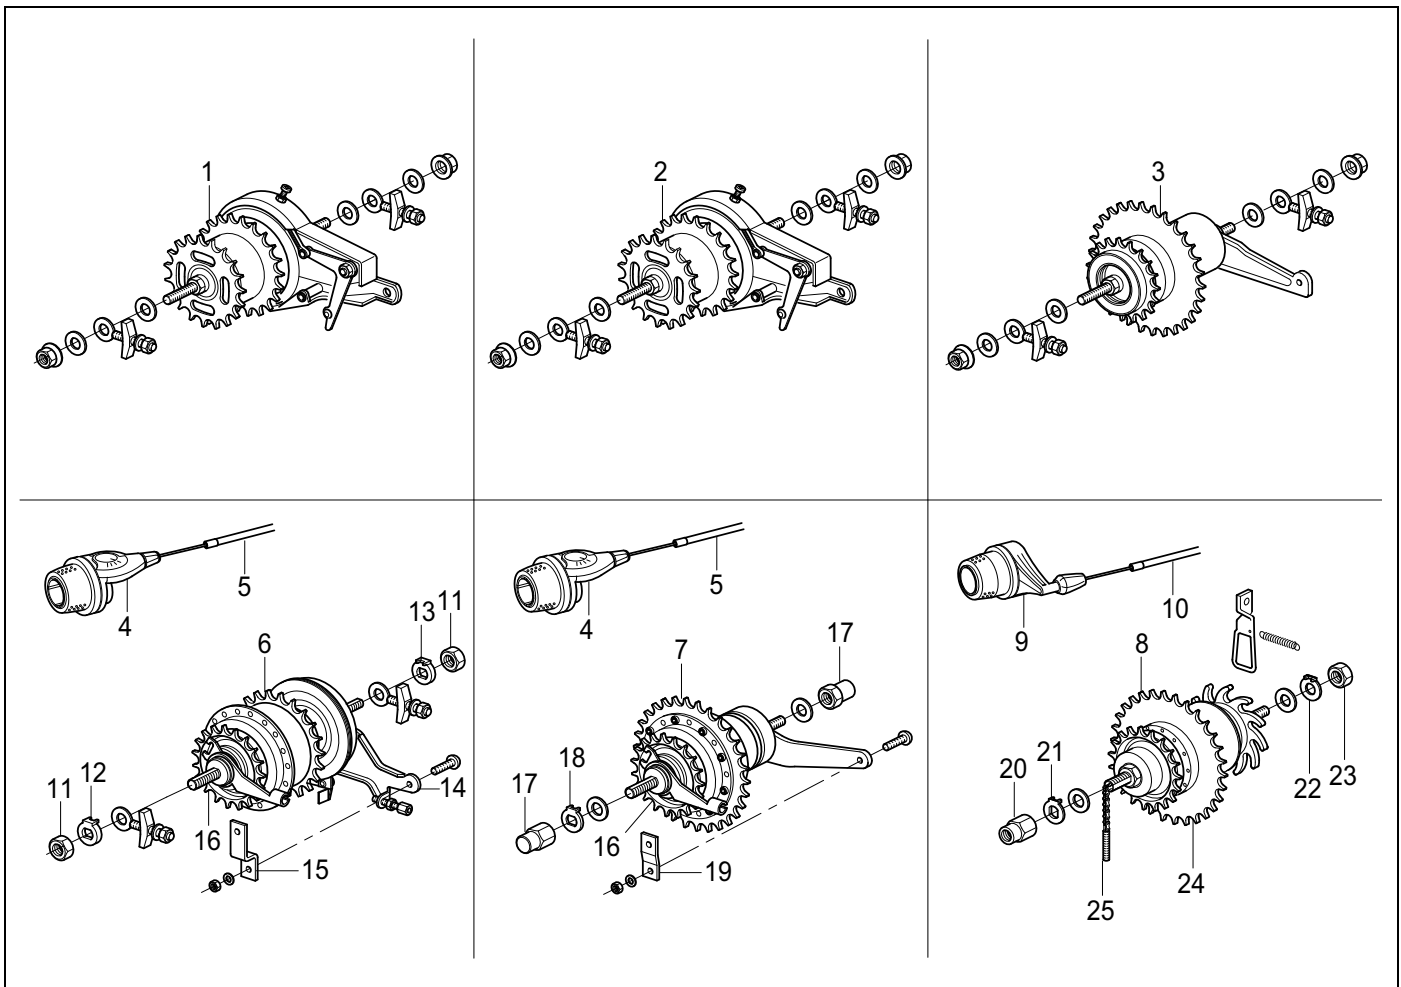

Hubs: Sunny Clip + Sunny Clip Pas

Pos.	Art. Code	Description
1	AAND. 10492	Standard rear hub (with fixed chain wheel)
2	AAND. 10493	Standard rear hub (with freewheel)
3	AAND. 10494	Coaster brake code 5021
4	AAND. 10430	4 speed handlebar switch
5	KABE. 02066	4 speed Bowden cable
6	AAND. 10495	4 speed freewheel hub code 5031
7	AAND. 10496	4 speed coaster brake hub code 5030
8	AAND. 10497	3 speed coaster brake with rear-grive function
9	AAND. 10428	3 speed handlebar switch
10	KABE. 02068	3 speed Bowden cable
11	AAND. 10310	Hub nut right
12	AAND. 10314	Non-turn washer right
13	AAND. 10318	Non-turn Washer left
14	AAND. 10324	Rollerbrake
15	AAND. 10328	Brake arm stut
16	AAND. 10332	Cassette joint
17	AAND. 10310	Cap nut right
18	AAND. 10334	Non-turn Washer right
19	AAND. 10336	Coaster brake stut
20	AAND. 10338	Hub nut right
21	AAND. 10340	Non-turn Washer right
22	AAND. 10342	Non-turn Washer left
23	AAND. 10344	Hub nut left
24	AAND. 10346	Chain wheel incl. washer
25	AAND. 10348	Gear chain