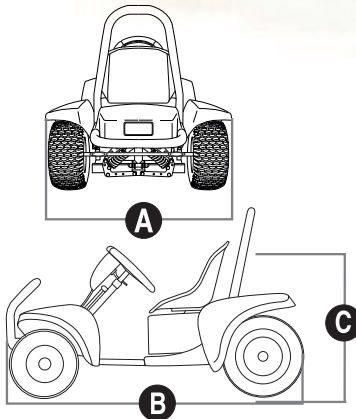

RAPTOR

Komplett utstyrt i standardutgaven:

- Bøttesete
- Oppfellbare armlener
- Oppfellbart ratt
- Blinklys
- Krykkeholder
- Speil
- Veske
- Universalbøyle
- Nødstopp på rattet
- Luftfylte gummihjul

Teknisk informasjon:

- Vekt: 118 kg
- Maksimal brukervekt: 80 kg
- Maksimal hastighet: 10 km/t
- Minimum hastighet: 3 km/t
- Bremselengde ved maksimal hastighet: 1,6 m
- Kjørelenge: Opptil 35 km
- Hindertaking: 11 cm
- Svingradius: 205 cm
- Stabilitet, sideveis helning: max 15°
- Stabilitet opp- og nedover: max 12°
- Total bredde: 80 cm (A)
- Total lengde: kort 134 cm /lang 144 cm (B)
- Total høyde u/veltebøyle: 69 cm (C)

- •Elektronikk: PG S-Drive
- •Elektrisk anlegg: 24 Volt
- •Batterier: 2 x 12 Volt 60 Ah
- •Hovedsikring: 50A
- •Elektrisk lysanlegg: 12 Volt

BESTILLINGSSKJEMA

Gyldig fra 31.10.2023 - Rev. I

Dato:

Selger:

Bestillings nr.:

Kunde (HMS):

Bruker navn:

Adresse:

Postnr. / Sted:

Telefon:

E-post:

Levering/montering

☐ Samme som brukers adresse

Adresse:

Postnr. / Sted:

Kontaktperson:

Telefon: