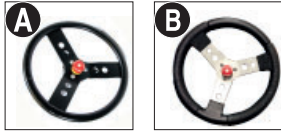

Raptor

	Art.nr.	HMS art.nr.	Ant.
☒ Raptor kort ☐ Raptor lang	5320130	250988	
☒ A Ratt smalt, stål	5321179		
☐ B Ratt med polstring	121824 5739-01		
☐ Lettere svingkraft ratt (krever noe mindre kraft å svinge stolen)			
Håndgass ☒ Høyre side ☐ Venstre side			
Ratt oppfellbart ☒ Kort (indre rør 27 cm) ☐ Lang (indre rør 37 cm)			
☒ Midtre pos. ☐ Nedre pos. ☐ Øvre pos.			
Farge ☒ Rød ☐ Sort carbon			

Sete