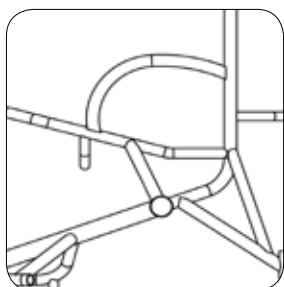

XC200
Forcella ruota anteriore
micro, da sport

XC330
Forcella ruota anteriore

Spondine

ELAXE230

Spondine in alluminio, saldate sul telaio, per lo sport

XE030

Spondine in alluminio, avvitate sul telaio

XE050

Spondine in fibra di carbonio, avvitate sul telaio

ELAXE250

A tubo, saldate sul telaio (in alluminio)

Schienale

XG120
Schienale svasato (verso l'esterno)

XG110
Schienale svasato (verso l'interno)

XG100
Schienale ergonomico