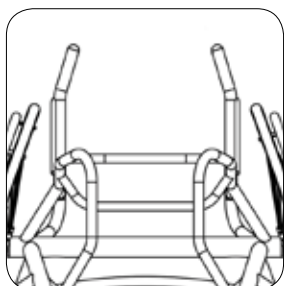

Spondine in fibra di carbonio, avvitate sul telaio

ELAXE250

A tubo, saldate sul telaio (in alluminio)

Schienale

XG120
Schienale svasato (verso l'esterno)

XG110
Schienale svasato (verso l'interno)

XG100
Schienale ergonomico

Ruotine antiribaltamento

ELAXJ030

Ruotina antiribaltamento singola rimovibile, per lo sport

ELAXJ040

Ruotina antiribaltamento singola saldata, per lo sport

ELAXJ050

Doppia ruotina antiribaltamento rimovibile, per lo sport (con barra stabilizzante fra le due ruotine)