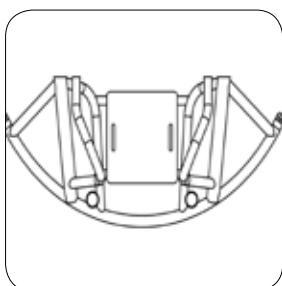

Telaio, paraurti e pedane

XA020
Telaio con seduta ergonomica

XA130
Telaio a V

ELAXA140
Telaio senza paraurti

ELAXA105
Telaio con paraurti per il basket ed estremità dei tubi regolabili tramite distanziatori in alluminio

ELAXA110
Telaio con paraurti per il basket saldato (il centro di gravità della carrozzina rimane fisso)

ELAXA125
Telaio con paraurti per il basket a punta

ELAXA120
Telaio con paraurti per il basket e parti laterali diritte

XA150
Tubo in plastica montato sul
paraurti

ELAXB140
Kit di viti e distanziatori
per regolare l'altezza delle
pedane

ELAXB080
Pedana fissa integrata nel
telaio

XB180
Appoggiapiedi in alluminio

XB100
Appoggiapiedi in ABS con
supporto sagomato per i piedi