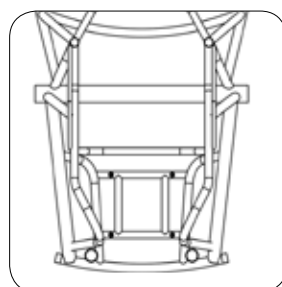

Telaio, paraurti e pedane

XA020
Telaio con seduta ergonomica

XA130
Telaio a V

ELAXA140
Telaio senza paraurti

ELAXA105
Telaio con paraurti per il basket ed estremità dei tubi regolabili tramite distanziatori in alluminio

ELAXA110
Telaio con paraurti per il basket saldato (il centro di gravità della carrozzina rimane fisso)

ELAXA125
Telaio con paraurti per il basket a punta

ELAXA120
Telaio con paraurti per il basket e parti laterali diritte