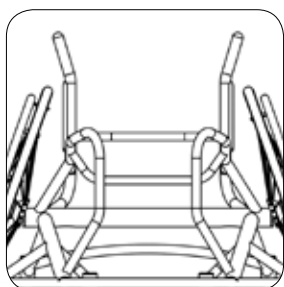

ELAXA110
Telaio con paraurti per il basket saldato (il centro di gravità della carrozzina rimane fisso)

ELAXA125
Telaio con paraurti per il basket a punta

ELAXA120
Telaio con paraurti per il basket e parti laterali diritte

XB190
Appoggiapiedi in carbonio

ELAXB130
Pedana in alluminio
regolabile in altezza e
angolazione

Ruote anteriori

XC160
Ruota da 61 mm, da sport

XC340
Forcella ruota anteriore
(anti-ribaltamento)

XC180
Set di cuscinetti per ruota
anteriore high performance

Spondine in fibra di carbonio, avvitate sul telaio

ELAXE250

A tubo, saldate sul telaio (in alluminio)

Schienale

XG120
Schienale svasato (verso l'esterno)

XG110
Schienale svasato (verso l'interno)

XG100
Schienale ergonomico

Ruotine antiribaltamento

ELAXJ030

Ruotina antiribaltamento singola rimovibile, per lo sport

ELAXJ040

Ruotina antiribaltamento singola saldata, per lo sport

ELAXJ050

Doppia ruotina antiribaltamento rimovibile, per lo sport (con barra stabilizzante fra le due ruotine)