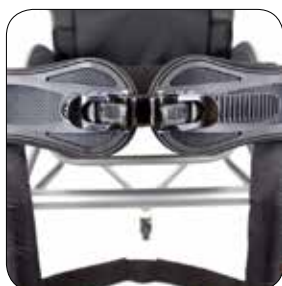

XS020
Cintura a click Basic, per lo sport