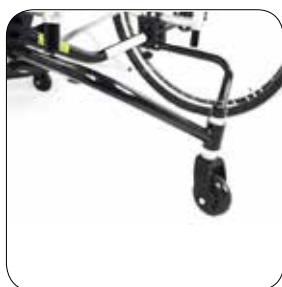

XA150
Tubo in plastica montato sul
paraurti

ELAXB140
Kit di viti e distanziatori
per regolare l'altezza delle
pedane

ELAXB080
Pedana fissa integrata nel
telaio

XB180
Appoggiapiedi in alluminio

XB100
Appoggiapiedi in ABS con
supporto sagomato per i piedi

Spondine in fibra di carbonio, avvitate sul telaio

ELAXE250

A tubo, saldate sul telaio (in alluminio)

Schienale

XG120
Schienale svasato (verso l'esterno)

XG110
Schienale svasato (verso l'interno)

XG100
Schienale ergonomico

Ruotine antiribaltamento

ELAXJ030

Ruotina antiribaltamento singola rimovibile, per lo sport

ELAXJ040

Ruotina antiribaltamento singola saldata, per lo sport

ELAXJ050

Doppia ruotina antiribaltamento rimovibile, per lo sport (con barra stabilizzante fra le due ruotine)