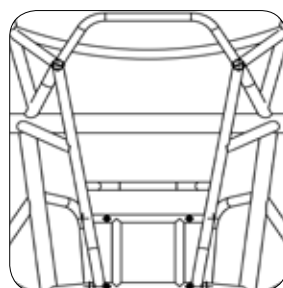

Telaio, paraurti e pedane

XA020
Telaio con seduta ergonomica

XA130
Telaio a V

ELAXA140
Telaio senza paraurti

ELAXA105
Telaio con paraurti per il basket ed estremità dei tubi regolabili tramite distanziatori in alluminio

ELAXA110
Telaio con paraurti per il basket saldato (il centro di gravità della carrozzina rimane fisso)

ELAXA125
Telaio con paraurti per il basket a punta

ELAXA120
Telaio con paraurti per il basket e parti laterali diritte