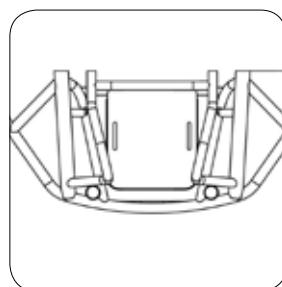

Telaio, paraurti e pedane

XA020
Telaio con seduta ergonomica

XA130
Telaio a V

ELAXA140
Telaio senza paraurti

ELAXA105
Telaio con paraurti per il basket ed estremità dei tubi regolabili tramite distanziatori in alluminio

ELAXA110
Telaio con paraurti per il basket saldato (il centro di gravità della carrozzina rimane fisso)

ELAXA125
Telaio con paraurti per il basket a punta

ELAXA120
Telaio con paraurti per il basket e parti laterali diritte