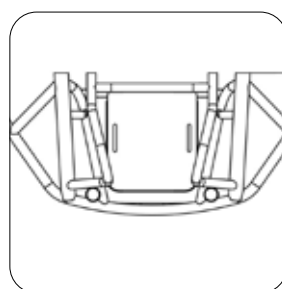

# Châssis, barres d'attaque et repose-pieds

**XA020**  
Châssis d'assise ergonomique

**XA130**  
Tubes d'assise rétrécis en V

**ELAXA140**  
Châssis sans barre d'attaque

**XA160**  
Sous barres d'attaque soudées  
(lot de 3)

**ELAXA110**  
Barre d'attaque arrondie  
Centre de gravité fixe

**ELAXA105**  
Barre d'attaque arrondie avec  
extrémités réglables

**ELAXA120**  
Barre d'attaque arrondie  
Côtés droits

**ELAXA125**  
Barre d'attaque en pointe