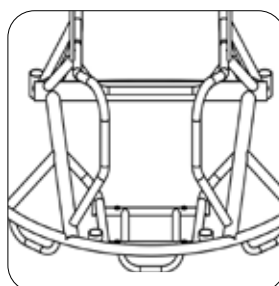

# Châssis, barres d'attaque et repose-pieds

**XA020**  
Châssis d'assise ergonomique

**XA130**  
Tubes d'assise rétrécis en V

**ELAXA140**  
Châssis sans barre d'attaque

**XA160**  
Sous barres d'attaque soudées  
(lot de 3)

**ELAXA110**  
Barre d'attaque arrondie  
Centre de gravité fixe

**ELAXA105**  
Barre d'attaque arrondie avec  
extrémités réglables

**ELAXA120**  
Barre d'attaque arrondie  
Côtés droits

**ELAXA125**  
Barre d'attaque en pointe