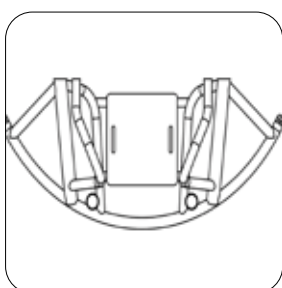

# Châssis, barres d'attaque et repose-pieds

**XA020**  
Châssis d'assise ergonomique

**XA130**  
Tubes d'assise rétrécis en V

**ELAXA140**  
Châssis sans barre d'attaque

**XA160**  
Sous barres d'attaque soudées  
(lot de 3)

**ELAXA110**  
Barre d'attaque arrondie  
Centre de gravité fixe

**ELAXA105**  
Barre d'attaque arrondie avec  
extrémités réglables

**ELAXA120**  
Barre d'attaque arrondie  
Côtés droits

**ELAXA125**  
Barre d'attaque en pointe