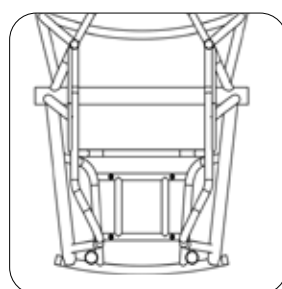

# Châssis, barres d'attaque et repose-pieds

**XA020**  
Châssis d'assise ergonomique

**XA130**  
Tubes d'assise rétrécis en V

**ELAXA140**  
Châssis sans barre d'attaque

**XA160**  
Sous barres d'attaque soudées  
(lot de 3)

**ELAXA110**  
Barre d'attaque arrondie  
Centre de gravité fixe

**ELAXA105**  
Barre d'attaque arrondie avec  
extrémités réglables

**ELAXA120**  
Barre d'attaque arrondie  
Côtés droits

**ELAXA125**  
Barre d'attaque en pointe