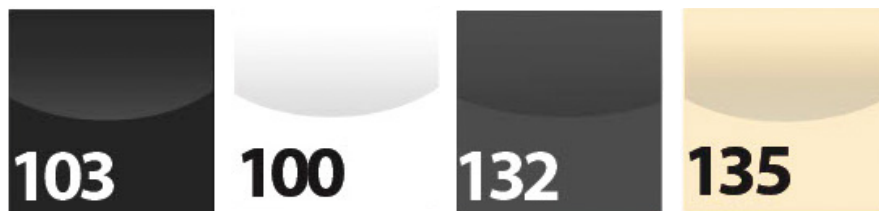

CADEIRAS RGK

Acabado brilhante

103 Preto brilhante   100 Branco brilhante   132 Cinza brilhante   135 Creme brilhante