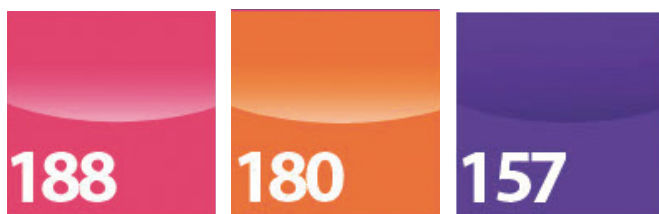

Exemplo Built-4-Me

Exemplo Built-4-Me

Exemplo Built-4-Me

Zebra com cor de base azulão brilhante

» **Zippie Iris**

Zebra (O estampado de zebra é uma combinação de riscas pretas com qualquer outra cor de base.)

CADEIRAS RGK

Acabado brilhante

103 Preto brilhante 100 Branco brilhante 132 Cinza brilhante 135 Creme brilhante

108 Vermelho brilhante 120 Amarelo brilhante 143 Verde floresta brilhante 107 Verde brilhante

151 Azul escuro brilhante 154 Azul real brilhante 174 Azulão brilhante 141 Turquesa brilhante

188 Rosa brilhante 180 Laranja brilhante 157 Roxo brilhante

Além do nosso acabamento estrela em alumínio mate ou alumínio brilhante, oferecemos uma ampla gama de cores para cadeiras ativas e desportivas RGK. Selecione o que mais gosta e... Arranja uma cadeira tão única como tu!

Acabado mate

105
Preto mate

101
Branco mate

131
Cinza mate

133
Cinza claro mate

152
Azul marinho mate

» Club Sport

Código 108