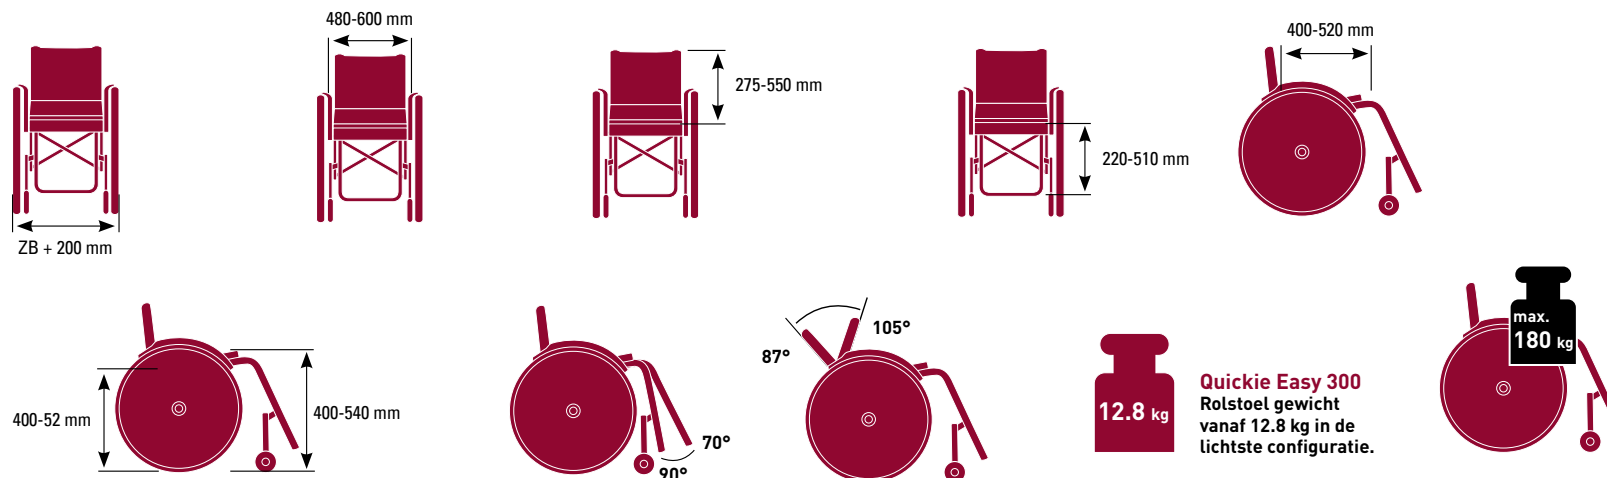

STERK IN VORM EN FUNCTIE

TECHNISCHE GEGEVENS

QUICKY EASY 300

Totale breedte:	ZB + 200 mm
Zitbreedte:	480 - 600 mm
Zitdiepte:	400 - 520 mm
Zithoogte:	400 - 540 mm
Rughoogte:	275 - 550 mm
Rughoekinstelling:	87° - 105°

Onderbeenlengte:	220 - 510 mm
Camber:	0° - 4°
Gewicht vanaf* :	12.8 kg
Maximale gebruikersgewicht:	140 kg
Maximale gebruikersgewicht Heavy Duty:	180 kg

Voor meer informatie over de specificaties, opties en accessoires verwijzen wij je naar het orderformulier.
Alle informatie is onder voorbehoud van tyfouten, technische wijzigingen en kunnen veranderd worden zonder mededeling.
De Quickie Easy 300 is succesvol gecrashtest volgens ISO 7176-19:2008 met een 4-punts vastzetsysteem.
* Deze waarde is een vanaf gewicht en kan per configuratie variëren.