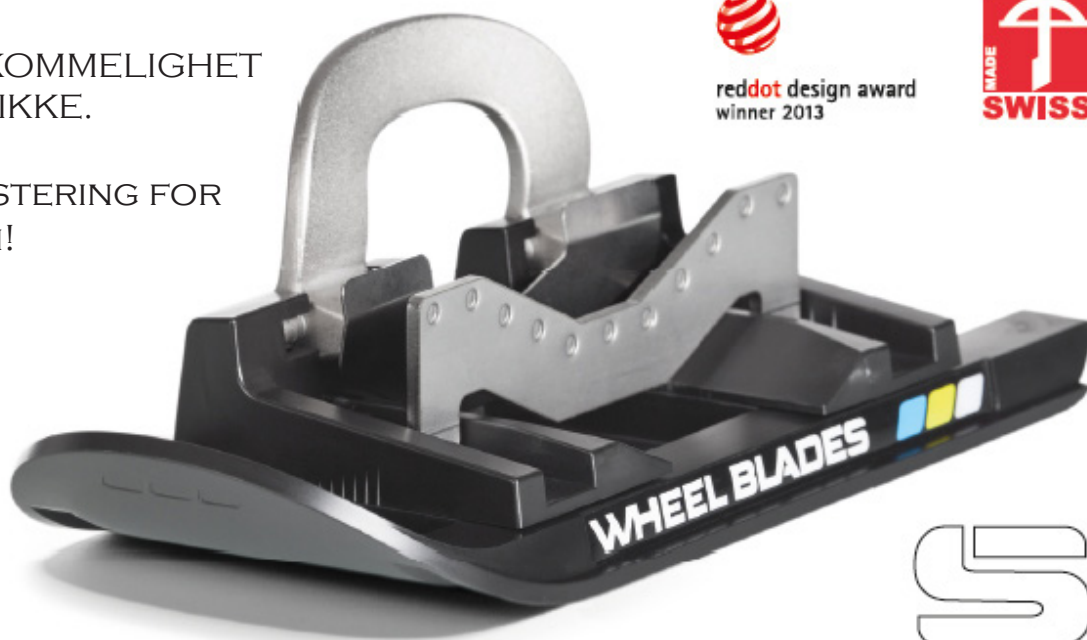

ENKLERE FREMKOMMELIGHET
I SNØEN FÅR DU IKKE.

EN PERFEKT INVESTERING FOR
VINTERSESONGEN!

reddot design award
winner 2013