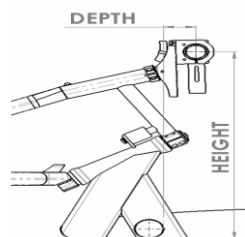

SRK030007 or SRK030008

**Standard neck support**

**Comfort neck support**

**FORK**

SRT070001	<input type="radio"/>	fork with adjustable crank housing	(chosen measurements are +/- 2 cm without changing of parts adjustable see Onwers Manual)		
-----------	-----------------------	------------------------------------	---	--	--

		height				
		41	43	45	47	49
depth	D65	6.5	<input type="radio"/>	<input type="radio"/>	<input type="radio"/>	<input type="radio"/>
	D75	7.5	<input type="radio"/>	<input type="radio"/>	<input type="radio"/>	<input type="radio"/>
	D85	8.5	<input type="radio"/>	<input type="radio"/>	<input type="radio"/>	<input type="radio"/>
	D95	9.5	<input type="radio"/>	<input type="radio"/>	<input type="radio"/>	<input type="radio"/>
	D105	10.5	<input type="radio"/>	<input type="radio"/>	<input type="radio"/>	<input type="radio"/>
	D115	11.5	<input type="radio"/>	<input type="radio"/>	<input type="radio"/>	<input type="radio"/>
D125	12.5	<input type="radio"/>	<input type="radio"/>	<input type="radio"/>	<input type="radio"/>	
		H41	H43	H45	H47	H49